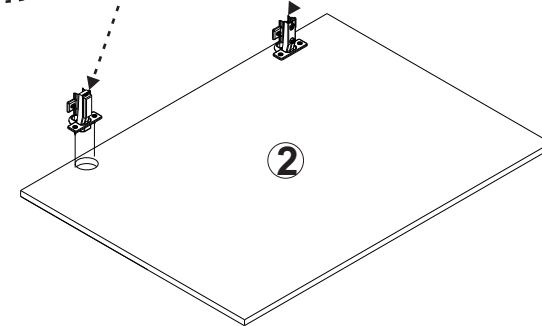

| | NAZIV ELEMENTA | DIMENZIJE (mm) | BR. KOM: |
|---|-------------------------------|----------------|----------|
| ① | BOČNA STRANA FIOKE 1 | 764x450x18 | 1 |
| ② | PREDNJA/ZADNJA STRANA FIOKE 1 | 820x450x18 | 1 |

PRIKAZ POSTAVKE OKOVA NA ELEMENTE :

SKLAPANJE PROIZVODA :

PODEŠAVANJE POLOŽAJA VRATA :