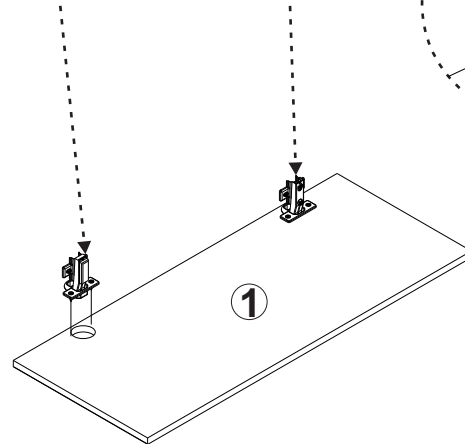

| | NAZIV ELEMENTA | DIMENZIJE (mm) | BR. KOM: |
|---|-------------------------------|----------------|----------|
| ① | BOČNA STRANA FIOKE 1 | 764x450x18 | 1 |
| ② | PREDNJA/ZADNJA STRANA FIOKE 1 | 820x450x18 | 1 |

PRIKAZ POSTAVKE OKOVA NA ELEMENTE :

SKLAPANJE PROIZVODA :

PODEŠAVANJE POLOŽAJA VRATA :