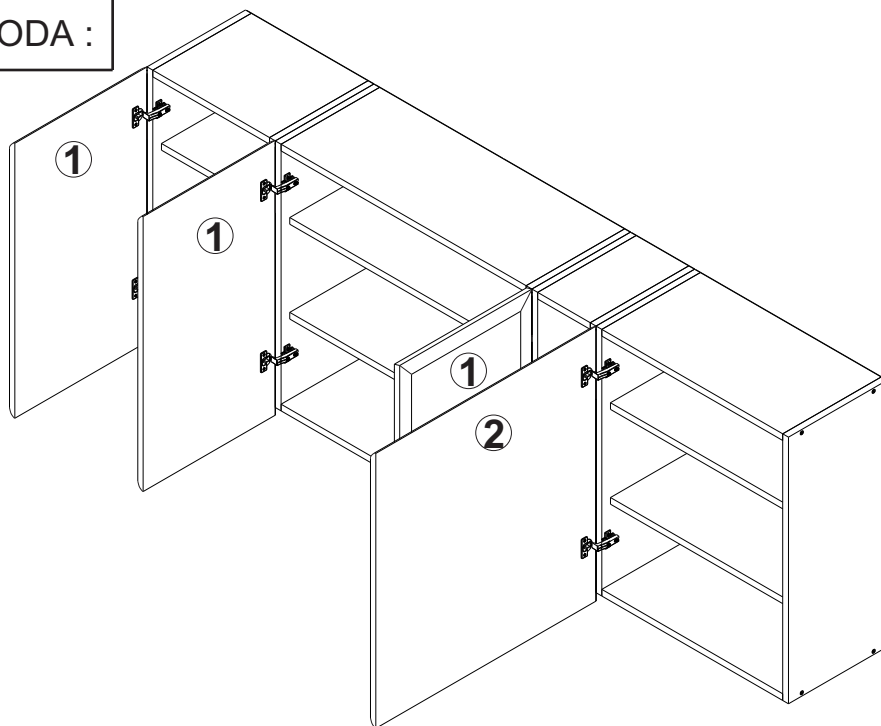

| | NAZIV ELEMENTA | DIMENZIJE (mm) | BR. KOM: |
|---|-------------------------------|----------------|----------|
| ① | BOČNA STRANA FIOKE 1 | 764x450x18 | 1 |
| ② | PREDNJA/ZADNJA STRANA FIOKE 1 | 820x450x18 | 1 |

PRIKAZ POSTAVKE OKOVA NA ELEMENTE :

SKLAPANJE PROIZVODA :

PODEŠAVANJE POLOŽAJA VRATA :