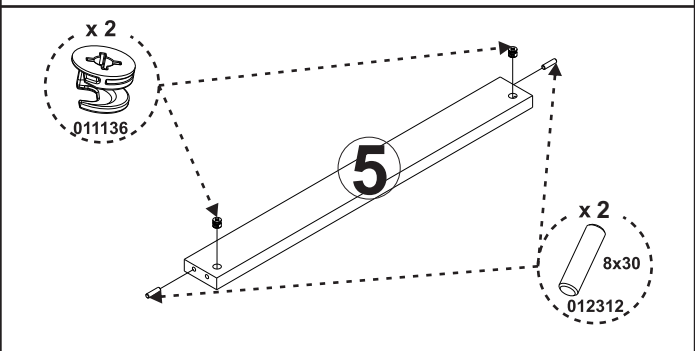

	NAZIV ELEMENTA	DIMENZIJE (mm)	BR. KOM:
①	PLOČA 1	900x810x18	2
②	PLOČA 2	900x390x18	1
③	VEZAČ 1	1558x100x18	2
④	VEZAČ 2	780x100x18	2
⑤	VEZAČ 3	780x80x18	2
⑥	NOGA 1	725x98x18	4
⑦	NOGA 2	725x120x18	4

POSTAVKA OKOVA NA ELEMENTE:

SKLAPANJE PROIZVODA :

1.

2.

3.

4.

5.

6.