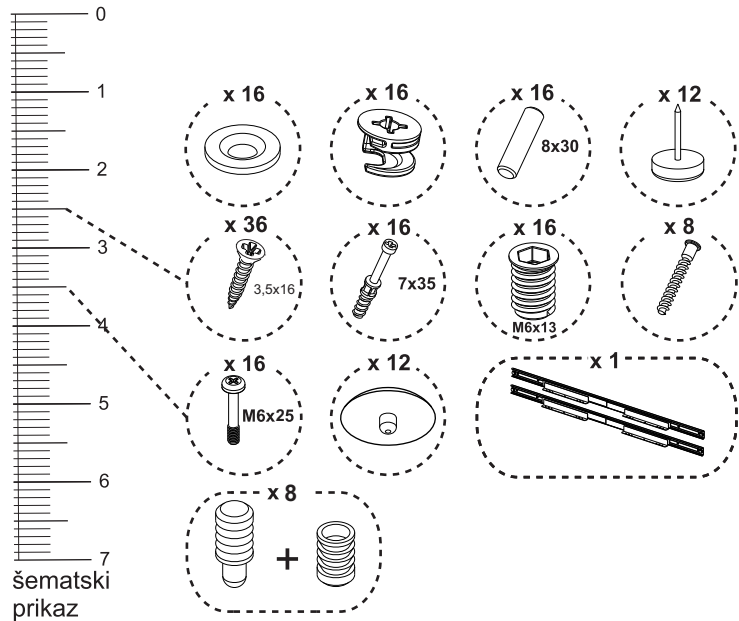

	NAZIV ELEMENTA	DIMENZIJE (mm)	BR. KOM:
①	PLOČA 1	900x810x18	2
②	PLOČA 2	900x390x18	1
③	VEZAČ 1	1558x100x18	2
④	VEZAČ 2	780x100x18	2
⑤	VEZAČ 3	780x80x18	2
⑥	NOGA 1	725x98x18	4
⑦	NOGA 2	725x120x18	4

POSTAVKA OKOVA NA ELEMENTE:

SKLAPANJE PROIZVODA :

1.

2.

3.

4.

5.

6.