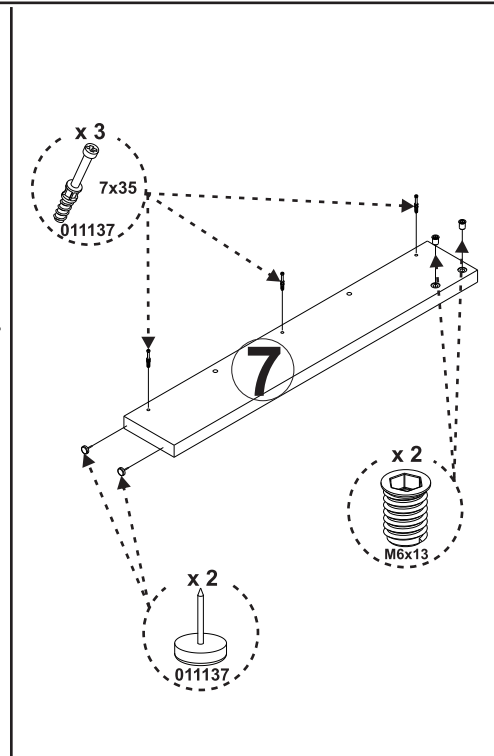

	NAZIV ELEMENTA	DIMENZIJE (mm)	BR. KOM:
①	PLOČA 1	900x810x18	2
②	PLOČA 2	900x390x18	1
③	VEZAČ 1	1558x100x18	2
④	VEZAČ 2	780x100x18	2
⑤	VEZAČ 3	780x80x18	2
⑥	NOGA 1	725x98x18	4
⑦	NOGA 2	725x120x18	4

POSTAVKA OKOVA NA ELEMENTE:

SKLAPANJE PROIZVODA :

1.

2.

3.

4.

5.

6.