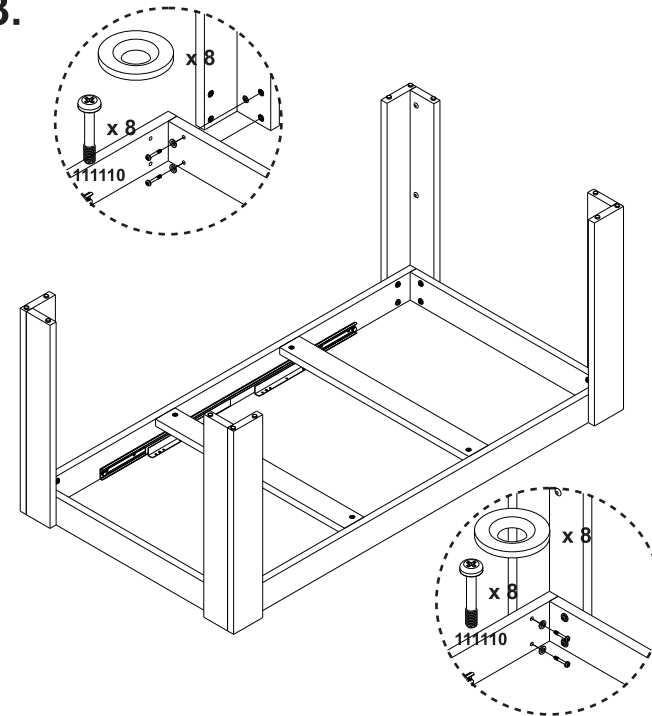

	NAZIV ELEMENTA	DIMENZIJE (mm)	BR. KOM:
①	PLOČA 1	900x810x18	2
②	PLOČA 2	900x390x18	1
③	VEZAČ 1	1558x100x18	2
④	VEZAČ 2	780x100x18	2
⑤	VEZAČ 3	780x80x18	2
⑥	NOGA 1	725x98x18	4
⑦	NOGA 2	725x120x18	4

POSTAVKA OKOVA NA ELEMENTE:

SKLAPANJE PROIZVODA :

1.

2.

3.

4.

5.

6.