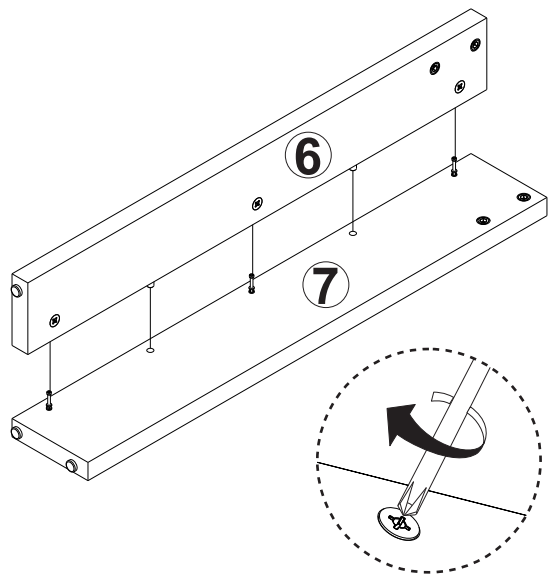

	NAZIV ELEMENTA	DIMENZIJE (mm)	BR. KOM:
①	PLOČA 1	900x810x18	2
②	PLOČA 2	900x390x18	1
③	VEZAČ 1	1558x100x18	2
④	VEZAČ 2	780x100x18	2
⑤	VEZAČ 3	780x80x18	2
⑥	NOGA 1	725x98x18	4
⑦	NOGA 2	725x120x18	4

POSTAVKA OKOVA NA ELEMENTE:

SKLAPANJE PROIZVODA :

1.

2.

3.

4.

5.

6.