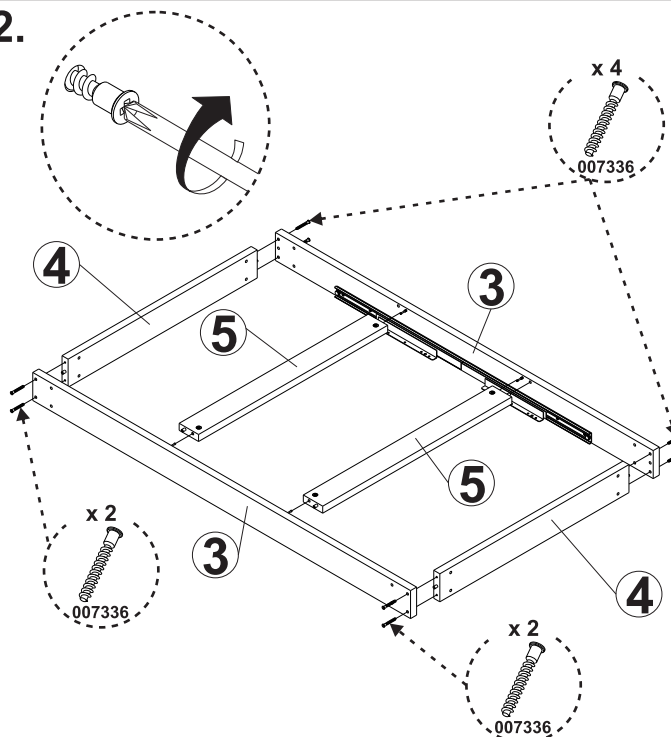

	NAZIV ELEMENTA	DIMENZIJE (mm)	BR. KOM:
①	PLOČA 1	900x810x18	2
②	PLOČA 2	900x390x18	1
③	VEZAČ 1	1558x100x18	2
④	VEZAČ 2	780x100x18	2
⑤	VEZAČ 3	780x80x18	2
⑥	NOGA 1	725x98x18	4
⑦	NOGA 2	725x120x18	4

POSTAVKA OKOVA NA ELEMENTE:

SKLAPANJE PROIZVODA :

1.

2.

3.

4.

5.

6.