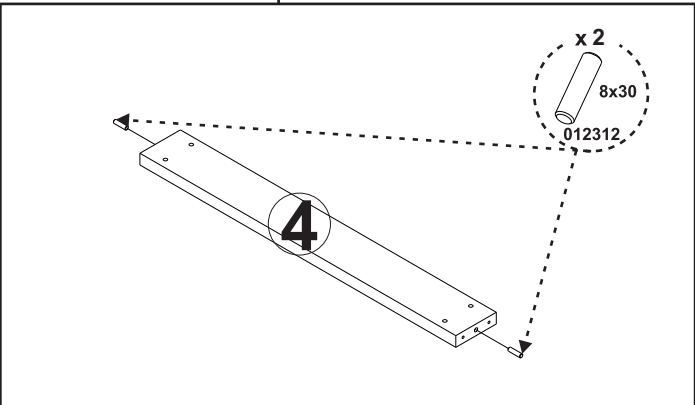

	NAZIV ELEMENTA	DIMENZIJE (mm)	BR. KOM:
①	PLOČA 1	900x810x18	2
②	PLOČA 2	900x390x18	1
③	VEZAČ 1	1558x100x18	2
④	VEZAČ 2	780x100x18	2
⑤	VEZAČ 3	780x80x18	2
⑥	NOGA 1	725x98x18	4
⑦	NOGA 2	725x120x18	4

POSTAVKA OKOVA NA ELEMENTE:

SKLAPANJE PROIZVODA :

1.

2.

3.

4.

5.

6.