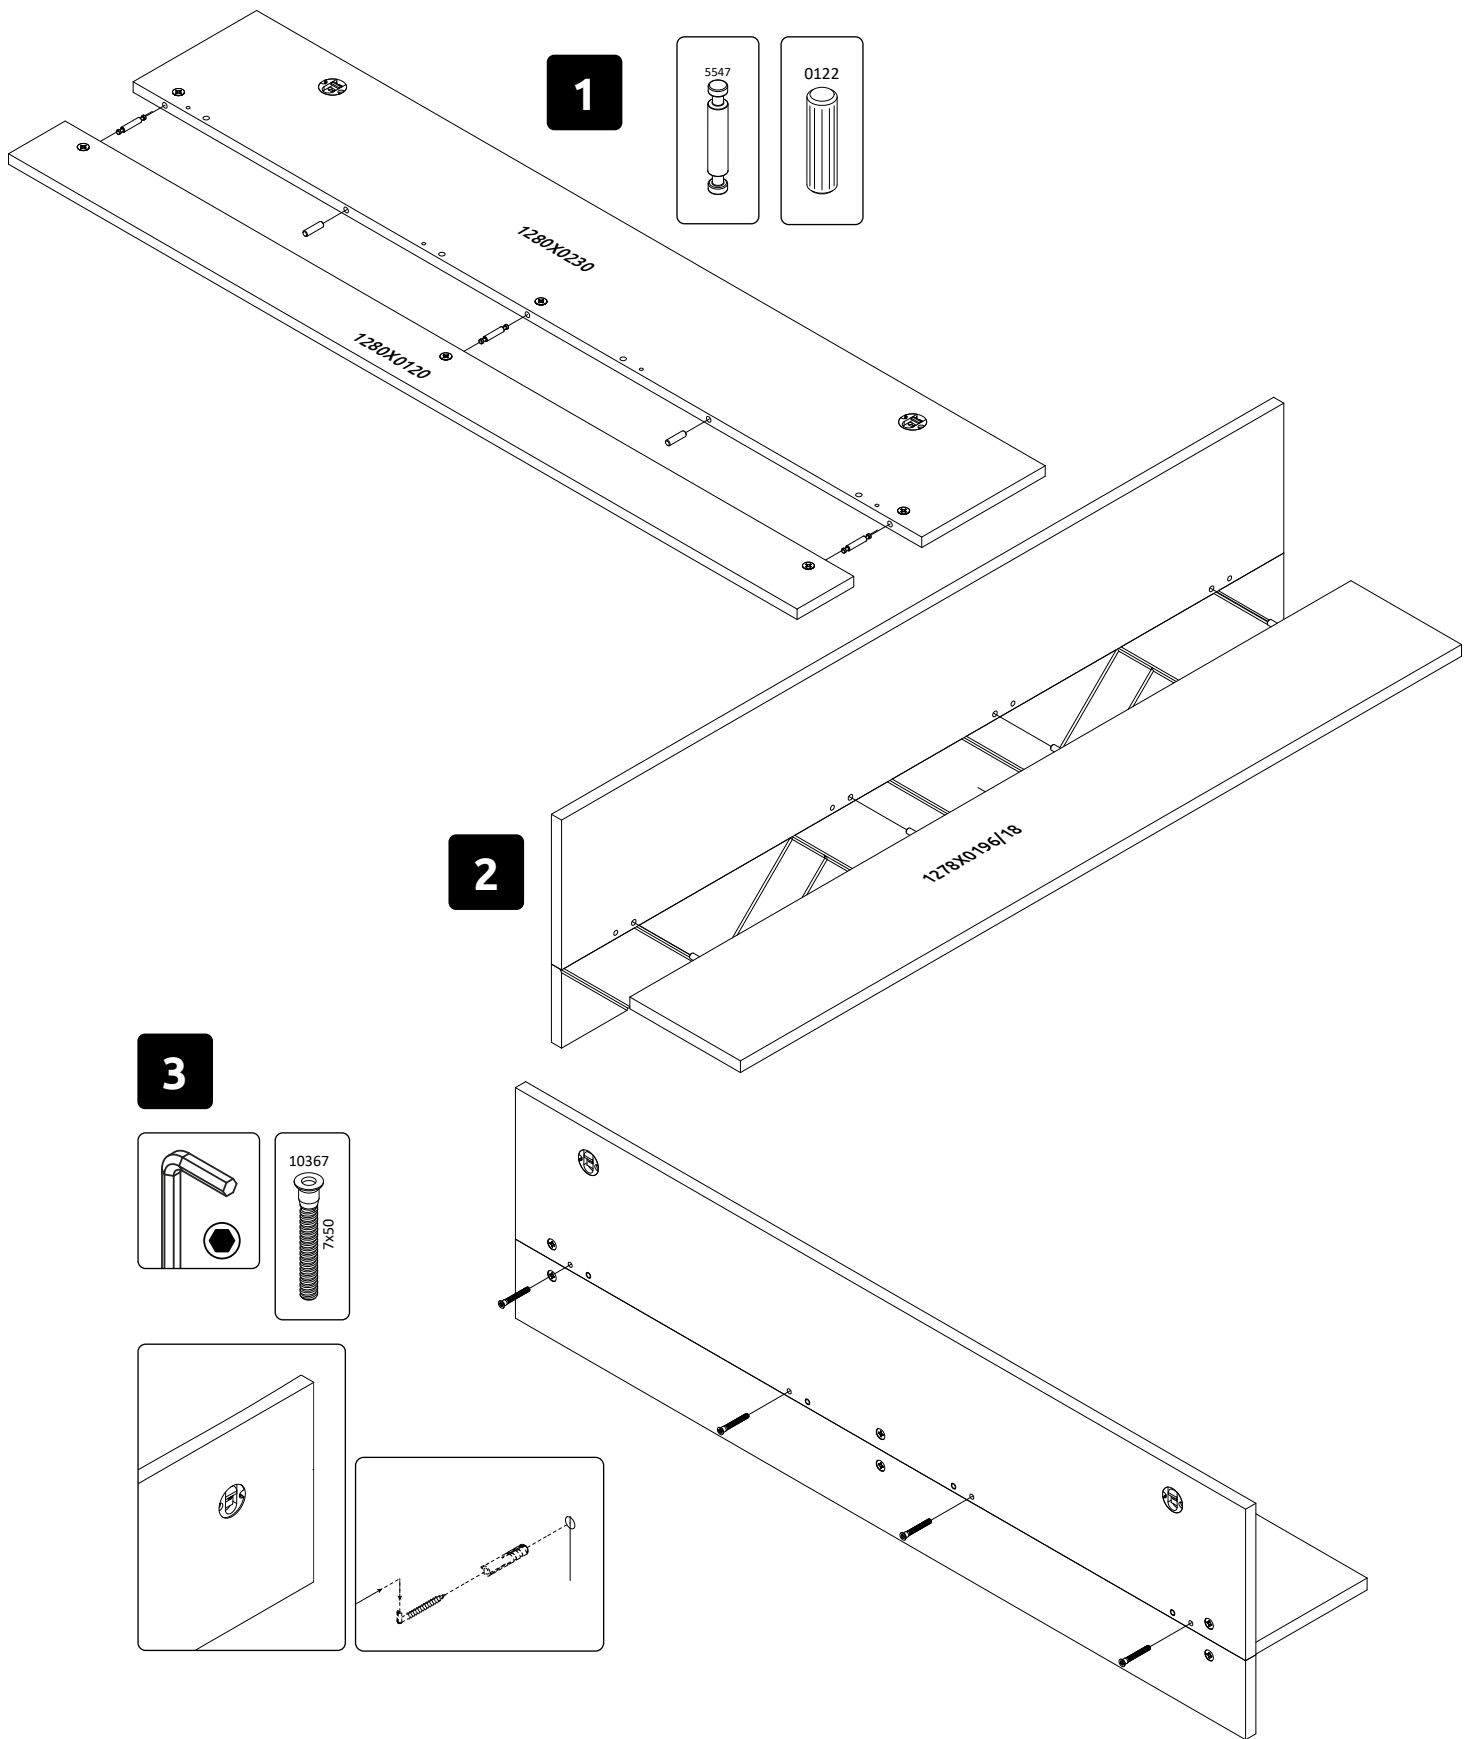

VP128/AV
LWH - 1280x214x350
05.07.2022

1

2

3

РУССКИЙ
Важная информация
Внимательно прочитайте.
Сохраните эту информацию.

ВНИМАНИЕ
Крепежные средства для крепления к стене не прилагаются, для разных материалов стен требуются различные крепления. Используйте крепежные средства, подходящие для материала стен в Вашем доме. Если Вы не уверены, какой тип креплений подходит к данному материалу, обратитесь в специализированный магазин.