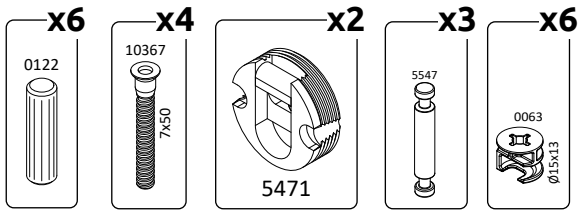

VP128/AV
LWH - 1280x214x350
05.07.2022

1

2

3

РУССКИЙ
Важная информация
Внимательно прочитайте.
Сохраните эту информацию.

ВНИМАНИЕ
Крепежные средства для крепления к стене не прилагаются, для разных материалов стен требуются различные крепления. Используйте крепежные средства, подходящие для материала стен в Вашем доме. Если Вы не уверены, какой тип креплений подходит к данному материалу, обратитесь в специализированный магазин.