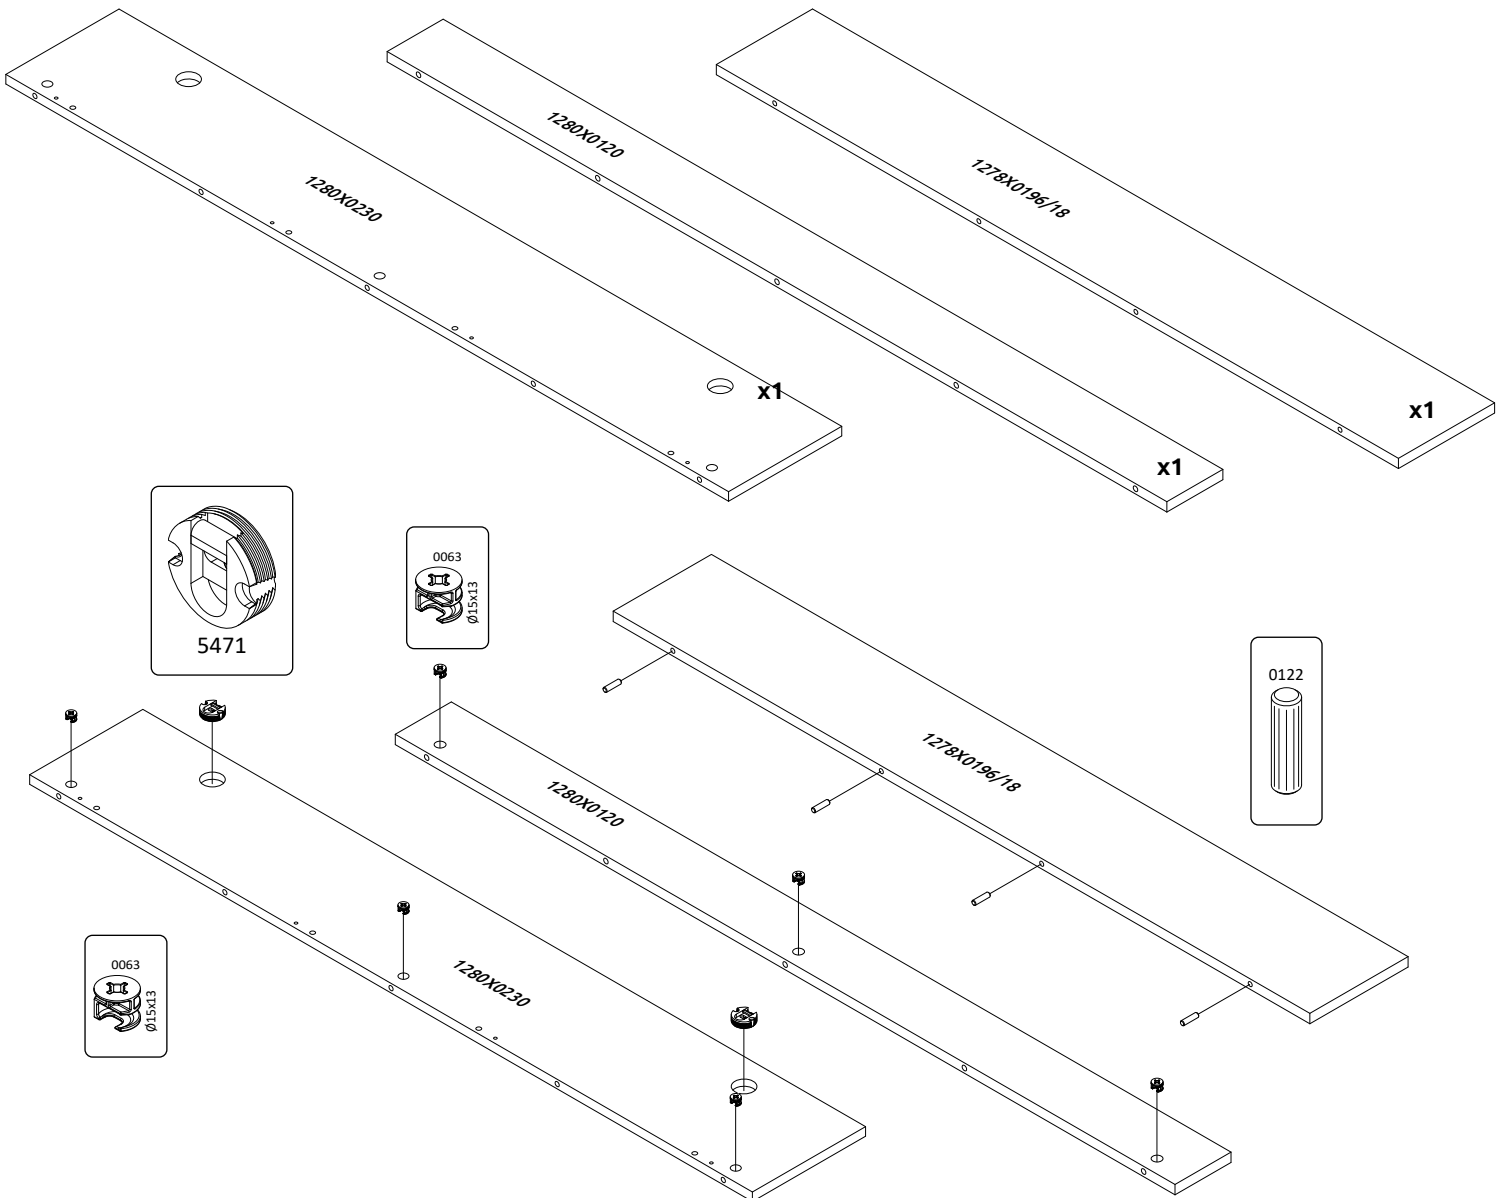

VP128/AV
LWH - 1280x214x350
05.07.2022

1

2

3

РУССКИЙ
Важная информация
Внимательно прочитайте.
Сохраните эту информацию.

ВНИМАНИЕ
Крепежные средства для крепления к стене не прилагаются, для разных материалов стен требуются различные крепления. Используйте крепежные средства, подходящие для материала стен в Вашем доме. Если Вы не уверены, какой тип креплений подходит к данному материалу, обратитесь в специализированный магазин.