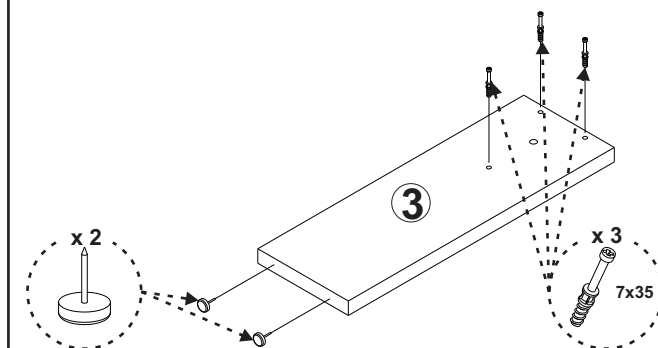

| | NAZIV ELEMENTA | DIMENZIJE (mm) | BR. KOM: |
|---|----------------|----------------|----------|
| ① | VEZAČ 1 | 495x130x18 | 2 |
| ② | VEZAČ 2 | 495x128x18 | 2 |
| ③ | NOGA | 382x130x18 | 4 |
| ④ | PLAFON | 800x130x18 | 4 |

PRIKAZ POSTAVKE OKOVA NA ELEMENTE :

SKLAPANJE PROIZVODA :

1.

2.

3.

4.