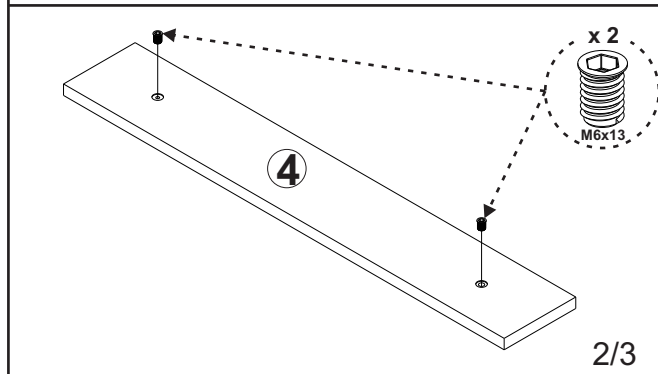

| | NAZIV ELEMENTA | DIMENZIJE (mm) | BR. KOM: |
|---|----------------|----------------|----------|
| ① | VEZAČ 1 | 495x130x18 | 2 |
| ② | VEZAČ 2 | 495x128x18 | 2 |
| ③ | NOGA | 382x130x18 | 4 |
| ④ | PLAFON | 800x130x18 | 4 |

PRIKAZ POSTAVKE OKOVA NA ELEMENTE :

SKLAPANJE PROIZVODA :

1.

2.

3.

4.