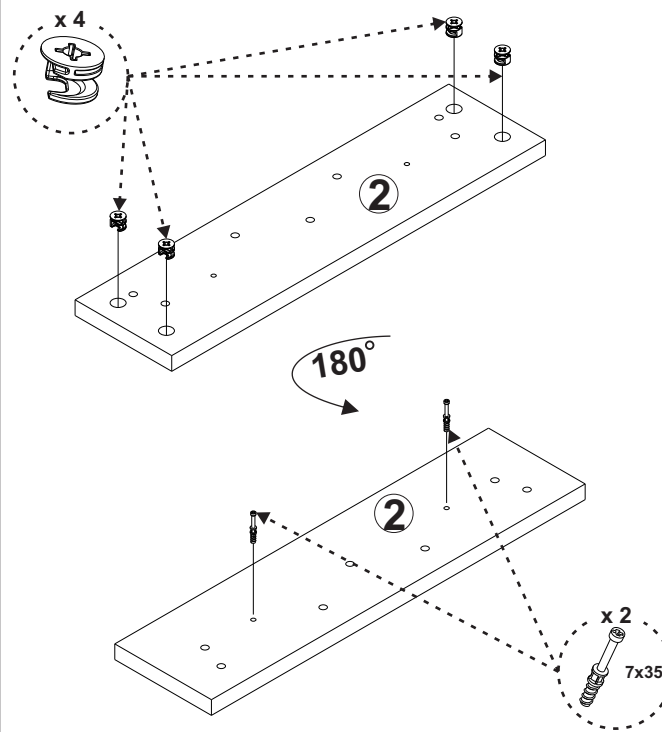

| | NAZIV ELEMENTA | DIMENZIJE (mm) | BR. KOM: |
|---|----------------|----------------|----------|
| ① | VEZAČ 1 | 495x130x18 | 2 |
| ② | VEZAČ 2 | 495x128x18 | 2 |
| ③ | NOGA | 382x130x18 | 4 |
| ④ | PLAFON | 800x130x18 | 4 |

PRIKAZ POSTAVKE OKOVA NA ELEMENTE :

SKLAPANJE PROIZVODA :

1.

2.

3.

4.