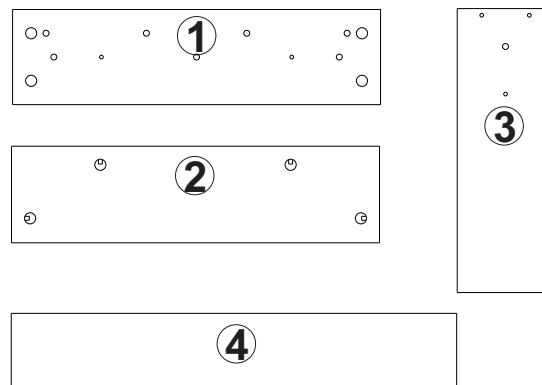

| | NAZIV ELEMENTA | DIMENZIJE (mm) | BR. KOM: |
|---|----------------|----------------|----------|
| ① | VEZAČ 1 | 495x130x18 | 2 |
| ② | VEZAČ 2 | 495x128x18 | 2 |
| ③ | NOGA | 382x130x18 | 4 |
| ④ | PLAFON | 800x130x18 | 4 |

PRIKAZ POSTAVKE OKOVA NA ELEMENTE :

SKLAPANJE PROIZVODA :

1.

2.

3.

4.