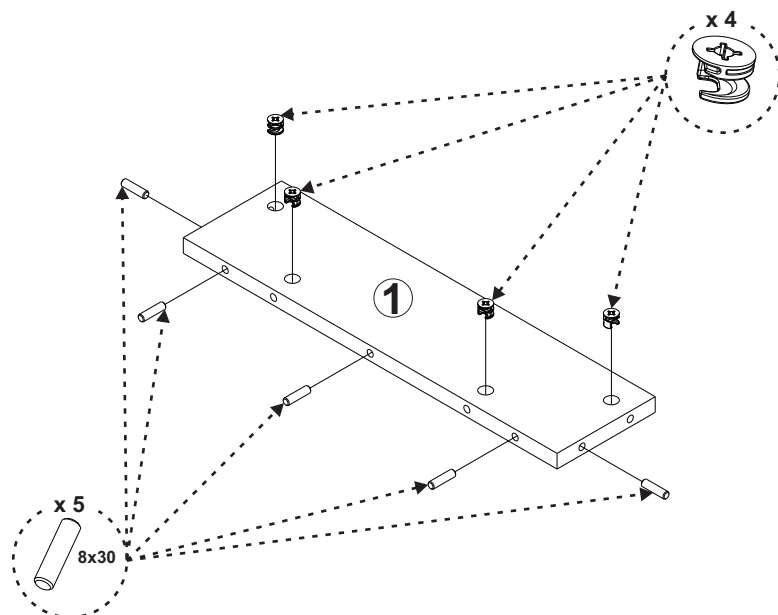

| | NAZIV ELEMENTA | DIMENZIJE (mm) | BR. KOM: |
|---|----------------|----------------|----------|
| ① | VEZAČ 1 | 495x130x18 | 2 |
| ② | VEZAČ 2 | 495x128x18 | 2 |
| ③ | NOGA | 382x130x18 | 4 |
| ④ | PLAFON | 800x130x18 | 4 |

PRIKAZ POSTAVKE OKOVA NA ELEMENTE :

SKLAPANJE PROIZVODA :

1.

2.

3.

4.