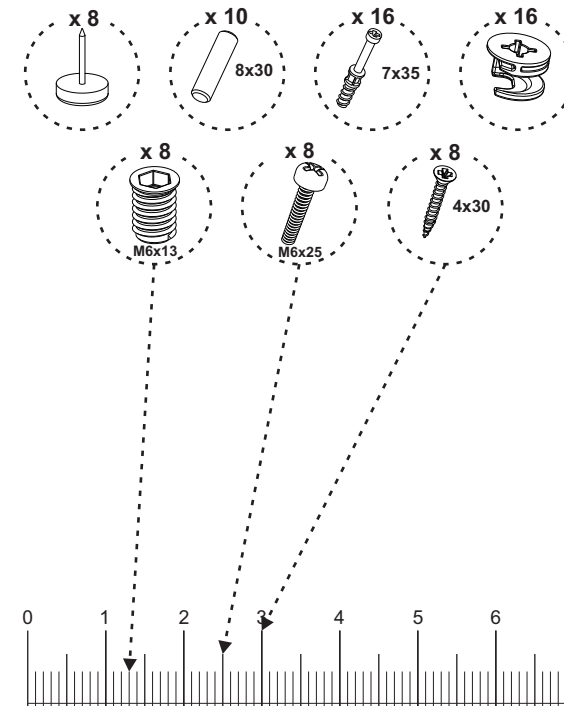

| | NAZIV ELEMENTA | DIMENZIJE (mm) | BR. KOM: |
|---|----------------|----------------|----------|
| ① | VEZAČ 1 | 495x130x18 | 2 |
| ② | VEZAČ 2 | 495x128x18 | 2 |
| ③ | NOGA | 382x130x18 | 4 |
| ④ | PLAFON | 800x130x18 | 4 |

PRIKAZ POSTAVKE OKOVA NA ELEMENTE :

SKLAPANJE PROIZVODA :

1.

2.

3.

4.