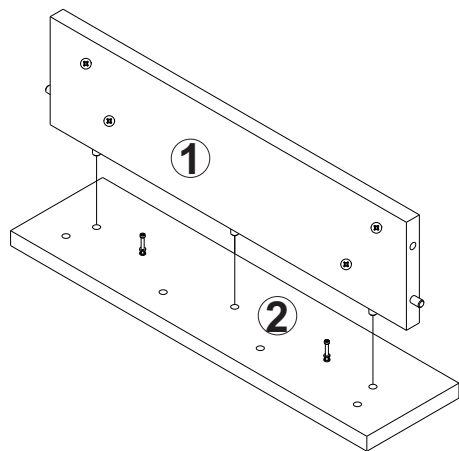

| | NAZIV ELEMENTA | DIMENZIJE (mm) | BR. KOM: |
|---|----------------|----------------|----------|
| ① | VEZAČ 1 | 495x130x18 | 2 |
| ② | VEZAČ 2 | 495x128x18 | 2 |
| ③ | NOGA | 382x130x18 | 4 |
| ④ | PLAFON | 800x130x18 | 4 |

PRIKAZ POSTAVKE OKOVA NA ELEMENTE :

SKLAPANJE PROIZVODA :

1.

2.

3.

4.