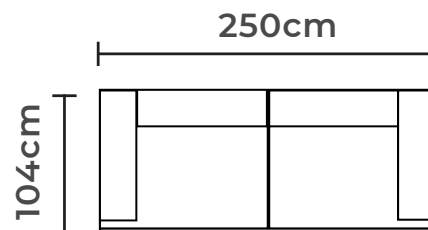

ČETVOROSED JE FIKSAN BEZ OPCJE RASKLAPANJA

DOSTUPNO
U VIŠE BOJA

DRVENE
NOGICE

PU
32kg/m³

VAL OPRUGA