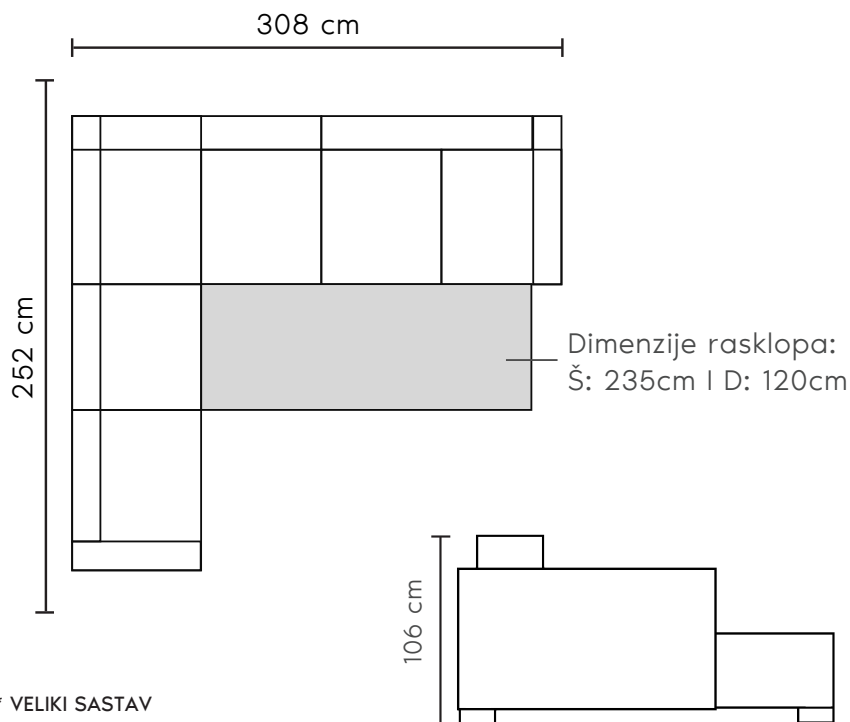

199.988, RSD

**159.990,-**

Š: 306cm | D: 218cm | V: 106cm

\* DIMENZIJE RASKLOPA:

Š: 235cm | D: 120cm | V: 49cm

%  
20

\* MALI SASTAV

~~252.930, RSD~~  
**199.990,-**

DIMENZIJE STOLA  
Š180 | D90 | V76 cm

*ploča  
stola*

*metalna  
podkonstrukcija*

1

2

3

4

4