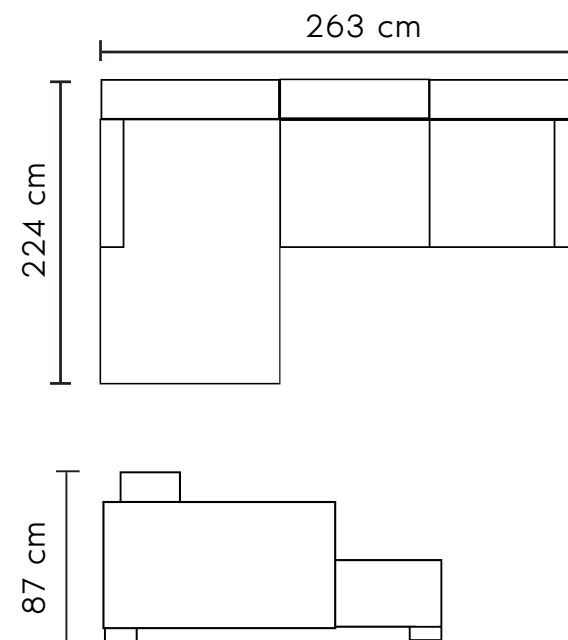

UGAONA GARNITURA

BOLOGNA

Pored atraktivnog izgleda ugaone garniture Bologna ona poseduje i fantastičnu funkcionalnost, koja može učiniti enterijer Vašeg doma jedinstvenim.

Moguća izrada u više kategorija materijala kao i paleta boja, a uz sve to možete namestiti naslone za glavu baš onako kako to vama odgovara.

Izbor je na Vama!

Dimenzije Š263 D224 V87 cm
Rasklop: Š190 D120 cm

sadrži lift mehanizam

konstrukcija puno drvo + univer

DOSTUPNO
U VIŠE BOJA

IZBOR
UGLA

PU
28kg/m³

GURTNE

METALNE
NOGICE