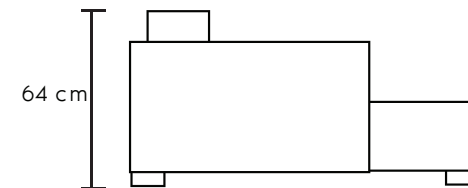

UGAONA GARNITURA

LIMA

Vanvremenska garnitura, savršen spoj modernog dizajna i vrhunske izrade, osmišljena da pruži maksimalnu udobnost i toplinu doma. Sa pažljivo oblikovanim sedištima i mekanim, prijatnim jastucima, ova garnitura stvara idealan kutak za opuštanje i uživanje sa porodicom u svakom trenutku. Sigurni smo da će to biti najpopularniji predmet u vašem domu. Dinamičan i prirodan, mekan i udoban.

INSPIRISANI PORODIČNIM DOMOM

Fiksna garnitura bez opcije rasklapanja

Izbor ugla

konstrukcija puno drvo + univer