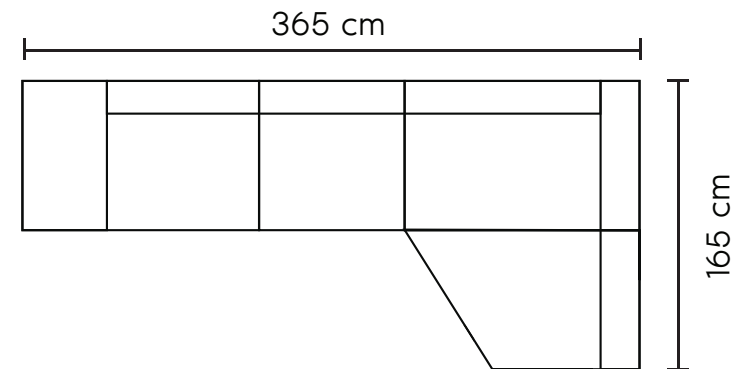

UGAONA GARNITURA

LIMA

Vanvremenska garnitura, savršen spoj modernog dizajna i vrhunske izrade, osmišljena da pruži maksimalnu udobnost i toplinu doma. Sa pažljivo oblikovanim sedištima i mekanim, prijatnim jastucima, ova garnitura stvara idealan kutak za opuštanje i uživanje sa porodicom u svakom trenutku. Sigurni smo da će to biti najpopularniji predmet u vašem domu. Dinamičan i prirodan, mekan i udoban.

INSPIRISANI PORODIČNIM DOMOM

Fiksna garnitura bez opcije rasklapanja

Izbor ugla

konstrukcija puno drvo + univer