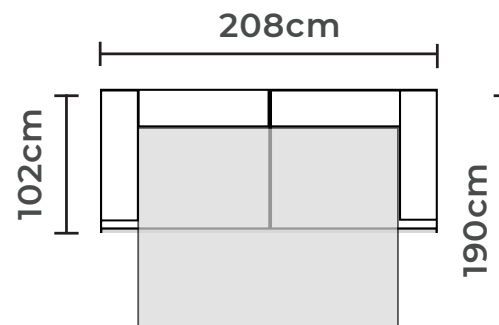

SADRŽI METALNI ITALIJANSKI MEHANIZAM SA DUŠEKOM DEBLJINE 12CM

DOSTUPNO
U VIŠE BOJA

DRVENE
NOGICE

PU
28kg/m³

GURTNE