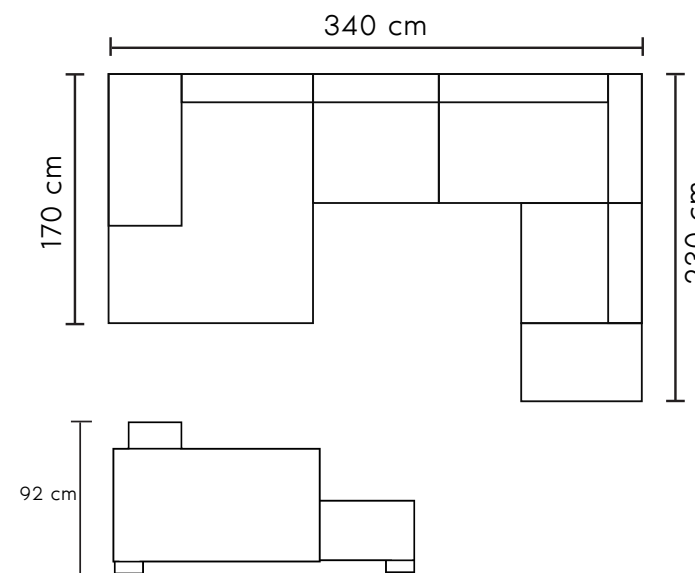

UGAONA GARNITURA

LICATA - V

Dodajte notu luksuza i elegancije svom dnevnom boravku sa našom prefinjenom ugaonom garniturom i uživajte u svakom trenutku provedenom u vrhunskom komforu.

Jedinstvena karakteristika ove garniture je njena multifunktionalnost - sa mogućnošću razvlačenja i dodatnim prostorom za odlaganje, idealna je za sve vaše potrebe. Bilo da se opušate sa porodicom ili priređujete druženja, ova garnitura pruža savršen balans između stila i praktičnosti.

Konstrukcija bukov masiv /
beli univer

Podesivi glavonasloni

gurtne

DOSTUPNO
U VIŠE BOJA

IZBOR
UGLA

PODESIVI
GLAVONASLONI

METALNE
NOGICE

PU
30kg/m³

GURTNE