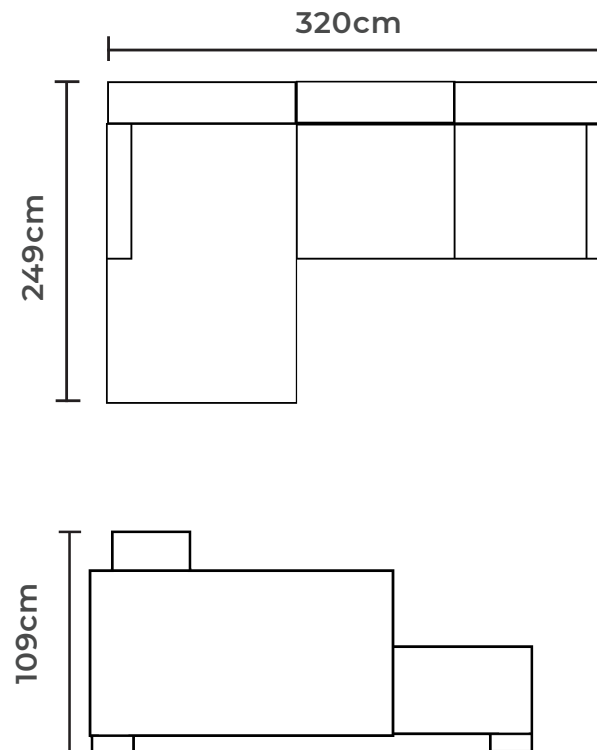

UGAONA GARNITURA

KATALEA

Ugaona garnitura Katalaia, savremenog dizajna i u modernoj boji, upotpuniće svaki dnevni boravak.

Akcentujemo udobnost sedenja sa podesivim glavonaslonima. Garnitura Katalaia vam garantuje savršene slobodne trenutke za opuštanje kod kuće.

Presvučena je kvalitetnim štoфом Textum kolekcije, rađena na visokim metalnim nogicama koje ovaj model čini elegantnim.