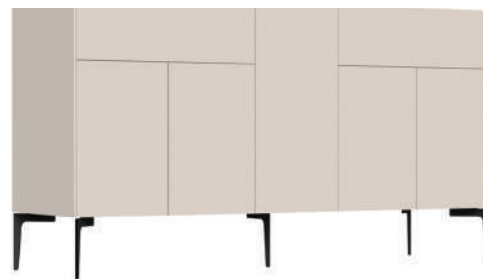

### KOMODA K150-5K2F/S45

67.503,  
**51.302,-**

DOSTUPNE BOJE

DNEVNA SOBA SKY45 LAKIRANA UV MAT LAKOM U KAŠMIR BOJI SA JEDINSTVENOM KOMBINACIJOM TOBAKO HRAST DEKORA I PARSOL STAKLOM

① VK62-2KS/S45  
50.625,  
**38.475,-**