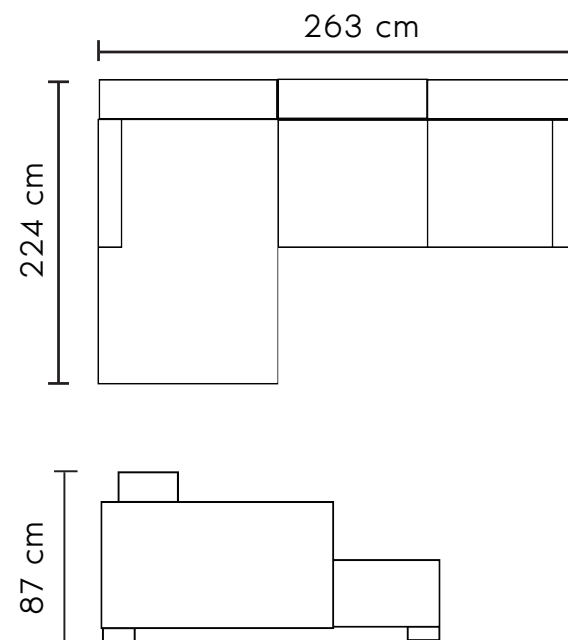

UGAONA GARNITURA

BOLOGNA

Pored atraktivnog izgleda ugaone garniture Bologna ona poseduje i fantastičnu funkcionalnost, koja može učiniti enterijer Vašeg doma jedinstvenim.

Moguća izrada u više kategorija materijala kao i paleta boja, a uz sve to možete namestiti naslone za glavu baš onako kako to vama odgovara.

Izbor je na Vama!

Dimenzije Š263 D224 V87 cm
Rasklop: Š190 D120 cm

Glavonaslon nije uračunat u cenu

sadrži lift mehanizam

Konstrukcija puno drvo + univer

DOSTUPNO
U VIŠE BOJA

IZBOR
UGLA

PU
28kg/m³

GURTNE

KOŽA

METALNE
NOGICE