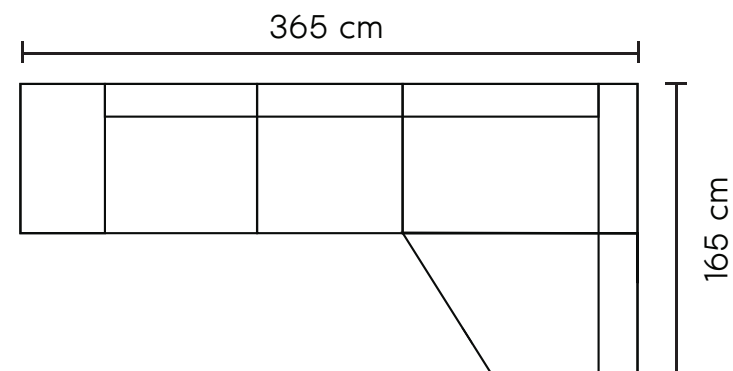

UGAONA GARNITURA

LIMA

Vanvremenska garnitura, savršen spoj modernog dizajna i vrhunske izrade, osmišljena da pruži maksimalnu udobnost i toplinu doma. Sa pažljivo oblikovanim sedištima i mekanim, prijatnim jastucima, ova garnitura stvara idealan kutak za opuštanje i uživanje sa porodicom u svakom trenutku. Sigurni smo da će to biti najpopularniji predmet u vašem domu. Dinamičan i prirodan, mekan i udoban.

INSPIRISANI PORODIČNIM DOMOM

Fiksna garnitura bez opcije rasklapanja

Izbor ugla

konstrukcija puno drvo + univer

IZBOR
UGLA

DRVENE
NOGICE