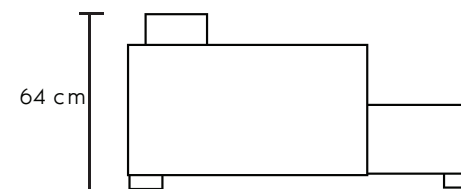

UGAONA GARNITURA

LIMA

Vanvremenska garnitura, savršen spoj modernog dizajna i vrhunske izrade, osmišljena da pruži maksimalnu udobnost i toplinu doma. Sa pažljivo oblikovanim sedištima i mekanim, prijatnim jastucima, ova garnitura stvara idealan kutak za opuštanje i uživanje sa porodicom u svakom trenutku. Sigurni smo da će to biti najpopularniji predmet u vašem domu. Dinamičan i prirodan, mekan i udoban.

INSPIRISANI PORODIČNIM DOMOM

Fiksna garnitura bez opcije rasklapanja

Izbor ugla

konstrukcija puno drvo + univer

IZBOR
UGLA

DRVENE
NOGICE