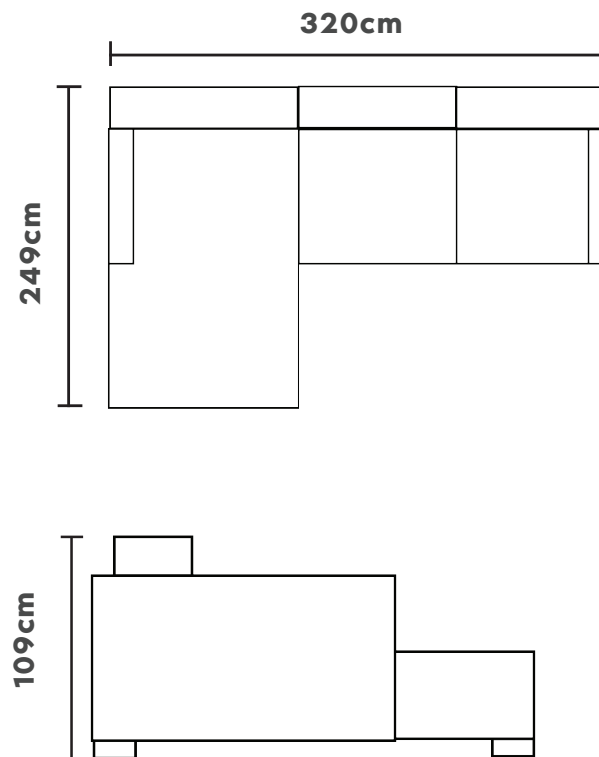

UGAONA GARNITURA

KATALEA

Ugaona garnitura Katalea, savremenog dizajna i u modernoj boji, upotpuniće svaki dnevni boravak.

Akcentujemo udobnost sedenja sa podesivim glavonaslonima. Garnitura Katalea vam garantuje savršene slobodne trenutke za opuštanje kod kuće.

Presvučena je kvalitetnim štoфом Textum kolekcije, rađena na visokim metalnim nogicama koje ovaj model čini elegantnim.