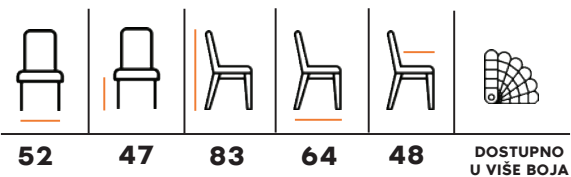

tapacirano
sedište i naslon

štof
više boja

konstrukcija
bukov masiv

drvene
nogice

* Sedalni deo: sunder 35 gr/m³

STO X

~~133.320,~~ RSD

89.990,-