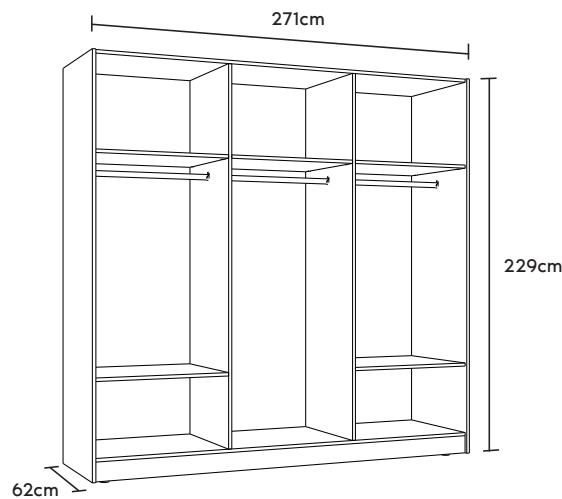

MOGUĆNOST IZBORA RUKOHVATA I RAZLIČITIH FUNKCIJA:
RAMOVI SA RASVETOM, DODATNE POLICE, FIOKARI, PREGRADE, VEŠALICE I LAJSNE