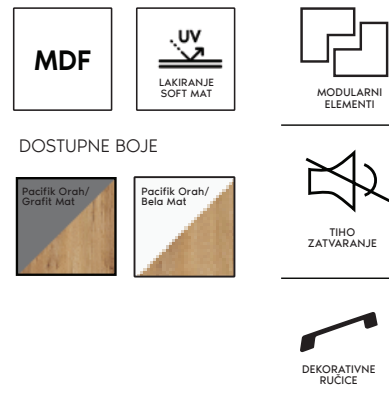

PREDSOBLJE

TARA

Predsooblje je elegantno ureden prostor koji odiše prefinjenošću i luksuzom. Svaki detalj je pažljivo odabran kako bi stvorio dojam raskošne elegancije.

Modularni elementi kolekcije Tara pružaju vam mogućnost da napravite konfiguraciju elemenata prema vašem prostoru.

Svi ovi elementi zajedno čine predsooblje mestom koje ne samo da pozdravlja, već i očarava svojom lepotom i stilom.

PREDSOBLJE TARA LAKIRANO UV LAKOM U KOMBINACIJI BELE MAT BOJE I DRVO DEKORA PACIFIK ORAH

OGLEDALO JE OPREMLJENO POTREBNIM OKOVOM ZA KAČENJE

- MODULARNIM ELEMENTIMA DO SAVRŠENOG PREDSOBLJA
- DOVOLJNO PROSTORA ZA VAŠU OBUĆU I ODEĆU
- VISOK NIVO ELEGANCIJE NA SAMOM ULASKU U VAŠ DOM