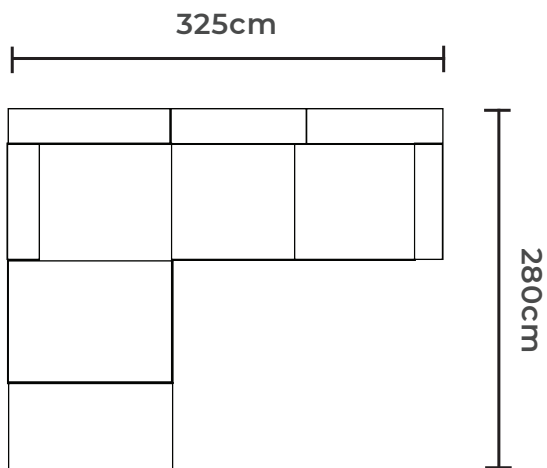

DOSTUPNO
U VIŠE BOJA

IZBOR
UGLA

METALNE
NOGICE

HR
35kg/m³

VAL OPRUGA

UGAONA GARNITURA

AMBER

Ova garnitura kombinuje kvalitetnu konstrukciju od punog drveta i univerza za dugotrajan komfor.

Podesivi ledni nasloni omogućavaju lako prilagođavanje položaja, čineći sedenje još udobnijim i pružajući podršku za opuštanje.

Sa bogatim izborom boja i uglova, ova garnitura se savršeno uklapa vašem stilu.

~~235.283, RSD~~
179.990,-