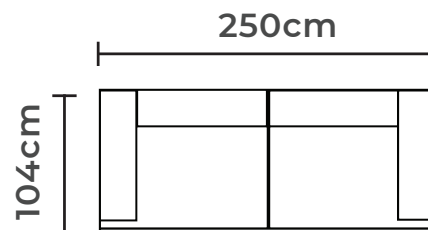

ČETVOROSED JE FIKSAN BEZ OPCJE RASKLAPANJA