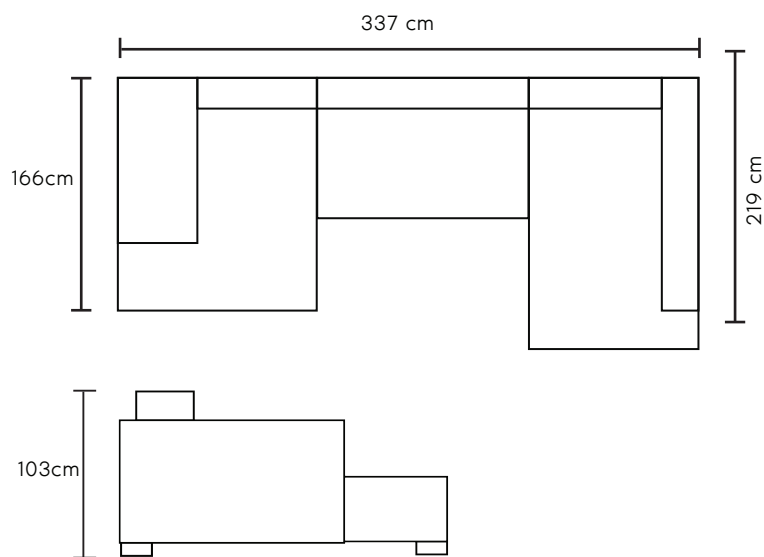

POSEDUJE KUTIJU ZA ODLAGANJE POSTELJINE

UGAONA GARNITURA **LUCKY-V**

Ova garnitura kombinuje kvalitetnu konstrukciju od punog drveta i univera za dugotrajan komfor.

Podesivi nasloni za glavu omogućavaju prilagođavanje položaja, dok opcija za mogućnost biranja sastava prema vašem prostoru pruža personalizaciju.

Sa bogatim izborom boja i uglova, ova garnitura se savršeno uklapa vašem stilu.

**MOGUĆNOST
IZBORA
SASTAVA**

MOGUĆNOST IZBORA UGAONE GARNITURE U RAZLIČITIM VELIČINAMA U SKALDU SA VAŠIM ŽIVOTNIM PROSTOROM

DOSTUPNO
U VIŠE BOJA

IZBOR
UGLA

PODESIVI
GLAVONASLONI

METALNE
NOGICE

HR
35kg/m³

VAL OPRUGA