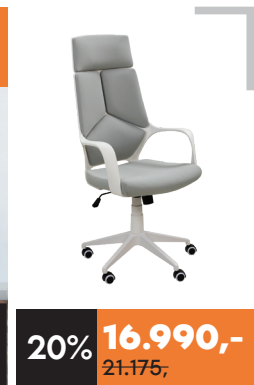

**6.490,-**  
10.587,

**5.990,-**  
10.654,

**STOLICA CR-104N**  
Š56 D50 V90 cm

**RADNI STO VITO**  
Š100 D50 V74 cm

**20%** **16.990,-**  
21.175,

**STOLICA Snow Hi**  
Š63 D63 V127cm

24% **17.990,-**  
23.518,