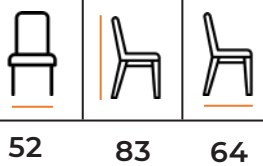

STOLICA Karma
~~21.320, RSD~~
13.990,-