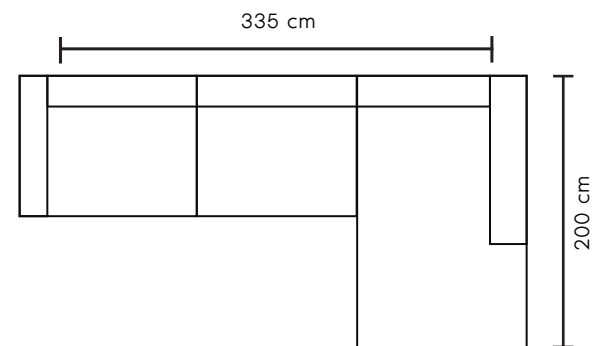

UGAONA GARNITURA

KING

Savršenstvo komfora i stilskog dizajna!

Ova ugaona garnitura predstavlja savršen spoj udobnosti, funkcionalnosti i modernog dizajna. Idealan je izbor za sve koji žele da oplemene svoj prostor i stvore ambijent za opuštanje i uživanje.

Pruža dovoljno prostora za sedenje više osoba, što je čini savršenom za porodična okupljanja i društvene večeri. Učinite vaš dom mestom gde se stil i komfor susreću!