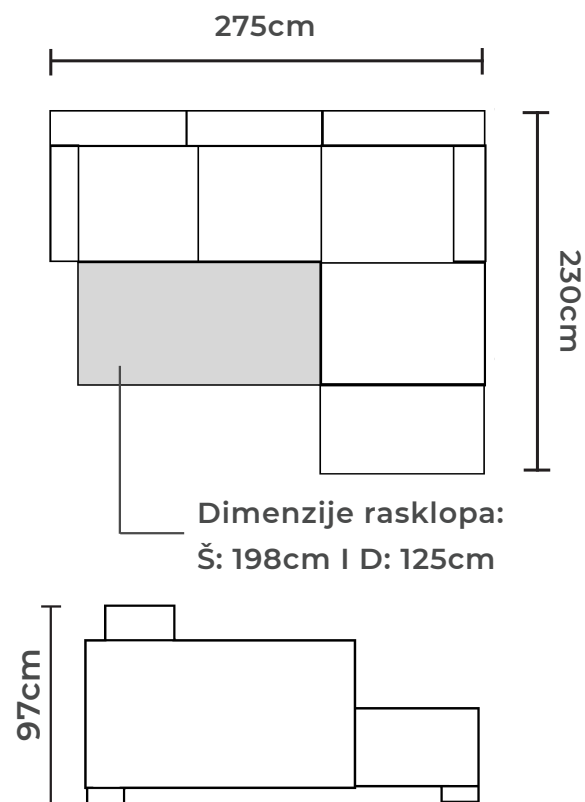

- DOSTUPNO U VIŠE BOJA
- IZBOR UGLA
- PODESIVI GLAVONASLONI
- METALNE NOGICE
- VAL OPRUGA