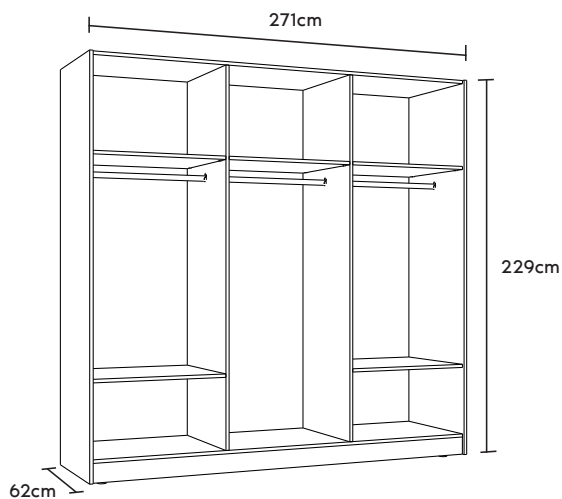

MOGUĆNOST IZBORA RUKOHVATA I RAZLIČITIH FUNKCIJA:
RAMOVI SA RASVETOM, DODATNE POLICE, FIOKARI, PREGRADE, VEŠALICE I LAJSNE