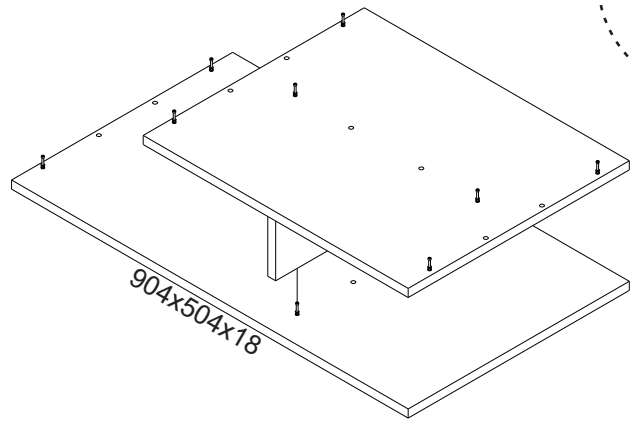

Klub sto COOPER

x 1
904x504x18
PLAFON

x 1
904x504x18
POD

x 1
564x256x18
PREGRADA

x 2
500x394x18
VERTIKALA 2

x 1
500x394x18
VERTIKALA 1

x 1
500x120x18
VERTIKALA 3

šematski prikaz

x 16
3.5x20
112719

x 14

x 22
011136

x 8

x 22
7x35
011137

x 4
50x50x20

x 24
8x30
012312

x 1

x 1

x 1

x 1

x 1

x 1

x 1

1.

2.