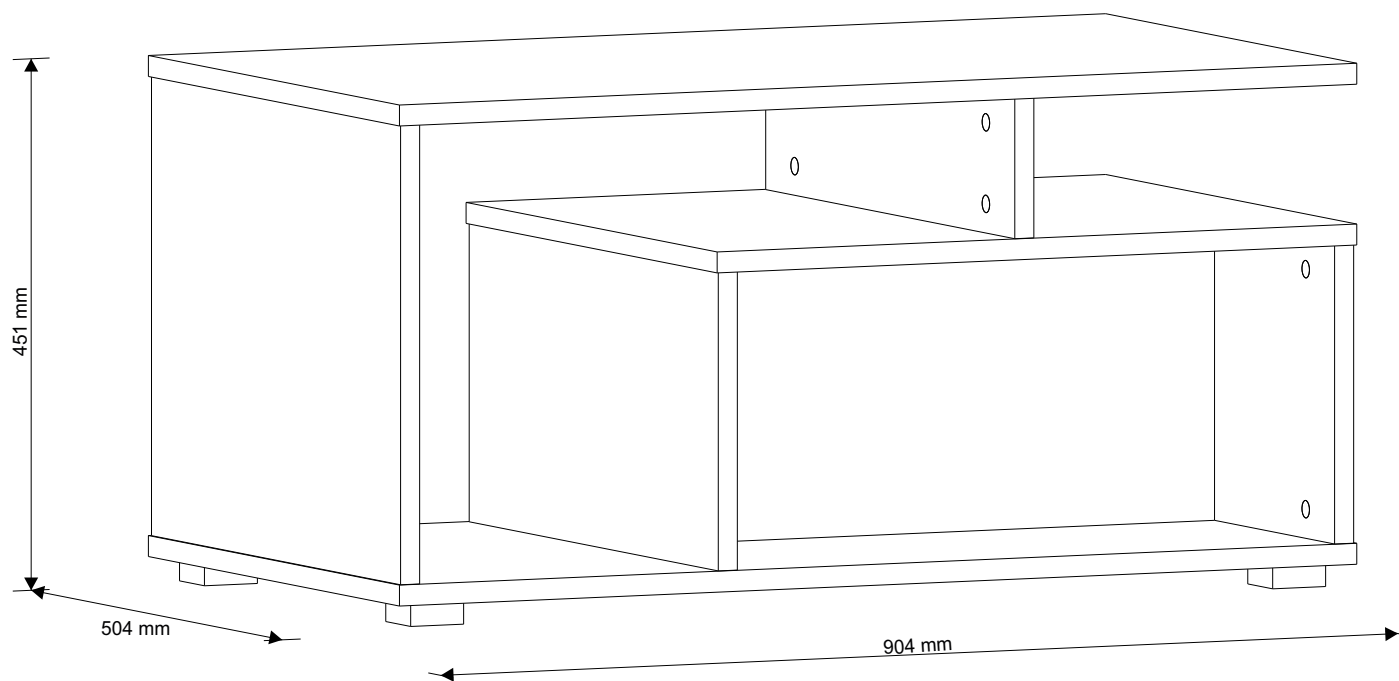

Klub sto COOPER

x 1
904x504x18
PLAFON

x 1
904x504x18
POD

x 1
564x256x18
PREGRADA

x 2
500x394x18
VERTIKALA 2

x 1
500x394x18
VERTIKALA 1

x 1
500x120x18
VERTIKALA 3

šematski prikaz

x 16
3.5x20
112719

x 14

x 22
011136

x 8

x 22
7x35
011137

x 4
50x50x20

x 24
8x30
012312

x 1