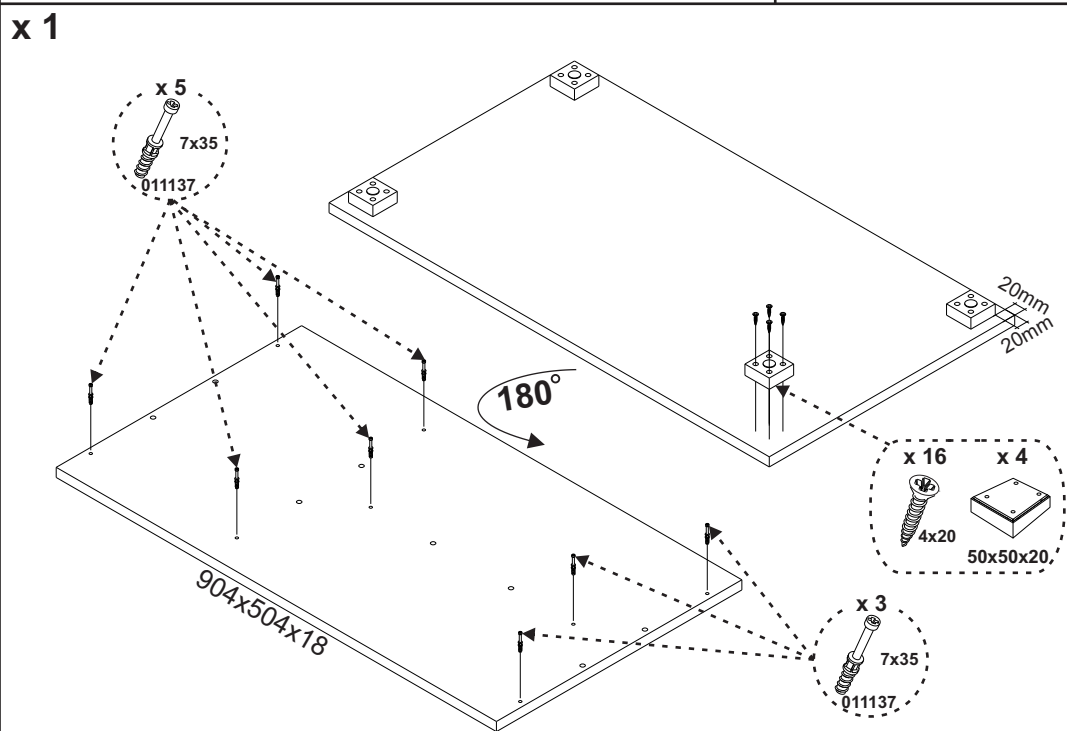

Klub sto COOPER

x 1
904x504x18
PLAFON

x 1
904x504x18
POD

x 1
564x256x18
PREGRADA

x 2
500x394x18
VERTIKALA 2

x 1
500x394x18
VERTIKALA 1

x 1
500x120x18
VERTIKALA 3

šematski prikaz

x 16
3.5x20
112719

x 14

x 22
011136

x 8

x 22
7x35
011137

x 4
50x50x20

x 24
8x30
012312

x 1