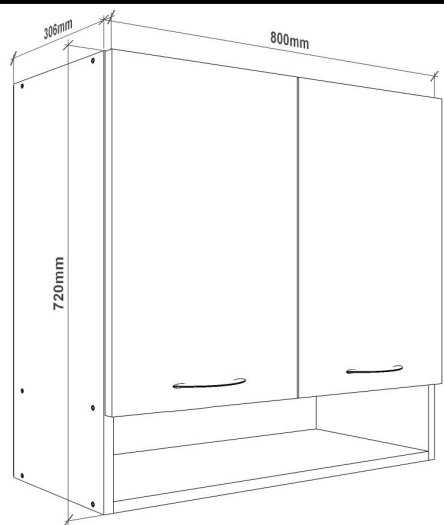

UPUTSTVO ZA MONTAŽU

kuhinja LUNA 2.0 – gornje elemente V80P2

Gornji element V80P2