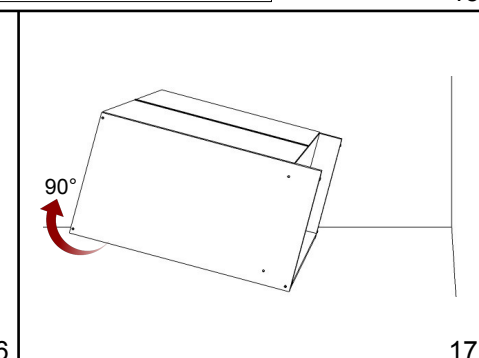

UPUTSTVO ZA MONTAŽU

kuhinja LUNA 2.0 - donji element D80

Donji element D80				
DASKA	VISINA mm	ŠIRINA mm	DEBLJINA mm	KOM
LEVA / DESNA STRANICA	820	450	18	2
POD	764	450	18	1
COKLA	764	100	18	1
VEZAČ	764	100	18	2
POLICA	764	430	18	1
VRATA	716	396	18	2
LEĐA	716	398	3,2	2
RADNA PLOČA	800	600	28	1