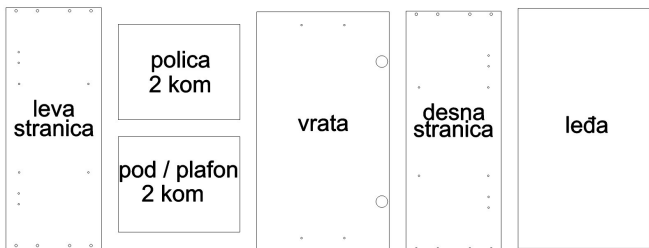

UPUTSTVO ZA MONTAŽU

kuhinja LUNA 2.0 – gornje elemente V40

DASKA	VISINA mm	ŠIRINA mm	DEBLJINA mm	KOM
LEVA / DESNA STRANICA	720	285	18	2
POD / PLAFON	364	285	18	2
POLICA	364	260	18	2
VRATA	716	396	18	2
LEĐA	716	398	3,2	1

32

33

34

35

36

37