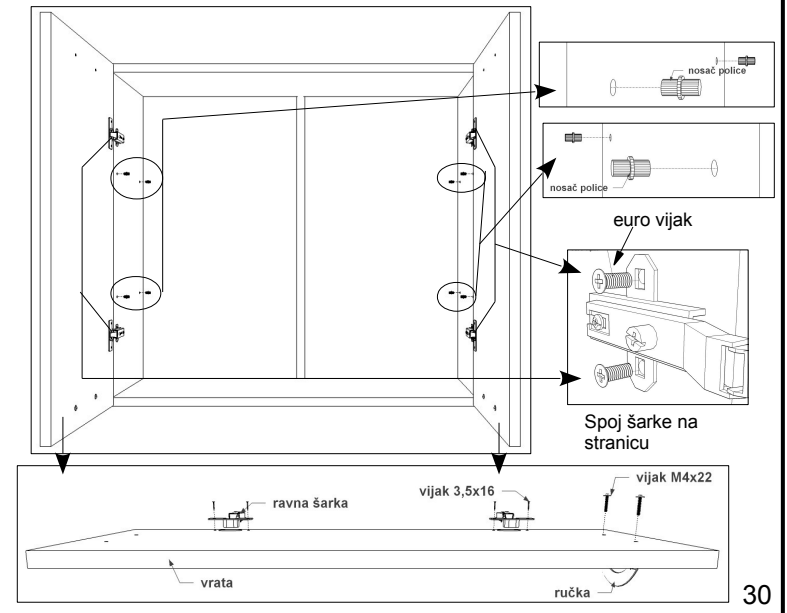

UPUTSTVO ZA MONTAŽU

kuhinja LUNA 2.0 – gornje elemente V80

DASKA	VISINA mm	ŠIRINA mm	DEBLJINA mm	KOM
LEVA / DESNA STRANICA	720	285	18	2
POD / PLAFON	764	285	18	2
POLICA	764	260	18	2
VRATA	716	396	18	2
LEĐA	716	398	3,2	2