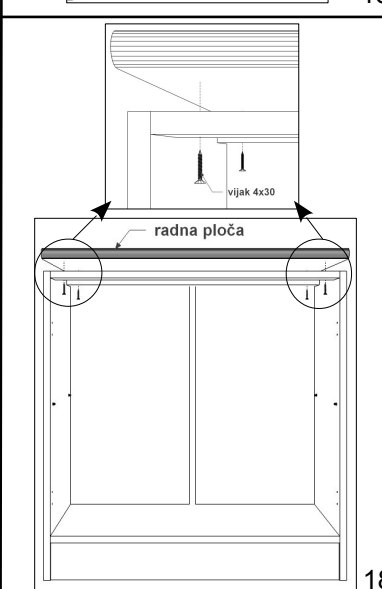

UPUTSTVO ZA MONTAŽU

kuhinja LUNA 2.0 - donji element D80

Donji element D80				
DASKA	VISINA mm	ŠIRINA mm	DEBLJINA mm	KOM
LEVA / DESNA STRANICA	820	450	18	2
POD	764	450	18	1
COKLA	764	100	18	1
VEZAČ	764	100	18	2
POLICA	764	430	18	1
VRATA	716	396	18	2
LEĐA	716	398	3,2	2
RADNA PLOČA	800	600	28	1