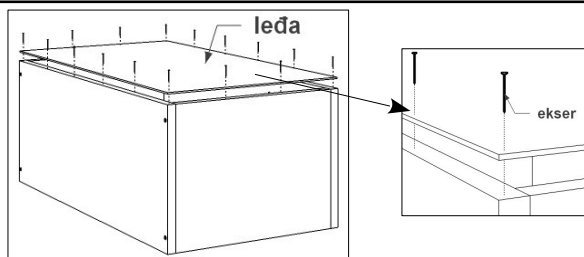

UPUTSTVO ZA MONTAŽU

kuhinja LUNA 2.0 – gornje elemente V40

DASKA	VISINA mm	ŠIRINA mm	DEBLJINA mm	KOM
LEVA / DESNA STRANICA	720	285	18	2
POD / PLAFON	364	285	18	2
POLICA	364	260	18	2
VRATA	716	396	18	2
LEĐA	716	398	3,2	1

32

33

34

35

36

37