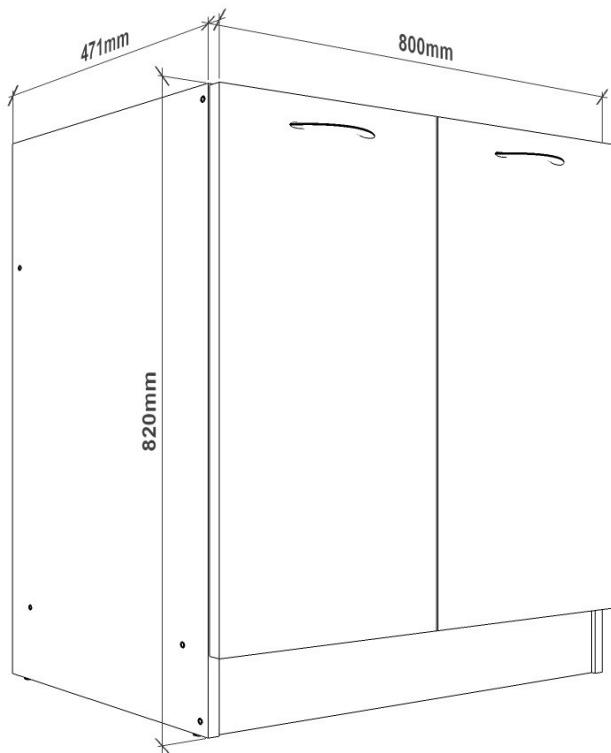

UPUTSTVO ZA MONTAŽU

kuhinja LUNA 2.0 - donji element D80S