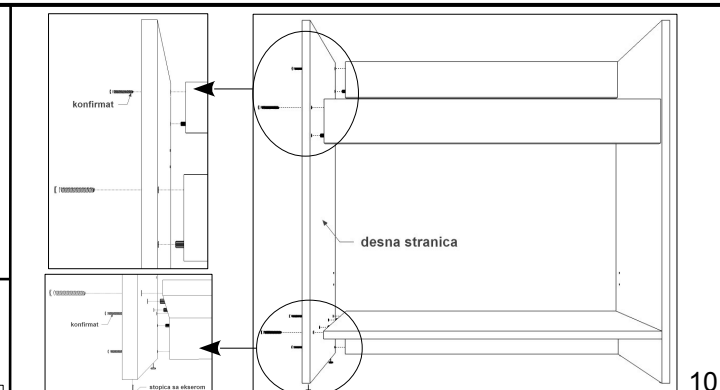

UPUTSTVO ZA MONTAŽU

kuhinja LUNA 2.0 - donji element D80S