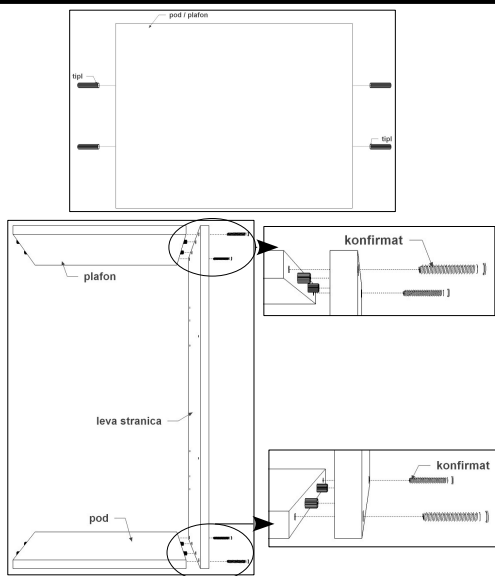

UPUTSTVO ZA MONTAŽU

kuhinja LUNA 2.0 – gornje elemente V40

DASKA	VISINA mm	ŠIRINA mm	DEBLJINA mm	KOM
LEVA / DESNA STRANICA	720	285	18	2
POD / PLAFON	364	285	18	2
POLICA	364	260	18	2
VRATA	716	396	18	2
LEĐA	716	398	3,2	1

32

33

34

35

36

37