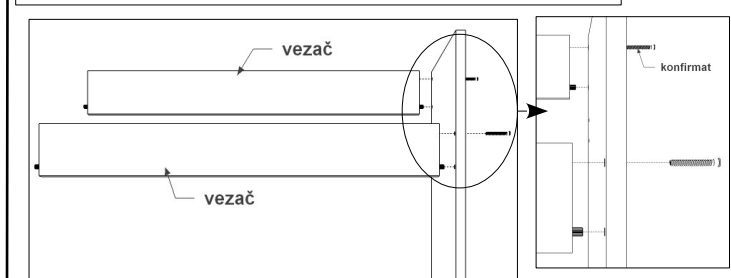

UPUTSTVO ZA MONTAŽU

kuhinja LUNA 2.0 - donji element D80S