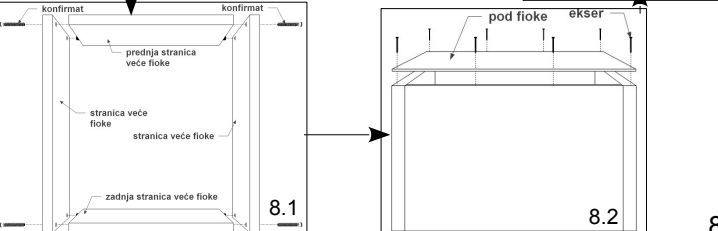

DASKA	VISINA mm	ŠIRINA mm	DEBLJINA mm	KOM
LEVA / DESNA STRANICA	820	450	18	2
COKLA	364	100	18	2
VEZAČ	364	100	18	2
STRANICA FIOKE MANJE	400	100	18	6
PREDNJA / ZADNJA STRANICA FIOKE	302	100	18	6
STRANICA FIOKE VEĆE	400	200	18	2
PREDNJA / ZADNJA STRANICA FIOKE	302	200	18	2
FRONT FIOKE MANJI	396	136	18	3
FRONT FIOKE VEĆI	396	299	18	1
POD FIOKE	398	337	3	4
LEĐA	716	398	3	1
RADNA PLOČA	600	400	28	1