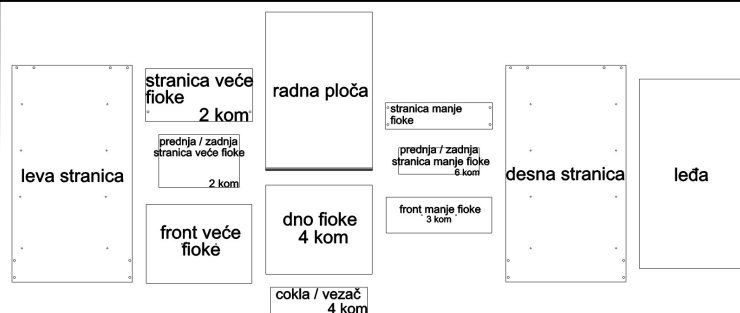

OKOV		
Tipl		72 kom
Konfirmat		72 kom
Vijak za drvo 3,5x16		72 kom
Vijak za drvo 4x30		18 kom
Klizač L=400 beli		4 para
Ekseri		120 kom
Stopica sa ekserom		12 kom
Nosač polica metalni		24 kom
Ravna šarka		18 kom
Euro vijak 6,3x13		36 kom
Ručica		13 kom
Vijak za ručicu M4x22		20 kom
Vijak za ručicu M4x40		6 kom
Kapica smolepljiva		18 kom
H - profil		3 kom
Nosač kuhinjskog elementa		6 kom
Plastični tipl 10mm		6 kom
Vijak za drvo 6x60		6 kom

### kuhinja LUNA 2.0 – donji element D40F

**Donji element D40F**

DASKA	VISINA mm	ŠIRINA mm	DEBLJINA mm	KOM
LEVA / DESNA STRANICA	820	450	18	2
COKLA	364	100	18	2
VEZAČ	364	100	18	2
STRANICA FIOKE MANJE	400	100	18	6
PREDNJA / ZADNJA STRANICA FIOKE	302	100	18	6
STRANICA FIOKE VEĆE	400	200	18	2
PREDNJA / ZADNJA STRANICA FIOKE	302	200	18	2
FRONT FIOKE MANJI	396	136	18	3
FRONT FIOKE VEĆI	396	299	18	1
POD FIOKE	398	337	3	4
LEĐA	716	398	3	1
RADNA PLOČA	600	400	28	1

### kuhinja LUNA 2.0 – gornje elemente V40

Gornji element V40

DASKA	VISINA mm	ŠIRINA mm	DEBLJINA mm	KOM
LEVA / DESNA STRANICA	720	285	18	2
POD / PLAFON	364	285	18	2
POLICA	364	260	18	2
VRATA	716	396	18	2
LEĐA	716	398	3,2	1