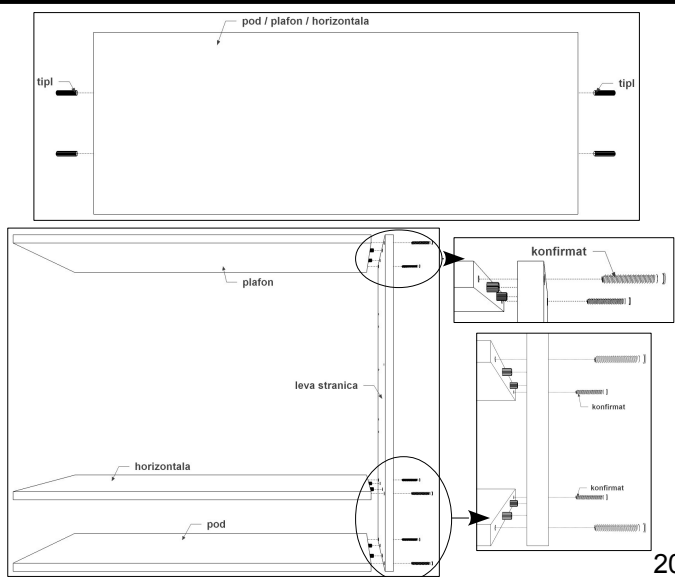

DASKA	VISINA mm	ŠIRINA mm	DEBLJINA mm	KOM
LEVA / DESNA STRANICA	720	285	18	2
POD / PLAFON / HORIZONTALA	764	285	18	3
POLICA	764	260	18	1
VRATA	521	396	18	2
LEĐA UŽA	796	190	3,2	1
LEĐA	526	398	3,2	2