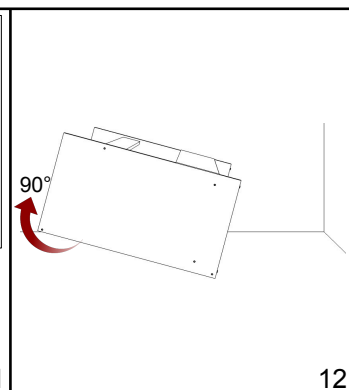

UPUTSTVO ZA MONTAŽU

kuhinja LUNA 2.0 - donji element D80S