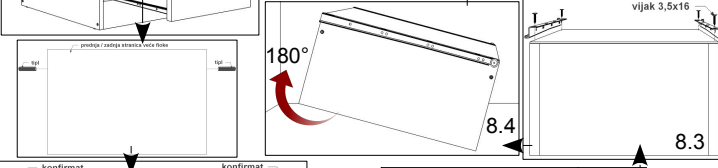

### kuhinja LUNA 2.0 – donji element D40F

**Donji element D40F**

DASKA	VISINA mm	ŠIRINA mm	DEBLJINA mm	KOM
LEVA / DESNA STRANICA	820	450	18	2
COKLA	364	100	18	2
VEZAČ	364	100	18	2
STRANICA FIOKE MANJE	400	100	18	6
PREDNJA / ZADNJA STRANICA FIOKE	302	100	18	6
STRANICA FIOKE VEĆE	400	200	18	2
PREDNJA / ZADNJA STRANICA FIOKE	302	200	18	2
FRONT FIOKE MANJI	396	136	18	3
FRONT FIOKE VEĆI	396	299	18	1
POD FIOKE	398	337	3	4
LEĐA	716	398	3	1
RADNA PLOČA	600	400	28	1