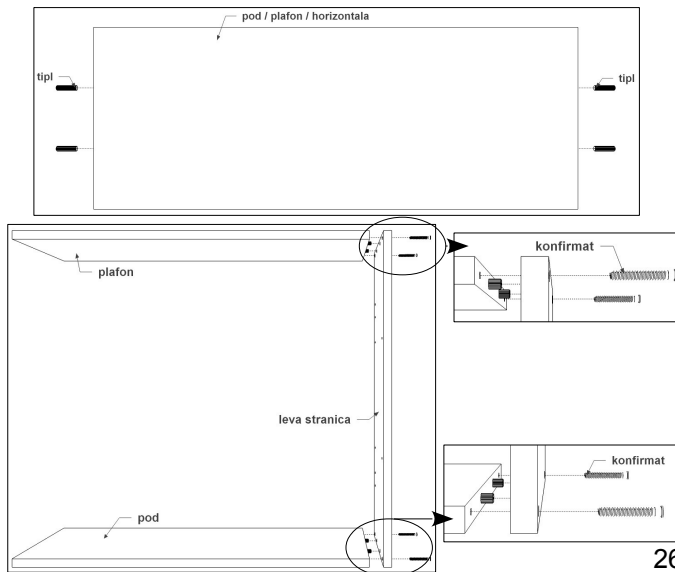

UPUTSTVO ZA MONTAŽU

kuhinja LUNA 2.0 – gornje elemente V80

DASKA	VISINA mm	ŠIRINA mm	DEBLJINA mm	KOM
LEVA / DESNA STRANICA	720	285	18	2
POD / PLAFON	764	285	18	2
POLICA	764	260	18	2
VRATA	716	396	18	2
LEĐA	716	398	3,2	2