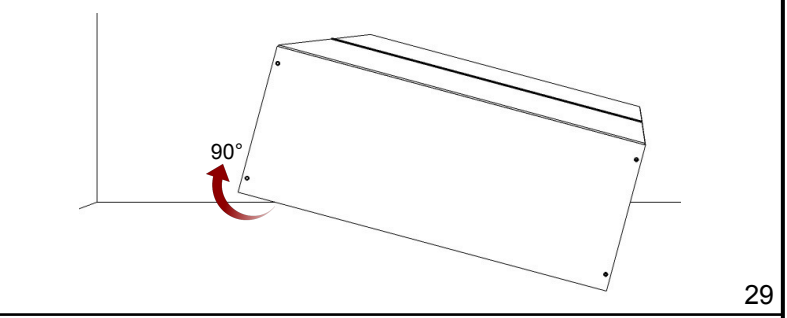

UPUTSTVO ZA MONTAŽU

kuhinja LUNA 2.0 – gornje elemente V80

DASKA	VISINA mm	ŠIRINA mm	DEBLJINA mm	KOM
LEVA / DESNA STRANICA	720	285	18	2
POD / PLAFON	764	285	18	2
POLICA	764	260	18	2
VRATA	716	396	18	2
LEĐA	716	398	3,2	2