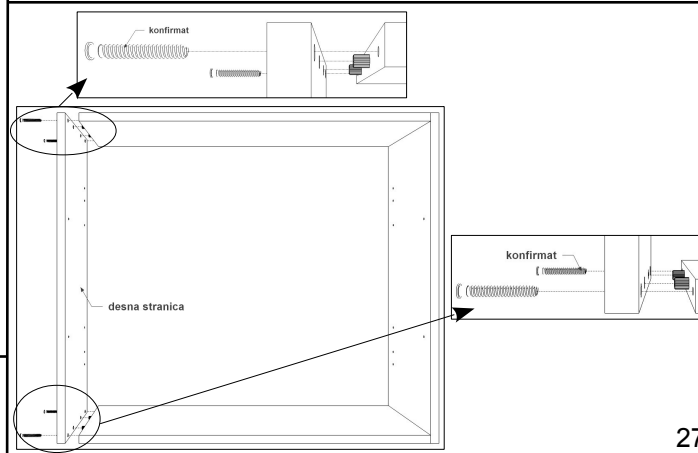

UPUTSTVO ZA MONTAŽU

kuhinja LUNA 2.0 – gornje elemente V80

DASKA	VISINA mm	ŠIRINA mm	DEBLJINA mm	KOM
LEVA / DESNA STRANICA	720	285	18	2
POD / PLAFON	764	285	18	2
POLICA	764	260	18	2
VRATA	716	396	18	2
LEĐA	716	398	3,2	2