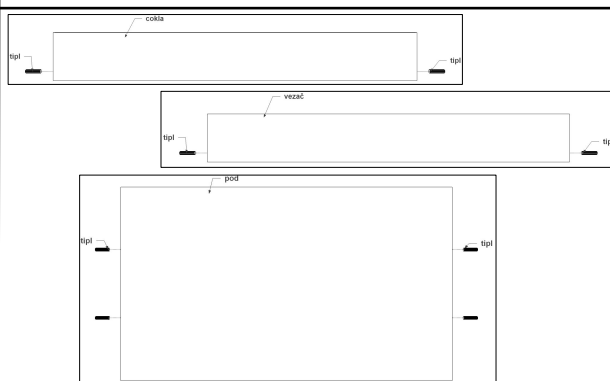

UPUTSTVO ZA MONTAŽU

kuhinja LUNA 2.0 - donji element D80

Donji element D80				
DASKA	VISINA mm	ŠIRINA mm	DEBLJINA mm	KOM
LEVA / DESNA STRANICA	820	450	18	2
POD	764	450	18	1
COKLA	764	100	18	1
VEZAČ	764	100	18	2
POLICA	764	430	18	1
VRATA	716	396	18	2
LEĐA	716	398	3,2	2
RADNA PLOČA	800	600	28	1