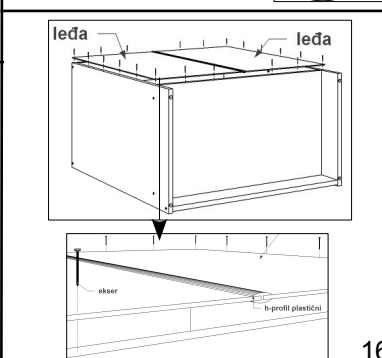

UPUTSTVO ZA MONTAŽU

kuhinja LUNA 2.0 - donji element D80

Donji element D80				
DASKA	VISINA mm	ŠIRINA mm	DEBLJINA mm	KOM
LEVA / DESNA STRANICA	820	450	18	2
POD	764	450	18	1
COKLA	764	100	18	1
VEZAČ	764	100	18	2
POLICA	764	430	18	1
VRATA	716	396	18	2
LEĐA	716	398	3,2	2
RADNA PLOČA	800	600	28	1