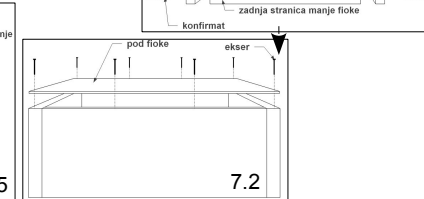

UPUTSTVO ZA MONTAŽU

kuhinja LUNA 2.0 – donji element D40F

Donji element D40F