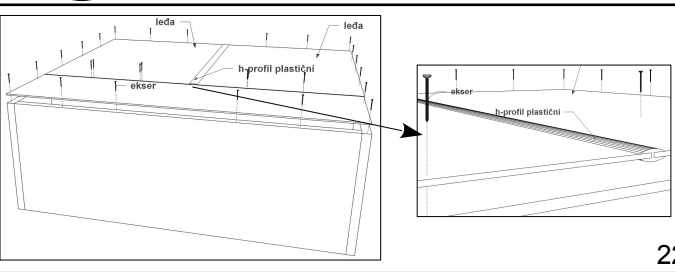

DASKA	VISINA mm	ŠIRINA mm	DEBLJINA mm	KOM
LEVA / DESNA STRANICA	720	285	18	2
POD / PLAFON / HORIZONTALA	764	285	18	3
POLICA	764	260	18	1
VRATA	521	396	18	2
LEĐA UŽA	796	190	3,2	1
LEĐA	526	398	3,2	2