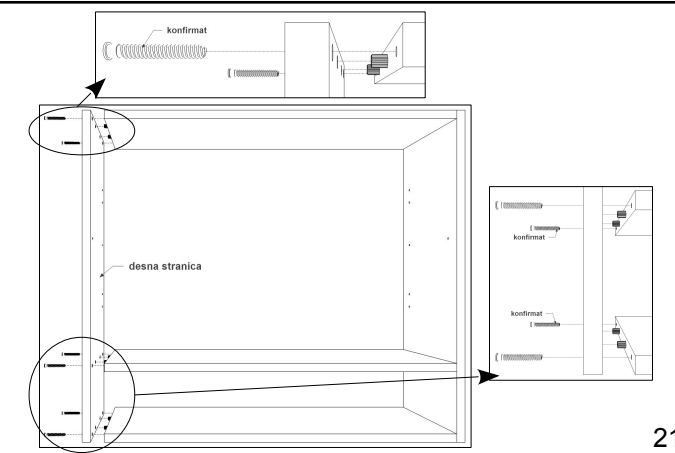

DASKA	VISINA mm	ŠIRINA mm	DEBLJINA mm	KOM
LEVA / DESNA STRANICA	720	285	18	2
POD / PLAFON / HORIZONTALA	764	285	18	3
POLICA	764	260	18	1
VRATA	521	396	18	2
LEĐA UŽA	796	190	3,2	1
LEĐA	526	398	3,2	2