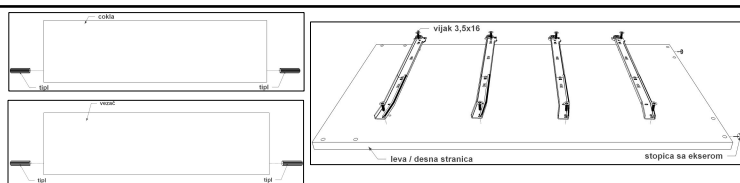

UPUTSTVO ZA MONTAŽU

kuhinja LUNA 2.0 – donji element D40F

Donji element D40F