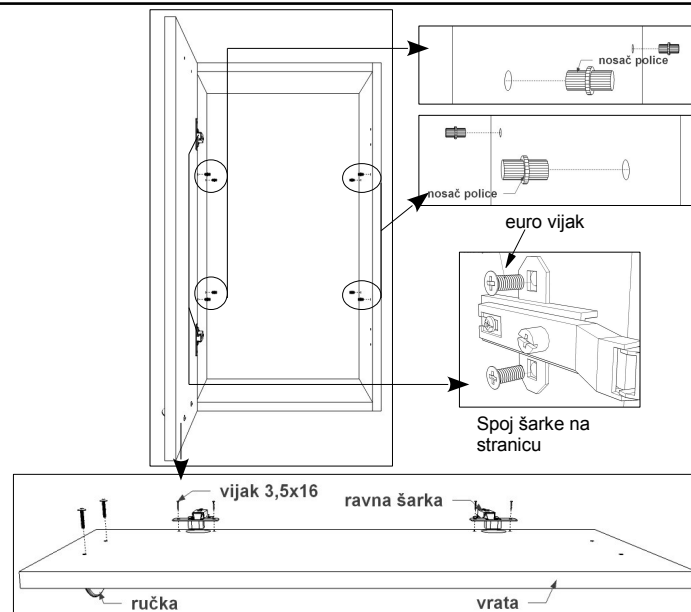

## UPUTSTVO ZA MONTAŽU

### kuhinja LUNA 2.0 – gornje elemente V40

Gornji element V40

DASKA	VISINA mm	ŠIRINA mm	DEBLJINA mm	KOM
LEVA / DESNA STRANICA	720	285	18	2
POD / PLAFON	364	285	18	2
POLICA	364	260	18	2
VRATA	716	396	18	2
LEĐA	716	398	3,2	1

32

33

34

35

36

37