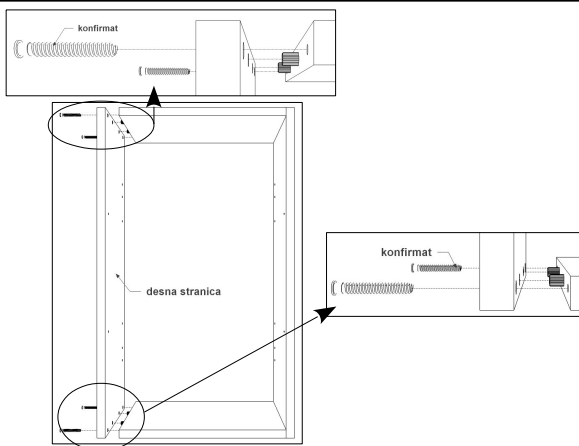

UPUTSTVO ZA MONTAŽU

kuhinja LUNA 2.0 – gornje elemente V40

DASKA	VISINA mm	ŠIRINA mm	DEBLJINA mm	KOM
LEVA / DESNA STRANICA	720	285	18	2
POD / PLAFON	364	285	18	2
POLICA	364	260	18	2
VRATA	716	396	18	2
LEĐA	716	398	3,2	1

32

33

34

35

36

37