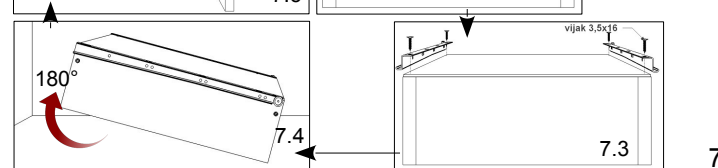

### kuhinja LUNA 2.0 – donji element D40F

**Donji element D40F**

DASKA	VISINA mm	ŠIRINA mm	DEBLJINA mm	KOM
LEVA / DESNA STRANICA	820	450	18	2
COKLA	364	100	18	2
VEZAČ	364	100	18	2
STRANICA FIOKE MANJE	400	100	18	6
PREDNJA / ZADNJA STRANICA FIOKE	302	100	18	6
STRANICA FIOKE VEĆE	400	200	18	2
PREDNJA / ZADNJA STRANICA FIOKE	302	200	18	2
FRONT FIOKE MANJI	396	136	18	3
FRONT FIOKE VEĆI	396	299	18	1
POD FIOKE	398	337	3	4
LEĐA	716	398	3	1
RADNA PLOČA	600	400	28	1