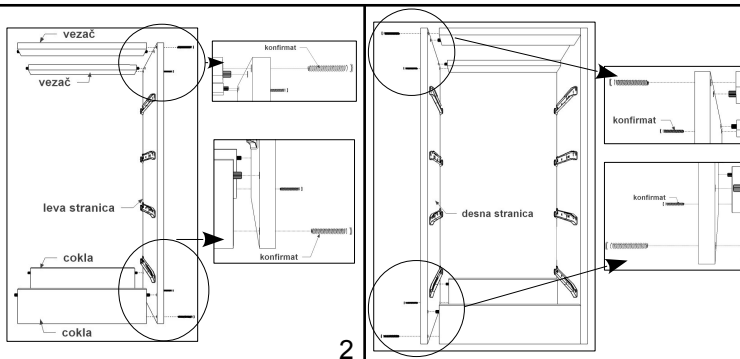

### UPOZORENJE

Montažni pribor za kačenje na zid koji se dobija u sklopu proizvoda je predviđen za kačenje na zid od cigle i od betona. Zidovi izrađeni od ostalih materijala zahtevaju poseban montažni pribor. Koristite odgovarajući pribor za vaš tip zida.

### kuhinja LUNA 2.0 – donji element D40F

**Donji element D40F**

DASKA	VISINA mm	ŠIRINA mm	DEBLJINA mm	KOM
LEVA / DESNA STRANICA	820	450	18	2
COKLA	364	100	18	2
VEZAČ	364	100	18	2
STRANICA FIOKE MANJE	400	100	18	6
PREDNJA / ZADNJA STRANICA FIOKE	302	100	18	6
STRANICA FIOKE VEĆE	400	200	18	2
PREDNJA / ZADNJA STRANICA FIOKE	302	200	18	2
FRONT FIOKE MANJI	396	136	18	3
FRONT FIOKE VEĆI	396	299	18	1
POD FIOKE	398	337	3	4
LEĐA	716	398	3	1
RADNA PLOČA	600	400	28	1