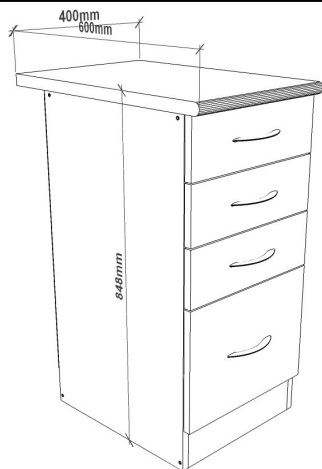

UPUTSTVO ZA MONTAŽU

kuhinja LUNA 2.0 – donji element D40F

Donji element D40F