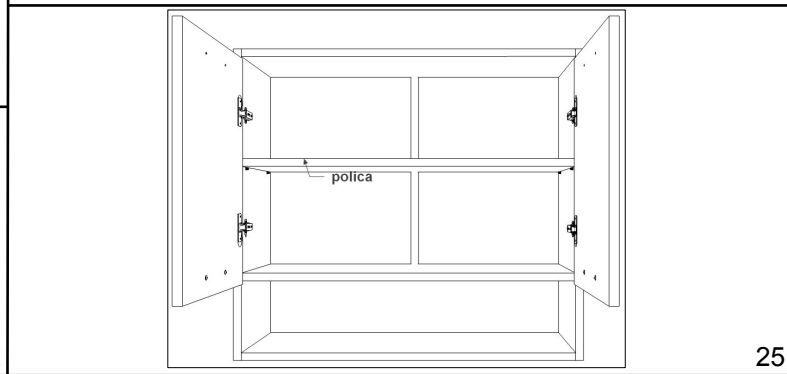

DASKA	VISINA mm	ŠIRINA mm	DEBLJINA mm	KOM
LEVA / DESNA STRANICA	720	285	18	2
POD / PLAFON / HORIZONTALA	764	285	18	3
POLICA	764	260	18	1
VRATA	521	396	18	2
LEĐA UŽA	796	190	3,2	1
LEĐA	526	398	3,2	2