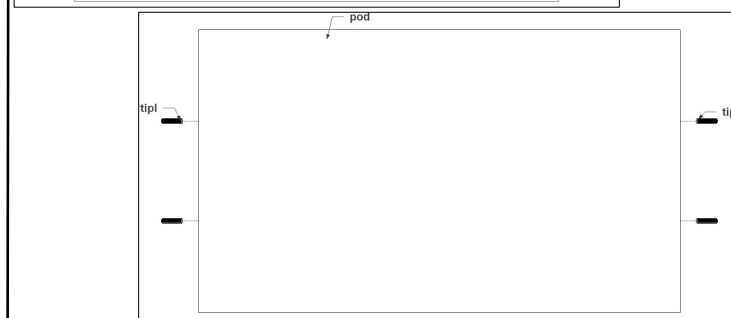

UPUTSTVO ZA MONTAŽU

kuhinja LUNA 2.0 - donji element D80S