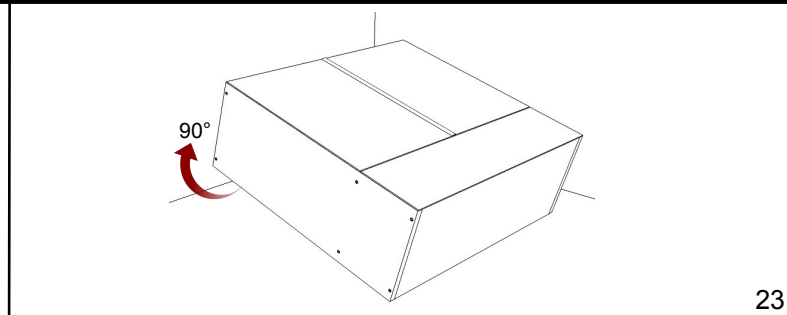

DASKA	VISINA mm	ŠIRINA mm	DEBLJINA mm	KOM
LEVA / DESNA STRANICA	720	285	18	2
POD / PLAFON / HORIZONTALA	764	285	18	3
POLICA	764	260	18	1
VRATA	521	396	18	2
LEĐA UŽA	796	190	3,2	1
LEĐA	526	398	3,2	2