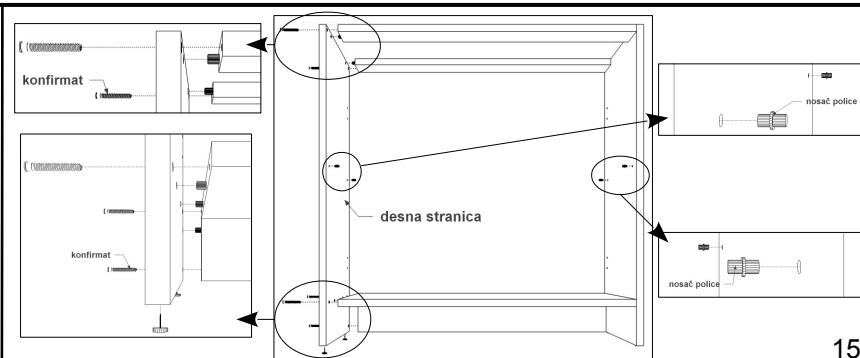

UPUTSTVO ZA MONTAŽU

kuhinja LUNA 2.0 - donji element D80

Donji element D80				
DASKA	VISINA mm	ŠIRINA mm	DEBLJINA mm	KOM
LEVA / DESNA STRANICA	820	450	18	2
POD	764	450	18	1
COKLA	764	100	18	1
VEZAČ	764	100	18	2
POLICA	764	430	18	1
VRATA	716	396	18	2
LEĐA	716	398	3,2	2
RADNA PLOČA	800	600	28	1