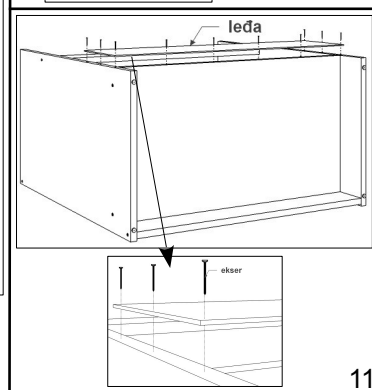

UPUTSTVO ZA MONTAŽU

kuhinja LUNA 2.0 - donji element D80S