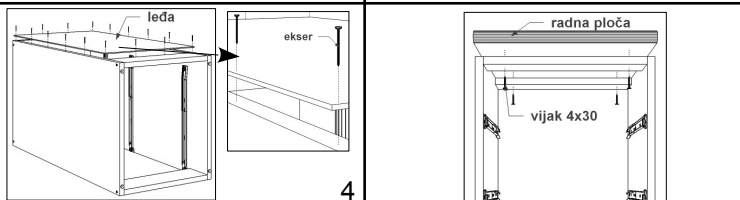

DASKA	VISINA mm	ŠIRINA mm	DEBLJINA mm	KOM
LEVA / DESNA STRANICA	820	450	18	2
COKLA	364	100	18	2
VEZAČ	364	100	18	2
STRANICA FIOKE MANJE	400	100	18	6
PREDNJA / ZADNJA STRANICA FIOKE	302	100	18	6
STRANICA FIOKE VEĆE	400	200	18	2
PREDNJA / ZADNJA STRANICA FIOKE	302	200	18	2
FRONT FIOKE MANJI	396	136	18	3
FRONT FIOKE VEĆI	396	299	18	1
POD FIOKE	398	337	3	4
LEĐA	716	398	3	1
RADNA PLOČA	600	400	28	1