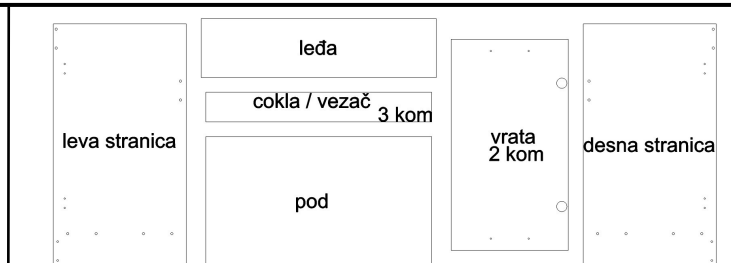

UPUTSTVO ZA MONTAŽU

kuhinja LUNA 2.0 - donji element D80S