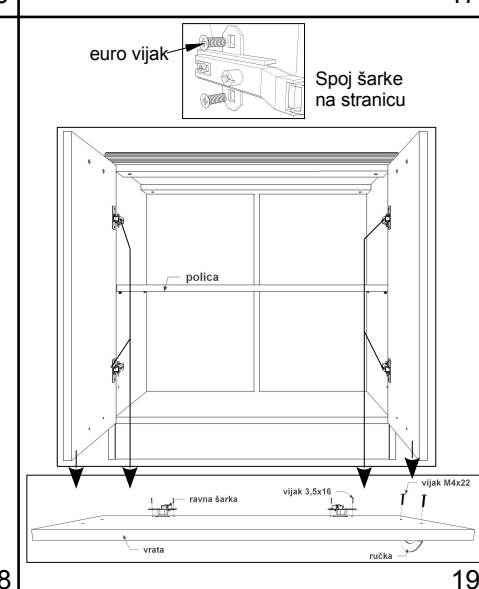

UPUTSTVO ZA MONTAŽU

kuhinja LUNA 2.0 - donji element D80

Donji element D80				
DASKA	VISINA mm	ŠIRINA mm	DEBLJINA mm	KOM
LEVA / DESNA STRANICA	820	450	18	2
POD	764	450	18	1
COKLA	764	100	18	1
VEZAČ	764	100	18	2
POLICA	764	430	18	1
VRATA	716	396	18	2
LEĐA	716	398	3,2	2
RADNA PLOČA	800	600	28	1