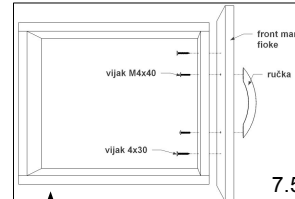

UPUTSTVO ZA MONTAŽU

kuhinja LUNA 2.0 – donji element D40F

Donji element D40F