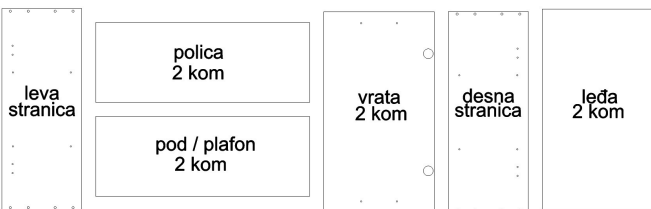

UPUTSTVO ZA MONTAŽU

kuhinja LUNA 2.0 – gornje elemente V80

DASKA	VISINA mm	ŠIRINA mm	DEBLJINA mm	KOM
LEVA / DESNA STRANICA	720	285	18	2
POD / PLAFON	764	285	18	2
POLICA	764	260	18	2
VRATA	716	396	18	2
LEĐA	716	398	3,2	2