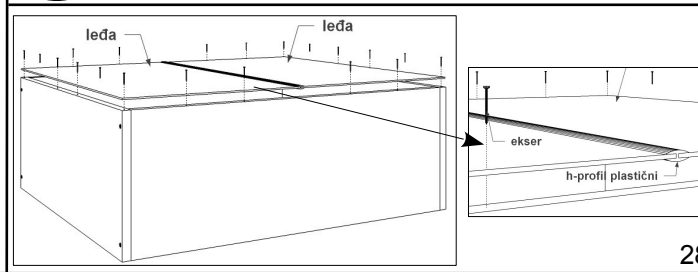

UPUTSTVO ZA MONTAŽU

kuhinja LUNA 2.0 – gornje elemente V80

DASKA	VISINA mm	ŠIRINA mm	DEBLJINA mm	KOM
LEVA / DESNA STRANICA	720	285	18	2
POD / PLAFON	764	285	18	2
POLICA	764	260	18	2
VRATA	716	396	18	2
LEĐA	716	398	3,2	2