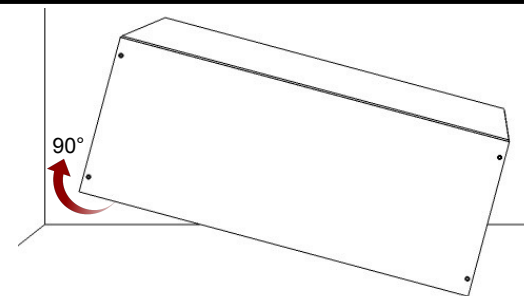

UPUTSTVO ZA MONTAŽU

kuhinja LUNA 2.0 – gornje elemente V40

DASKA	VISINA mm	ŠIRINA mm	DEBLJINA mm	KOM
LEVA / DESNA STRANICA	720	285	18	2
POD / PLAFON	364	285	18	2
POLICA	364	260	18	2
VRATA	716	396	18	2
LEĐA	716	398	3,2	1

32

33

34

35

36

37