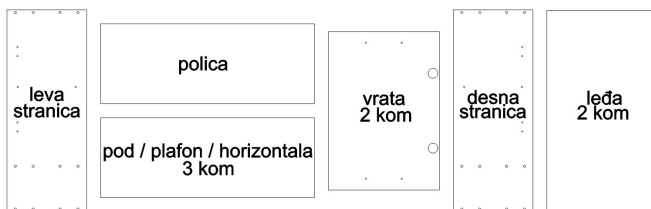

DASKA	VISINA mm	ŠIRINA mm	DEBLJINA mm	KOM
LEVA / DESNA STRANICA	720	285	18	2
POD / PLAFON / HORIZONTALA	764	285	18	3
POLICA	764	260	18	1
VRATA	521	396	18	2
LEĐA UŽA	796	190	3,2	1
LEĐA	526	398	3,2	2