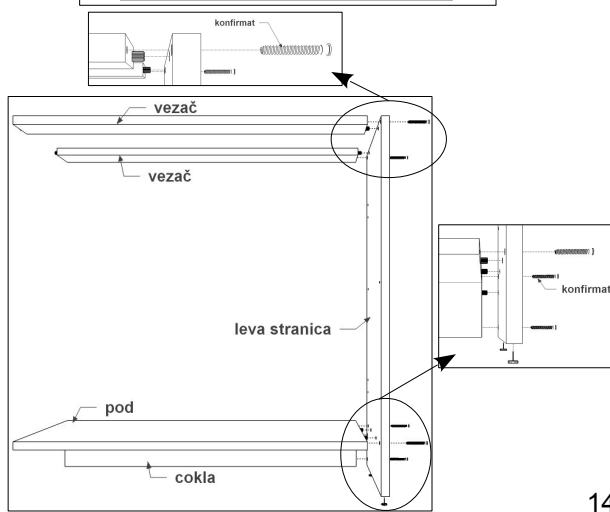

### kuhinja LUNA 2.0 - donji element D80S

Donji element D80S				
DASKA	VISINA mm	ŠIRINA mm	DEBLJINA mm	KOM
LEVA / DESNA STRANICA	820	450	18	2
POD	764	450	18	1
COKLA	764	100	18	1
VEZAČ	764	100	18	2
VRATA	716	396	18	2
LEĐA	795	200	3,2	1

## UPUTSTVO ZA MONTAŽU

### kuhinja LUNA 2.0 - donji element D80

Donji element D80				
DASKA	VISINA mm	ŠIRINA mm	DEBLJINA mm	KOM
LEVA / DESNA STRANICA	820	450	18	2
POD	764	450	18	1
COKLA	764	100	18	1
VEZAČ	764	100	18	2
POLICA	764	430	18	1
VRATA	716	396	18	2
LEĐA	716	398	3,2	2
RADNA PLOČA	800	600	28	1