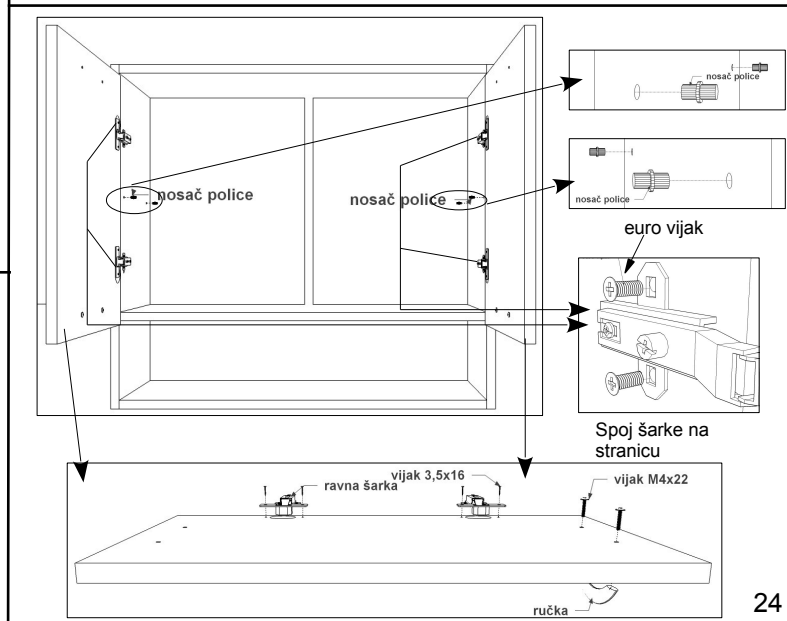

DASKA	VISINA mm	ŠIRINA mm	DEBLJINA mm	KOM
LEVA / DESNA STRANICA	720	285	18	2
POD / PLAFON / HORIZONTALA	764	285	18	3
POLICA	764	260	18	1
VRATA	521	396	18	2
LEĐA UŽA	796	190	3,2	1
LEĐA	526	398	3,2	2