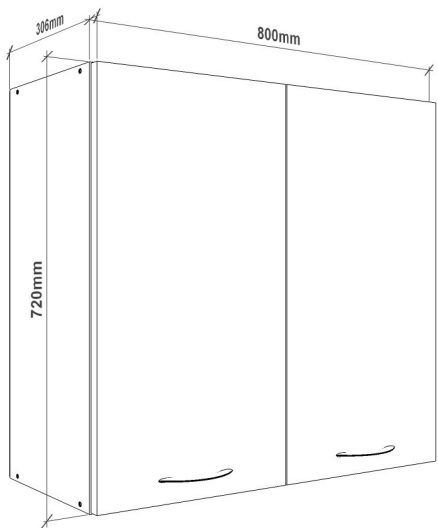

UPUTSTVO ZA MONTAŽU

kuhinja LUNA 2.0 – gornje elemente V80

Gornji element V80

DASKA	VISINA mm	ŠIRINA mm	DEBLJINA mm	KOM
LEVA / DESNA STRANICA	720	285	18	2
POD / PLAFON	764	285	18	2
POLICA	764	260	18	2
VRATA	716	396	18	2
LEĐA	716	398	3,2	2