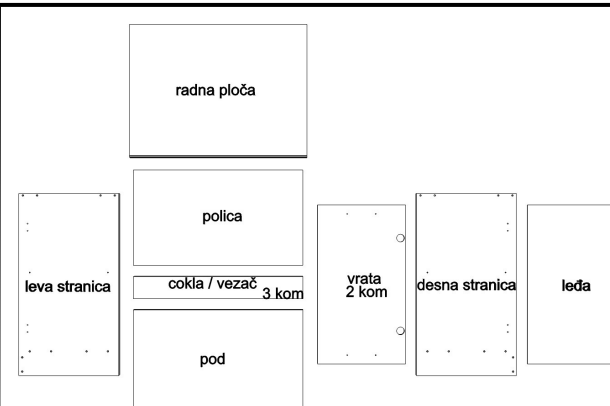

UPUTSTVO ZA MONTAŽU

kuhinja LUNA 2.0 - donji element D80

Donji element D80				
DASKA	VISINA mm	ŠIRINA mm	DEBLJINA mm	KOM
LEVA / DESNA STRANICA	820	450	18	2
POD	764	450	18	1
COKLA	764	100	18	1
VEZAČ	764	100	18	2
POLICA	764	430	18	1
VRATA	716	396	18	2
LEĐA	716	398	3,2	2
RADNA PLOČA	800	600	28	1