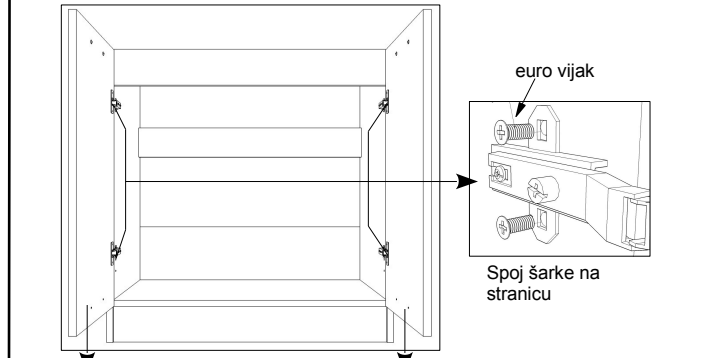

Donji element D80S				
DASKA	VISINA mm	ŠIRINA mm	DEBLJINA mm	KOM
LEVA / DESNA STRANICA	820	450	18	2
POD	764	450	18	1
COKLA	764	100	18	1
VEZAČ	764	100	18	2
VRATA	716	396	18	2
LEĐA	795	200	3,2	1