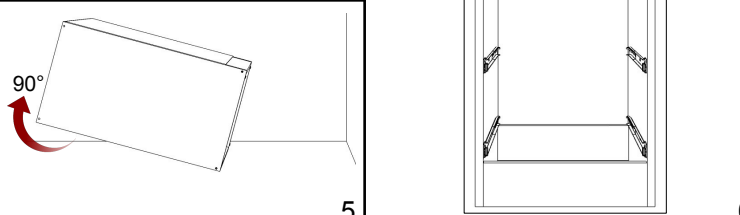

DASKA	VISINA mm	ŠIRINA mm	DEBLJINA mm	KOM
LEVA / DESNA STRANICA	820	450	18	2
COKLA	364	100	18	2
VEZAČ	364	100	18	2
STRANICA FIOKE MANJE	400	100	18	6
PREDNJA / ZADNJA STRANICA FIOKE	302	100	18	6
STRANICA FIOKE VEĆE	400	200	18	2
PREDNJA / ZADNJA STRANICA FIOKE	302	200	18	2
FRONT FIOKE MANJI	396	136	18	3
FRONT FIOKE VEĆI	396	299	18	1
POD FIOKE	398	337	3	4
LEĐA	716	398	3	1
RADNA PLOČA	600	400	28	1