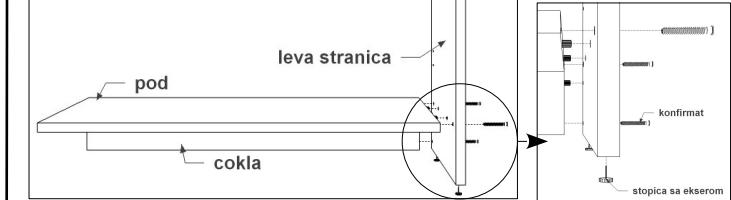

UPUTSTVO ZA MONTAŽU

kuhinja LUNA 2.0 - donji element D80S