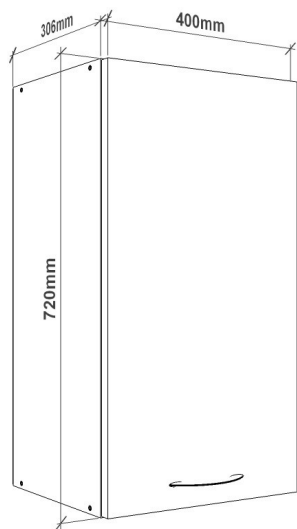

UPUTSTVO ZA MONTAŽU

kuhinja LUNA 2.0 – gornje elemente V40

Gornji element V40

DASKA	VISINA mm	ŠIRINA mm	DEBLJINA mm	KOM
LEVA / DESNA STRANICA	720	285	18	2
POD / PLAFON	364	285	18	2
POLICA	364	260	18	2
VRATA	716	396	18	2
LEĐA	716	398	3,2	1