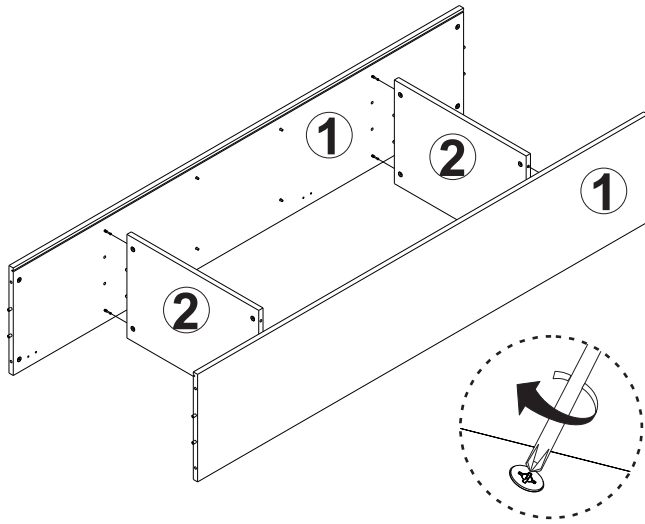

šematski prikaz

	NAZIV ELEMENTA	DIMENZIJE (mm)	BR. KOM:
①	LEVA/DESNA BOČNA STRANA	1886x390x18	2
②	HORIZONTALA	552x376x18	2
③	POD	590x390x18	1
④	NOGA	60x60x80	4
⑤	POLEDINA	1896x562x3	1
⑥	PLAFON	590x390x18	1
⑦	MASKA	1005x80x18	1
⑧	FRONT	593x1918x18	1
⑨	STAKLO	1066x388x4	1
⑩	POLICA	551x360x18	2

PRIKAZ POSTAVKE OKOVA NA ELEMENTE :

SKLAPANJE PROIZVODA :

1.

3.

4.

2.

5.

6.

PODEŠAVANJE POLOŽAJA
VRATA: