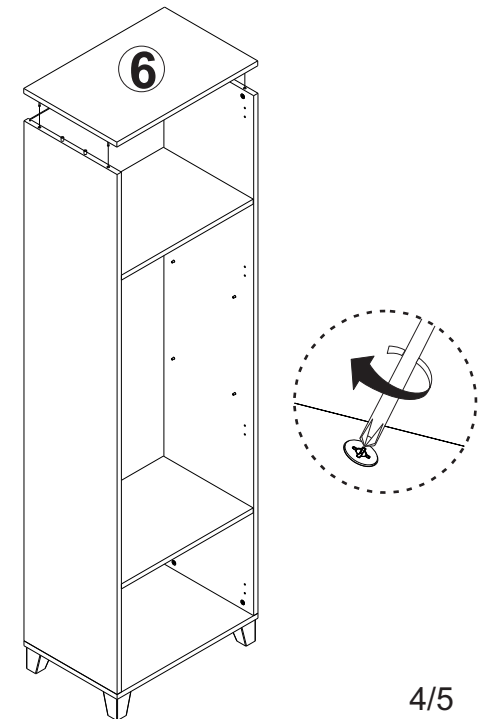

šematski prikaz

	NAZIV ELEMENTA	DIMENZIJE (mm)	BR. KOM:
①	LEVA/DESNA BOČNA STRANA	1886x390x18	2
②	HORIZONTALA	552x376x18	2
③	POD	590x390x18	1
④	NOGA	60x60x80	4
⑤	POLEDINA	1896x562x3	1
⑥	PLAFON	590x390x18	1
⑦	MASKA	1005x80x18	1
⑧	FRONT	593x1918x18	1
⑨	STAKLO	1066x388x4	1
⑩	POLICA	551x360x18	2

PRIKAZ POSTAVKE OKOVA NA ELEMENTE :

SKLAPANJE PROIZVODA :

1.

3.

4.

2.

5.

6.

PODEŠAVANJE POLOŽAJA
VRATA: