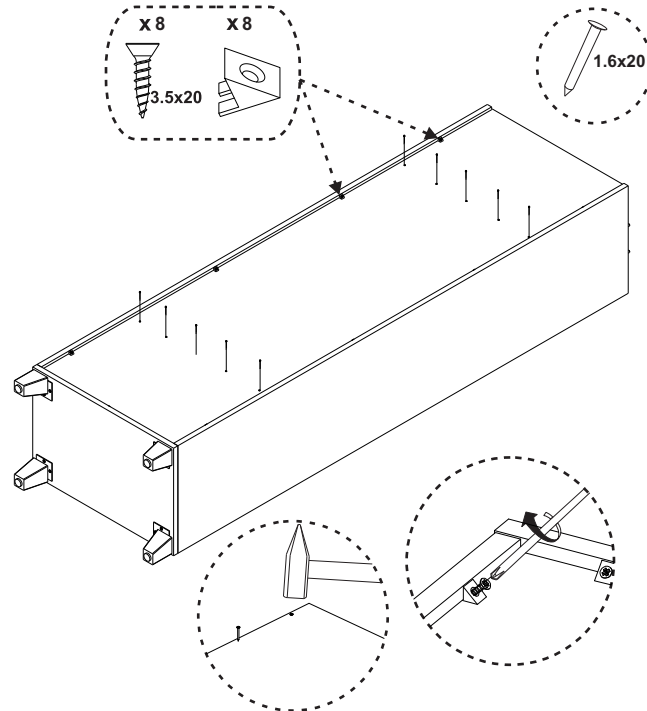

šematski prikaz

	NAZIV ELEMENTA	DIMENZIJE (mm)	BR. KOM:
①	LEVA/DESNA BOČNA STRANA	1886x390x18	2
②	HORIZONTALA	552x376x18	2
③	POD	590x390x18	1
④	NOGA	60x60x80	4
⑤	POLEDINA	1896x562x3	1
⑥	PLAFON	590x390x18	1
⑦	MASKA	1005x80x18	1
⑧	FRONT	593x1918x18	1
⑨	STAKLO	1066x388x4	1
⑩	POLICA	551x360x18	2

PRIKAZ POSTAVKE OKOVA NA ELEMENTE :

SKLAPANJE PROIZVODA :

1.

3.

4.

2.

5.

6.

PODEŠAVANJE POLOŽAJA
VRATA: