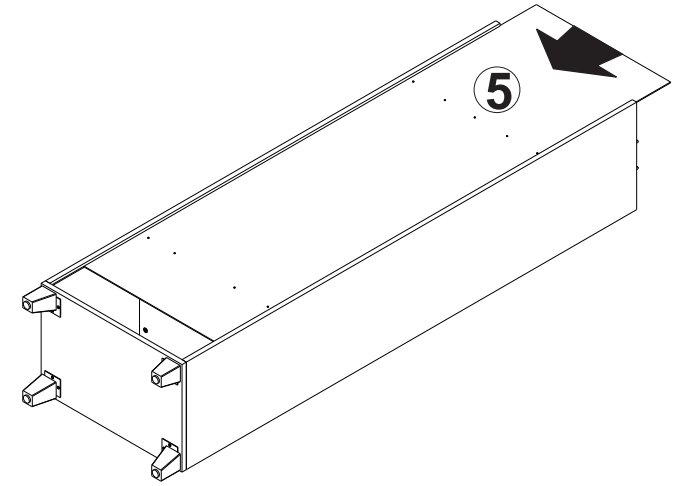

šematski prikaz

	NAZIV ELEMENTA	DIMENZIJE (mm)	BR. KOM:
①	LEVA/DESNA BOČNA STRANA	1886x390x18	2
②	HORIZONTALA	552x376x18	2
③	POD	590x390x18	1
④	NOGA	60x60x80	4
⑤	POLEDINA	1896x562x3	1
⑥	PLAFON	590x390x18	1
⑦	MASKA	1005x80x18	1
⑧	FRONT	593x1918x18	1
⑨	STAKLO	1066x388x4	1
⑩	POLICA	551x360x18	2

PRIKAZ POSTAVKE OKOVA NA ELEMENTE :

SKLAPANJE PROIZVODA :

1.

3.

4.

2.

5.

6.