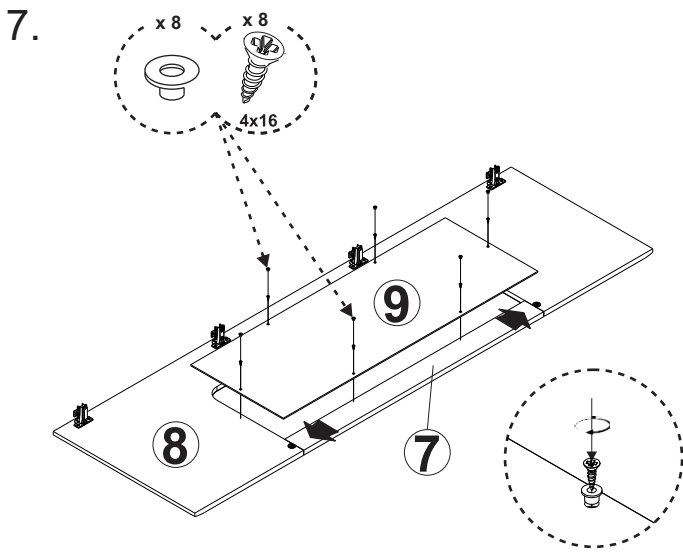

šematski prikaz

	NAZIV ELEMENTA	DIMENZIJE (mm)	BR. KOM:
①	LEVA/DESNA BOČNA STRANA	1886x390x18	2
②	HORIZONTALA	552x376x18	2
③	POD	590x390x18	1
④	NOGA	60x60x80	4
⑤	POLEDINA	1896x562x3	1
⑥	PLAFON	590x390x18	1
⑦	MASKA	1005x80x18	1
⑧	FRONT	593x1918x18	1
⑨	STAKLO	1066x388x4	1
⑩	POLICA	551x360x18	2

PRIKAZ POSTAVKE OKOVA NA ELEMENTE :

SKLAPANJE PROIZVODA :

1.

3.

4.

2.

5.

6.

PODEŠAVANJE POLOŽAJA
VRATA: