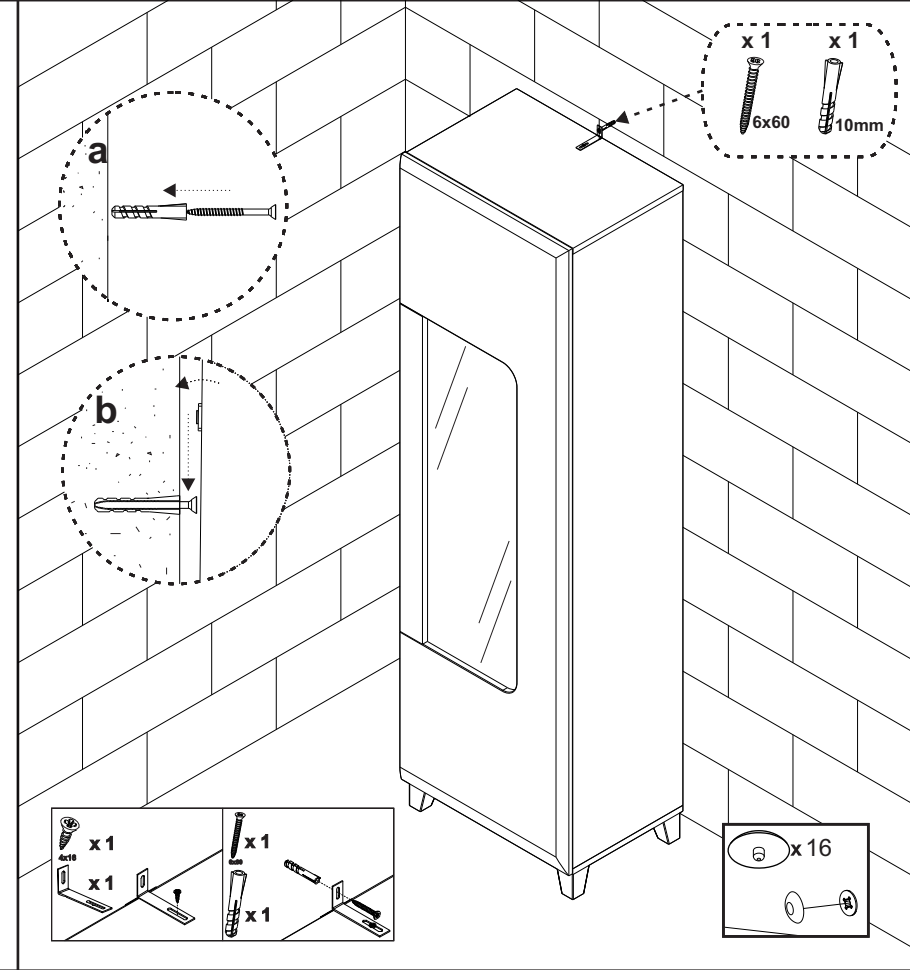

šematski prikaz

	NAZIV ELEMENTA	DIMENZIJE (mm)	BR. KOM:
①	LEVA/DESNA BOČNA STRANA	1886x390x18	2
②	HORIZONTALA	552x376x18	2
③	POD	590x390x18	1
④	NOGA	60x60x80	4
⑤	POLEDINA	1896x562x3	1
⑥	PLAFON	590x390x18	1
⑦	MASKA	1005x80x18	1
⑧	FRONT	593x1918x18	1
⑨	STAKLO	1066x388x4	1
⑩	POLICA	551x360x18	2

PRIKAZ POSTAVKE OKOVA NA ELEMENTE :

SKLAPANJE PROIZVODA :

1.

3.

4.

2.

5.

6.

PODEŠAVANJE POLOŽAJA
VRATA: