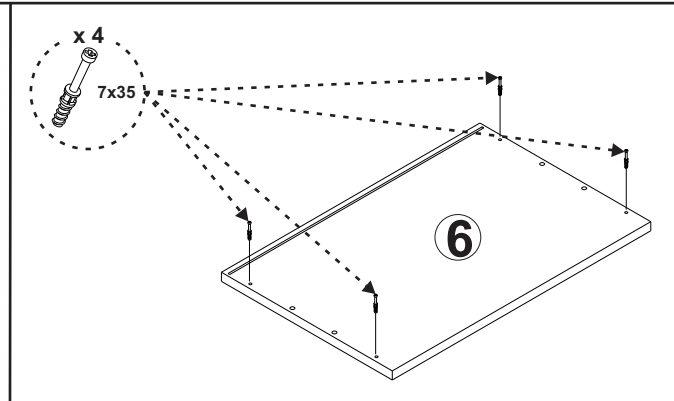

šematski prikaz

	NAZIV ELEMENTA	DIMENZIJE (mm)	BR. KOM:
①	LEVA/DESNA BOČNA STRANA	1886x390x18	2
②	HORIZONTALA	552x376x18	2
③	POD	590x390x18	1
④	NOGA	60x60x80	4
⑤	POLEDINA	1896x562x3	1
⑥	PLAFON	590x390x18	1
⑦	MASKA	1005x80x18	1
⑧	FRONT	593x1918x18	1
⑨	STAKLO	1066x388x4	1
⑩	POLICA	551x360x18	2

PRIKAZ POSTAVKE OKOVA NA ELEMENTE :

SKLAPANJE PROIZVODA :

1.

3.

4.

2.

5.

6.

PODEŠAVANJE POLOŽAJA
VRATA: