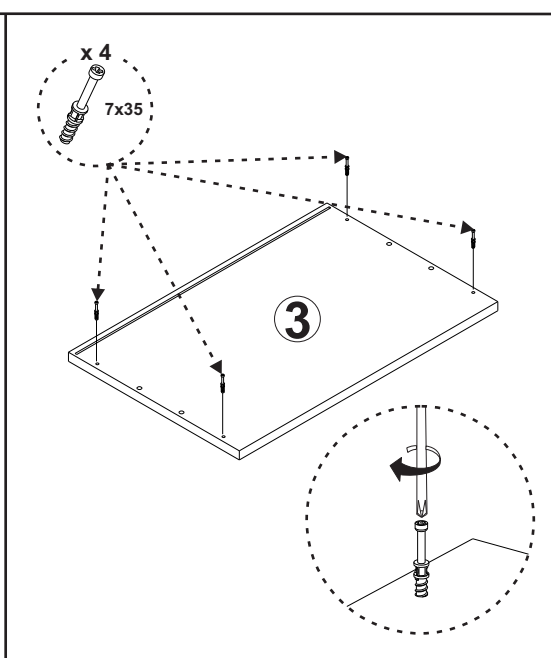

šematski prikaz

	NAZIV ELEMENTA	DIMENZIJE (mm)	BR. KOM:
①	LEVA/DESNA BOČNA STRANA	1886x390x18	2
②	HORIZONTALA	552x376x18	2
③	POD	590x390x18	1
④	NOGA	60x60x80	4
⑤	POLEDINA	1896x562x3	1
⑥	PLAFON	590x390x18	1
⑦	MASKA	1005x80x18	1
⑧	FRONT	593x1918x18	1
⑨	STAKLO	1066x388x4	1
⑩	POLICA	551x360x18	2

PRIKAZ POSTAVKE OKOVA NA ELEMENTE :

SKLAPANJE PROIZVODA :

1.

3.

4.

2.

5.

6.

PODEŠAVANJE POLOŽAJA
VRATA: