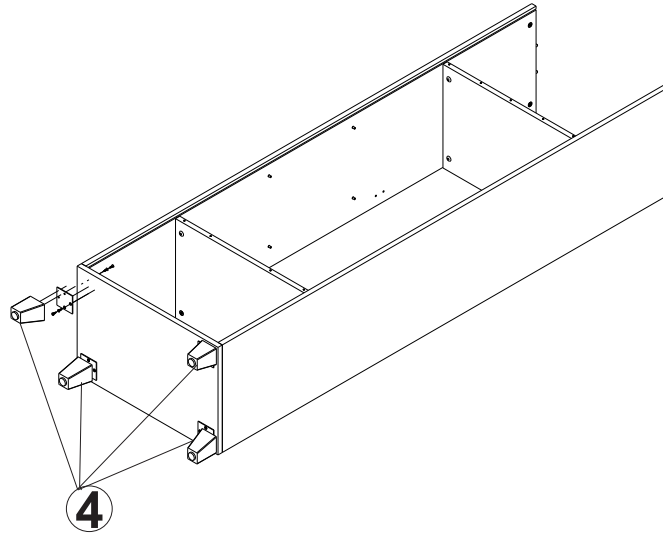

šematski prikaz

	NAZIV ELEMENTA	DIMENZIJE (mm)	BR. KOM:
①	LEVA/DESNA BOČNA STRANA	1886x390x18	2
②	HORIZONTALA	552x376x18	2
③	POD	590x390x18	1
④	NOGA	60x60x80	4
⑤	POLEDINA	1896x562x3	1
⑥	PLAFON	590x390x18	1
⑦	MASKA	1005x80x18	1
⑧	FRONT	593x1918x18	1
⑨	STAKLO	1066x388x4	1
⑩	POLICA	551x360x18	2

PRIKAZ POSTAVKE OKOVA NA ELEMENTE :

SKLAPANJE PROIZVODA :

1.

3.

4.

2.

5.

6.

PODEŠAVANJE POLOŽAJA
VRATA: