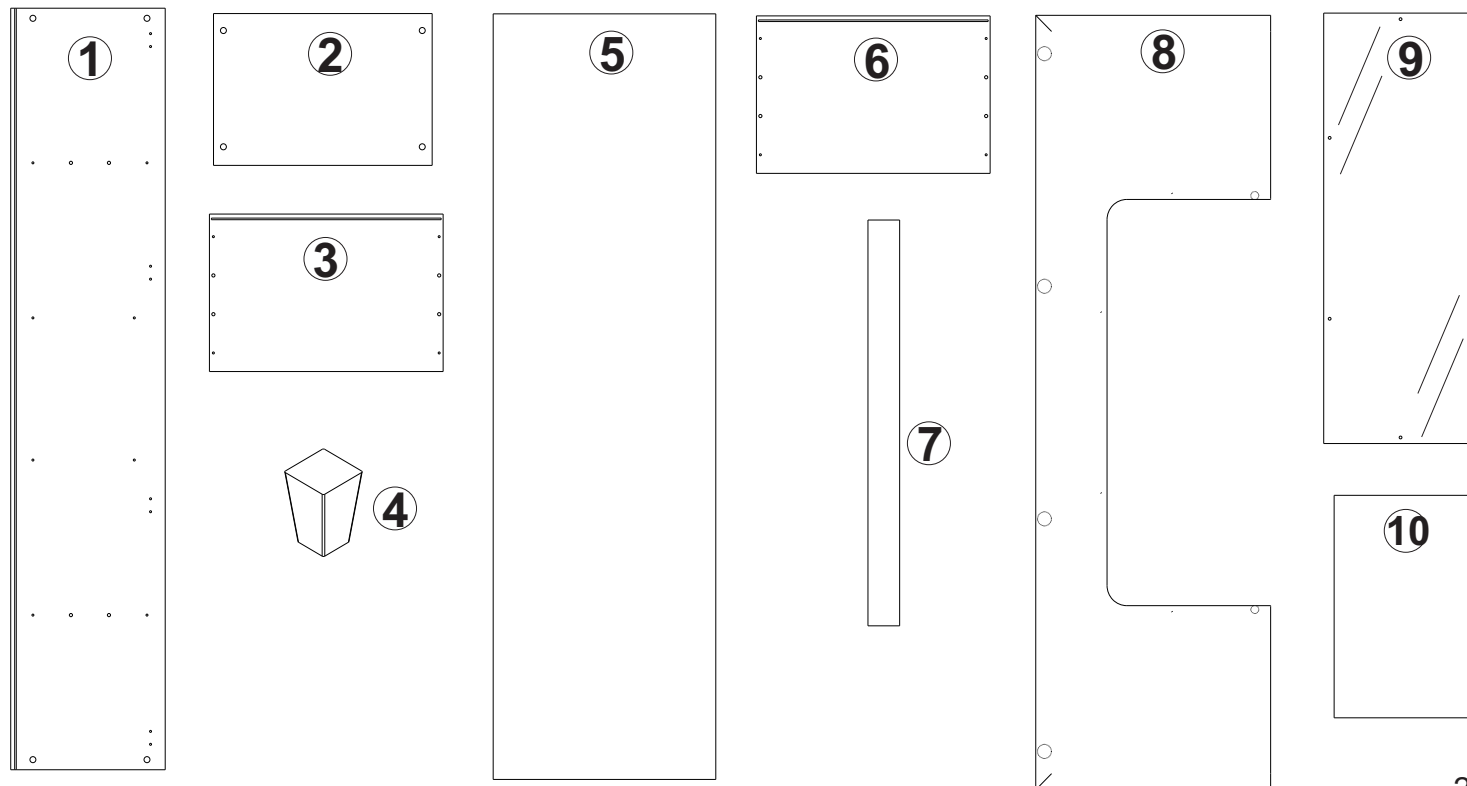

šematski prikaz

	NAZIV ELEMENTA	DIMENZIJE (mm)	BR. KOM:
①	LEVA/DESNA BOČNA STRANA	1886x390x18	2
②	HORIZONTALA	552x376x18	2
③	POD	590x390x18	1
④	NOGA	60x60x80	4
⑤	POLEDINA	1896x562x3	1
⑥	PLAFON	590x390x18	1
⑦	MASKA	1005x80x18	1
⑧	FRONT	593x1918x18	1
⑨	STAKLO	1066x388x4	1
⑩	POLICA	551x360x18	2

PRIKAZ POSTAVKE OKOVA NA ELEMENTE :

SKLAPANJE PROIZVODA :

1.

3.

4.

2.

5.

6.

PODEŠAVANJE POLOŽAJA
VRATA: