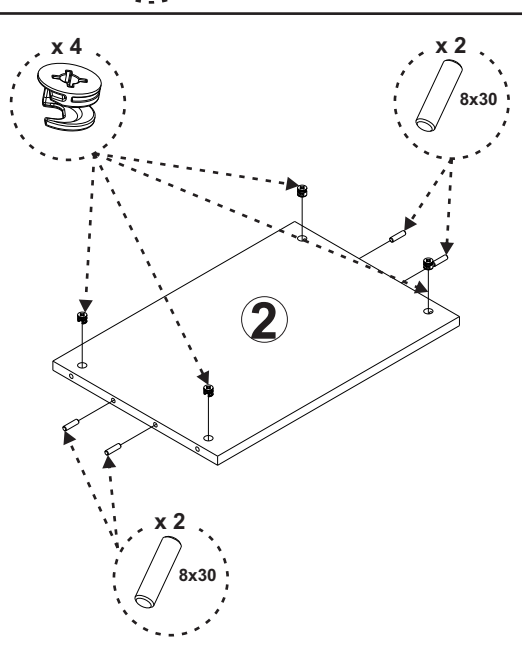

šematski prikaz

	NAZIV ELEMENTA	DIMENZIJE (mm)	BR. KOM:
①	LEVA/DESNA BOČNA STRANA	1886x390x18	2
②	HORIZONTALA	552x376x18	2
③	POD	590x390x18	1
④	NOGA	60x60x80	4
⑤	POLEDINA	1896x562x3	1
⑥	PLAFON	590x390x18	1
⑦	MASKA	1005x80x18	1
⑧	FRONT	593x1918x18	1
⑨	STAKLO	1066x388x4	1
⑩	POLICA	551x360x18	2

PRIKAZ POSTAVKE OKOVA NA ELEMENTE :

SKLAPANJE PROIZVODA :

1.

3.

4.

2.

5.

6.

PODEŠAVANJE POLOŽAJA
VRATA: