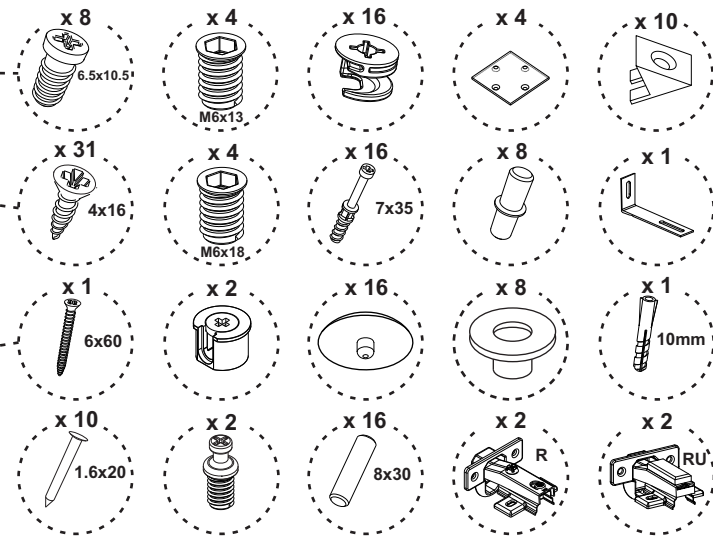

šematski prikaz

	NAZIV ELEMENTA	DIMENZIJE (mm)	BR. KOM:
①	LEVA/DESNA BOČNA STRANA	1886x390x18	2
②	HORIZONTALA	552x376x18	2
③	POD	590x390x18	1
④	NOGA	60x60x80	4
⑤	POLEDINA	1896x562x3	1
⑥	PLAFON	590x390x18	1
⑦	MASKA	1005x80x18	1
⑧	FRONT	593x1918x18	1
⑨	STAKLO	1066x388x4	1
⑩	POLICA	551x360x18	2

PRIKAZ POSTAVKE OKOVA NA ELEMENTE :

SKLAPANJE PROIZVODA :

1.

3.

4.

2.

5.

6.

PODEŠAVANJE POLOŽAJA
VRATA: