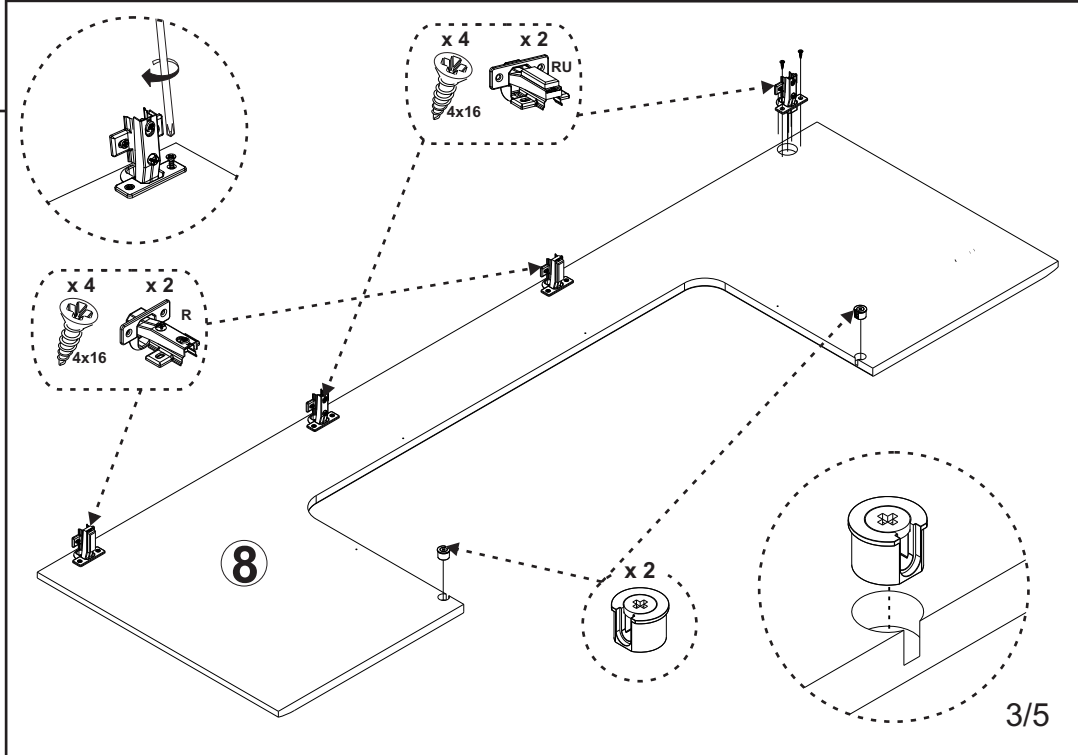

šematski prikaz

	NAZIV ELEMENTA	DIMENZIJE (mm)	BR. KOM:
①	LEVA/DESNA BOČNA STRANA	1886x390x18	2
②	HORIZONTALA	552x376x18	2
③	POD	590x390x18	1
④	NOGA	60x60x80	4
⑤	POLEDINA	1896x562x3	1
⑥	PLAFON	590x390x18	1
⑦	MASKA	1005x80x18	1
⑧	FRONT	593x1918x18	1
⑨	STAKLO	1066x388x4	1
⑩	POLICA	551x360x18	2

PRIKAZ POSTAVKE OKOVA NA ELEMENTE :

SKLAPANJE PROIZVODA :

1.

3.

4.

2.

5.

6.

PODEŠAVANJE POLOŽAJA
VRATA: