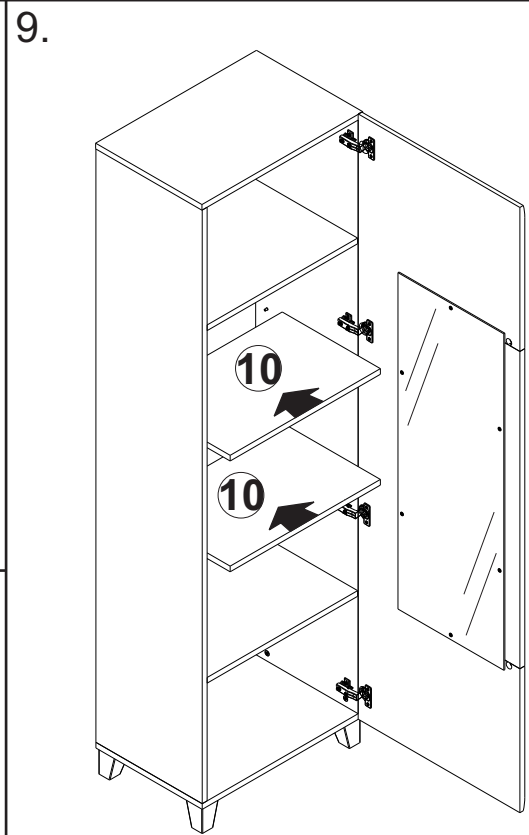

šematski prikaz

	NAZIV ELEMENTA	DIMENZIJE (mm)	BR. KOM:
①	LEVA/DESNA BOČNA STRANA	1886x390x18	2
②	HORIZONTALA	552x376x18	2
③	POD	590x390x18	1
④	NOGA	60x60x80	4
⑤	POLEDINA	1896x562x3	1
⑥	PLAFON	590x390x18	1
⑦	MASKA	1005x80x18	1
⑧	FRONT	593x1918x18	1
⑨	STAKLO	1066x388x4	1
⑩	POLICA	551x360x18	2

PRIKAZ POSTAVKE OKOVA NA ELEMENTE :

SKLAPANJE PROIZVODA :

1.

3.

4.

2.

5.

6.

PODEŠAVANJE POLOŽAJA
VRATA: