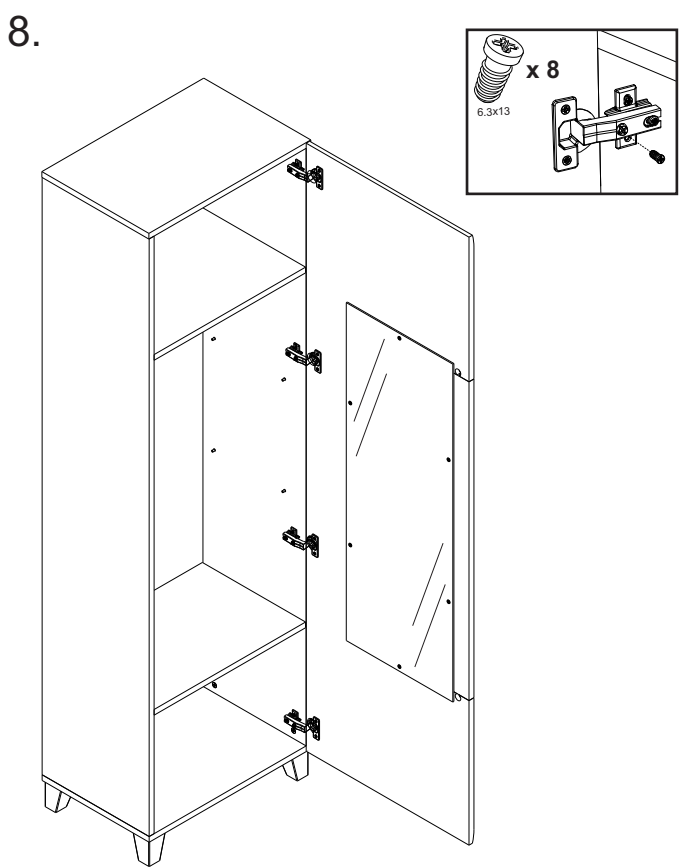

šematski prikaz

	NAZIV ELEMENTA	DIMENZIJE (mm)	BR. KOM:
①	LEVA/DESNA BOČNA STRANA	1886x390x18	2
②	HORIZONTALA	552x376x18	2
③	POD	590x390x18	1
④	NOGA	60x60x80	4
⑤	POLEDINA	1896x562x3	1
⑥	PLAFON	590x390x18	1
⑦	MASKA	1005x80x18	1
⑧	FRONT	593x1918x18	1
⑨	STAKLO	1066x388x4	1
⑩	POLICA	551x360x18	2

PRIKAZ POSTAVKE OKOVA NA ELEMENTE :

SKLAPANJE PROIZVODA :

1.

3.

4.

2.

5.

6.

PODEŠAVANJE POLOŽAJA
VRATA: