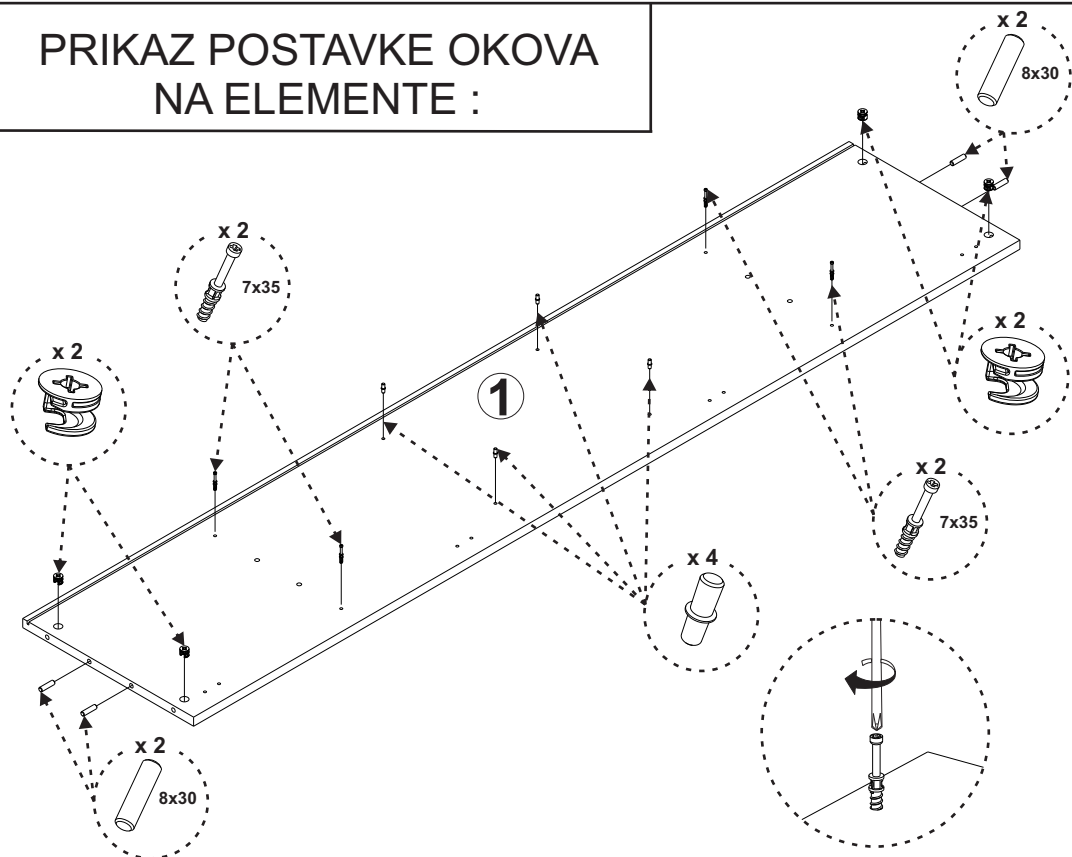

šematski prikaz

	NAZIV ELEMENTA	DIMENZIJE (mm)	BR. KOM:
①	LEVA/DESNA BOČNA STRANA	1886x390x18	2
②	HORIZONTALA	552x376x18	2
③	POD	590x390x18	1
④	NOGA	60x60x80	4
⑤	POLEDINA	1896x562x3	1
⑥	PLAFON	590x390x18	1
⑦	MASKA	1005x80x18	1
⑧	FRONT	593x1918x18	1
⑨	STAKLO	1066x388x4	1
⑩	POLICA	551x360x18	2

PRIKAZ POSTAVKE OKOVA NA ELEMENTE :

SKLAPANJE PROIZVODA :

1.

3.

4.

2.

5.

6.

PODEŠAVANJE POLOŽAJA
VRATA: