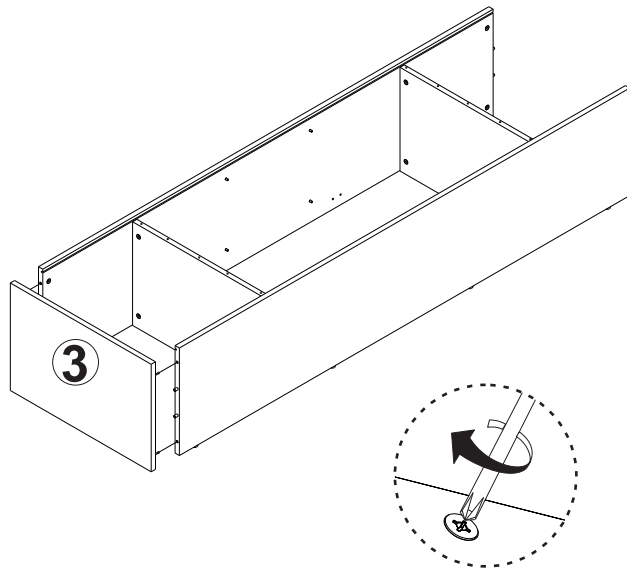

šematski prikaz

	NAZIV ELEMENTA	DIMENZIJE (mm)	BR. KOM:
①	LEVA/DESNA BOČNA STRANA	1886x390x18	2
②	HORIZONTALA	552x376x18	2
③	POD	590x390x18	1
④	NOGA	60x60x80	4
⑤	POLEDINA	1896x562x3	1
⑥	PLAFON	590x390x18	1
⑦	MASKA	1005x80x18	1
⑧	FRONT	593x1918x18	1
⑨	STAKLO	1066x388x4	1
⑩	POLICA	551x360x18	2

PRIKAZ POSTAVKE OKOVA NA ELEMENTE :

SKLAPANJE PROIZVODA :

1.

3.

4.

2.

5.

6.

PODEŠAVANJE POLOŽAJA
VRATA: