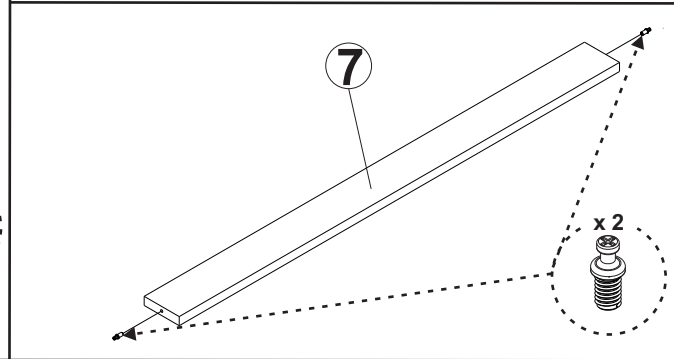

šematski prikaz

	NAZIV ELEMENTA	DIMENZIJE (mm)	BR. KOM:
①	LEVA/DESNA BOČNA STRANA	1886x390x18	2
②	HORIZONTALA	552x376x18	2
③	POD	590x390x18	1
④	NOGA	60x60x80	4
⑤	POLEDINA	1896x562x3	1
⑥	PLAFON	590x390x18	1
⑦	MASKA	1005x80x18	1
⑧	FRONT	593x1918x18	1
⑨	STAKLO	1066x388x4	1
⑩	POLICA	551x360x18	2

PRIKAZ POSTAVKE OKOVA NA ELEMENTE :

SKLAPANJE PROIZVODA :

1.

3.

4.

2.

5.

6.