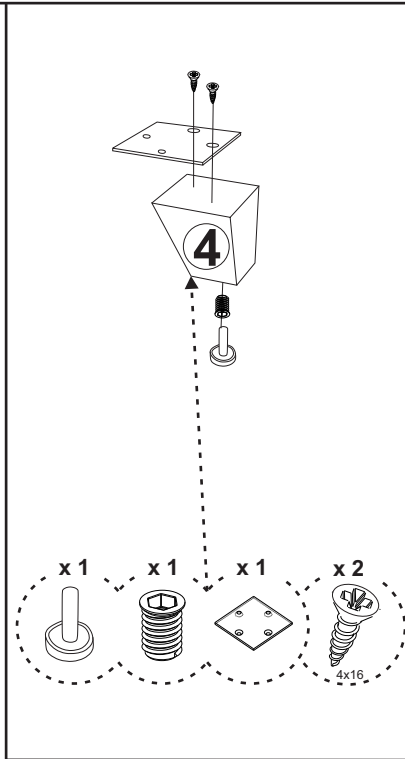

šematski prikaz

	NAZIV ELEMENTA	DIMENZIJE (mm)	BR. KOM:
①	LEVA/DESNA BOČNA STRANA	1886x390x18	2
②	HORIZONTALA	552x376x18	2
③	POD	590x390x18	1
④	NOGA	60x60x80	4
⑤	POLEDINA	1896x562x3	1
⑥	PLAFON	590x390x18	1
⑦	MASKA	1005x80x18	1
⑧	FRONT	593x1918x18	1
⑨	STAKLO	1066x388x4	1
⑩	POLICA	551x360x18	2

PRIKAZ POSTAVKE OKOVA NA ELEMENTE :

SKLAPANJE PROIZVODA :

1.

3.

4.

2.

5.

6.

PODEŠAVANJE POLOŽAJA
VRATA: