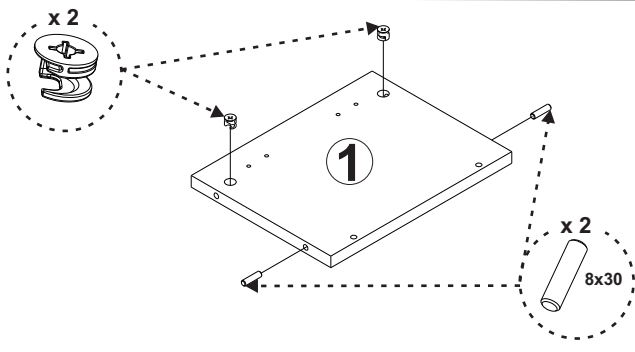

šematski prikaz

	NAZIV ELEMENTA	DIMENZIJE (mm)	BR. KOM:
①	LEVA BOČNA STRANICA	324x250x18	1
②	DESNA BOČNA STRANICA	324x250x18	1
③	POLEDINA	1342x324x18	1
④	POD	1380x250x18	1
⑤	VERTIKALA	324x232x18	1
⑥	PLAFON	1380x250x18	1
⑦	MASKA	1042x80x18	1
⑧	FRONT	358x333x18	1

# PRIKAZ POSTAVKE OKOVA NA ELEMENTE :