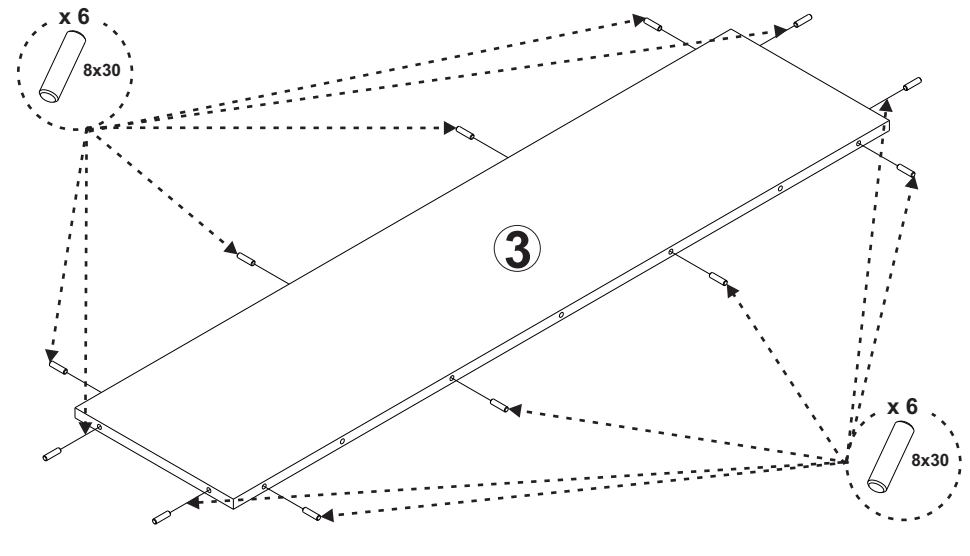

šematski prikaz

	NAZIV ELEMENTA	DIMENZIJE (mm)	BR. KOM:
①	LEVA BOČNA STRANICA	324x250x18	1
②	DESNA BOČNA STRANICA	324x250x18	1
③	POLEDINA	1342x324x18	1
④	POD	1380x250x18	1
⑤	VERTIKALA	324x232x18	1
⑥	PLAFON	1380x250x18	1
⑦	MASKA	1042x80x18	1
⑧	FRONT	358x333x18	1

# PRIKAZ POSTAVKE OKOVA NA ELEMENTE :