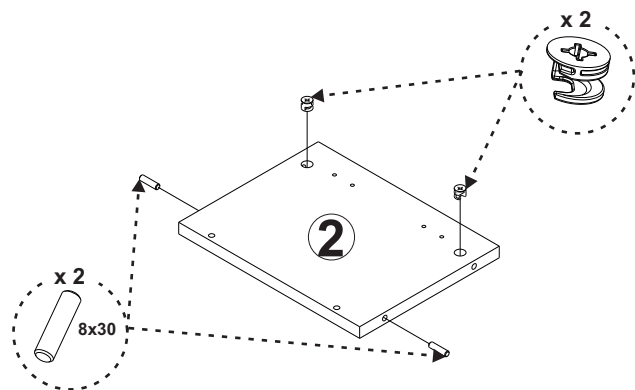

šematski prikaz

	NAZIV ELEMENTA	DIMENZIJE (mm)	BR. KOM:
①	LEVA BOČNA STRANICA	324x250x18	1
②	DESNA BOČNA STRANICA	324x250x18	1
③	POLEDINA	1342x324x18	1
④	POD	1380x250x18	1
⑤	VERTIKALA	324x232x18	1
⑥	PLAFON	1380x250x18	1
⑦	MASKA	1042x80x18	1
⑧	FRONT	358x333x18	1

# PRIKAZ POSTAVKE OKOVA NA ELEMENTE :