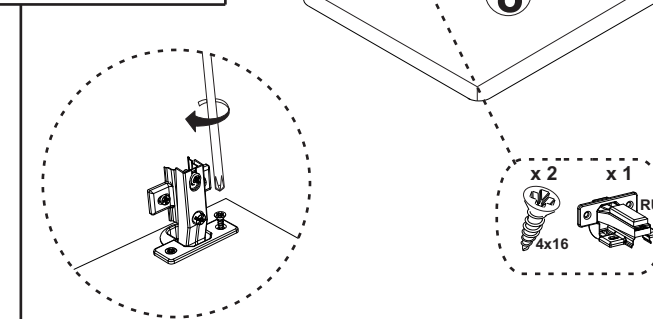

šematski prikaz

	NAZIV ELEMENTA	DIMENZIJE (mm)	BR. KOM:
①	LEVA BOČNA STRANICA	324x250x18	1
②	DESNA BOČNA STRANICA	324x250x18	1
③	POLEDINA	1342x324x18	1
④	POD	1380x250x18	1
⑤	VERTIKALA	324x232x18	1
⑥	PLAFON	1380x250x18	1
⑦	MASKA	1042x80x18	1
⑧	FRONT	358x333x18	1

# PRIKAZ POSTAVKE OKOVA NA ELEMENTE :