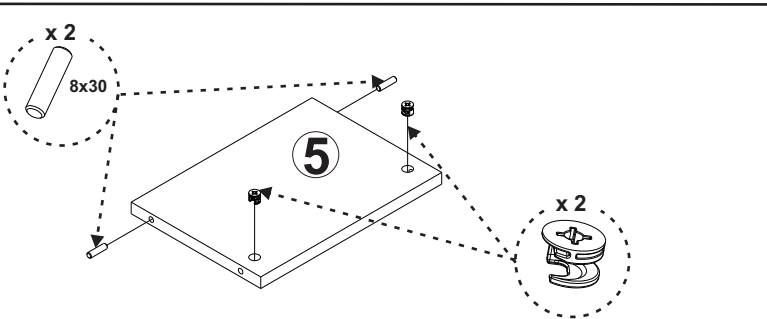

šematski prikaz

	NAZIV ELEMENTA	DIMENZIJE (mm)	BR. KOM:
①	LEVA BOČNA STRANICA	324x250x18	1
②	DESNA BOČNA STRANICA	324x250x18	1
③	POLEDINA	1342x324x18	1
④	POD	1380x250x18	1
⑤	VERTIKALA	324x232x18	1
⑥	PLAFON	1380x250x18	1
⑦	MASKA	1042x80x18	1
⑧	FRONT	358x333x18	1

# PRIKAZ POSTAVKE OKOVA NA ELEMENTE :