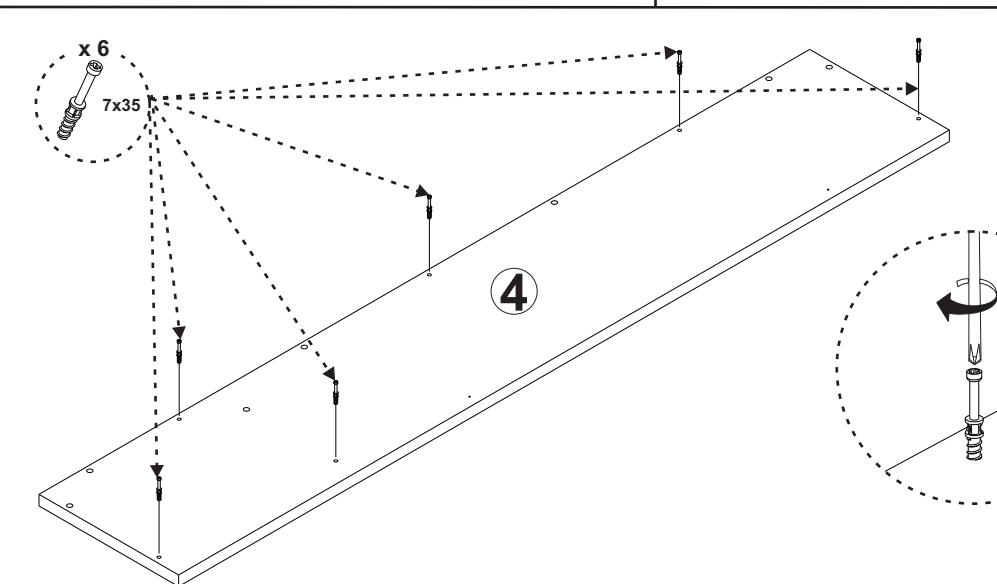

šematski prikaz

	NAZIV ELEMENTA	DIMENZIJE (mm)	BR. KOM:
①	LEVA BOČNA STRANICA	324x250x18	1
②	DESNA BOČNA STRANICA	324x250x18	1
③	POLEDINA	1342x324x18	1
④	POD	1380x250x18	1
⑤	VERTIKALA	324x232x18	1
⑥	PLAFON	1380x250x18	1
⑦	MASKA	1042x80x18	1
⑧	FRONT	358x333x18	1

# PRIKAZ POSTAVKE OKOVA NA ELEMENTE :