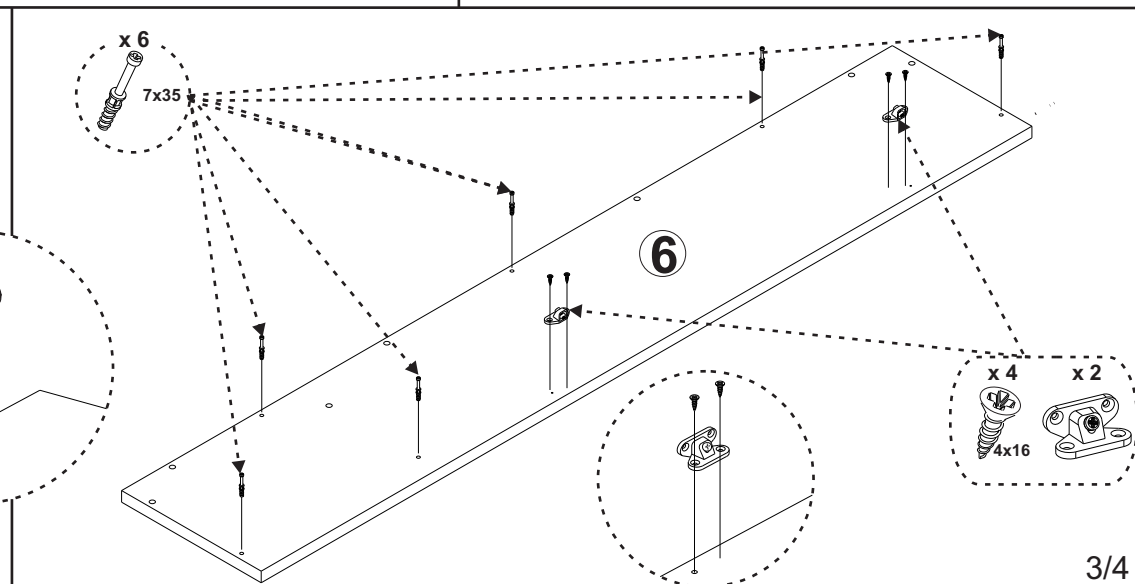

šematski prikaz

	NAZIV ELEMENTA	DIMENZIJE (mm)	BR. KOM:
①	LEVA BOČNA STRANICA	324x250x18	1
②	DESNA BOČNA STRANICA	324x250x18	1
③	POLEDINA	1342x324x18	1
④	POD	1380x250x18	1
⑤	VERTIKALA	324x232x18	1
⑥	PLAFON	1380x250x18	1
⑦	MASKA	1042x80x18	1
⑧	FRONT	358x333x18	1

# PRIKAZ POSTAVKE OKOVA NA ELEMENTE :

# SKLAPANJE PROIZVODA :