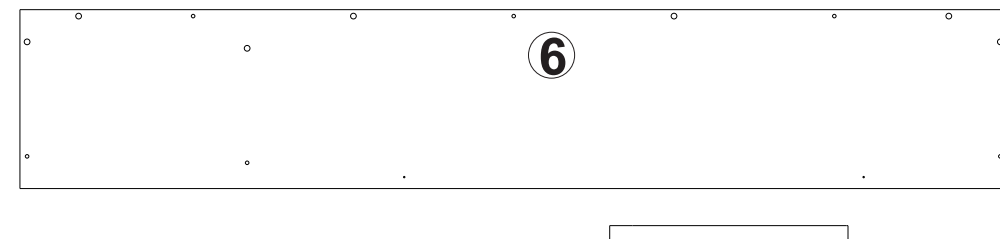

šematski prikaz

	NAZIV ELEMENTA	DIMENZIJE (mm)	BR. KOM:
①	LEVA BOČNA STRANICA	324x250x18	1
②	DESNA BOČNA STRANICA	324x250x18	1
③	POLEDINA	1342x324x18	1
④	POD	1380x250x18	1
⑤	VERTIKALA	324x232x18	1
⑥	PLAFON	1380x250x18	1
⑦	MASKA	1042x80x18	1
⑧	FRONT	358x333x18	1

# PRIKAZ POSTAVKE OKOVA NA ELEMENTE :