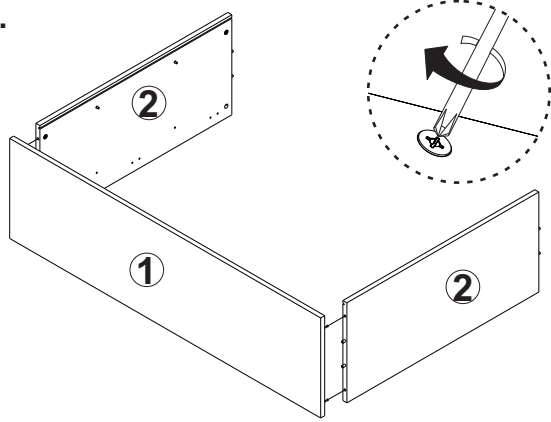

SKLAPANJE PROIZVODA :

1.