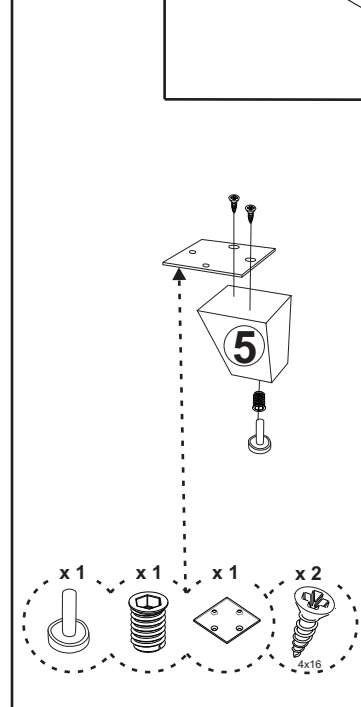

	NAZIV ELEMENTA	DIMENZIJE (mm)	BR. KOM:
①	POD	1400x390x18	1
②	LEVA/DESNA BOČNA STRANA	864x390x18	2
③	VERTIKALA	864x376x18	1
④	HORIZONTALA	582x376x18	1
⑤	NOGA	60x60x80	5
⑥	POLEDINA 1	387x874x3	2
⑦	POLEDINA 2	599x612x3	1
⑧	POLEDINA 3	599x261x3	1
⑨	PLAFON	1846x370x3	1
⑩	MASKA	600x80x18	1
⑪	FRONT 1	640x597x18	1
⑫	FRONT 2	905x397x18	1
⑬	FRONT 3	905x397x18	1
⑭	POLICA 1	581x340x18	1
⑮	POLICA 2	372x340x18	4

# PRIKAZ POSTAVKE OKOVA NA ELEMENTE :

# SKLAPANJE PROIZVODA :

1.

2.

3.

4.

6.

5.

7.

## PODEŠAVANJE POLOŽAJA VRATA :