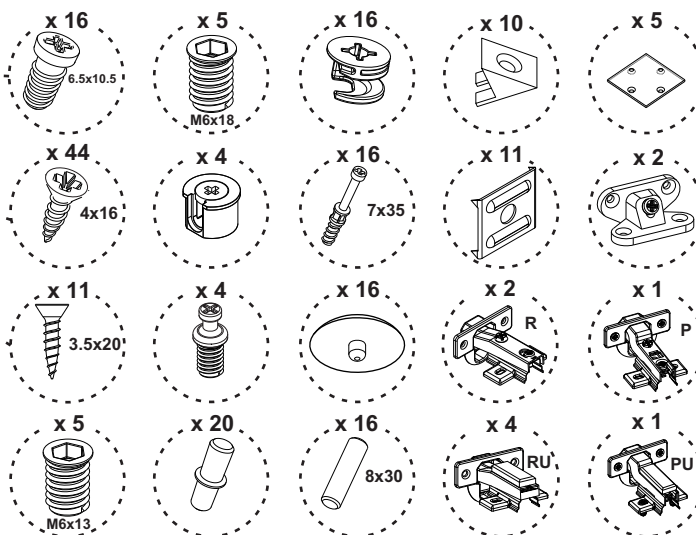

	NAZIV ELEMENTA	DIMENZIJE (mm)	BR. KOM:
①	POD	1400x390x18	1
②	LEVA/DESNA BOČNA STRANA	864x390x18	2
③	VERTIKALA	864x376x18	1
④	HORIZONTALA	582x376x18	1
⑤	NOGA	60x60x80	5
⑥	POLEDINA 1	387x874x3	2
⑦	POLEDINA 2	599x612x3	1
⑧	POLEDINA 3	599x261x3	1
⑨	PLAFON	1846x370x3	1
⑩	MASKA	600x80x18	1
⑪	FRONT 1	640x597x18	1
⑫	FRONT 2	905x397x18	1
⑬	FRONT 3	905x397x18	1
⑭	POLICA 1	581x340x18	1
⑮	POLICA 2	372x340x18	4

# PRIKAZ POSTAVKE OKOVA NA ELEMENTE :

# SKLAPANJE PROIZVODA :

1.

2.

3.

4.

6.

5.

7.

## PODEŠAVANJE POLOŽAJA VRATA :