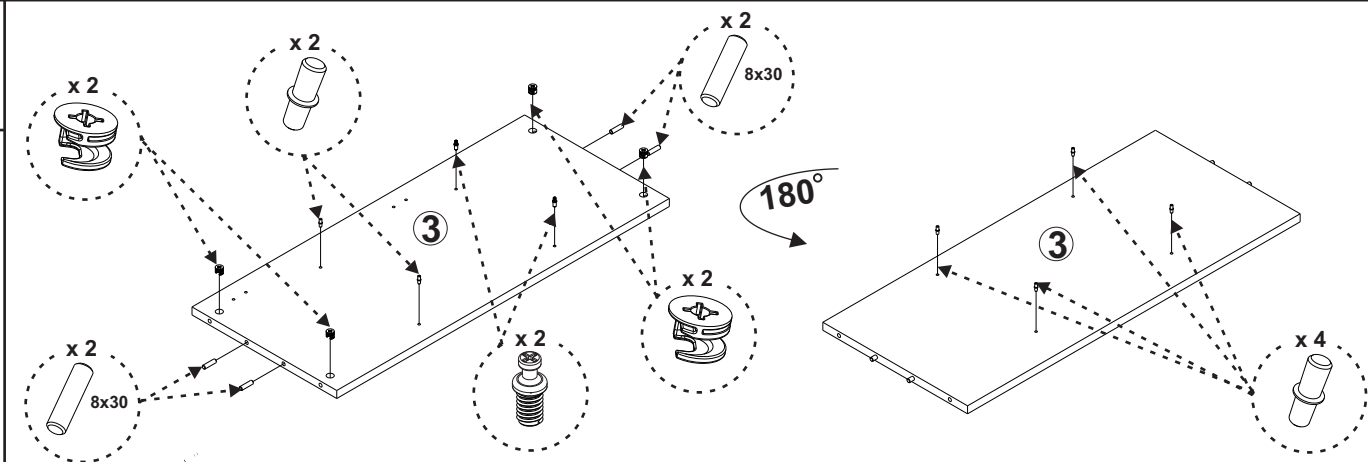

	NAZIV ELEMENTA	DIMENZIJE (mm)	BR. KOM:
①	POD	1400x390x18	1
②	LEVA/DESNA BOČNA STRANA	864x390x18	2
③	VERTIKALA	864x376x18	1
④	HORIZONTALA	582x376x18	1
⑤	NOGA	60x60x80	5
⑥	POLEDINA 1	387x874x3	2
⑦	POLEDINA 2	599x612x3	1
⑧	POLEDINA 3	599x261x3	1
⑨	PLAFON	1846x370x3	1
⑩	MASKA	600x80x18	1
⑪	FRONT 1	640x597x18	1
⑫	FRONT 2	905x397x18	1
⑬	FRONT 3	905x397x18	1
⑭	POLICA 1	581x340x18	1
⑮	POLICA 2	372x340x18	4

# PRIKAZ POSTAVKE OKOVA NA ELEMENTE :

## PODEŠAVANJE POLOŽAJA VRATA :