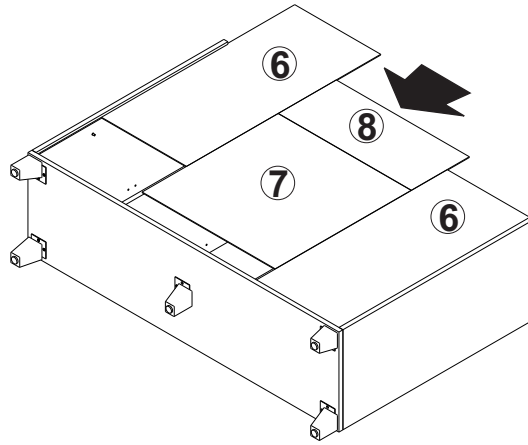

	NAZIV ELEMENTA	DIMENZIJE (mm)	BR. KOM:
①	POD	1400x390x18	1
②	LEVA/DESNA BOČNA STRANA	864x390x18	2
③	VERTIKALA	864x376x18	1
④	HORIZONTALA	582x376x18	1
⑤	NOGA	60x60x80	5
⑥	POLEDINA 1	387x874x3	2
⑦	POLEDINA 2	599x612x3	1
⑧	POLEDINA 3	599x261x3	1
⑨	PLAFON	1846x370x3	1
⑩	MASKA	600x80x18	1
⑪	FRONT 1	640x597x18	1
⑫	FRONT 2	905x397x18	1
⑬	FRONT 3	905x397x18	1
⑭	POLICA 1	581x340x18	1
⑮	POLICA 2	372x340x18	4

# SKLAPANJE PROIZVODA :

1.

2.

3.

4.

6.

5.

7.