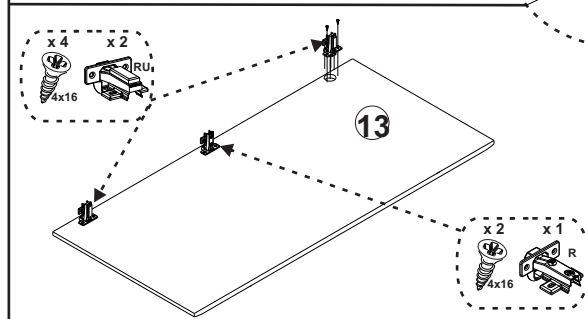

	NAZIV ELEMENTA	DIMENZIJE (mm)	BR. KOM:
①	POD	1400x390x18	1
②	LEVA/DESNA BOČNA STRANA	864x390x18	2
③	VERTIKALA	864x376x18	1
④	HORIZONTALA	582x376x18	1
⑤	NOGA	60x60x80	5
⑥	POLEDINA 1	387x874x3	2
⑦	POLEDINA 2	599x612x3	1
⑧	POLEDINA 3	599x261x3	1
⑨	PLAFON	1846x370x3	1
⑩	MASKA	600x80x18	1
⑪	FRONT 1	640x597x18	1
⑫	FRONT 2	905x397x18	1
⑬	FRONT 3	905x397x18	1
⑭	POLICA 1	581x340x18	1
⑮	POLICA 2	372x340x18	4

# PRIKAZ POSTAVKE OKOVA NA ELEMENTE :

# SKLAPANJE PROIZVODA :

1.

2.

3.

4.

6.

5.

7.

## PODEŠAVANJE POLOŽAJA VRATA :