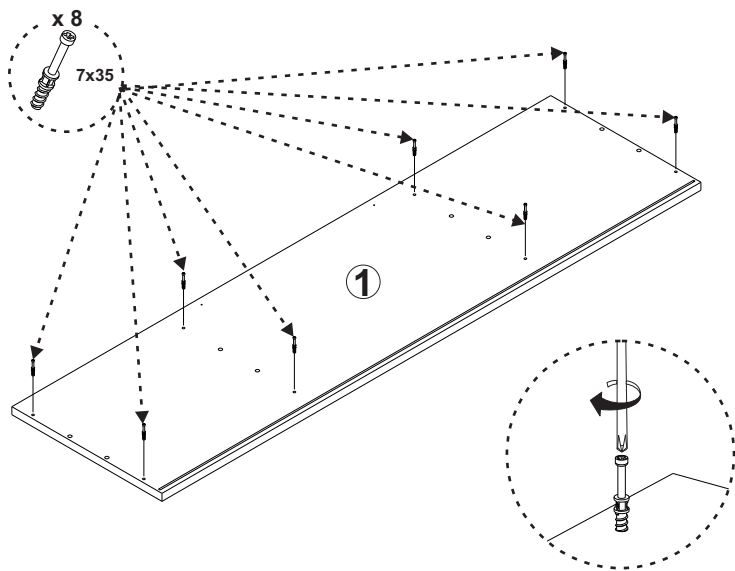

	NAZIV ELEMENTA	DIMENZIJE (mm)	BR. KOM:
①	POD	1400x390x18	1
②	LEVA/DESNA BOČNA STRANA	864x390x18	2
③	VERTIKALA	864x376x18	1
④	HORIZONTALA	582x376x18	1
⑤	NOGA	60x60x80	5
⑥	POLEDINA 1	387x874x3	2
⑦	POLEDINA 2	599x612x3	1
⑧	POLEDINA 3	599x261x3	1
⑨	PLAFON	1846x370x3	1
⑩	MASKA	600x80x18	1
⑪	FRONT 1	640x597x18	1
⑫	FRONT 2	905x397x18	1
⑬	FRONT 3	905x397x18	1
⑭	POLICA 1	581x340x18	1
⑮	POLICA 2	372x340x18	4

# PRIKAZ POSTAVKE OKOVA NA ELEMENTE :