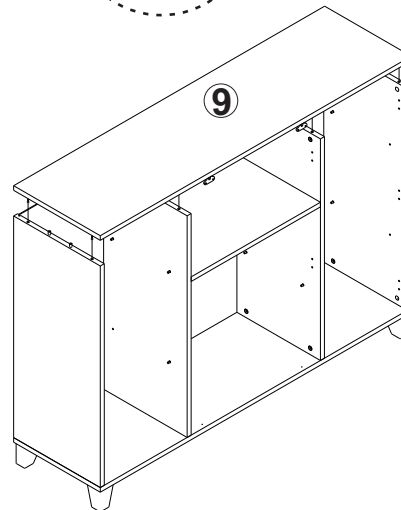

	NAZIV ELEMENTA	DIMENZIJE (mm)	BR. KOM:
①	POD	1400x390x18	1
②	LEVA/DESNA BOČNA STRANA	864x390x18	2
③	VERTIKALA	864x376x18	1
④	HORIZONTALA	582x376x18	1
⑤	NOGA	60x60x80	5
⑥	POLEDINA 1	387x874x3	2
⑦	POLEDINA 2	599x612x3	1
⑧	POLEDINA 3	599x261x3	1
⑨	PLAFON	1846x370x3	1
⑩	MASKA	600x80x18	1
⑪	FRONT 1	640x597x18	1
⑫	FRONT 2	905x397x18	1
⑬	FRONT 3	905x397x18	1
⑭	POLICA 1	581x340x18	1
⑮	POLICA 2	372x340x18	4

# SKLAPANJE PROIZVODA :

1.

2.

3.

4.

6.

5.

7.