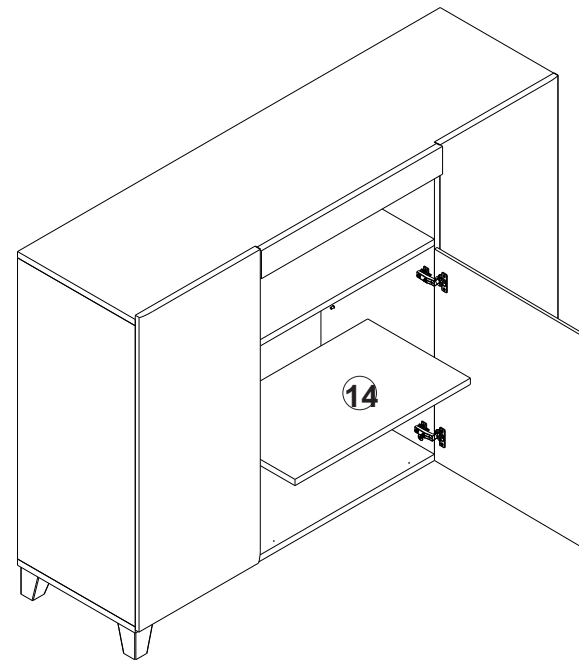

8.

9.

10.

PODEŠAVANJE POLOŽAJA VRATA :