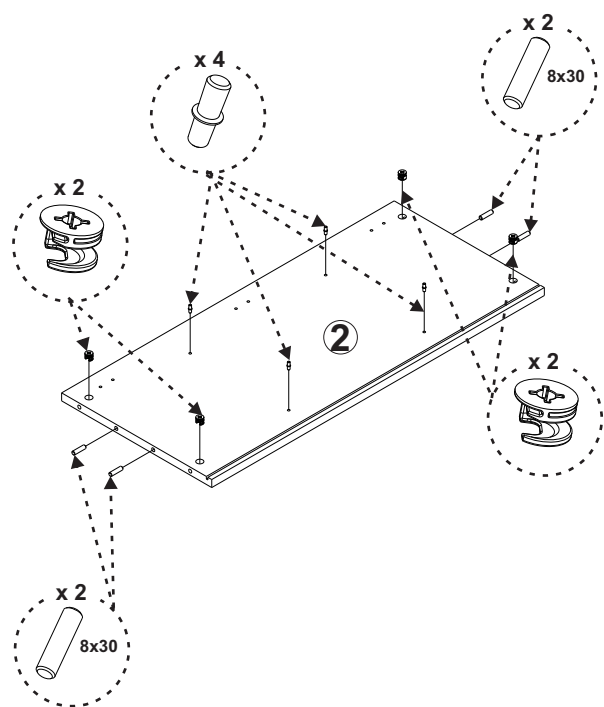

	NAZIV ELEMENTA	DIMENZIJE (mm)	BR. KOM:
①	POD	1400x390x18	1
②	LEVA/DESNA BOČNA STRANA	864x390x18	2
③	VERTIKALA	864x376x18	1
④	HORIZONTALA	582x376x18	1
⑤	NOGA	60x60x80	5
⑥	POLEDINA 1	387x874x3	2
⑦	POLEDINA 2	599x612x3	1
⑧	POLEDINA 3	599x261x3	1
⑨	PLAFON	1846x370x3	1
⑩	MASKA	600x80x18	1
⑪	FRONT 1	640x597x18	1
⑫	FRONT 2	905x397x18	1
⑬	FRONT 3	905x397x18	1
⑭	POLICA 1	581x340x18	1
⑮	POLICA 2	372x340x18	4

# PRIKAZ POSTAVKE OKOVA NA ELEMENTE :

# SKLAPANJE PROIZVODA :

1.

2.

3.

4.

6.

5.

7.