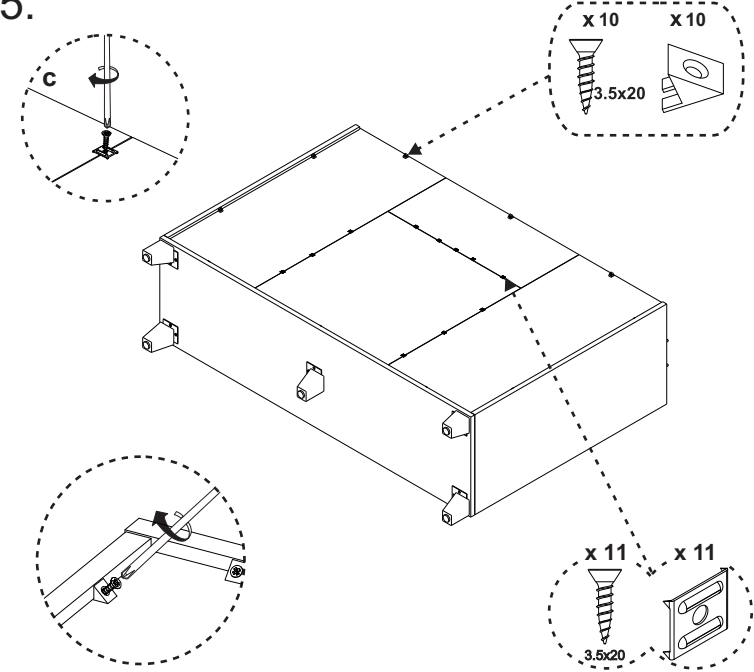

	NAZIV ELEMENTA	DIMENZIJE (mm)	BR. KOM:
①	POD	1400x390x18	1
②	LEVA/DESNA BOČNA STRANA	864x390x18	2
③	VERTIKALA	864x376x18	1
④	HORIZONTALA	582x376x18	1
⑤	NOGA	60x60x80	5
⑥	POLEDINA 1	387x874x3	2
⑦	POLEDINA 2	599x612x3	1
⑧	POLEDINA 3	599x261x3	1
⑨	PLAFON	1846x370x3	1
⑩	MASKA	600x80x18	1
⑪	FRONT 1	640x597x18	1
⑫	FRONT 2	905x397x18	1
⑬	FRONT 3	905x397x18	1
⑭	POLICA 1	581x340x18	1
⑮	POLICA 2	372x340x18	4

# SKLAPANJE PROIZVODA :

1.

2.

3.

4.

6.

5.

7.