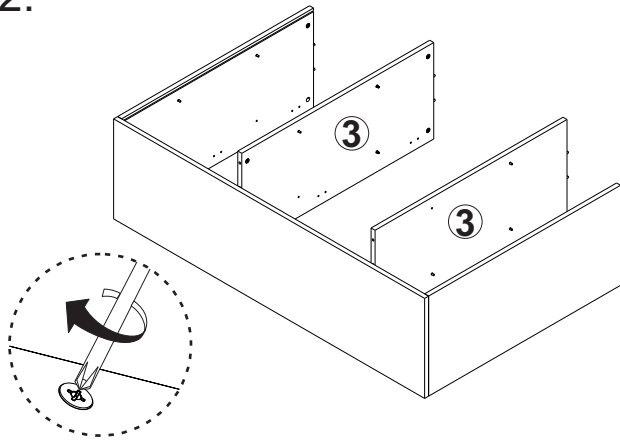

	NAZIV ELEMENTA	DIMENZIJE (mm)	BR. KOM:
①	POD	1400x390x18	1
②	LEVA/DESNA BOČNA STRANA	864x390x18	2
③	VERTIKALA	864x376x18	1
④	HORIZONTALA	582x376x18	1
⑤	NOGA	60x60x80	5
⑥	POLEDINA 1	387x874x3	2
⑦	POLEDINA 2	599x612x3	1
⑧	POLEDINA 3	599x261x3	1
⑨	PLAFON	1846x370x3	1
⑩	MASKA	600x80x18	1
⑪	FRONT 1	640x597x18	1
⑫	FRONT 2	905x397x18	1
⑬	FRONT 3	905x397x18	1
⑭	POLICA 1	581x340x18	1
⑮	POLICA 2	372x340x18	4

# PRIKAZ POSTAVKE OKOVA NA ELEMENTE :

# SKLAPANJE PROIZVODA :

1.

2.

3.

4.

6.

5.

7.