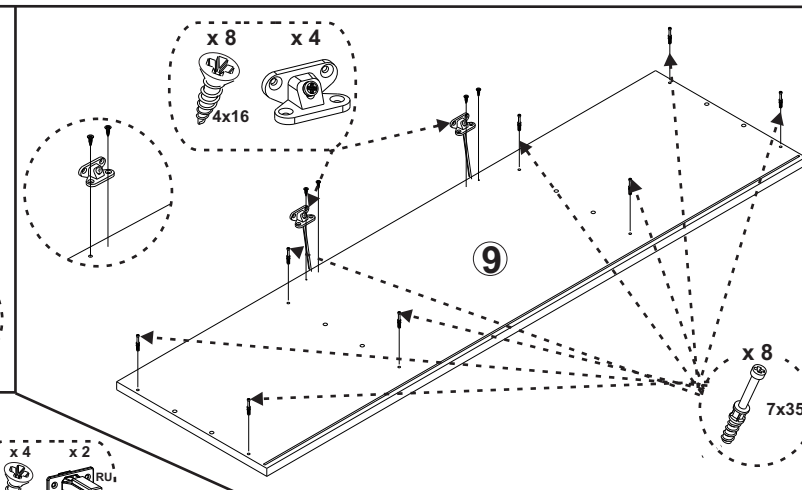

	NAZIV ELEMENTA	DIMENZIJE (mm)	BR. KOM:
①	POD	1400x390x18	1
②	LEVA/DESNA BOČNA STRANA	864x390x18	2
③	VERTIKALA	864x376x18	1
④	HORIZONTALA	582x376x18	1
⑤	NOGA	60x60x80	5
⑥	POLEDINA 1	387x874x3	2
⑦	POLEDINA 2	599x612x3	1
⑧	POLEDINA 3	599x261x3	1
⑨	PLAFON	1846x370x3	1
⑩	MASKA	600x80x18	1
⑪	FRONT 1	640x597x18	1
⑫	FRONT 2	905x397x18	1
⑬	FRONT 3	905x397x18	1
⑭	POLICA 1	581x340x18	1
⑮	POLICA 2	372x340x18	4

# PRIKAZ POSTAVKE OKOVA NA ELEMENTE :

# SKLAPANJE PROIZVODA :

1.

2.

3.

4.

6.

5.

7.

## PODEŠAVANJE POLOŽAJA VRATA :