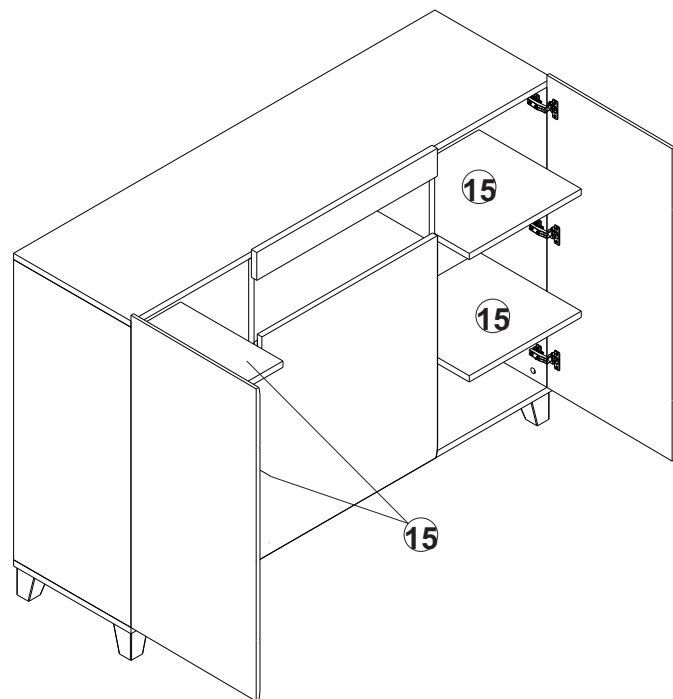

8.

9.

10.

PODEŠAVANJE POLOŽAJA VRATA :