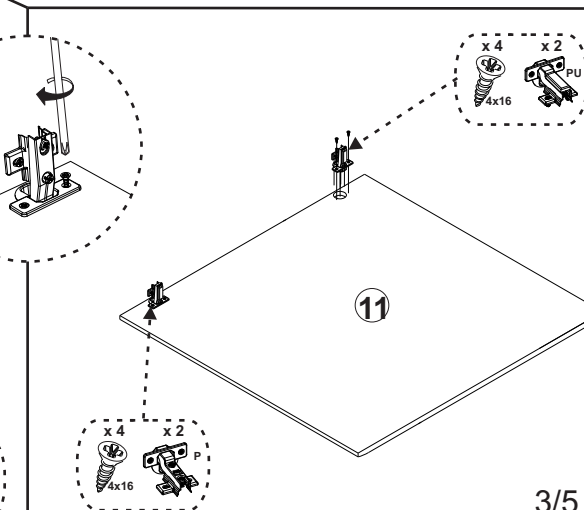

	NAZIV ELEMENTA	DIMENZIJE (mm)	BR. KOM:
①	POD	1400x390x18	1
②	LEVA/DESNA BOČNA STRANA	864x390x18	2
③	VERTIKALA	864x376x18	1
④	HORIZONTALA	582x376x18	1
⑤	NOGA	60x60x80	5
⑥	POLEDINA 1	387x874x3	2
⑦	POLEDINA 2	599x612x3	1
⑧	POLEDINA 3	599x261x3	1
⑨	PLAFON	1846x370x3	1
⑩	MASKA	600x80x18	1
⑪	FRONT 1	640x597x18	1
⑫	FRONT 2	905x397x18	1
⑬	FRONT 3	905x397x18	1
⑭	POLICA 1	581x340x18	1
⑮	POLICA 2	372x340x18	4

# PRIKAZ POSTAVKE OKOVA NA ELEMENTE :

# SKLAPANJE PROIZVODA :

1.

2.

3.

4.

6.

5.

7.

## PODEŠAVANJE POLOŽAJA VRATA :