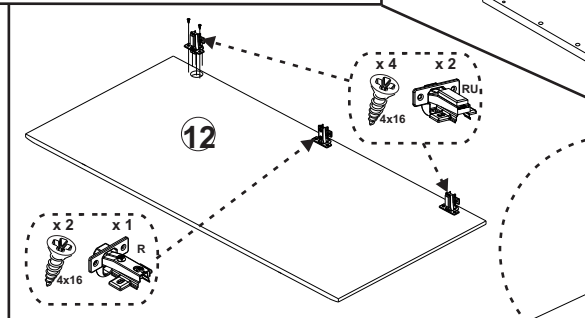

	NAZIV ELEMENTA	DIMENZIJE (mm)	BR. KOM:
①	POD	1400x390x18	1
②	LEVA/DESNA BOČNA STRANA	864x390x18	2
③	VERTIKALA	864x376x18	1
④	HORIZONTALA	582x376x18	1
⑤	NOGA	60x60x80	5
⑥	POLEDINA 1	387x874x3	2
⑦	POLEDINA 2	599x612x3	1
⑧	POLEDINA 3	599x261x3	1
⑨	PLAFON	1846x370x3	1
⑩	MASKA	600x80x18	1
⑪	FRONT 1	640x597x18	1
⑫	FRONT 2	905x397x18	1
⑬	FRONT 3	905x397x18	1
⑭	POLICA 1	581x340x18	1
⑮	POLICA 2	372x340x18	4

# PRIKAZ POSTAVKE OKOVA NA ELEMENTE :

# SKLAPANJE PROIZVODA :

1.

2.

3.

4.

6.

5.

7.

## PODEŠAVANJE POLOŽAJA VRATA :