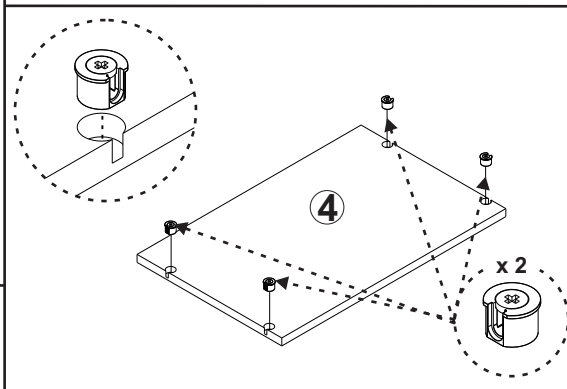

	NAZIV ELEMENTA	DIMENZIJE (mm)	BR. KOM:
①	POD	1400x390x18	1
②	LEVA/DESNA BOČNA STRANA	864x390x18	2
③	VERTIKALA	864x376x18	1
④	HORIZONTALA	582x376x18	1
⑤	NOGA	60x60x80	5
⑥	POLEDINA 1	387x874x3	2
⑦	POLEDINA 2	599x612x3	1
⑧	POLEDINA 3	599x261x3	1
⑨	PLAFON	1846x370x3	1
⑩	MASKA	600x80x18	1
⑪	FRONT 1	640x597x18	1
⑫	FRONT 2	905x397x18	1
⑬	FRONT 3	905x397x18	1
⑭	POLICA 1	581x340x18	1
⑮	POLICA 2	372x340x18	4

# PRIKAZ POSTAVKE OKOVA NA ELEMENTE :