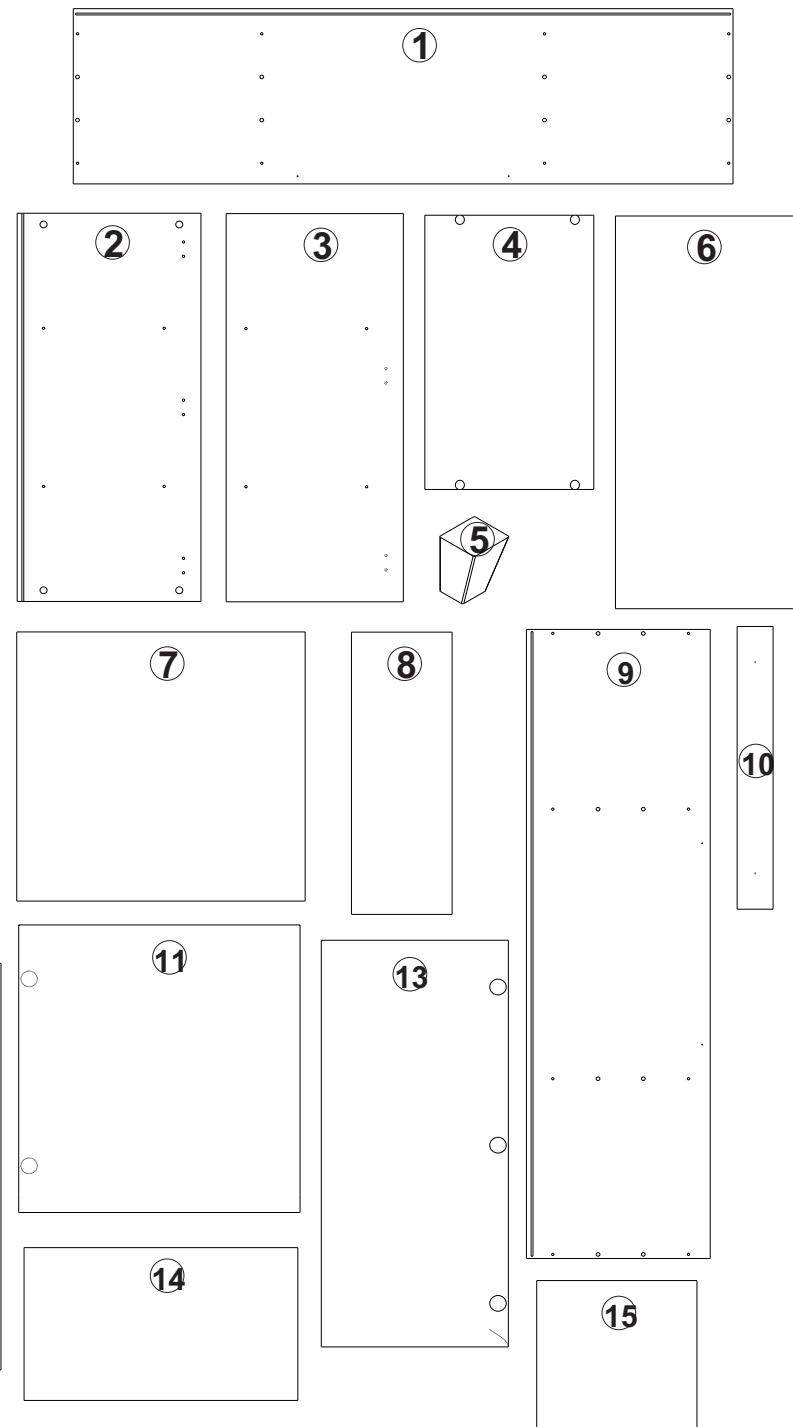

	NAZIV ELEMENTA	DIMENZIJE (mm)	BR. KOM:
①	POD	1400x390x18	1
②	LEVA/DESNA BOČNA STRANA	864x390x18	2
③	VERTIKALA	864x376x18	1
④	HORIZONTALA	582x376x18	1
⑤	NOGA	60x60x80	5
⑥	POLEDINA 1	387x874x3	2
⑦	POLEDINA 2	599x612x3	1
⑧	POLEDINA 3	599x261x3	1
⑨	PLAFON	1846x370x3	1
⑩	MASKA	600x80x18	1
⑪	FRONT 1	640x597x18	1
⑫	FRONT 2	905x397x18	1
⑬	FRONT 3	905x397x18	1
⑭	POLICA 1	581x340x18	1
⑮	POLICA 2	372x340x18	4

# PRIKAZ POSTAVKE OKOVA NA ELEMENTE :

# SKLAPANJE PROIZVODA :

1.

2.

3.

4.

6.

5.

7.

## PODEŠAVANJE POLOŽAJA VRATA :