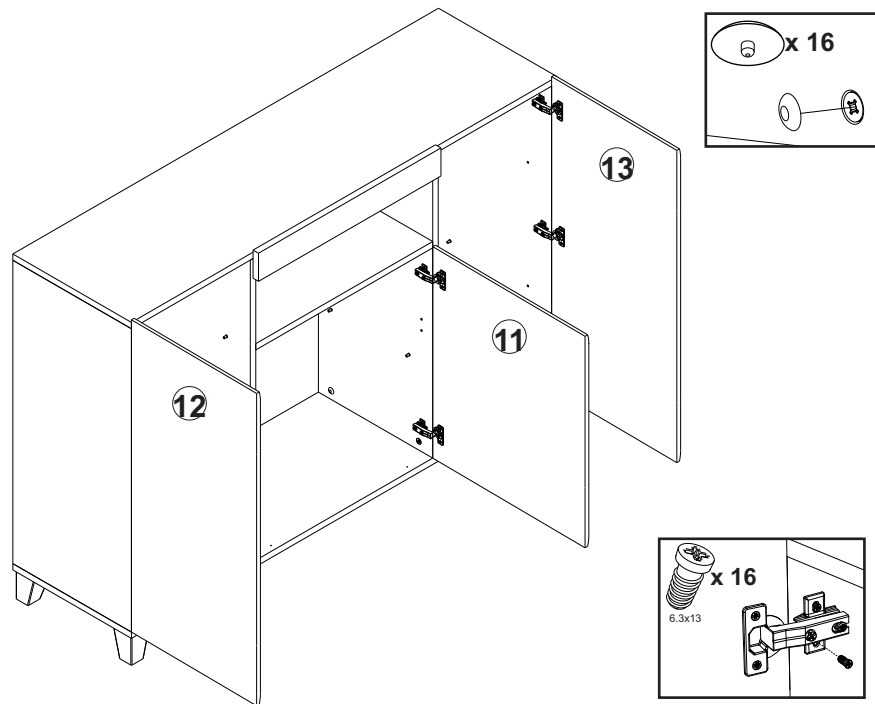

8.

9.

10.

PODEŠAVANJE POLOŽAJA VRATA :