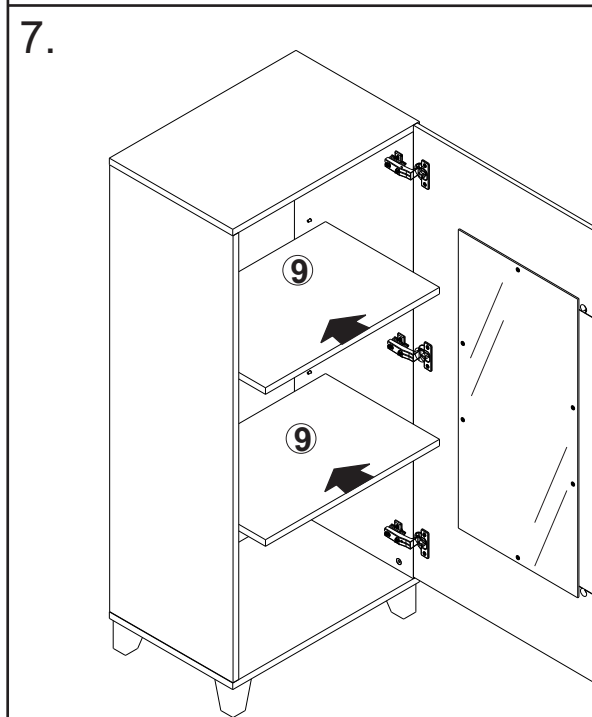

	NAZIV ELEMENTA	DIMENZIJE (mm)	BR. KOM:
①	POD	590x390x18	1
②	LEVA/DESNA BOČNA STRANA	1224x390x18	2
③	NOGA	60x60x80	4
④	POLEDINA	1234x562x3	1
⑤	PLAFON	590x390x18	1
⑥	MASKA	768x80x18	1
⑦	FRONT	593x1256x18	1
⑧	STAKLO	830x388x4	1
⑨	POLICA	551x360x18	2

PRIKAZ POSTAVKE OKOVA NA ELEMENTE :

SKLAPANJE PROIZVODA :

PODEŠAVANJE POLOŽAJA VRATA :