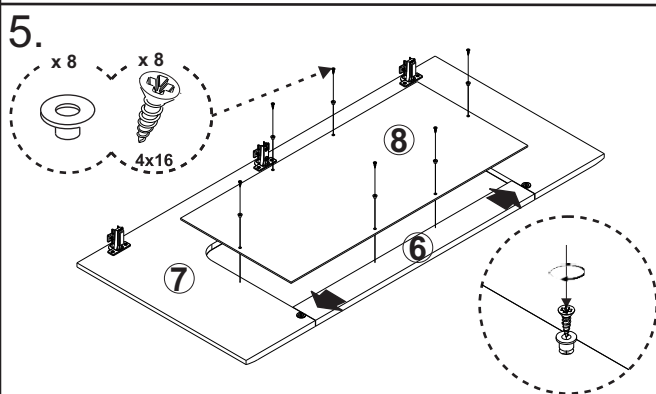

	NAZIV ELEMENTA	DIMENZIJE (mm)	BR. KOM:
①	POD	590x390x18	1
②	LEVA/DESNA BOČNA STRANA	1224x390x18	2
③	NOGA	60x60x80	4
④	POLEDINA	1234x562x3	1
⑤	PLAFON	590x390x18	1
⑥	MASKA	768x80x18	1
⑦	FRONT	593x1256x18	1
⑧	STAKLO	830x388x4	1
⑨	POLICA	551x360x18	2

PRIKAZ POSTAVKE OKOVA NA ELEMENTE :

SKLAPANJE PROIZVODA :

PODEŠAVANJE POLOŽAJA VRATA :