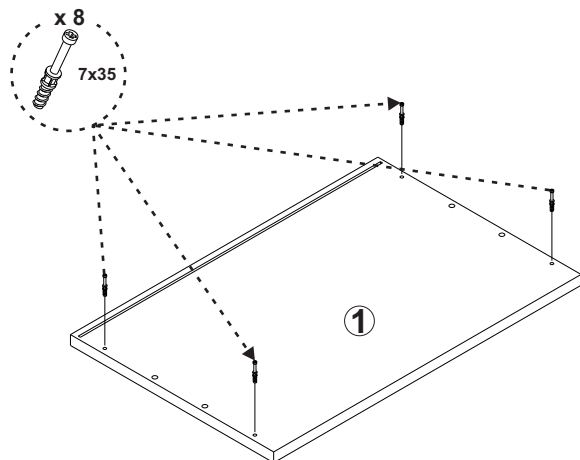

	NAZIV ELEMENTA	DIMENZIJE (mm)	BR. KOM:
①	POD	590x390x18	1
②	LEVA/DESNA BOČNA STRANA	1224x390x18	2
③	NOGA	60x60x80	4
④	POLEDINA	1234x562x3	1
⑤	PLAFON	590x390x18	1
⑥	MASKA	768x80x18	1
⑦	FRONT	593x1256x18	1
⑧	STAKLO	830x388x4	1
⑨	POLICA	551x360x18	2

PRIKAZ POSTAVKE OKOVA NA ELEMENTE :

SKLAPANJE PROIZVODA :

PODEŠAVANJE POLOŽAJA VRATA :