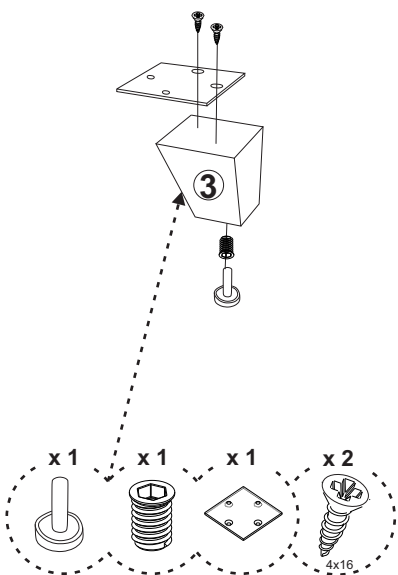

	NAZIV ELEMENTA	DIMENZIJE (mm)	BR. KOM:
①	POD	590x390x18	1
②	LEVA/DESNA BOČNA STRANA	1224x390x18	2
③	NOGA	60x60x80	4
④	POLEDINA	1234x562x3	1
⑤	PLAFON	590x390x18	1
⑥	MASKA	768x80x18	1
⑦	FRONT	593x1256x18	1
⑧	STAKLO	830x388x4	1
⑨	POLICA	551x360x18	2

PRIKAZ POSTAVKE OKOVA NA ELEMENTE :

SKLAPANJE PROIZVODA :

PODEŠAVANJE POLOŽAJA VRATA :