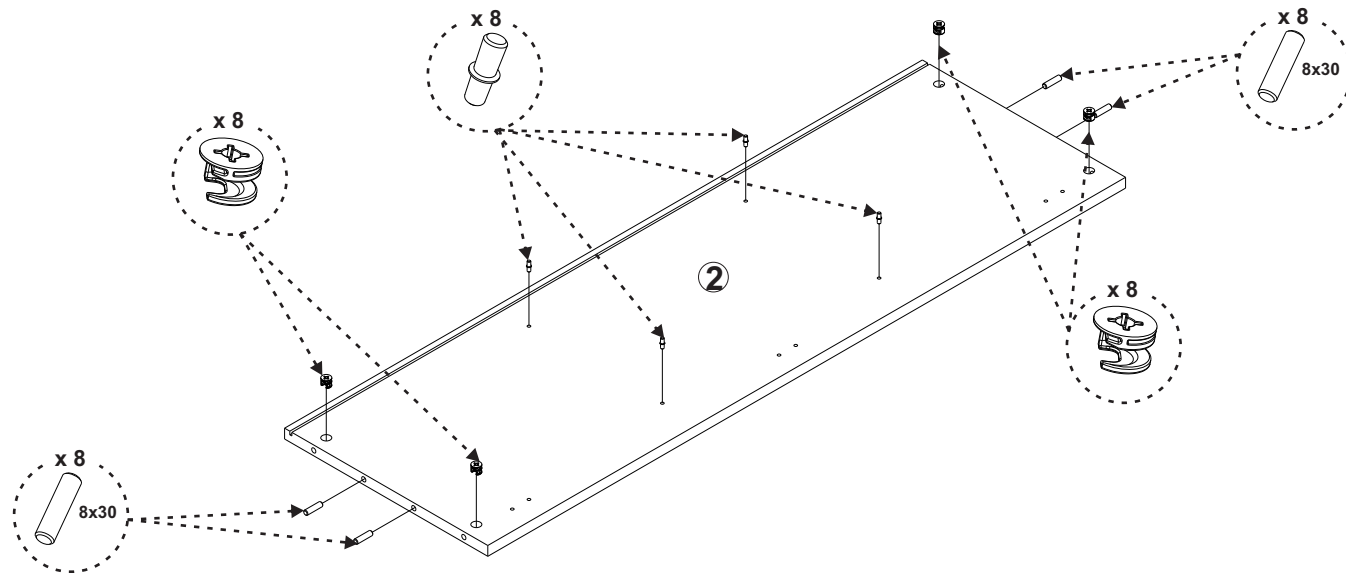

	NAZIV ELEMENTA	DIMENZIJE (mm)	BR. KOM:
①	POD	590x390x18	1
②	LEVA/DESNA BOČNA STRANA	1224x390x18	2
③	NOGA	60x60x80	4
④	POLEDINA	1234x562x3	1
⑤	PLAFON	590x390x18	1
⑥	MASKA	768x80x18	1
⑦	FRONT	593x1256x18	1
⑧	STAKLO	830x388x4	1
⑨	POLICA	551x360x18	2

PRIKAZ POSTAVKE OKOVA NA ELEMENTE :

SKLAPANJE PROIZVODA :

PODEŠAVANJE POLOŽAJA VRATA :