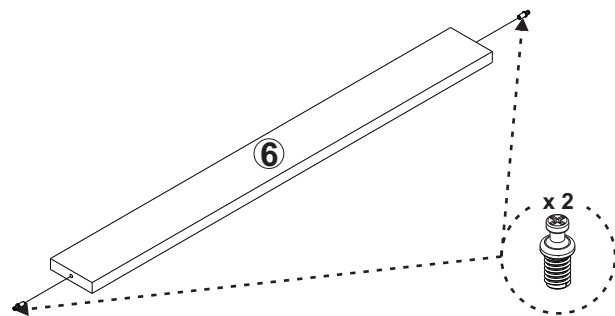

	NAZIV ELEMENTA	DIMENZIJE (mm)	BR. KOM:
①	POD	590x390x18	1
②	LEVA/DESNA BOČNA STRANA	1224x390x18	2
③	NOGA	60x60x80	4
④	POLEDINA	1234x562x3	1
⑤	PLAFON	590x390x18	1
⑥	MASKA	768x80x18	1
⑦	FRONT	593x1256x18	1
⑧	STAKLO	830x388x4	1
⑨	POLICA	551x360x18	2

PRIKAZ POSTAVKE OKOVA NA ELEMENTE :

SKLAPANJE PROIZVODA :

PODEŠAVANJE POLOŽAJA VRATA :