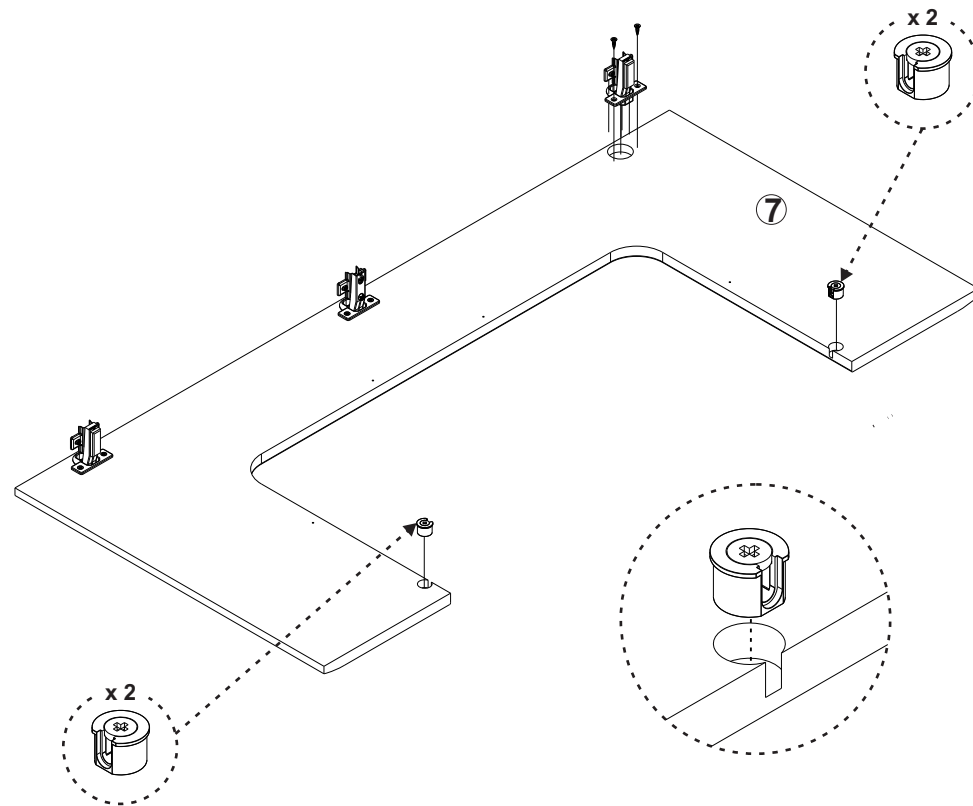

	NAZIV ELEMENTA	DIMENZIJE (mm)	BR. KOM:
①	POD	590x390x18	1
②	LEVA/DESNA BOČNA STRANA	1224x390x18	2
③	NOGA	60x60x80	4
④	POLEDINA	1234x562x3	1
⑤	PLAFON	590x390x18	1
⑥	MASKA	768x80x18	1
⑦	FRONT	593x1256x18	1
⑧	STAKLO	830x388x4	1
⑨	POLICA	551x360x18	2

PRIKAZ POSTAVKE OKOVA NA ELEMENTE :

SKLAPANJE PROIZVODA :

PODEŠAVANJE POLOŽAJA VRATA :