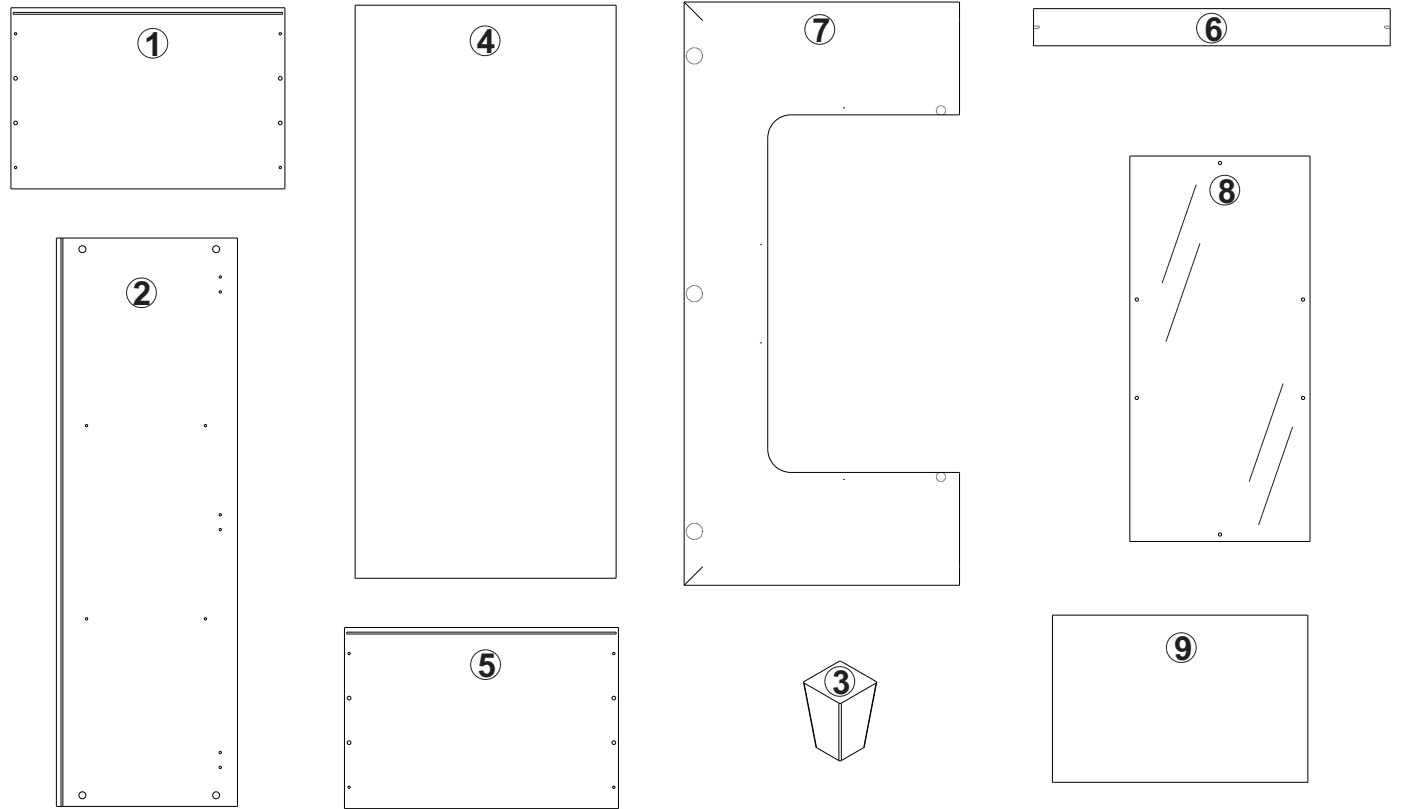

	NAZIV ELEMENTA	DIMENZIJE (mm)	BR. KOM:
①	POD	590x390x18	1
②	LEVA/DESNA BOČNA STRANA	1224x390x18	2
③	NOGA	60x60x80	4
④	POLEDINA	1234x562x3	1
⑤	PLAFON	590x390x18	1
⑥	MASKA	768x80x18	1
⑦	FRONT	593x1256x18	1
⑧	STAKLO	830x388x4	1
⑨	POLICA	551x360x18	2

PRIKAZ POSTAVKE OKOVA NA ELEMENTE :

SKLAPANJE PROIZVODA :

PODEŠAVANJE POLOŽAJA VRATA :