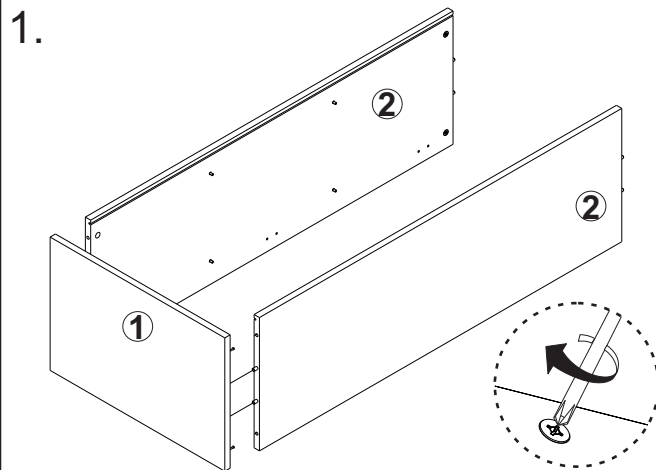

	NAZIV ELEMENTA	DIMENZIJE (mm)	BR. KOM:
①	POD	590x390x18	1
②	LEVA/DESNA BOČNA STRANA	1224x390x18	2
③	NOGA	60x60x80	4
④	POLEDINA	1234x562x3	1
⑤	PLAFON	590x390x18	1
⑥	MASKA	768x80x18	1
⑦	FRONT	593x1256x18	1
⑧	STAKLO	830x388x4	1
⑨	POLICA	551x360x18	2

PRIKAZ POSTAVKE OKOVA NA ELEMENTE :

SKLAPANJE PROIZVODA :

PODEŠAVANJE POLOŽAJA VRATA :