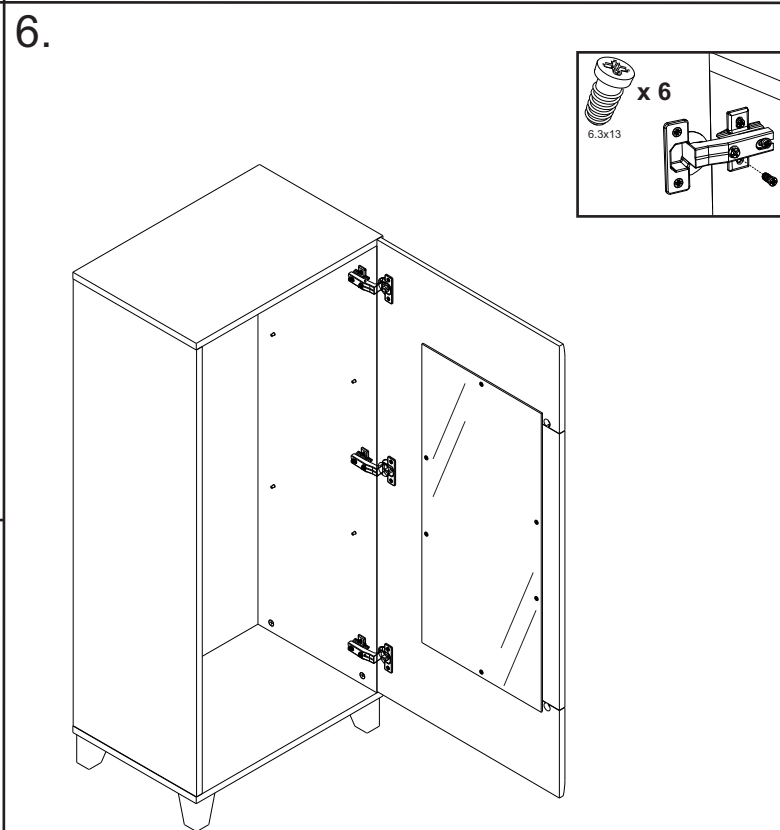

	NAZIV ELEMENTA	DIMENZIJE (mm)	BR. KOM:
①	POD	590x390x18	1
②	LEVA/DESNA BOČNA STRANA	1224x390x18	2
③	NOGA	60x60x80	4
④	POLEDINA	1234x562x3	1
⑤	PLAFON	590x390x18	1
⑥	MASKA	768x80x18	1
⑦	FRONT	593x1256x18	1
⑧	STAKLO	830x388x4	1
⑨	POLICA	551x360x18	2

PRIKAZ POSTAVKE OKOVA NA ELEMENTE :

SKLAPANJE PROIZVODA :

PODEŠAVANJE POLOŽAJA VRATA :