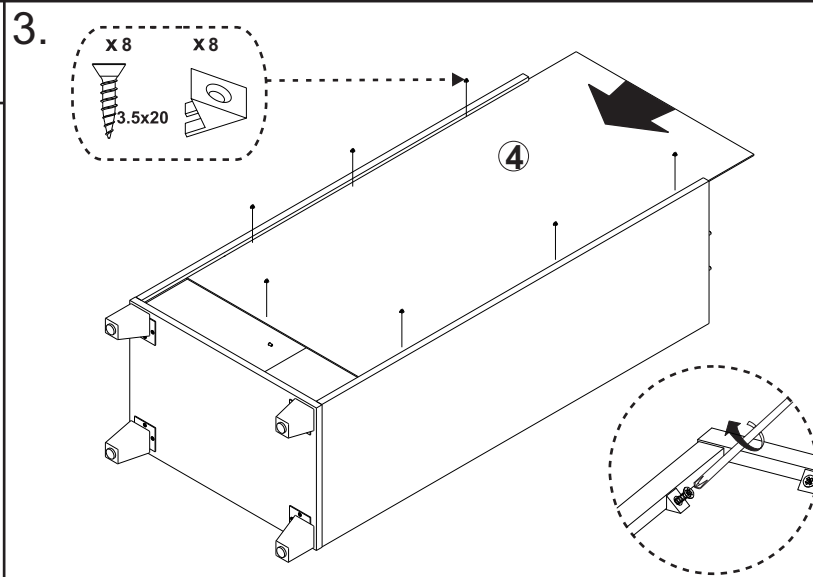

	NAZIV ELEMENTA	DIMENZIJE (mm)	BR. KOM:
①	POD	590x390x18	1
②	LEVA/DESNA BOČNA STRANA	1224x390x18	2
③	NOGA	60x60x80	4
④	POLEDINA	1234x562x3	1
⑤	PLAFON	590x390x18	1
⑥	MASKA	768x80x18	1
⑦	FRONT	593x1256x18	1
⑧	STAKLO	830x388x4	1
⑨	POLICA	551x360x18	2

PRIKAZ POSTAVKE OKOVA NA ELEMENTE :

SKLAPANJE PROIZVODA :

PODEŠAVANJE POLOŽAJA VRATA :