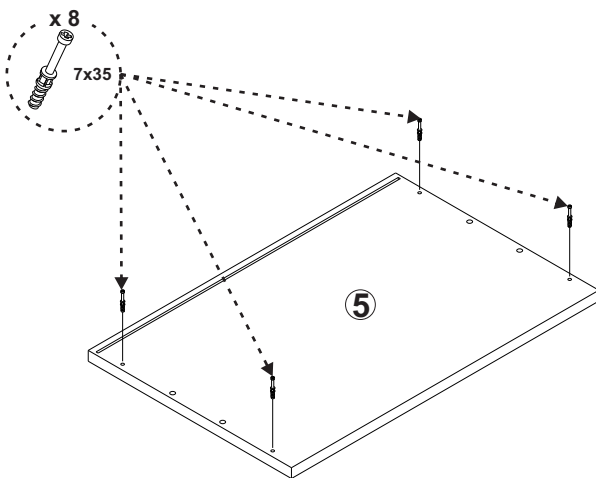

	NAZIV ELEMENTA	DIMENZIJE (mm)	BR. KOM:
①	POD	590x390x18	1
②	LEVA/DESNA BOČNA STRANA	1224x390x18	2
③	NOGA	60x60x80	4
④	POLEDINA	1234x562x3	1
⑤	PLAFON	590x390x18	1
⑥	MASKA	768x80x18	1
⑦	FRONT	593x1256x18	1
⑧	STAKLO	830x388x4	1
⑨	POLICA	551x360x18	2

PRIKAZ POSTAVKE OKOVA NA ELEMENTE :

SKLAPANJE PROIZVODA :

PODEŠAVANJE POLOŽAJA VRATA :