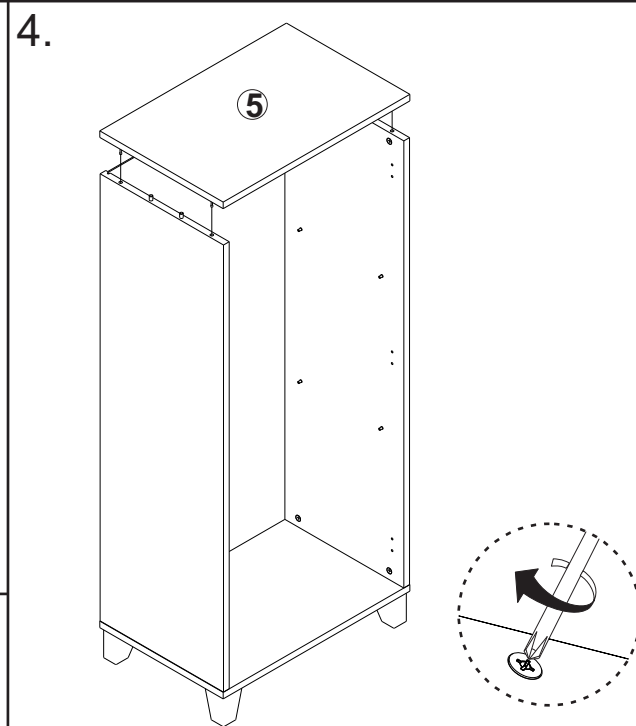

	NAZIV ELEMENTA	DIMENZIJE (mm)	BR. KOM:
①	POD	590x390x18	1
②	LEVA/DESNA BOČNA STRANA	1224x390x18	2
③	NOGA	60x60x80	4
④	POLEDINA	1234x562x3	1
⑤	PLAFON	590x390x18	1
⑥	MASKA	768x80x18	1
⑦	FRONT	593x1256x18	1
⑧	STAKLO	830x388x4	1
⑨	POLICA	551x360x18	2

PRIKAZ POSTAVKE OKOVA NA ELEMENTE :

SKLAPANJE PROIZVODA :

PODEŠAVANJE POLOŽAJA VRATA :