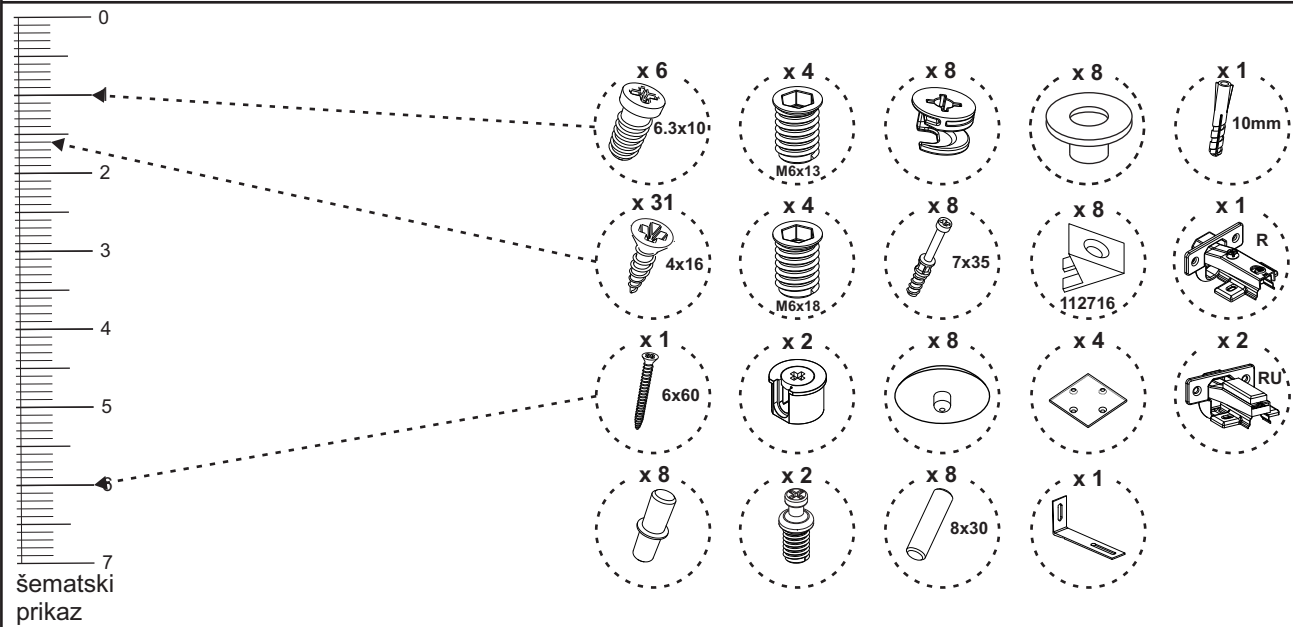

	NAZIV ELEMENTA	DIMENZIJE (mm)	BR. KOM:
①	POD	590x390x18	1
②	LEVA/DESNA BOČNA STRANA	1224x390x18	2
③	NOGA	60x60x80	4
④	POLEDINA	1234x562x3	1
⑤	PLAFON	590x390x18	1
⑥	MASKA	768x80x18	1
⑦	FRONT	593x1256x18	1
⑧	STAKLO	830x388x4	1
⑨	POLICA	551x360x18	2

PRIKAZ POSTAVKE OKOVA NA ELEMENTE :

SKLAPANJE PROIZVODA :

PODEŠAVANJE POLOŽAJA VRATA :