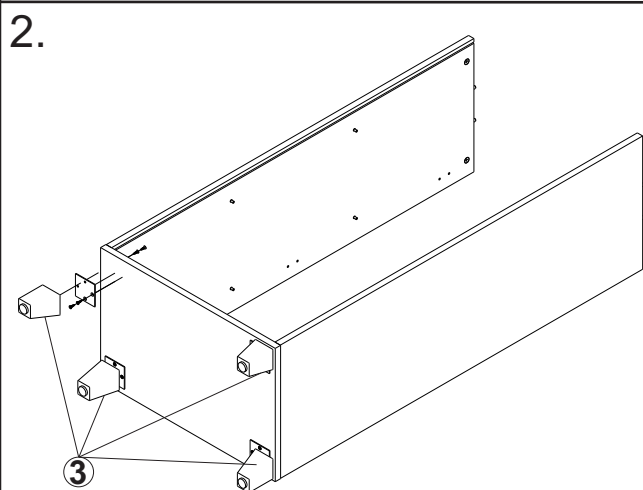

	NAZIV ELEMENTA	DIMENZIJE (mm)	BR. KOM:
①	POD	590x390x18	1
②	LEVA/DESNA BOČNA STRANA	1224x390x18	2
③	NOGA	60x60x80	4
④	POLEDINA	1234x562x3	1
⑤	PLAFON	590x390x18	1
⑥	MASKA	768x80x18	1
⑦	FRONT	593x1256x18	1
⑧	STAKLO	830x388x4	1
⑨	POLICA	551x360x18	2

PRIKAZ POSTAVKE OKOVA NA ELEMENTE :

SKLAPANJE PROIZVODA :

PODEŠAVANJE POLOŽAJA VRATA :