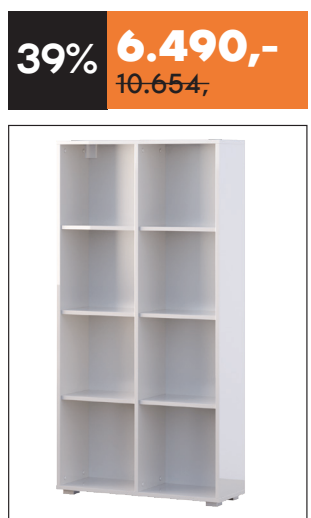

REGAL Lina
Š285 D40 V195 cm

24.990,- **29%**
~~35.283,-~~

UG Tanja
Š200 D150 V87 cm
Rasklop Š195 D120 cm

11.990,- **43%**
~~21.320,-~~

REGAL Molly
Š180 D36 V180 cm

39% **6.490,-**
~~10.654,-~~

POLICA 8P
Š74 D25 V146 cm

29% **14.990,-**
~~21.165,-~~

LEŽAJ Labud SP
Š198 D83 V95 cm
Rasklop Š198 D123 cm

vitrogpromet.rs

1.STO **2307 art**
Š140 D80 V75 cm
15.990,-
21.165,

2.STOLICA **1225 art**
Š43 D52 V91 cm
3.990,-
5.283,

24%

V60A
2.990,-
6.653,

19.990,-
29.320,

Kuhinja **Norma 1.4**
*Cena bez sudopere, slavine, bele tehnike i dekoracije

6.990,-
11.987,

5.290,-
8.387,

STO **Vito 90**
Š90 D90 V75 cm

STOLICA **Ditta**
Š44 D56 V96 cm