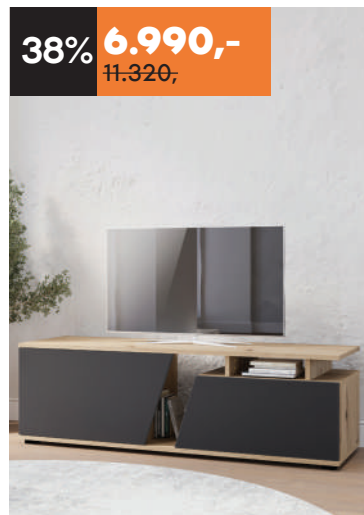

40% **15.990,-**
~~26.653,-~~

REGAL **Edge**
Š205 D40 V183 cm

MODULARNI
ELEMENTI

ARTISAN/
SIVA

29% **24.990,-**
~~35.283,-~~

UG **Tanja**
Š200 D150 V85 cm
Rasklop Š195 D120 cm

SIVA
BEŽ

SANDUK ZA
POSTELJINU

IZBOR
UGLA

PU
25kg/m³

38% **6.990,-**
~~11.320,-~~

TV KOMODA **Dona**
Š138 D43 V40 cm

ARTISAN/
SIVA

27% **29.990,-**
~~41.165,-~~

TROSED **Sofya**
Š215 D85 V90 cm
Rasklop Š190 D110 cm

MINK

SANDUK ZA
POSTELJINU

PU
25kg/m³

ŽIČANO
JEZGRO

37% **19.990,-**
~~31.987,-~~

REGAL **Una**
Š266 D40 V192 cm

MODULARNI
ELEMENTI

ARTISAN/
BELO

25% **21.990,-**
~~29.400,-~~