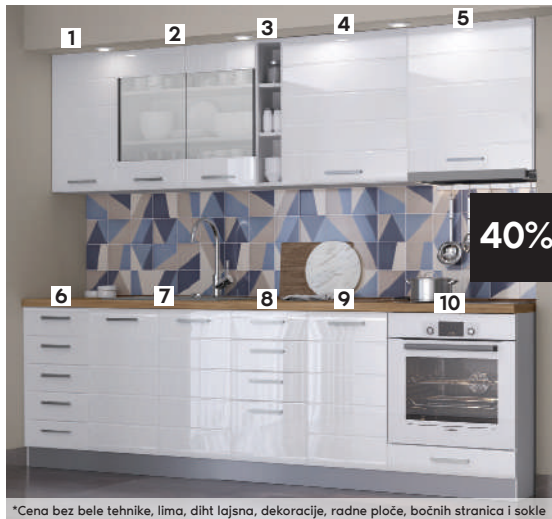

REGAL **Una**
Š266 D40 V192 cm

KUHINJA **Light**

MODULARNI
ELEMENTI

SJAČ

LAKIRANI

DUBINA
VISEĆIH
ELEMENTA

DUBINA
DONJIH
ELEMENTA

DUBINA
RADNE
PLOČE

1 EL19 9.307, 5.584,-	2 EL24 19.294, 11.576,-
3 EL29 2.787, 1.672,-	4 EL22 11.607, 6.964,-
5 EL35 9.987, 5.992,-	6 EL11 29.307, 17.584,-
7 EL6 16.628, 9.977,-	8 EL10 25.974, 15.584,-
9 EL2 10.641, 6.385,-	10 EL7 9.440, 5.664,-

*Cena bez bele tehnike, lima, diht lajsna, dekoracije, radne ploče, bočnih stranica i sokle