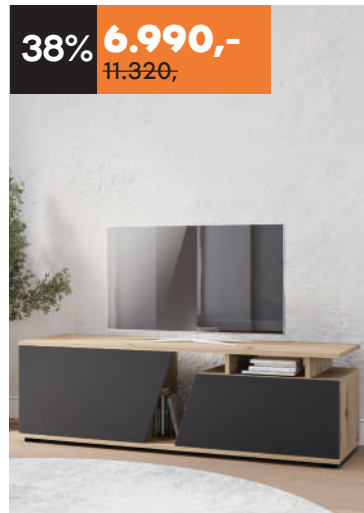

40% **15.990,-**
~~26.653,-~~

REGAL **Edge**
Š205 D40 V183 cm

MODULARNI
ELEMENTI

ARTISAN/
SIVA

29% **24.990,-**
~~35.283,-~~

UG **Tanja**
Š200 D150 V85 cm
Rasklop Š195 D120 cm

SIVA
BEŽ

SANDUK ZA
POSTELJINU

IZBOR
UGLA

PU
25kg/m³

38% **6.990,-**
~~11.320,-~~

TV KOMODA **Dona**
Š138 D43 V40 cm

ARTISAN/
SIVA

27% **29.990,-**
~~41.165,-~~

TROSED **Sofya**
Š215 D85 V90 cm
Rasklop Š190 D110 cm

MINK

SANDUK ZA
POSTELJINU

25kg/m³

ŽIČANO
JEZGRO

37% **19.990,-**
~~31.987,-~~

REGAL **Una**
Š266 D40 V192 cm

MODULARNI
ELEMENTI

ARTISAN/
BELO

25% **21.990,-**
~~29.400,-~~