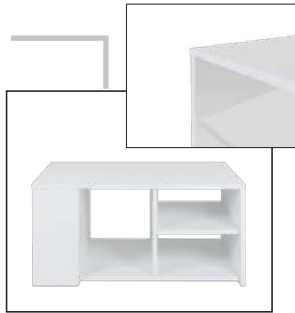

KLUB STO Atlas
Š92,5 D54,5 V45,5 cm

46% 4.990,-
9.320,-