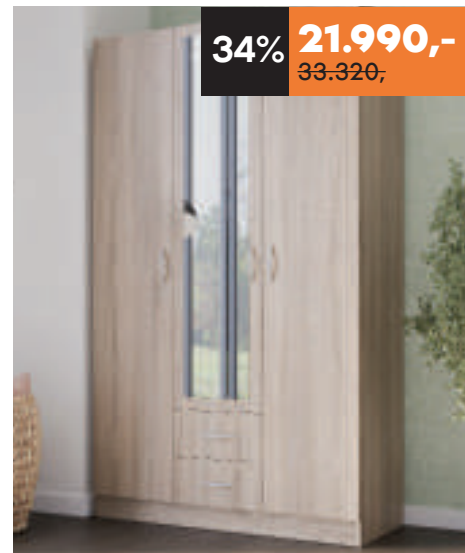

**KREKET Ascari**  
Š163 D210 V96 cm

**27%**

**33.990,-**  
~~47.058,-~~

**PLAKAR Oslo**  
Š200 D58 V215 cm

**28.990,-** **29%**  
~~41.165,-~~

**KREKET Niko-90**  
Š92 D213 V111 cm

**34%** **21.990,-**  
~~33.320,-~~