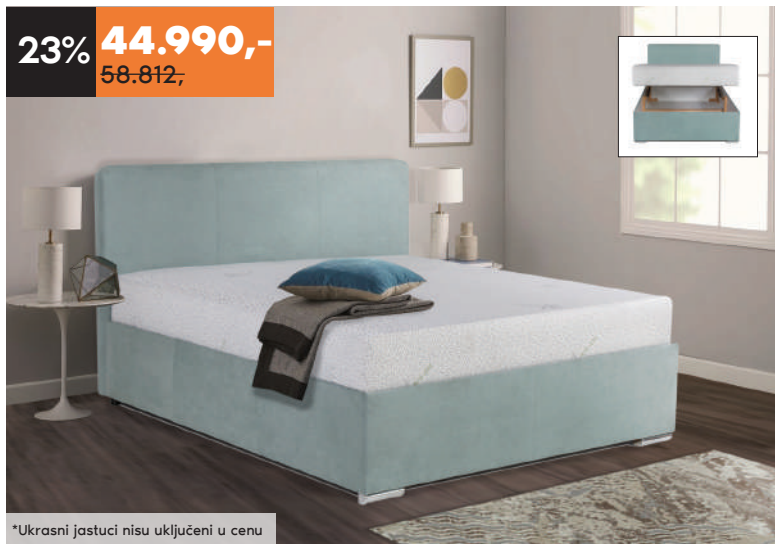

*Ukrasni jastuci nisu uključeni u cenu

KREKET Ascari
Š163 D210 V96 cm

27%