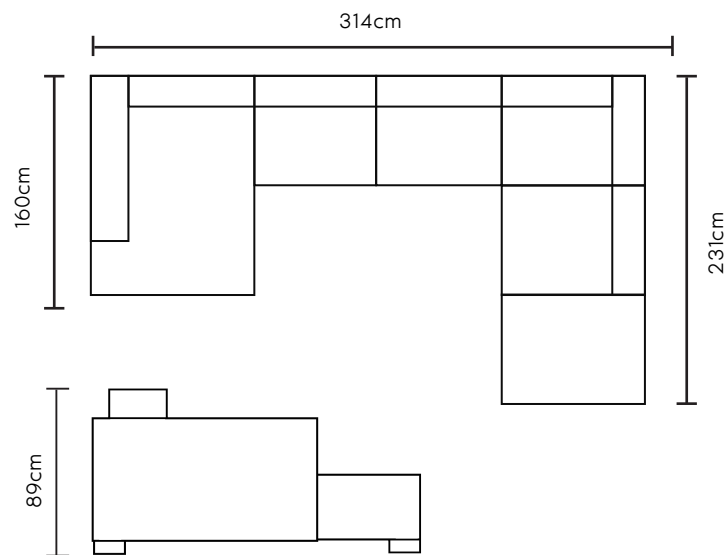

UGAONA GARNITURA

STICK

Stick - simbol udobnosti i funkcionalnosti za vaš dnevni boravak!

Ova garnitura je izrađena sa pažnjom prema detaljima, kombinujući kvalitetnu konstrukciju od punog drveta i univera za dugotrajan komfor i stabilnost. Postoji opcija za funkciju podešavanja dubine sedišta uz doplatu, pružajući vam mogućnost prilagođavanja sedenja vašim potrebama.

Podesivi nasloni za glavu omogućavaju vam da prilagodite položaj sedenja prema vašim potrebama, dok mogućnost izbora boja i ugla omogućava personalizaciju garniture prema vašem stilu i prostoru.

MOGUĆNOST UGRADNJE POMOĆNOG LEŽAJA UZ DOPLATU

VAŽNO JE NAPOMENUTI DA JASTUCI, GLAVONASLONI I FUNKCIJE NISU URAČUNATI U CENU UGAONE GARNITURE, ŠIFRA I DIMENZIJE SE ODOSE NA PROIZVOD PRIKAZAN NA PRVOJ SLICI