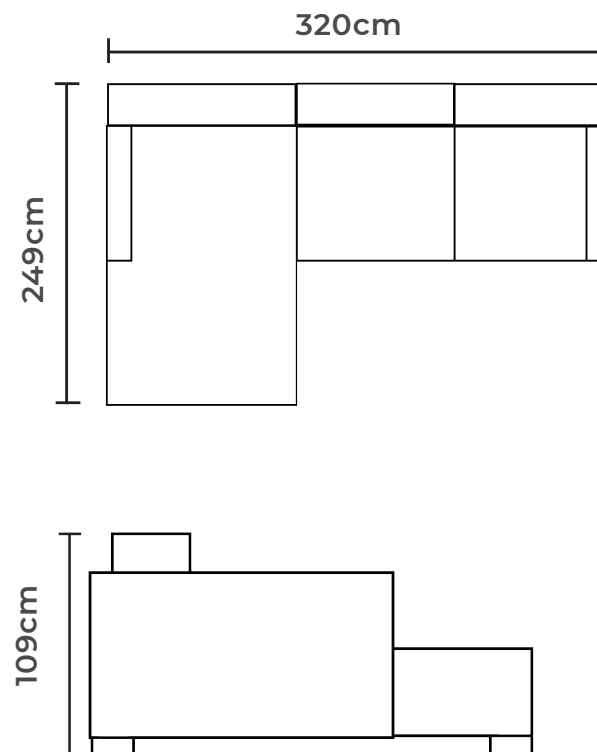

UGAONA GARNITURA

KATALEA

Ugaona garnitura Katalaia, savremenog dizajna i u modernoj boji, upotpuniće svaki dnevni boravak.

Akcentujemo udobnost sedenja sa podesivim glavonaslonima. Garnitura Katalaia vam garantuje savršene slobodne trenutke za opuštanje kod kuće.

Presvučena je kvalitetnim štoфом Textum kolekcije, rađena na visokim metalnim nogicama koje ovaj model čini elegantnim.