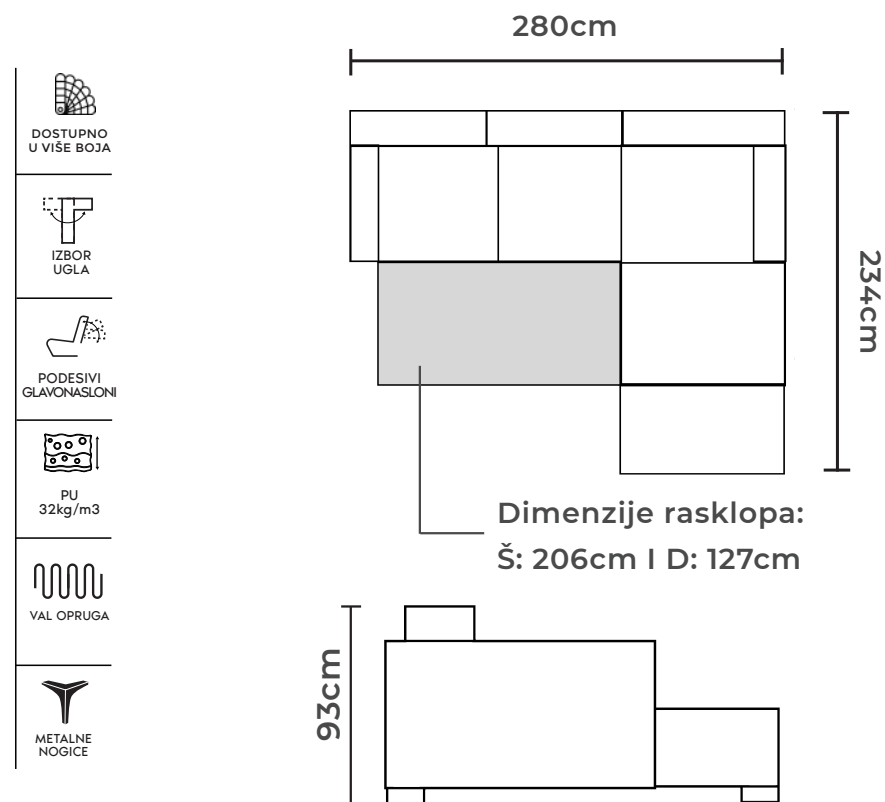

UGAONA GARNITURA

TARA

Ugaona garnitura Tara idealna je za sve ljubitelje istinskog komfora. Ima mogućnost rasklapanja u ležaj i podesive glavonaslone.

Elegantne metalne nogice daju garnituri Tara prefinjen izgled, dok sedišta garantuju vrhunski ugodaj.

Model ugaone garniture izuzetne udobnosti koja u par jednostavnih koraka postaje savršen ležaj za spavanje.