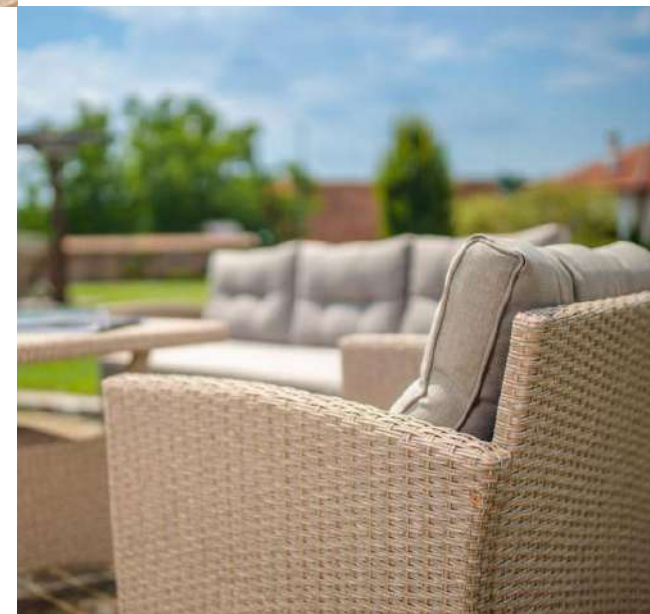

Sa modernim i privlačnim dizajnom, garnitura Cartagena set će uneti notu elegancije i stila u vaš vrt.

DOSTUPNO
U VIŠE BOJA

POLIESTER

METALNA
KONSTRUKCIJA

~~105.871,~~ RSD
84.990,-

BAŠTENSKI SET SICILY

Ako tražite kompletan set za udobno sedenje na otvorenom, Sicily baštenska garnitura će vas oduševiti. Kreirajte svoj mali kutak u bašti, gde možete zaboraviti na sve brige i posvetiti se uživanju i opuštanju. Sicily baštenska garnitura je pravi izbor za stvaranje takvog ambijenta.