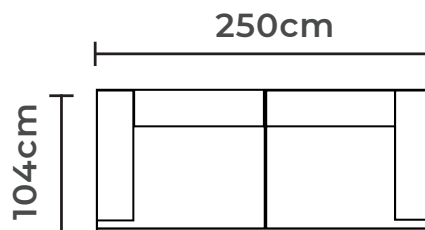

ČETVOROSED JE FIKSAN BEZ OPCJE RASKLAPANJA

materijal

DOSTUPNO
U VIŠE BOJA

DRVENE
NOGICE

PU
32kg/m3

VAL OPRUGA