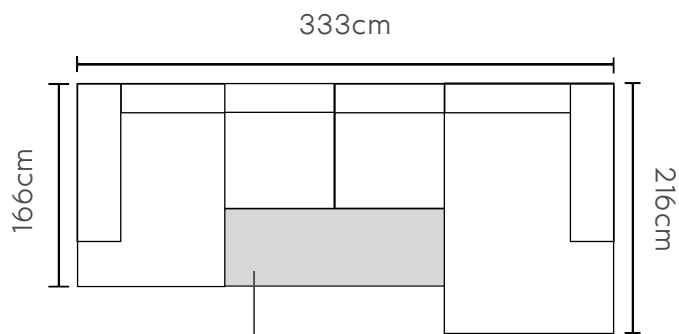

LIFT MEHANIZAM, KUTIJA ZA ODLAGANJE POSTELJINE, PODESIVI NASLONI ZA GLAVU

MOGUĆNOST
SASTAVA PO
VAŠOJ ŽELJI

%
31

159.987, RSD
109.990,-

Š: 265cm | D: 165cm | V: 88cm
* DIMENZIJE RASKLOPA:
Š: 217cm | D: 130cm | V: 40cm

* MALI SASTAV

Dimenzije rasklopa:
Š: 215cm | D: 130cm

* VELIKI SASTAV

DOSTUPNO
U VIŠE BOJA

IZBOR
UGLA

PODESIVI
GLAVONASLONI

SANDUK ZA
POSTELJINU

HR
35kg/m3