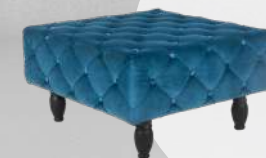

TABURE
33.320, RSD
19.990,-