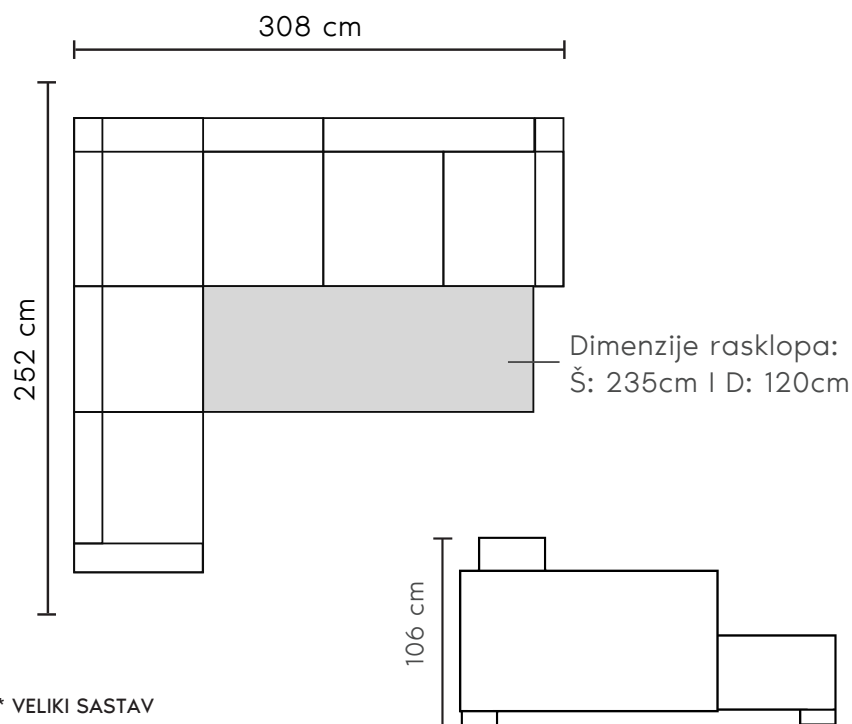

* MALI SASTAV

Dimenzije rasklopa:
Š: 215cm | D: 130cm

* VELIKI SASTAV

DOSTUPNO
U VIŠE BOJA

IZBOR
UGLA

PODESIVI
GLAVONASLONI

SANDUK ZA
POSTELJINU

HR
35kg/m3

154.990,-

Š: 306cm | D: 218cm | V: 106cm

* DIMENZIJE RASKLOPA:
Š: 235cm | D: 120cm | V: 49cm

%
17

* MALI SASTAV

QUEEN

ČETVOROSED

~~126.654,~~ RSD
84.990,-