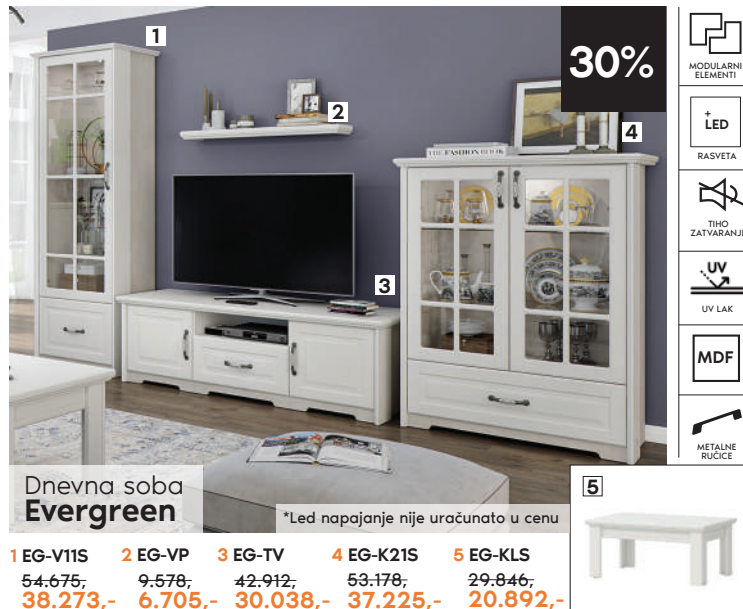

30%

Dnevna soba **Evergreen**

*Led napajanje nije uračunato u cenu

1 EG-V11S 54.675,- 38.273,-	2 EG-VP 9.578,- 6.705,-	3 EG-TV 42.912,- 30.038,-	4 EG-K21S 53.178,- 37.225,-	5 EG-KLS 29.846,- 20.892,-

- MODULARNI ELEMENTI
- + LED RASVETA
- TIHO ZATVARANJE
- UV LAK
- MDF
- METALNE RUČICE