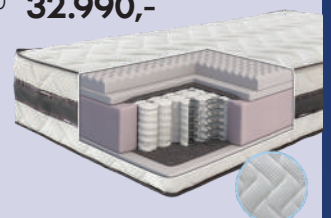

**reveo**

DO ISTEKA ZALIIHA

JASTUK Memory/S

Š 46 2.520,-  
D 31 **990,-**

**DUŠEK** Sky Drim

Š 160 82.653,-  
D 200 **56.990,-**  
Š 90 47.987,-  
D 200 **32.990,-**

**san snova**