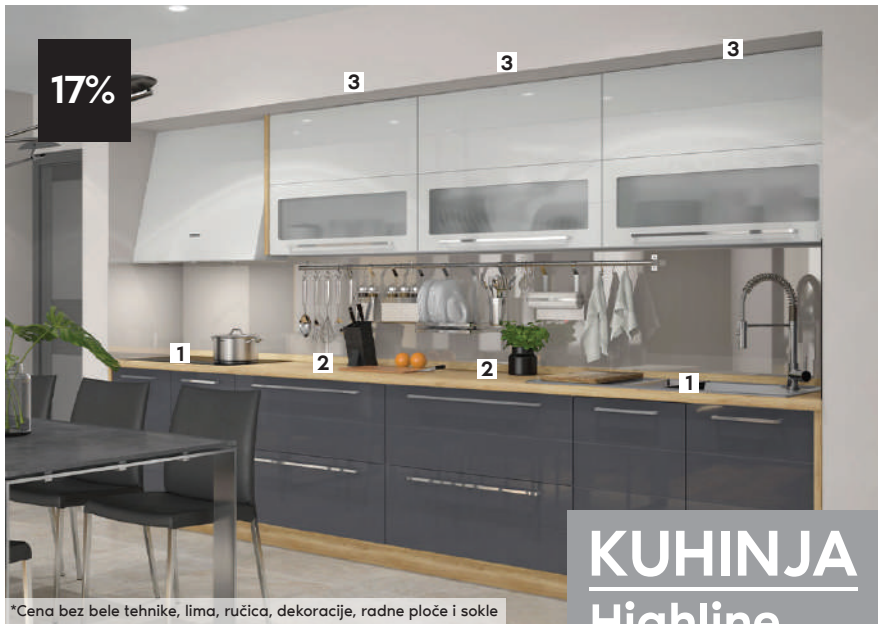

MODULARNI ELEMENTI

17%

KUHINJA Highline