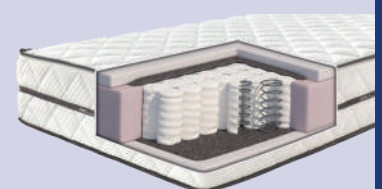

- MODULARNI ELEMENTI
- BELO
- MDF
- OGLEDALO
- METALNE RUČICE

NADDUŠEK Dream Soft

Š 160 19.987,
D 200 **11.990,-**

Š 90 13.320,
D 200 **7.990,-**

DUŠEK Fly

Š 160 63.987,
D 200 **43.490,-**

Š 90 38.653,
D 200 **25.490,-**