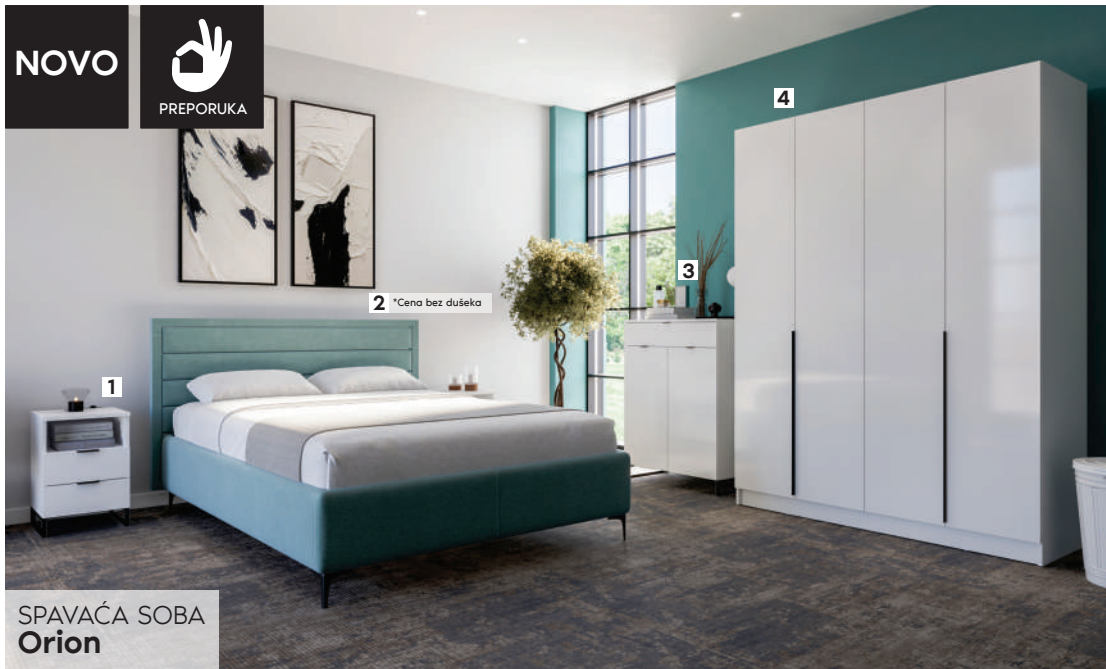

Š220 D110 V90 cm
Rasklop Š190 D115 cm

23.990,- **29%**
35.282,

LEŽAJ Madrid

Š195 D75 V85 cm
Rasklop Š195 D140 cm

27% **29.990,-**
41.165,

LEŽAJ Labud Rukonaslon

Š215 D95 V85 cm
Rasklop Š198 D123 cm

NOVO