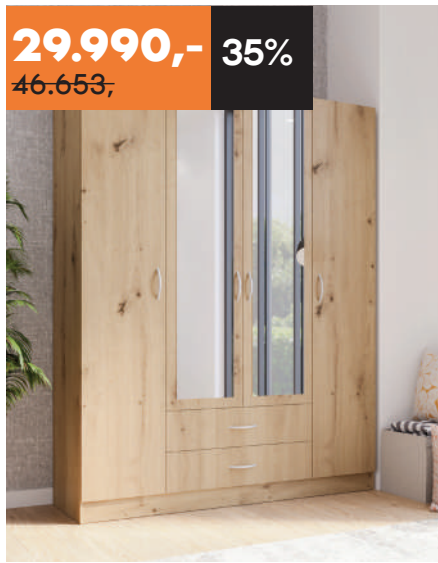

34.990,-
59.987,

ORMAR Kent 1200
Š124 D56 V207 cm
23.990,-
35.987,

54.990,- **22%**
70.577,

ORMAR Kent 2000
Š200 D56 V207 cm

KREKET Valentia
Š168 D212 V121 cm

29.990,- **35%**
46.653,

ORMAR Basic 4K2FO
Š160 D54 V205 cm