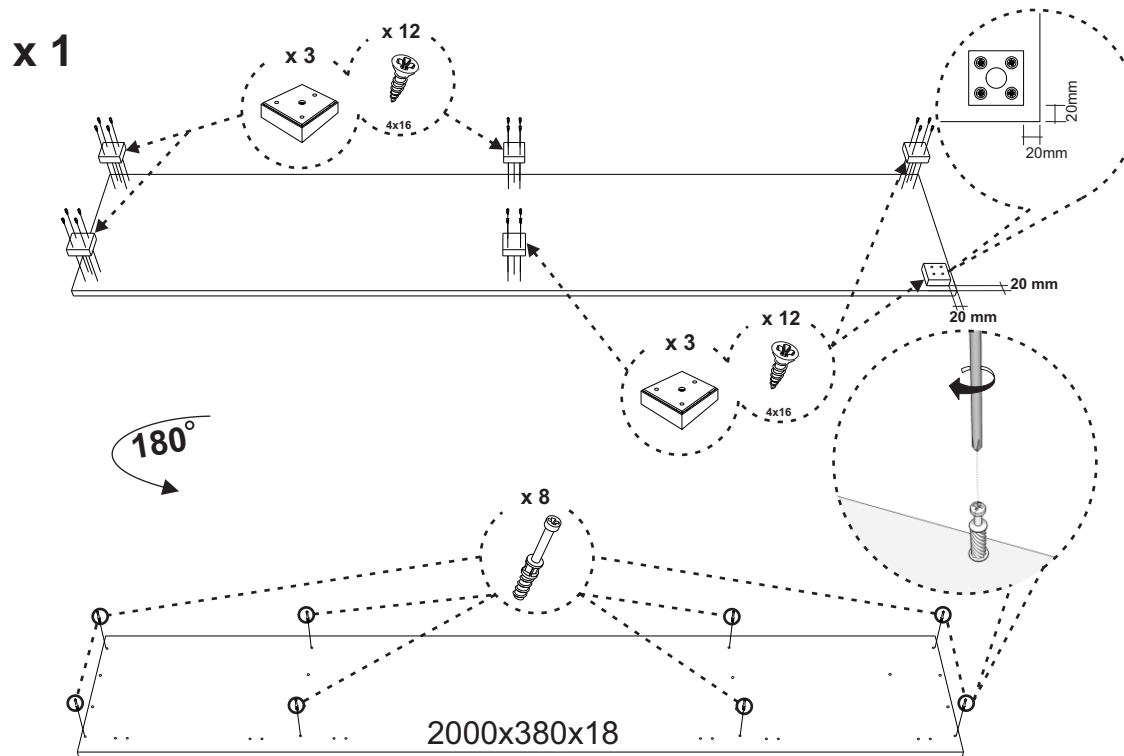

7.

8.

vitrog

UPUTSTVO ZA MONTAŽU

JOY TV komoda

Šematski prikaz

x 1

x 2

x 2

x 1

x 1

x 2

x 1

180°

982x380x18

1.

338x380x18

338x380x18

2000x380x18

2.

338x380x18

2000x380x18

3.

338x380x18