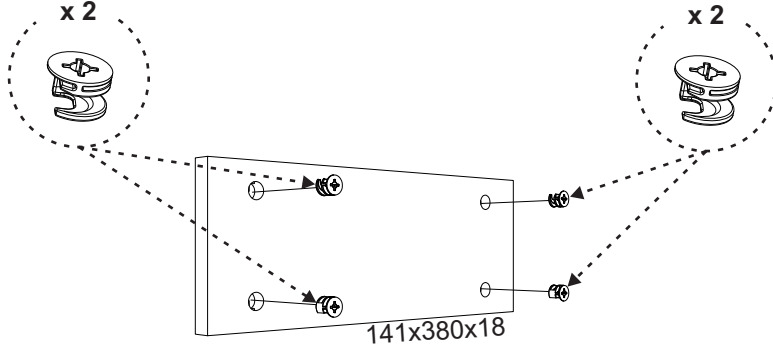

7.

8.

vitrog

UPUTSTVO ZA MONTAŽU

JOY TV komoda

Šematski prikaz

x 1

x 2

x 2

x 1

x 1

x 2

x 1

180°

982x380x18

1.

338x380x18

338x380x18

2000x380x18

2.

338x380x18

2000x380x18

3.

338x380x18