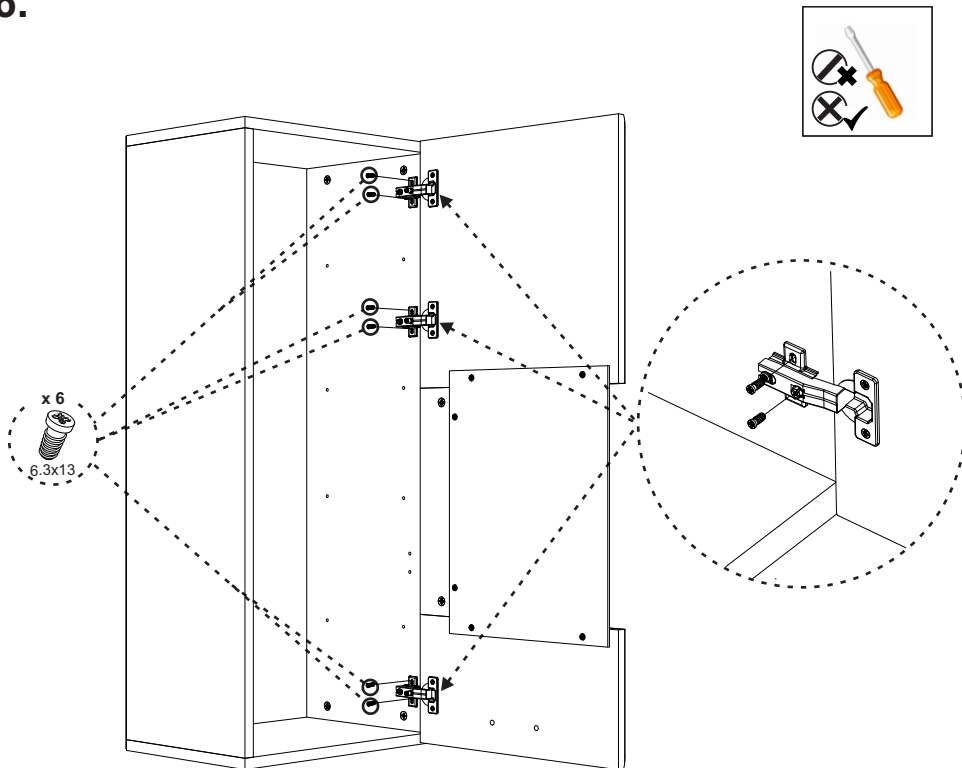

vitrog

UPUTSTVO ZA MONTAŽU

JOY Polica

šematski prikaz

1.

2.

3.

x 1

7.

8.

vitrog

UPUTSTVO ZA MONTAŽU

JOY TV komoda

Šematski prikaz

x 1

x 2

x 2

x 1

x 1

x 2

x 1

180°

982x380x18

1.

338x380x18

338x380x18

2000x380x18

2.

338x380x18

2000x380x18

3.

338x380x18