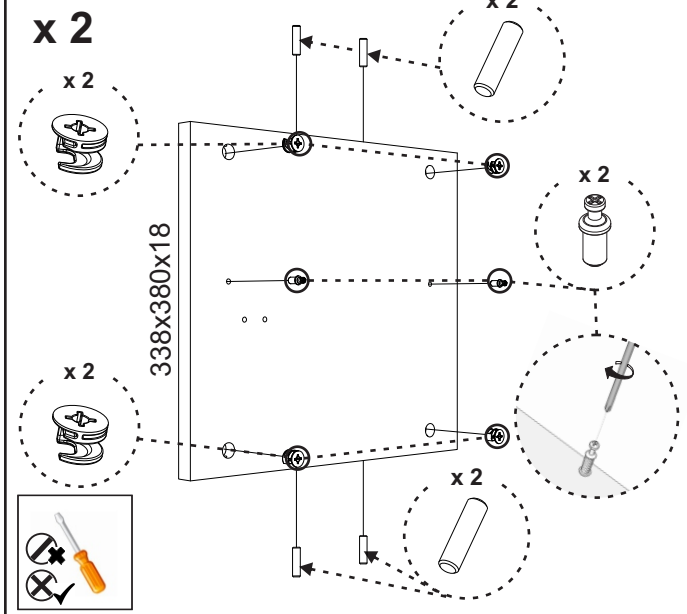

vitrog

UPUTSTVO ZA MONTAŽU

JOY Polica

šematski prikaz

1.

2.

3.

x 1

7.

8.

vitrog

UPUTSTVO ZA MONTAŽU

JOY TV komoda

Šematski prikaz

x 1

x 2

x 2

x 1

x 1

x 2

x 1

180°

982x380x18

1.

338x380x18

338x380x18

2000x380x18

2.

338x380x18

2000x380x18

3.

338x380x18