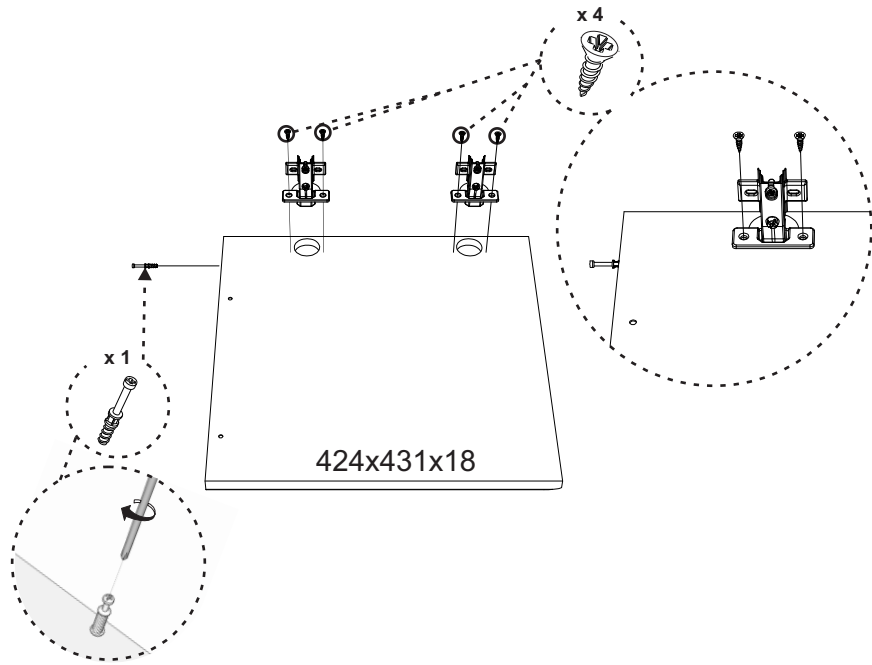

vitrog

UPUTSTVO ZA MONTAŽU

JOY Polica

šematski prikaz

1.

2.

3.

x 1

7.

8.

vitrog

UPUTSTVO ZA MONTAŽU

JOY TV komoda

Šematski prikaz

x 1

x 2

x 2

x 1

x 1

x 2

x 1

180°

982x380x18

1.

338x380x18

338x380x18

2000x380x18

2.

338x380x18

2000x380x18

3.

338x380x18