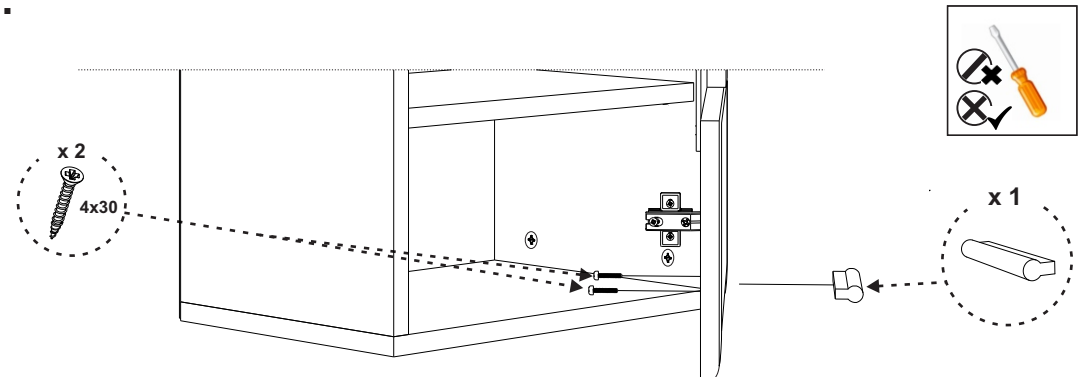

vitrog

UPUTSTVO ZA MONTAŽU

JOY Polica

šematski prikaz

1.

2.

3.

x 1

7.

8.

vitrog

UPUTSTVO ZA MONTAŽU

JOY TV komoda

Šematski prikaz

x 1

x 2

x 2

x 1

x 1

x 2

x 1

180°

982x380x18

1.

338x380x18

338x380x18

2000x380x18

2.

338x380x18

2000x380x18

3.

338x380x18