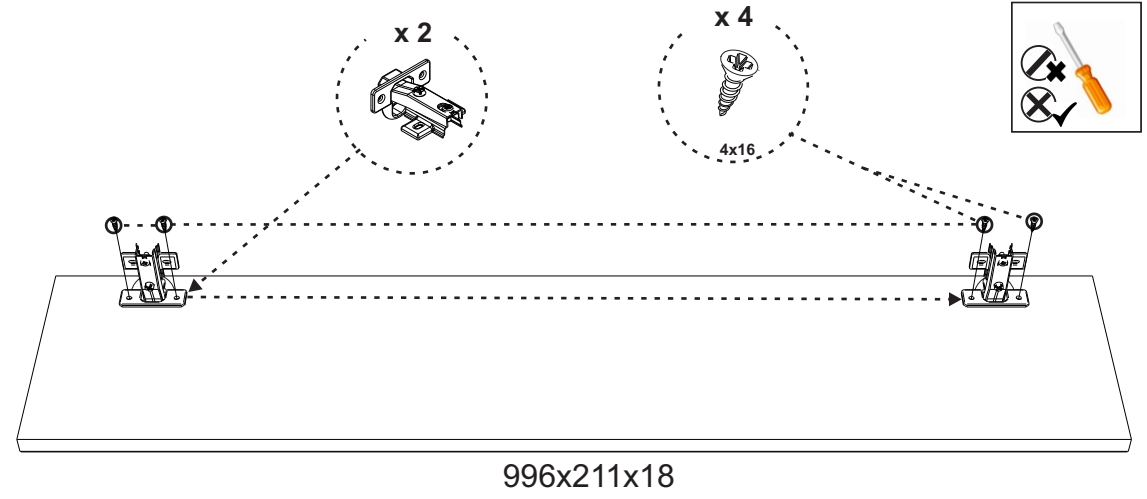

7.

8.

vitrog

UPUTSTVO ZA MONTAŽU

JOY TV komoda

Šematski prikaz

x 1

x 2

x 2

x 1

x 1

x 2

x 1

180°

982x380x18

1.

338x380x18

338x380x18

2000x380x18

2.

338x380x18

2000x380x18

3.

338x380x18