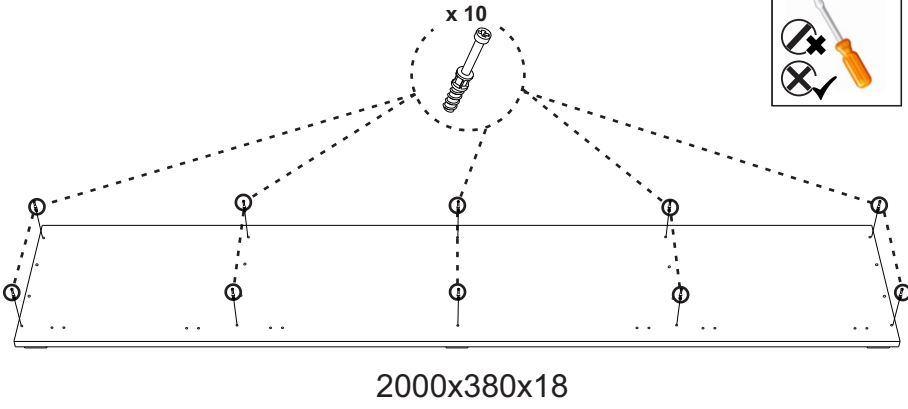

7.

8.

vitrog

UPUTSTVO ZA MONTAŽU

JOY TV komoda

Šematski prikaz

x 1

x 2

x 2

x 1

x 1

x 2

x 1

180°

982x380x18

1.

338x380x18

338x380x18

2000x380x18

2.

338x380x18

2000x380x18

3.

338x380x18