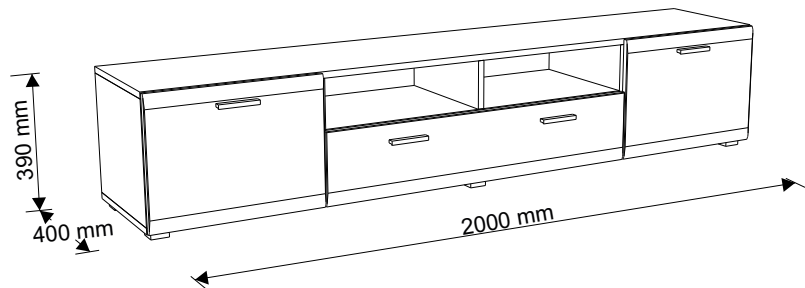

7.

8.

vitrog

UPUTSTVO ZA MONTAŽU

JOY TV komoda

Šematski prikaz

x 1

x 2

x 2

x 1

x 1

x 2

x 1

180°

982x380x18

1.

338x380x18

338x380x18

2000x380x18

2.

338x380x18

2000x380x18

3.

338x380x18