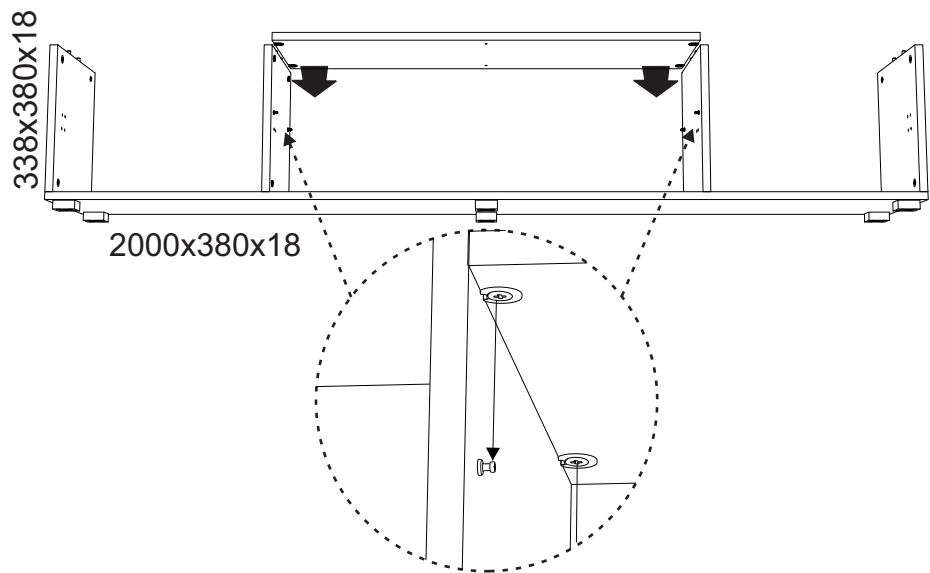

7.

8.

vitrog

UPUTSTVO ZA MONTAŽU

JOY TV komoda

Šematski prikaz

x 1

x 2

x 2

x 1

x 1

x 2

x 1

180°

982x380x18

1.

338x380x18

338x380x18

2000x380x18

2.

338x380x18

2000x380x18

3.

338x380x18