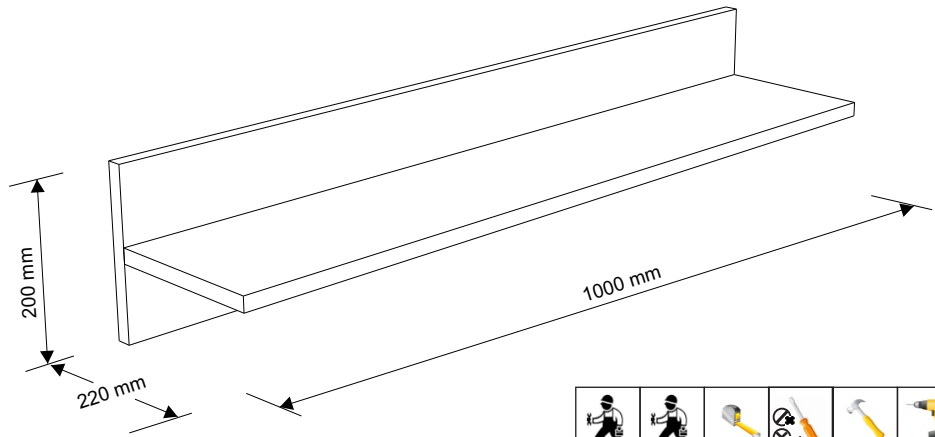

vitrog

UPUTSTVO ZA MONTAŽU

JOY Polica

šematski prikaz

1.

2.

3.

x 1

x 2

x 1

x 1

x 2

x 1

180°

982x380x18

1.

338x380x18

338x380x18

2000x380x18

2.

338x380x18

2000x380x18

3.

338x380x18

982x380x18

2000x380x18

141x380x18

4.

5.

6.

7.

8.