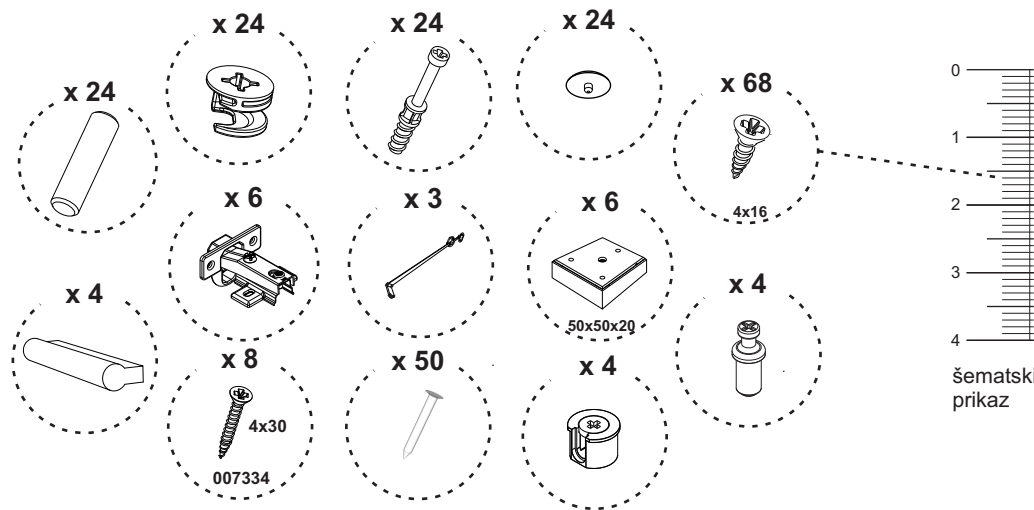

7.

8.

vitrog

UPUTSTVO ZA MONTAŽU

JOY TV komoda

Šematski prikaz

x 1

x 2

x 2

x 1

x 1

x 2

x 1

180°

982x380x18

1.

338x380x18

338x380x18

2000x380x18

2.

338x380x18

2000x380x18

3.

338x380x18