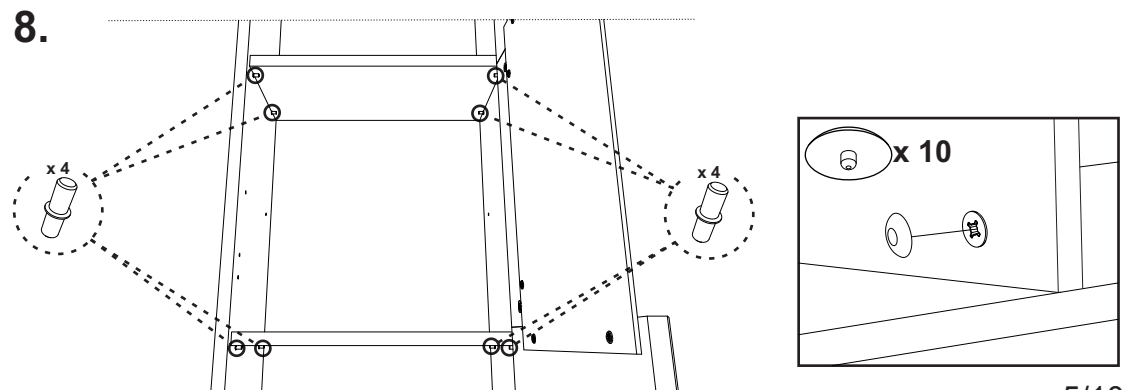

vitrog

UPUTSTVO ZA MONTAŽU

JOY Polica

šematski prikaz

1.

2.

3.

x 1

7.

8.

vitrog

UPUTSTVO ZA MONTAŽU

JOY TV komoda

Šematski prikaz

x 1

x 2

x 2

x 1

x 1

x 2

x 1

180°

982x380x18

1.

338x380x18

338x380x18

2000x380x18

2.

338x380x18

2000x380x18

3.

338x380x18