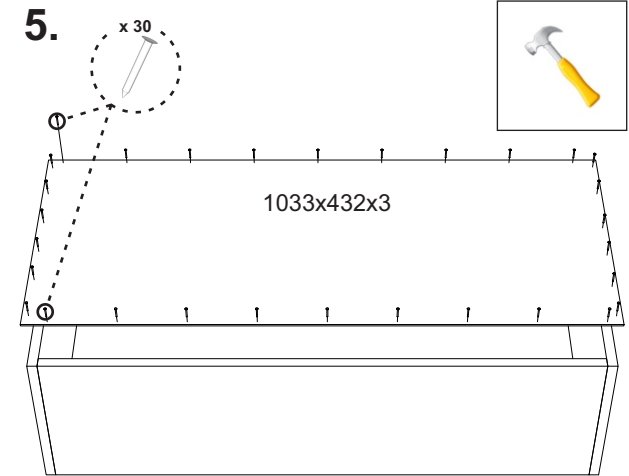

vitrog

UPUTSTVO ZA MONTAŽU

JOY Polica

šematski prikaz

1.

2.

3.

x 1

x 1

x 1

1.

2.

3.

4.

5.

6.

x 2

x 1

x 1

x 2

x 1

180°

982x380x18

1.

338x380x18

338x380x18

2000x380x18

2.

338x380x18

2000x380x18

3.

338x380x18