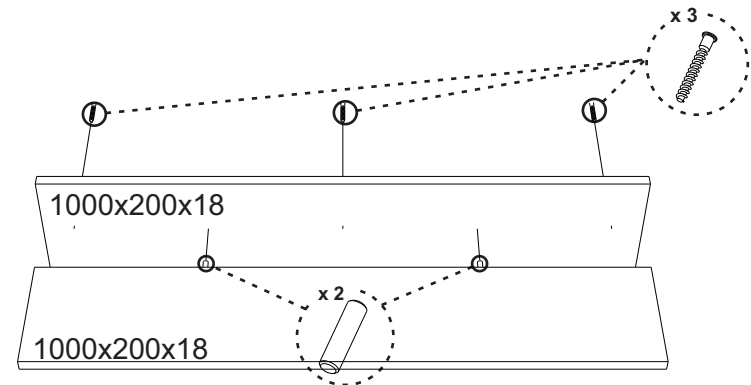

vitrog

UPUTSTVO ZA MONTAŽU

JOY Polica

šematski prikaz

1.

2.

3.

x 1

7.

8.

vitrog

UPUTSTVO ZA MONTAŽU

JOY TV komoda

Šematski prikaz

x 1

x 2

x 2

x 1

x 1

x 2

x 1

180°

982x380x18

1.

338x380x18

338x380x18

2000x380x18

2.

338x380x18

2000x380x18

3.

338x380x18