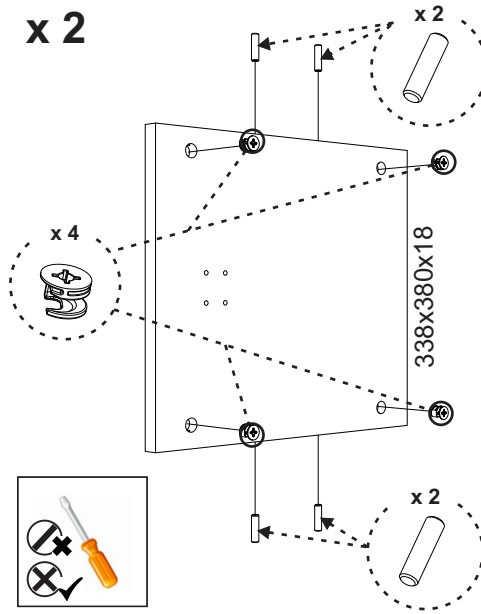

vitrog

UPUTSTVO ZA MONTAŽU

JOY Polica

šematski prikaz

1.

2.

3.

x 1

7.

8.

vitrog

UPUTSTVO ZA MONTAŽU

JOY TV komoda

Šematski prikaz

x 1

x 2

x 2

x 1

x 1

x 2

x 1

180°

982x380x18

1.

338x380x18

338x380x18

2000x380x18

2.

338x380x18

2000x380x18

3.

338x380x18