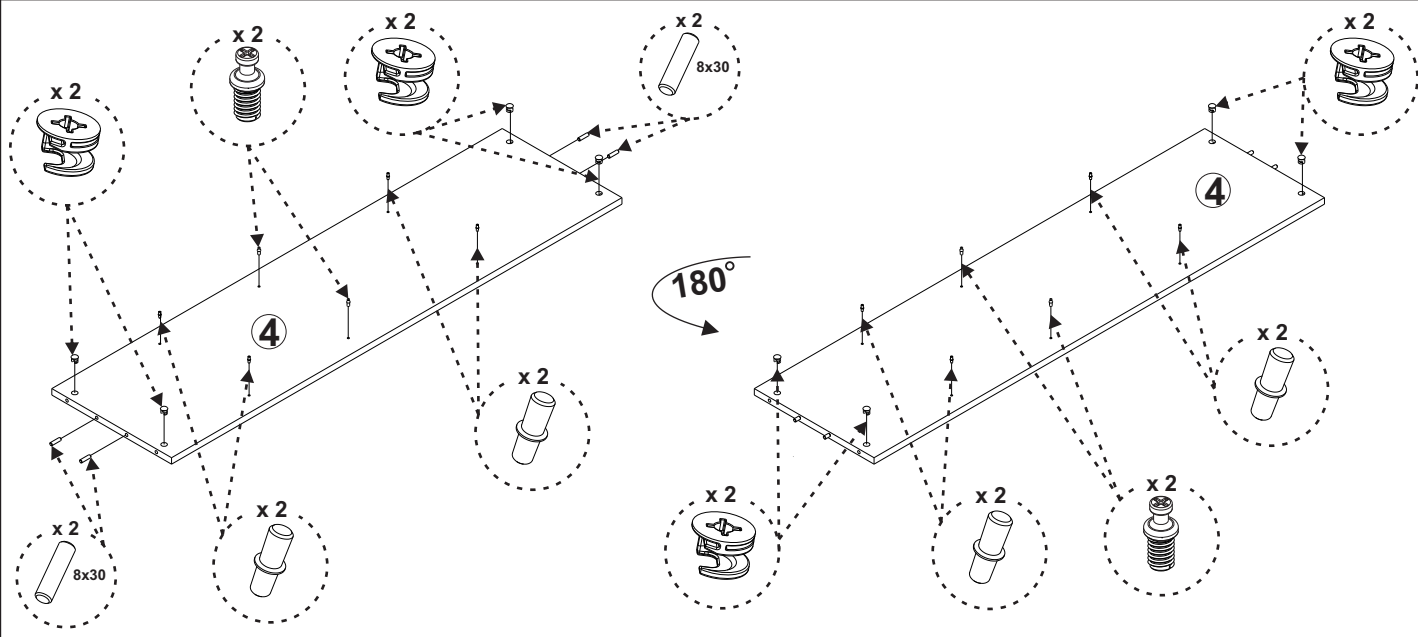

	NAZIV ELEMENTA	DIMENZIJE (mm)	BR. KOM:
①	POD	912X400X18	1
②	LEVA BOČNA STRANICA	1402X400X18	1
③	DESNA BOČNA STRANICA	1402X400X18	1
④	VERTIKALA	1402X386X18	1
⑤	HORIZONTALA	428X386X18	2
⑥	POLEĐINA	1412X441X3	2
⑦	PLAFON	920X423X18	1
⑧	GORNJA PLOČA	940X433X25	1
⑨	MASKA	609X81X18	2
⑩	FRONT	806X452X18	2
⑪	POLICA	427X375X18	4

# PRIKAZ POSTAVKE OKOVA NA ELEMENTE :