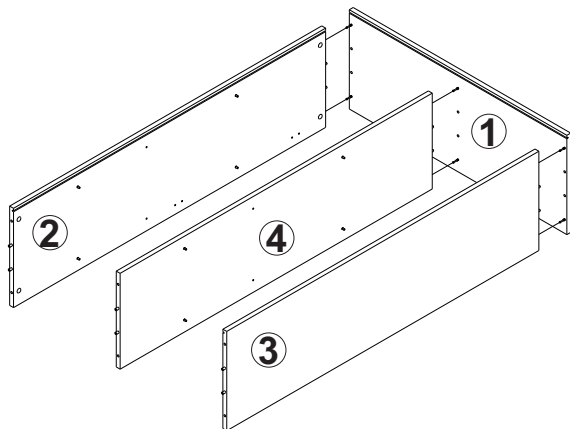

SKLAPANJE PROIZVODA:

1.