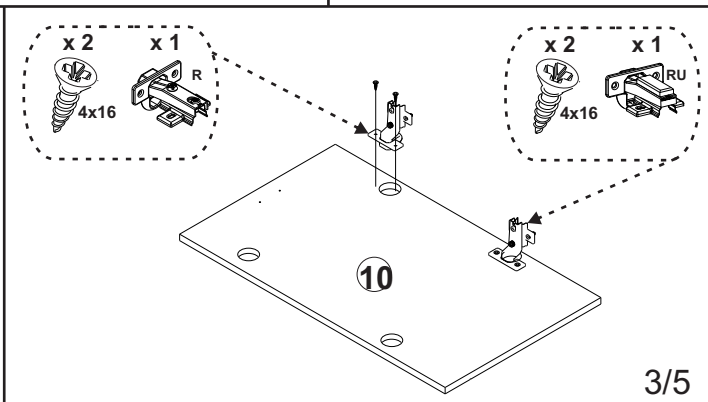

	NAZIV ELEMENTA	DIMENZIJE (mm)	BR. KOM:
①	POD	912X400X18	1
②	LEVA BOČNA STRANICA	1402X400X18	1
③	DESNA BOČNA STRANICA	1402X400X18	1
④	VERTIKALA	1402X386X18	1
⑤	HORIZONTALA	428X386X18	2
⑥	POLEĐINA	1412X441X3	2
⑦	PLAFON	920X423X18	1
⑧	GORNJA PLOČA	940X433X25	1
⑨	MASKA	609X81X18	2
⑩	FRONT	806X452X18	2
⑪	POLICA	427X375X18	4

# PRIKAZ POSTAVKE OKOVA NA ELEMENTE :