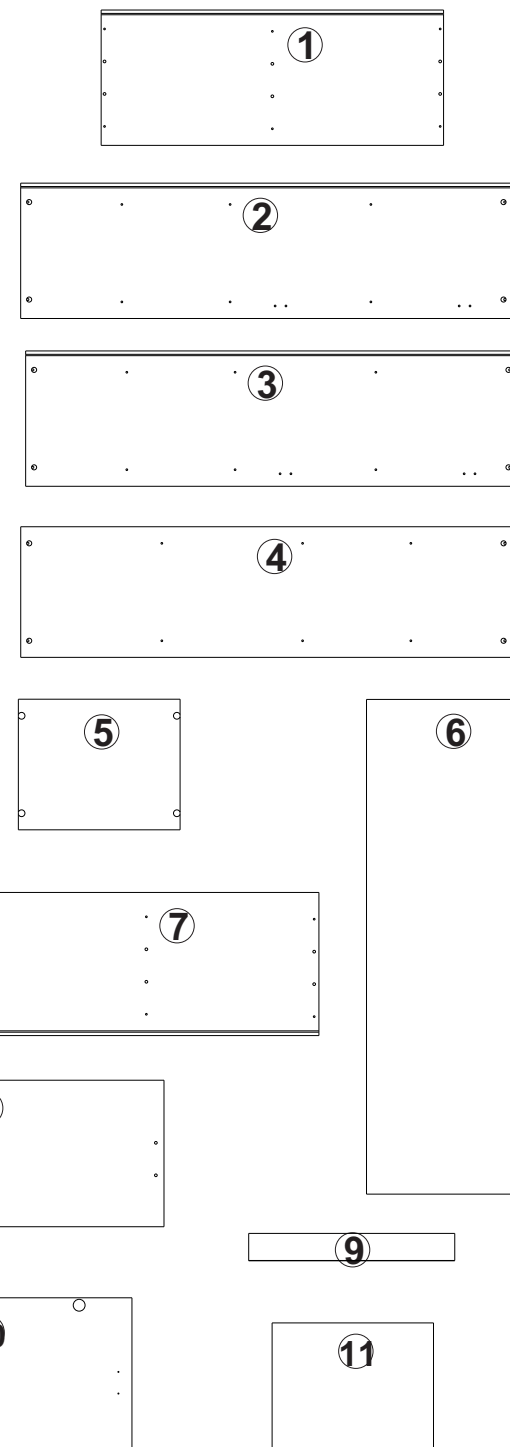

	NAZIV ELEMENTA	DIMENZIJE (mm)	BR. KOM:
①	POD	912X400X18	1
②	LEVA BOČNA STRANICA	1402X400X18	1
③	DESNA BOČNA STRANICA	1402X400X18	1
④	VERTIKALA	1402X386X18	1
⑤	HORIZONTALA	428X386X18	2
⑥	POLEĐINA	1412X441X3	2
⑦	PLAFON	920X423X18	1
⑧	GORNJA PLOČA	940X433X25	1
⑨	MASKA	609X81X18	2
⑩	FRONT	806X452X18	2
⑪	POLICA	427X375X18	4

šematski prikaz

# PRIKAZ POSTAVKE OKOVA NA ELEMENTE :

# SKLAPANJE PROIZVODA:

1.

3.

4.

6.

2.

5.

7.