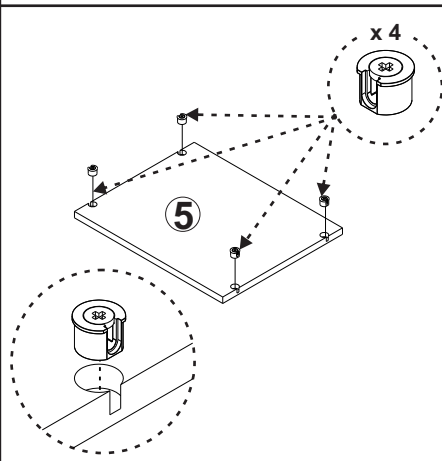

	NAZIV ELEMENTA	DIMENZIJE (mm)	BR. KOM:
①	POD	912X400X18	1
②	LEVA BOČNA STRANICA	1402X400X18	1
③	DESNA BOČNA STRANICA	1402X400X18	1
④	VERTIKALA	1402X386X18	1
⑤	HORIZONTALA	428X386X18	2
⑥	POLEĐINA	1412X441X3	2
⑦	PLAFON	920X423X18	1
⑧	GORNJA PLOČA	940X433X25	1
⑨	MASKA	609X81X18	2
⑩	FRONT	806X452X18	2
⑪	POLICA	427X375X18	4

# PRIKAZ POSTAVKE OKOVA NA ELEMENTE :