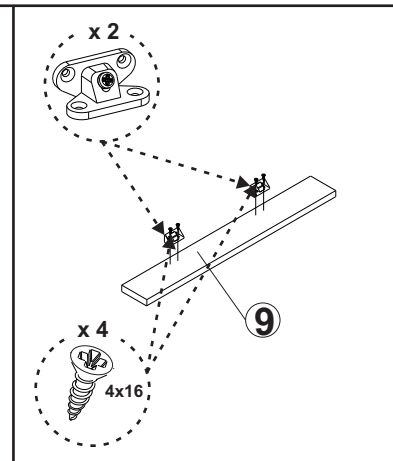

	NAZIV ELEMENTA	DIMENZIJE (mm)	BR. KOM:
①	POD	912X400X18	1
②	LEVA BOČNA STRANICA	1402X400X18	1
③	DESNA BOČNA STRANICA	1402X400X18	1
④	VERTIKALA	1402X386X18	1
⑤	HORIZONTALA	428X386X18	2
⑥	POLEĐINA	1412X441X3	2
⑦	PLAFON	920X423X18	1
⑧	GORNJA PLOČA	940X433X25	1
⑨	MASKA	609X81X18	2
⑩	FRONT	806X452X18	2
⑪	POLICA	427X375X18	4

# PRIKAZ POSTAVKE OKOVA NA ELEMENTE :

## PODEŠAVANJE POLOŽAJA VRATA: