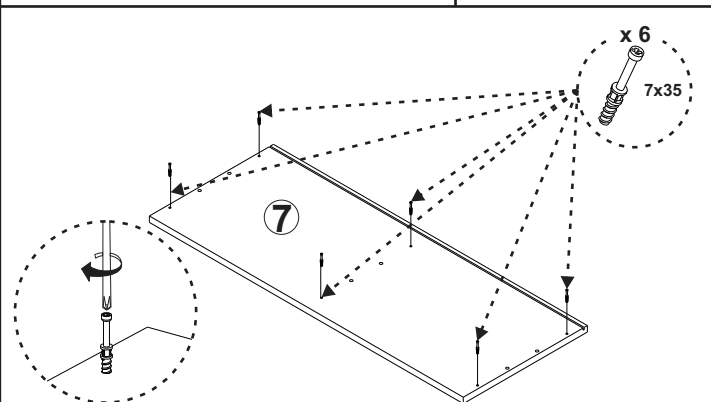

	NAZIV ELEMENTA	DIMENZIJE (mm)	BR. KOM:
①	POD	912X400X18	1
②	LEVA BOČNA STRANICA	1402X400X18	1
③	DESNA BOČNA STRANICA	1402X400X18	1
④	VERTIKALA	1402X386X18	1
⑤	HORIZONTALA	428X386X18	2
⑥	POLEĐINA	1412X441X3	2
⑦	PLAFON	920X423X18	1
⑧	GORNJA PLOČA	940X433X25	1
⑨	MASKA	609X81X18	2
⑩	FRONT	806X452X18	2
⑪	POLICA	427X375X18	4

# PRIKAZ POSTAVKE OKOVA NA ELEMENTE :