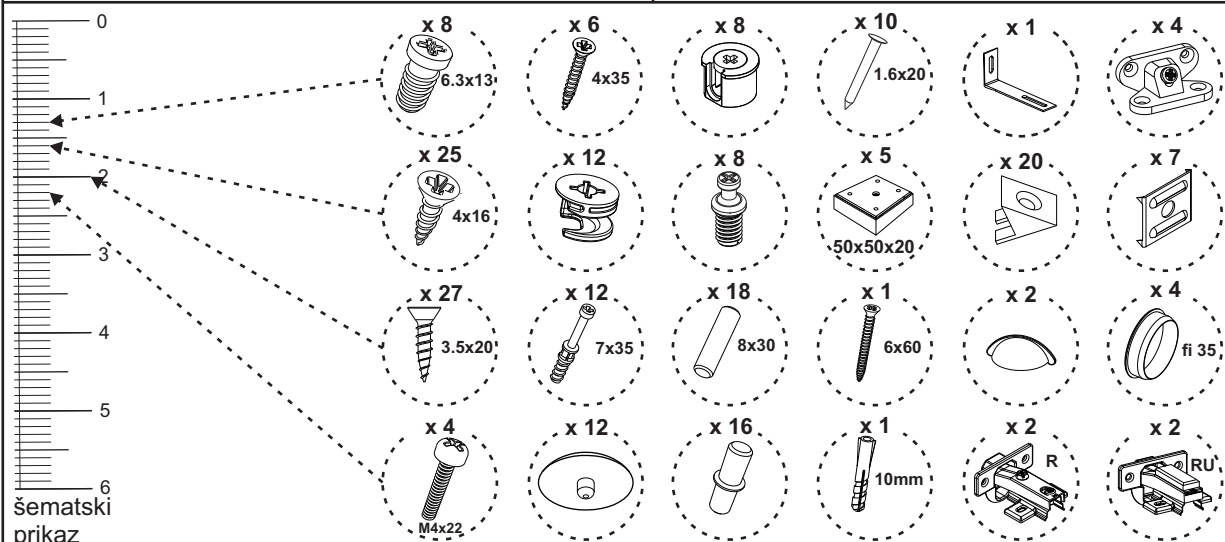

	NAZIV ELEMENTA	DIMENZIJE (mm)	BR. KOM:
①	POD	912X400X18	1
②	LEVA BOČNA STRANICA	1402X400X18	1
③	DESNA BOČNA STRANICA	1402X400X18	1
④	VERTIKALA	1402X386X18	1
⑤	HORIZONTALA	428X386X18	2
⑥	POLEĐINA	1412X441X3	2
⑦	PLAFON	920X423X18	1
⑧	GORNJA PLOČA	940X433X25	1
⑨	MASKA	609X81X18	2
⑩	FRONT	806X452X18	2
⑪	POLICA	427X375X18	4

# PRIKAZ POSTAVKE OKOVA NA ELEMENTE :

# SKLAPANJE PROIZVODA:

1.

3.

4.

6.

2.

5.

7.

## PODEŠAVANJE POLOŽAJA VRATA: