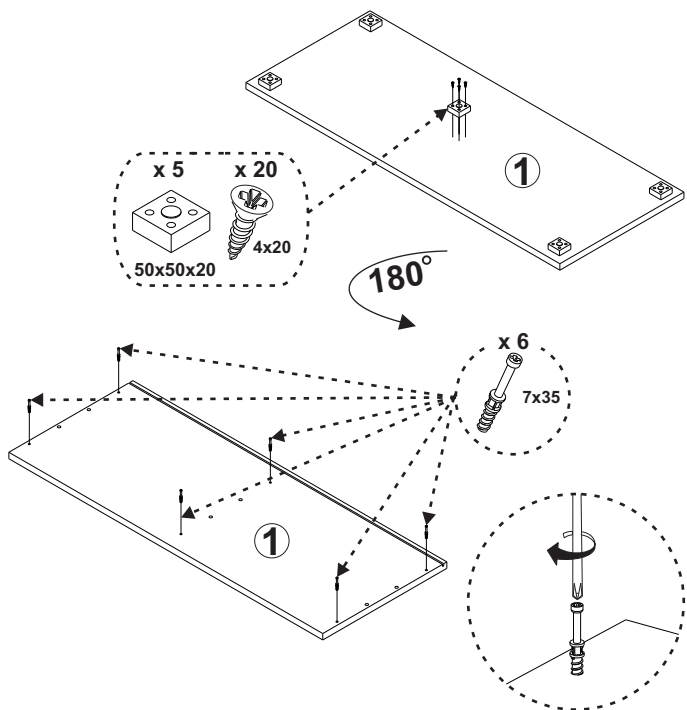

	NAZIV ELEMENTA	DIMENZIJE (mm)	BR. KOM:
①	POD	912X400X18	1
②	LEVA BOČNA STRANICA	1402X400X18	1
③	DESNA BOČNA STRANICA	1402X400X18	1
④	VERTIKALA	1402X386X18	1
⑤	HORIZONTALA	428X386X18	2
⑥	POLEĐINA	1412X441X3	2
⑦	PLAFON	920X423X18	1
⑧	GORNJA PLOČA	940X433X25	1
⑨	MASKA	609X81X18	2
⑩	FRONT	806X452X18	2
⑪	POLICA	427X375X18	4

šematski prikaz

# PRIKAZ POSTAVKE OKOVA NA ELEMENTE :

## PODEŠAVANJE POLOŽAJA VRATA: