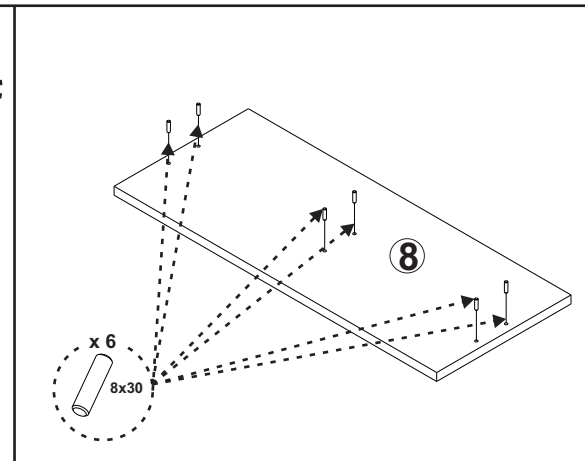

	NAZIV ELEMENTA	DIMENZIJE (mm)	BR. KOM:
①	POD	912X400X18	1
②	LEVA BOČNA STRANICA	1402X400X18	1
③	DESNA BOČNA STRANICA	1402X400X18	1
④	VERTIKALA	1402X386X18	1
⑤	HORIZONTALA	428X386X18	2
⑥	POLEĐINA	1412X441X3	2
⑦	PLAFON	920X423X18	1
⑧	GORNJA PLOČA	940X433X25	1
⑨	MASKA	609X81X18	2
⑩	FRONT	806X452X18	2
⑪	POLICA	427X375X18	4

# PRIKAZ POSTAVKE OKOVA NA ELEMENTE :

## PODEŠAVANJE POLOŽAJA VRATA: