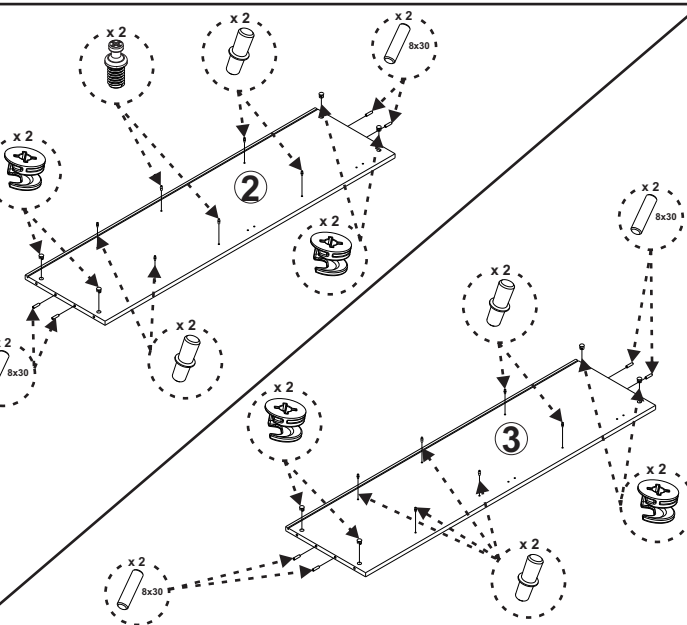

	NAZIV ELEMENTA	DIMENZIJE (mm)	BR. KOM:
①	POD	912X400X18	1
②	LEVA BOČNA STRANICA	1402X400X18	1
③	DESNA BOČNA STRANICA	1402X400X18	1
④	VERTIKALA	1402X386X18	1
⑤	HORIZONTALA	428X386X18	2
⑥	POLEĐINA	1412X441X3	2
⑦	PLAFON	920X423X18	1
⑧	GORNJA PLOČA	940X433X25	1
⑨	MASKA	609X81X18	2
⑩	FRONT	806X452X18	2
⑪	POLICA	427X375X18	4

# PRIKAZ POSTAVKE OKOVA NA ELEMENTE :

# SKLAPANJE PROIZVODA:

1.

3.

4.

6.

2.

5.

7.

## PODEŠAVANJE POLOŽAJA VRATA: