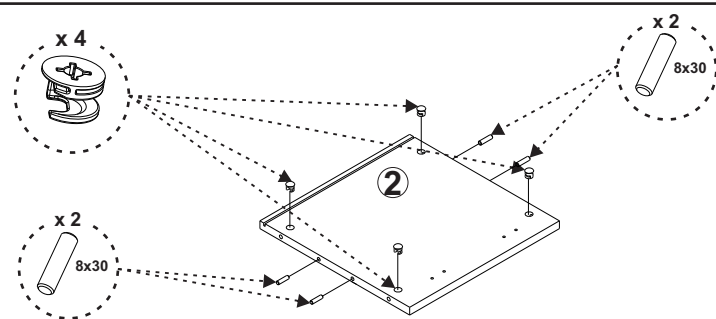

	NAZIV ELEMENTA	DIMENZIJE (mm)	BR. KOM:
①	POD	1410x400x18	1
②	LEVA/DESNA BOČNA STRANICA	400X400X18	2
③	VERTIKALA	400X386X18	2
④	HORIZONTALA	532X386X18	1
⑤	POLEĐINA	410x1382x3	1
⑥	PLAFON	1418x423x18	1
⑦	GORNJA PLOČA	1448x443x16	1
⑧	FRONT 1	550x200x18	1
⑨	FRONT 2	425x414x18	2

# PRIKAZ POSTAVKE OKOVA NA ELEMENTE :

180°

180°