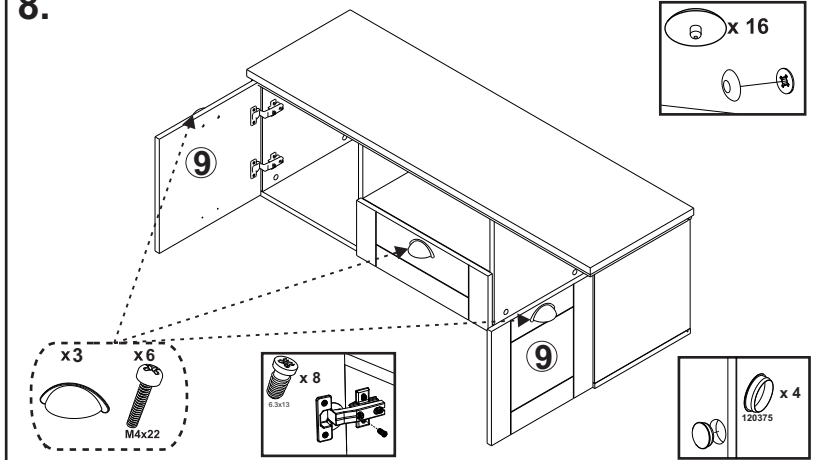

SKLAPANJE PROIZVODA:

1.

2.

3.

4.

5.

6.

7.

8.

PODEŠAVANJE POLOŽAJA VRATA :