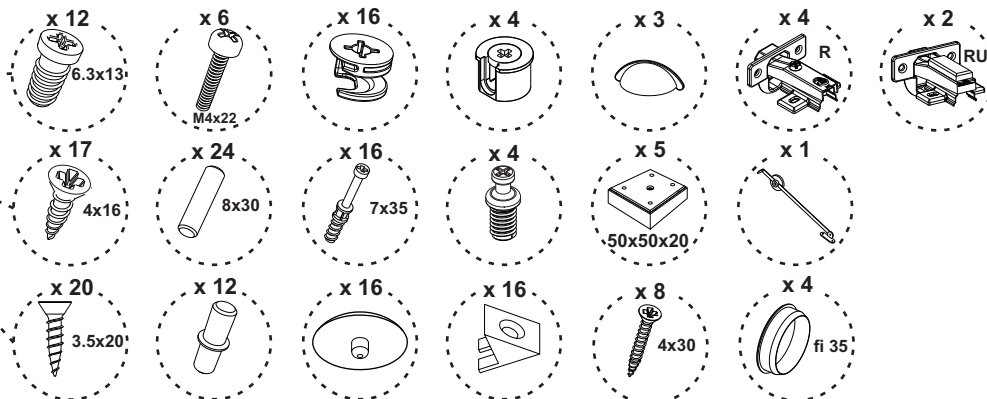

	NAZIV ELEMENTA	DIMENZIJE (mm)	BR. KOM:
①	POD	1410x400x18	1
②	LEVA/DESNA BOČNA STRANICA	400X400X18	2
③	VERTIKALA	400X386X18	2
④	HORIZONTALA	532X386X18	1
⑤	POLEĐINA	410x1382x3	1
⑥	PLAFON	1418x423x18	1
⑦	GORNJA PLOČA	1448x443x16	1
⑧	FRONT 1	550x200x18	1
⑨	FRONT 2	425x414x18	2

# PRIKAZ POSTAVKE OKOVA NA ELEMENTE :

180°

180°

# SKLAPANJE PROIZVODA:

1.

2.

3.

4.

5.

6.

7.

## PODEŠAVANJE POLOŽAJA VRATA :