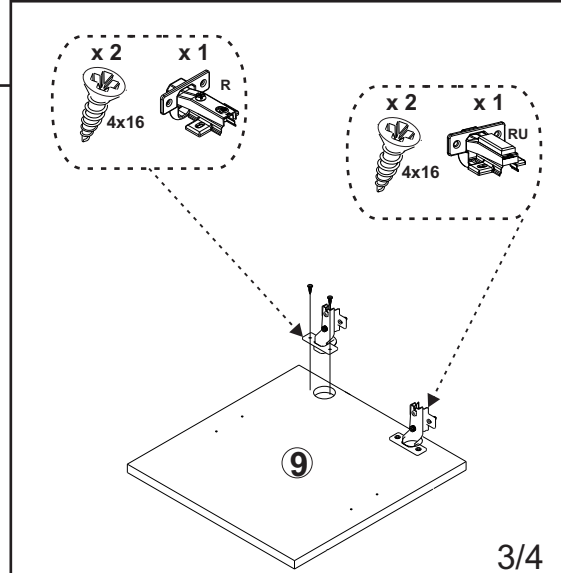

	NAZIV ELEMENTA	DIMENZIJE (mm)	BR. KOM:
①	POD	1410x400x18	1
②	LEVA/DESNA BOČNA STRANICA	400X400X18	2
③	VERTIKALA	400X386X18	2
④	HORIZONTALA	532X386X18	1
⑤	POLEĐINA	410x1382x3	1
⑥	PLAFON	1418x423x18	1
⑦	GORNJA PLOČA	1448x443x16	1
⑧	FRONT 1	550x200x18	1
⑨	FRONT 2	425x414x18	2

# PRIKAZ POSTAVKE OKOVA NA ELEMENTE :

180°

180°

# SKLAPANJE PROIZVODA:

1.

2.

3.

4.

5.

6.

7.

## PODEŠAVANJE POLOŽAJA VRATA :