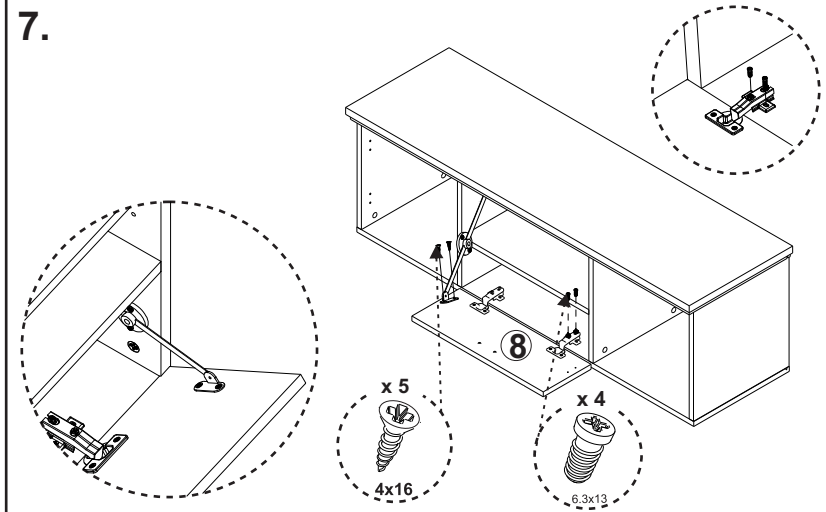

	NAZIV ELEMENTA	DIMENZIJE (mm)	BR. KOM:
①	POD	1410x400x18	1
②	LEVA/DESNA BOČNA STRANICA	400X400X18	2
③	VERTIKALA	400X386X18	2
④	HORIZONTALA	532X386X18	1
⑤	POLEĐINA	410x1382x3	1
⑥	PLAFON	1418x423x18	1
⑦	GORNJA PLOČA	1448x443x16	1
⑧	FRONT 1	550x200x18	1
⑨	FRONT 2	425x414x18	2

# PRIKAZ POSTAVKE OKOVA NA ELEMENTE :

180°

180°

# SKLAPANJE PROIZVODA:

1.

2.

3.

4.

5.

6.

7.