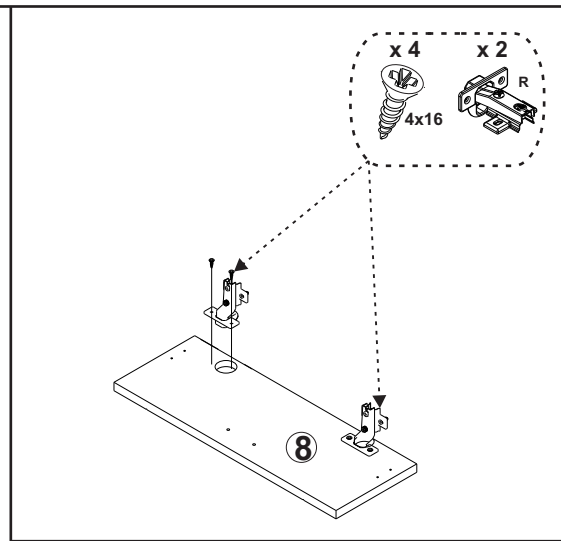

	NAZIV ELEMENTA	DIMENZIJE (mm)	BR. KOM:
①	POD	1410x400x18	1
②	LEVA/DESNA BOČNA STRANICA	400X400X18	2
③	VERTIKALA	400X386X18	2
④	HORIZONTALA	532X386X18	1
⑤	POLEĐINA	410x1382x3	1
⑥	PLAFON	1418x423x18	1
⑦	GORNJA PLOČA	1448x443x16	1
⑧	FRONT 1	550x200x18	1
⑨	FRONT 2	425x414x18	2

# PRIKAZ POSTAVKE OKOVA NA ELEMENTE :

180°

180°