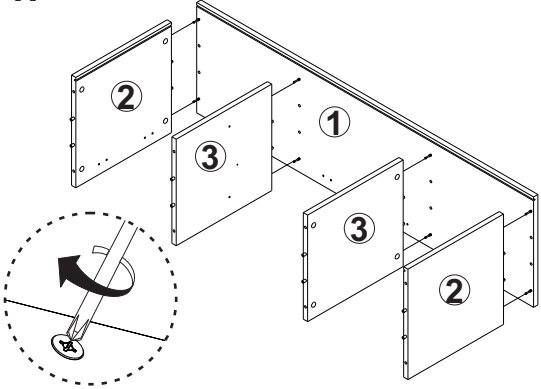

SKLAPANJE PROIZVODA:

1.