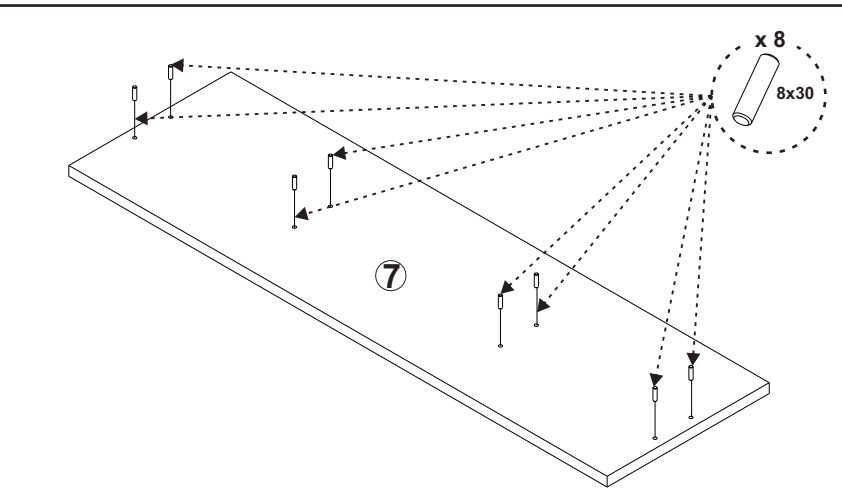

	NAZIV ELEMENTA	DIMENZIJE (mm)	BR. KOM:
①	POD	1410x400x18	1
②	LEVA/DESNA BOČNA STRANICA	400X400X18	2
③	VERTIKALA	400X386X18	2
④	HORIZONTALA	532X386X18	1
⑤	POLEĐINA	410x1382x3	1
⑥	PLAFON	1418x423x18	1
⑦	GORNJA PLOČA	1448x443x16	1
⑧	FRONT 1	550x200x18	1
⑨	FRONT 2	425x414x18	2

# PRIKAZ POSTAVKE OKOVA NA ELEMENTE :

180°

180°