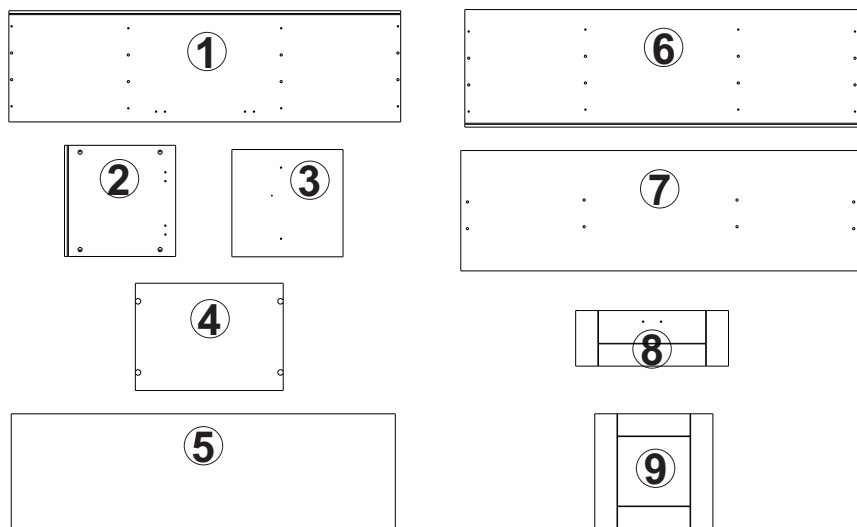

	NAZIV ELEMENTA	DIMENZIJE (mm)	BR. KOM:
①	POD	1410x400x18	1
②	LEVA/DESNA BOČNA STRANICA	400X400X18	2
③	VERTIKALA	400X386X18	2
④	HORIZONTALA	532X386X18	1
⑤	POLEĐINA	410x1382x3	1
⑥	PLAFON	1418x423x18	1
⑦	GORNJA PLOČA	1448x443x16	1
⑧	FRONT 1	550x200x18	1
⑨	FRONT 2	425x414x18	2

# PRIKAZ POSTAVKE OKOVA NA ELEMENTE :

180°

180°

# SKLAPANJE PROIZVODA:

1.

2.

3.

4.

5.

6.

7.

## PODEŠAVANJE POLOŽAJA VRATA :