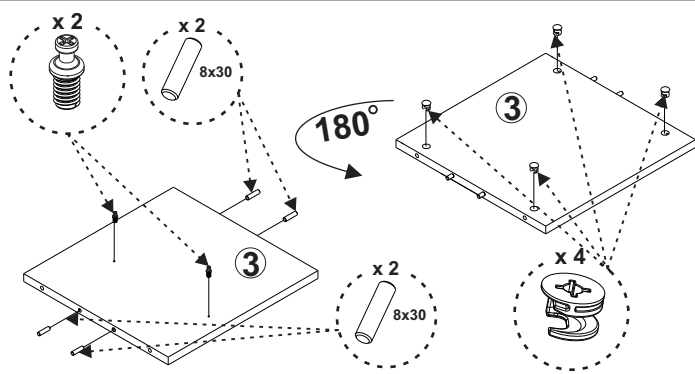

	NAZIV ELEMENTA	DIMENZIJE (mm)	BR. KOM:
①	POD	1410x400x18	1
②	LEVA/DESNA BOČNA STRANICA	400X400X18	2
③	VERTIKALA	400X386X18	2
④	HORIZONTALA	532X386X18	1
⑤	POLEĐINA	410x1382x3	1
⑥	PLAFON	1418x423x18	1
⑦	GORNJA PLOČA	1448x443x16	1
⑧	FRONT 1	550x200x18	1
⑨	FRONT 2	425x414x18	2

# PRIKAZ POSTAVKE OKOVA NA ELEMENTE :

180°

180°