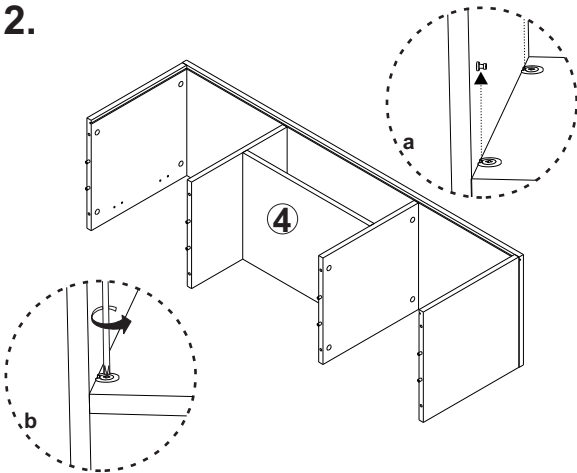

SKLAPANJE PROIZVODA:

1.

2.

3.

4.

5.

6.

7.

8.

PODEŠAVANJE POLOŽAJA VRATA :