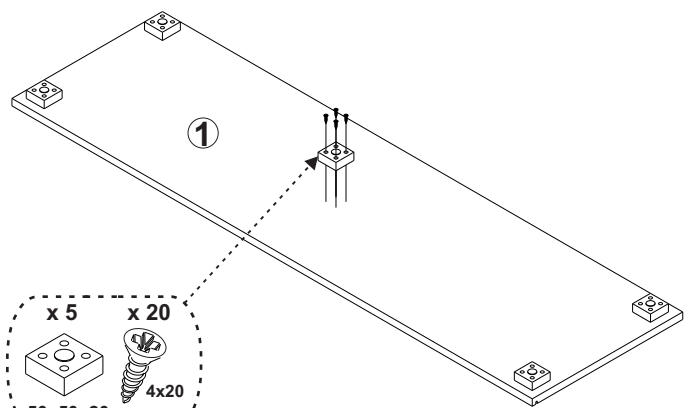

	NAZIV ELEMENTA	DIMENZIJE (mm)	BR. KOM:
①	POD	1410x400x18	1
②	LEVA/DESNA BOČNA STRANICA	400X400X18	2
③	VERTIKALA	400X386X18	2
④	HORIZONTALA	532X386X18	1
⑤	POLEĐINA	410x1382x3	1
⑥	PLAFON	1418x423x18	1
⑦	GORNJA PLOČA	1448x443x16	1
⑧	FRONT 1	550x200x18	1
⑨	FRONT 2	425x414x18	2

# PRIKAZ POSTAVKE OKOVA NA ELEMENTE :

180°

180°