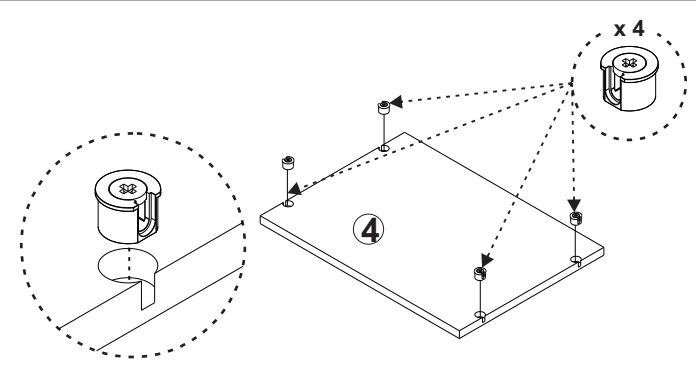

	NAZIV ELEMENTA	DIMENZIJE (mm)	BR. KOM:
①	POD	1410x400x18	1
②	LEVA/DESNA BOČNA STRANICA	400X400X18	2
③	VERTIKALA	400X386X18	2
④	HORIZONTALA	532X386X18	1
⑤	POLEĐINA	410x1382x3	1
⑥	PLAFON	1418x423x18	1
⑦	GORNJA PLOČA	1448x443x16	1
⑧	FRONT 1	550x200x18	1
⑨	FRONT 2	425x414x18	2

# PRIKAZ POSTAVKE OKOVA NA ELEMENTE :

180°

180°

# SKLAPANJE PROIZVODA:

1.

2.

3.

4.

5.

6.

7.