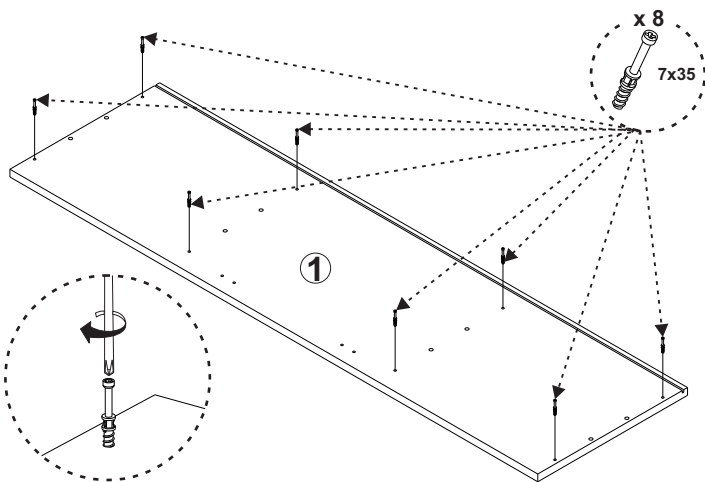

	NAZIV ELEMENTA	DIMENZIJE (mm)	BR. KOM:
①	POD	1410x400x18	1
②	LEVA/DESNA BOČNA STRANICA	400X400X18	2
③	VERTIKALA	400X386X18	2
④	HORIZONTALA	532X386X18	1
⑤	POLEĐINA	410x1382x3	1
⑥	PLAFON	1418x423x18	1
⑦	GORNJA PLOČA	1448x443x16	1
⑧	FRONT 1	550x200x18	1
⑨	FRONT 2	425x414x18	2

# PRIKAZ POSTAVKE OKOVA NA ELEMENTE :

180°

180°

# SKLAPANJE PROIZVODA:

1.

2.

3.

4.

5.

6.

7.