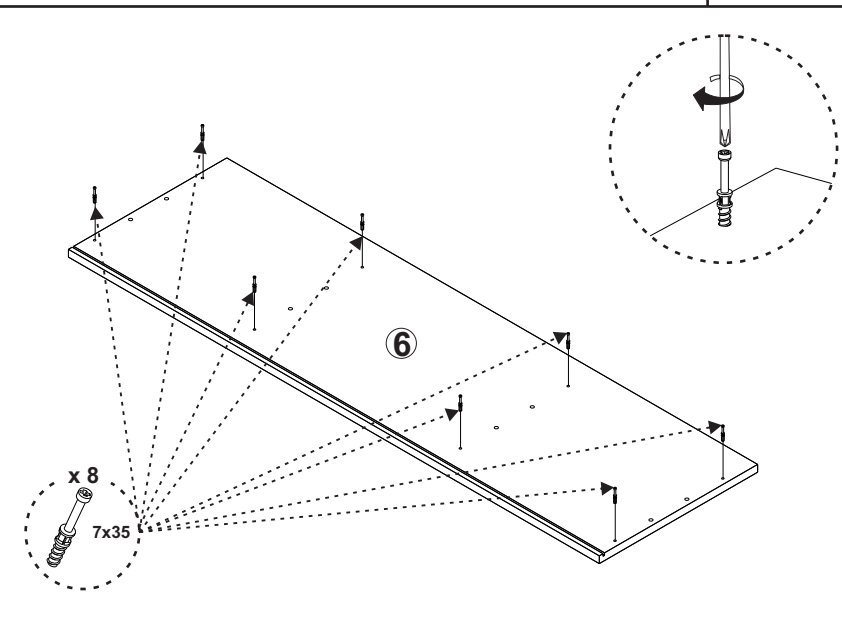

	NAZIV ELEMENTA	DIMENZIJE (mm)	BR. KOM:
①	POD	1410x400x18	1
②	LEVA/DESNA BOČNA STRANICA	400X400X18	2
③	VERTIKALA	400X386X18	2
④	HORIZONTALA	532X386X18	1
⑤	POLEĐINA	410x1382x3	1
⑥	PLAFON	1418x423x18	1
⑦	GORNJA PLOČA	1448x443x16	1
⑧	FRONT 1	550x200x18	1
⑨	FRONT 2	425x414x18	2

# PRIKAZ POSTAVKE OKOVA NA ELEMENTE :

180°

180°

# SKLAPANJE PROIZVODA:

1.

2.

3.

4.

5.

6.

7.

## PODEŠAVANJE POLOŽAJA VRATA :