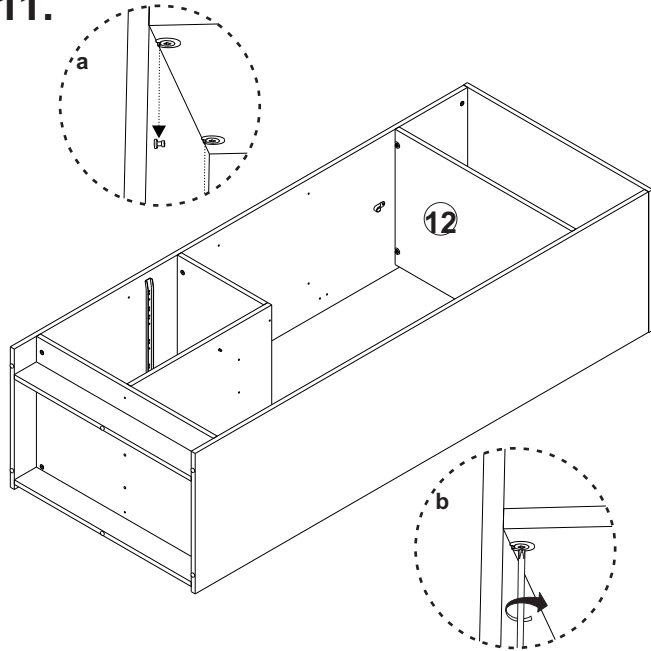

11.

12.

13.

14.

15.

PODEŠAVANJE POLOŽAJA VRATA :