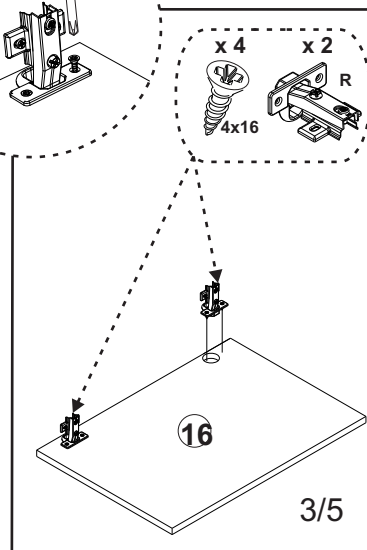

| | NAZIV ELEMENTA | DIMENZIJE (mm) | BR. KOM: |
|---|-----------------------------|----------------|----------|
| ① | BOČNA STRANA FIOKE | 500x100x18 | 2 |
| ② | PREDNJA/ZADNJA STRANA FIOKE | 329x100x18 | 2 |
| ③ | POD FIOKE | 497x362x3 | 1 |
| ④ | FRONT FIOKE | 396x198x18 | 2 |
| ⑤ | POD | 800x550x18 | 1 |
| ⑥ | SOKLA | 800x100x18 | 1 |
| ⑦ | HORIZONTALA 1 | 530x391x18 | 1 |
| ⑧ | VERTIKALA | 637x530x18 | 1 |
| ⑨ | LEVA BOČNA STRANICA | 550x2050x18 | 1 |
| ⑩ | DESNA BOČNA STRANICA | 550x2050x18 | 1 |
| ⑪ | PLAFON | 838x551x18 | 1 |
| ⑫ | HORIZONTALA 2 | 530x800x18 | 1 |
| ⑬ | POLEDINA | 1964x415x3 | 2 |
| ⑭ | FRONT 1 | 1928x396x18 | 1 |
| ⑮ | FRONT 2 | 1300x396x18 | 1 |
| ⑯ | FRONT 3 | 424x396x18 | 1 |
| ⑰ | POLICA | 500x390x18 | 1 |

PRIKAZ POSTAVKE OKOVA NA ELEMENTE :

SKLAPANJE PROIZVODA :

1.

2.

3.

4.

5.

7.

8.

9.

11.

12.

13.

14.

15.

PODEŠAVANJE POLOŽAJA VRATA :