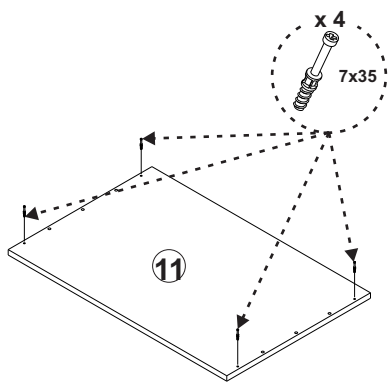

| | NAZIV ELEMENTA | DIMENZIJE (mm) | BR. KOM: |
|---|-----------------------------|----------------|----------|
| ① | BOČNA STRANA FIOKE | 500x100x18 | 2 |
| ② | PREDNJA/ZADNJA STRANA FIOKE | 329x100x18 | 2 |
| ③ | POD FIOKE | 497x362x3 | 1 |
| ④ | FRONT FIOKE | 396x198x18 | 2 |
| ⑤ | POD | 800x550x18 | 1 |
| ⑥ | SOKLA | 800x100x18 | 1 |
| ⑦ | HORIZONTALA 1 | 530x391x18 | 1 |
| ⑧ | VERTIKALA | 637x530x18 | 1 |
| ⑨ | LEVA BOČNA STRANICA | 550x2050x18 | 1 |
| ⑩ | DESNA BOČNA STRANICA | 550x2050x18 | 1 |
| ⑪ | PLAFON | 838x551x18 | 1 |
| ⑫ | HORIZONTALA 2 | 530x800x18 | 1 |
| ⑬ | POLEDINA | 1964x415x3 | 2 |
| ⑭ | FRONT 1 | 1928x396x18 | 1 |
| ⑮ | FRONT 2 | 1300x396x18 | 1 |
| ⑯ | FRONT 3 | 424x396x18 | 1 |
| ⑰ | POLICA | 500x390x18 | 1 |

PRIKAZ POSTAVKE OKOVA NA ELEMENTE :

SKLAPANJE PROIZVODA :

1.

2.

3.

4.

5.

7.