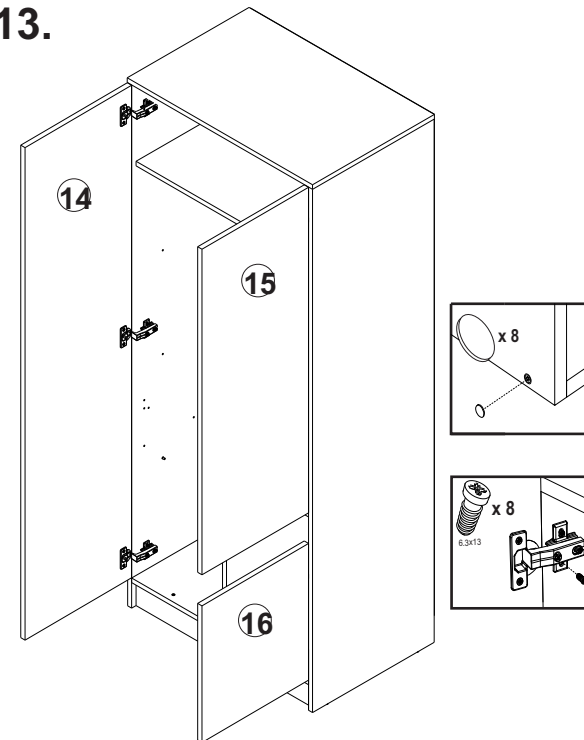

| | NAZIV ELEMENTA | DIMENZIJE (mm) | BR. KOM: |
|---|-----------------------------|----------------|----------|
| ① | BOČNA STRANA FIOKE | 500x100x18 | 2 |
| ② | PREDNJA/ZADNJA STRANA FIOKE | 329x100x18 | 2 |
| ③ | POD FIOKE | 497x362x3 | 1 |
| ④ | FRONT FIOKE | 396x198x18 | 2 |
| ⑤ | POD | 800x550x18 | 1 |
| ⑥ | SOKLA | 800x100x18 | 1 |
| ⑦ | HORIZONTALA 1 | 530x391x18 | 1 |
| ⑧ | VERTIKALA | 637x530x18 | 1 |
| ⑨ | LEVA BOČNA STRANICA | 550x2050x18 | 1 |
| ⑩ | DESNA BOČNA STRANICA | 550x2050x18 | 1 |
| ⑪ | PLAFON | 838x551x18 | 1 |
| ⑫ | HORIZONTALA 2 | 530x800x18 | 1 |
| ⑬ | POLEDINA | 1964x415x3 | 2 |
| ⑭ | FRONT 1 | 1928x396x18 | 1 |
| ⑮ | FRONT 2 | 1300x396x18 | 1 |
| ⑯ | FRONT 3 | 424x396x18 | 1 |
| ⑰ | POLICA | 500x390x18 | 1 |

PRIKAZ POSTAVKE OKOVA NA ELEMENTE :

SKLAPANJE PROIZVODA :

1.

2.

3.

4.

5.

7.

8.

9.

11.

12.

13.

14.

15.

PODEŠAVANJE POLOŽAJA VRATA :