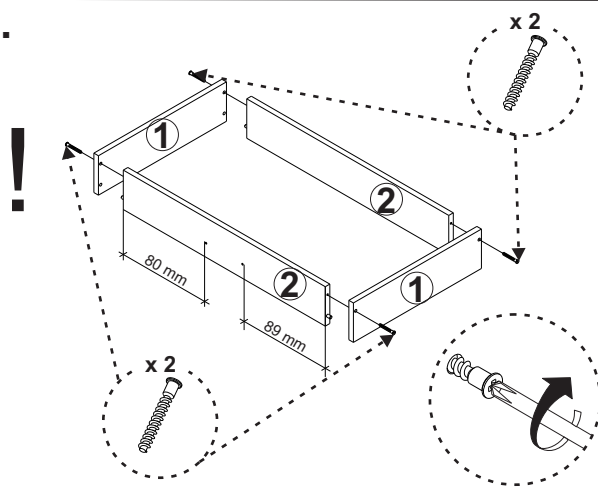

| | NAZIV ELEMENTA | DIMENZIJE (mm) | BR. KOM: |
|---|-----------------------------|----------------|----------|
| ① | BOČNA STRANA FIOKE | 500x100x18 | 2 |
| ② | PREDNJA/ZADNJA STRANA FIOKE | 329x100x18 | 2 |
| ③ | POD FIOKE | 497x362x3 | 1 |
| ④ | FRONT FIOKE | 396x198x18 | 2 |
| ⑤ | POD | 800x550x18 | 1 |
| ⑥ | SOKLA | 800x100x18 | 1 |
| ⑦ | HORIZONTALA 1 | 530x391x18 | 1 |
| ⑧ | VERTIKALA | 637x530x18 | 1 |
| ⑨ | LEVA BOČNA STRANICA | 550x2050x18 | 1 |
| ⑩ | DESNA BOČNA STRANICA | 550x2050x18 | 1 |
| ⑪ | PLAFON | 838x551x18 | 1 |
| ⑫ | HORIZONTALA 2 | 530x800x18 | 1 |
| ⑬ | POLEDINA | 1964x415x3 | 2 |
| ⑭ | FRONT 1 | 1928x396x18 | 1 |
| ⑮ | FRONT 2 | 1300x396x18 | 1 |
| ⑯ | FRONT 3 | 424x396x18 | 1 |
| ⑰ | POLICA | 500x390x18 | 1 |

PRIKAZ POSTAVKE OKOVA NA ELEMENTE :

SKLAPANJE PROIZVODA :

1.

2.

3.

4.

5.

7.