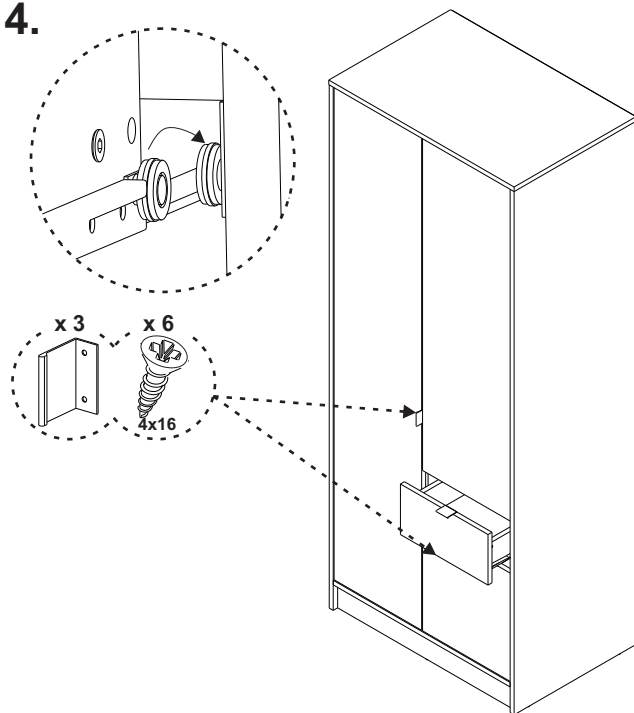

| | NAZIV ELEMENTA | DIMENZIJE (mm) | BR. KOM: |
|---|-----------------------------|----------------|----------|
| ① | BOČNA STRANA FIOKE | 500x100x18 | 2 |
| ② | PREDNJA/ZADNJA STRANA FIOKE | 329x100x18 | 2 |
| ③ | POD FIOKE | 497x362x3 | 1 |
| ④ | FRONT FIOKE | 396x198x18 | 2 |
| ⑤ | POD | 800x550x18 | 1 |
| ⑥ | SOKLA | 800x100x18 | 1 |
| ⑦ | HORIZONTALA 1 | 530x391x18 | 1 |
| ⑧ | VERTIKALA | 637x530x18 | 1 |
| ⑨ | LEVA BOČNA STRANICA | 550x2050x18 | 1 |
| ⑩ | DESNA BOČNA STRANICA | 550x2050x18 | 1 |
| ⑪ | PLAFON | 838x551x18 | 1 |
| ⑫ | HORIZONTALA 2 | 530x800x18 | 1 |
| ⑬ | POLEDINA | 1964x415x3 | 2 |
| ⑭ | FRONT 1 | 1928x396x18 | 1 |
| ⑮ | FRONT 2 | 1300x396x18 | 1 |
| ⑯ | FRONT 3 | 424x396x18 | 1 |
| ⑰ | POLICA | 500x390x18 | 1 |

PRIKAZ POSTAVKE OKOVA NA ELEMENTE :

SKLAPANJE PROIZVODA :

1.

2.

3.

4.

5.

7.

8.

9.

11.

12.

13.

14.

15.

PODEŠAVANJE POLOŽAJA VRATA :