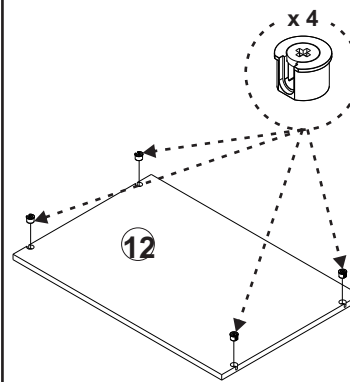

| | NAZIV ELEMENTA | DIMENZIJE (mm) | BR. KOM: |
|---|-----------------------------|----------------|----------|
| ① | BOČNA STRANA FIOKE | 500x100x18 | 2 |
| ② | PREDNJA/ZADNJA STRANA FIOKE | 329x100x18 | 2 |
| ③ | POD FIOKE | 497x362x3 | 1 |
| ④ | FRONT FIOKE | 396x198x18 | 2 |
| ⑤ | POD | 800x550x18 | 1 |
| ⑥ | SOKLA | 800x100x18 | 1 |
| ⑦ | HORIZONTALA 1 | 530x391x18 | 1 |
| ⑧ | VERTIKALA | 637x530x18 | 1 |
| ⑨ | LEVA BOČNA STRANICA | 550x2050x18 | 1 |
| ⑩ | DESNA BOČNA STRANICA | 550x2050x18 | 1 |
| ⑪ | PLAFON | 838x551x18 | 1 |
| ⑫ | HORIZONTALA 2 | 530x800x18 | 1 |
| ⑬ | POLEDINA | 1964x415x3 | 2 |
| ⑭ | FRONT 1 | 1928x396x18 | 1 |
| ⑮ | FRONT 2 | 1300x396x18 | 1 |
| ⑯ | FRONT 3 | 424x396x18 | 1 |
| ⑰ | POLICA | 500x390x18 | 1 |

PRIKAZ POSTAVKE OKOVA NA ELEMENTE :

SKLAPANJE PROIZVODA :

1.

2.

3.

4.

5.

7.

8.

9.

11.

12.

13.

14.

15.

PODEŠAVANJE POLOŽAJA VRATA :