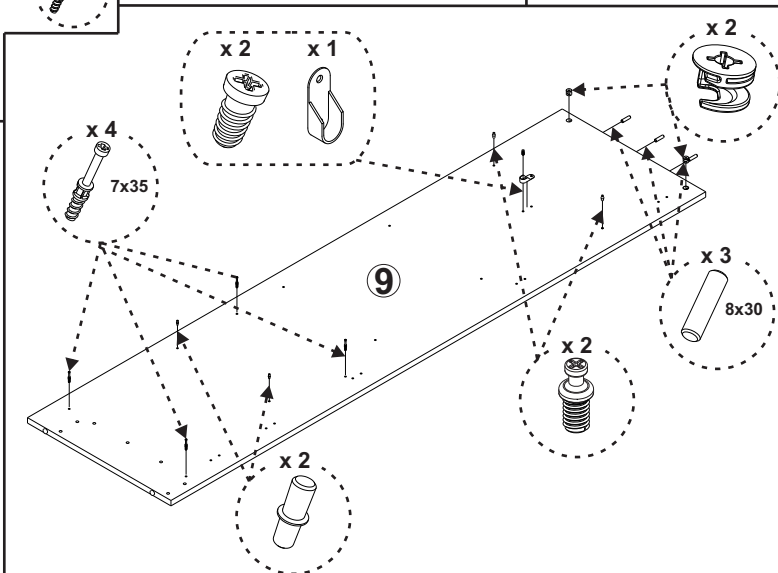

| | NAZIV ELEMENTA | DIMENZIJE (mm) | BR. KOM: |
|---|-----------------------------|----------------|----------|
| ① | BOČNA STRANA FIOKE | 500x100x18 | 2 |
| ② | PREDNJA/ZADNJA STRANA FIOKE | 329x100x18 | 2 |
| ③ | POD FIOKE | 497x362x3 | 1 |
| ④ | FRONT FIOKE | 396x198x18 | 2 |
| ⑤ | POD | 800x550x18 | 1 |
| ⑥ | SOKLA | 800x100x18 | 1 |
| ⑦ | HORIZONTALA 1 | 530x391x18 | 1 |
| ⑧ | VERTIKALA | 637x530x18 | 1 |
| ⑨ | LEVA BOČNA STRANICA | 550x2050x18 | 1 |
| ⑩ | DESNA BOČNA STRANICA | 550x2050x18 | 1 |
| ⑪ | PLAFON | 838x551x18 | 1 |
| ⑫ | HORIZONTALA 2 | 530x800x18 | 1 |
| ⑬ | POLEDINA | 1964x415x3 | 2 |
| ⑭ | FRONT 1 | 1928x396x18 | 1 |
| ⑮ | FRONT 2 | 1300x396x18 | 1 |
| ⑯ | FRONT 3 | 424x396x18 | 1 |
| ⑰ | POLICA | 500x390x18 | 1 |

PRIKAZ POSTAVKE OKOVA NA ELEMENTE :

SKLAPANJE PROIZVODA :

1.

2.

3.

4.

5.

7.

8.

9.

11.

12.

13.

14.

15.

PODEŠAVANJE POLOŽAJA VRATA :