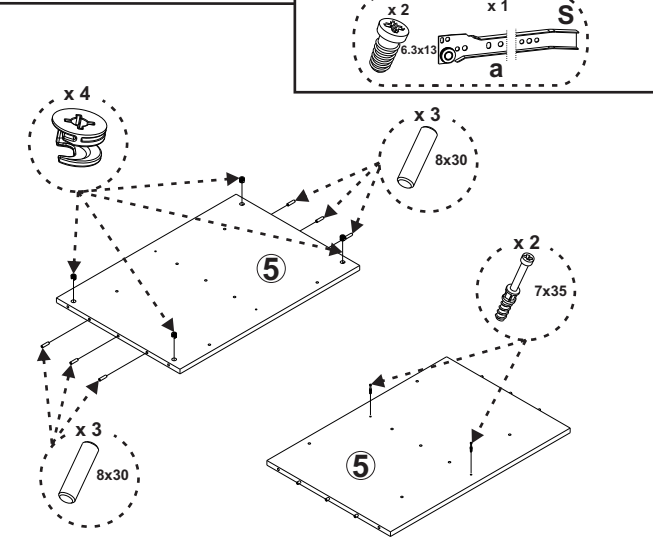

| | NAZIV ELEMENTA | DIMENZIJE (mm) | BR. KOM: |
|---|-----------------------------|----------------|----------|
| ① | BOČNA STRANA FIOKE | 500x100x18 | 2 |
| ② | PREDNJA/ZADNJA STRANA FIOKE | 329x100x18 | 2 |
| ③ | POD FIOKE | 497x362x3 | 1 |
| ④ | FRONT FIOKE | 396x198x18 | 2 |
| ⑤ | POD | 800x550x18 | 1 |
| ⑥ | SOKLA | 800x100x18 | 1 |
| ⑦ | HORIZONTALA 1 | 530x391x18 | 1 |
| ⑧ | VERTIKALA | 637x530x18 | 1 |
| ⑨ | LEVA BOČNA STRANICA | 550x2050x18 | 1 |
| ⑩ | DESNA BOČNA STRANICA | 550x2050x18 | 1 |
| ⑪ | PLAFON | 838x551x18 | 1 |
| ⑫ | HORIZONTALA 2 | 530x800x18 | 1 |
| ⑬ | POLEDINA | 1964x415x3 | 2 |
| ⑭ | FRONT 1 | 1928x396x18 | 1 |
| ⑮ | FRONT 2 | 1300x396x18 | 1 |
| ⑯ | FRONT 3 | 424x396x18 | 1 |
| ⑰ | POLICA | 500x390x18 | 1 |

PRIKAZ POSTAVKE OKOVA NA ELEMENTE :

SKLAPANJE PROIZVODA :

1.

2.

3.

4.

5.

7.

8.

9.

11.

12.

13.

14.

15.

PODEŠAVANJE POLOŽAJA VRATA :