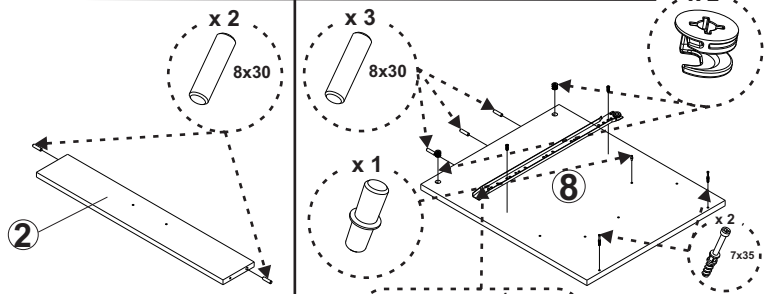

| | NAZIV ELEMENTA | DIMENZIJE (mm) | BR. KOM: |
|---|-----------------------------|----------------|----------|
| ① | BOČNA STRANA FIOKE | 500x100x18 | 2 |
| ② | PREDNJA/ZADNJA STRANA FIOKE | 329x100x18 | 2 |
| ③ | POD FIOKE | 497x362x3 | 1 |
| ④ | FRONT FIOKE | 396x198x18 | 2 |
| ⑤ | POD | 800x550x18 | 1 |
| ⑥ | SOKLA | 800x100x18 | 1 |
| ⑦ | HORIZONTALA 1 | 530x391x18 | 1 |
| ⑧ | VERTIKALA | 637x530x18 | 1 |
| ⑨ | LEVA BOČNA STRANICA | 550x2050x18 | 1 |
| ⑩ | DESNA BOČNA STRANICA | 550x2050x18 | 1 |
| ⑪ | PLAFON | 838x551x18 | 1 |
| ⑫ | HORIZONTALA 2 | 530x800x18 | 1 |
| ⑬ | POLEDINA | 1964x415x3 | 2 |
| ⑭ | FRONT 1 | 1928x396x18 | 1 |
| ⑮ | FRONT 2 | 1300x396x18 | 1 |
| ⑯ | FRONT 3 | 424x396x18 | 1 |
| ⑰ | POLICA | 500x390x18 | 1 |

PRIKAZ POSTAVKE OKOVA NA ELEMENTE :

SKLAPANJE PROIZVODA :

1.

2.

3.

4.

5.

7.