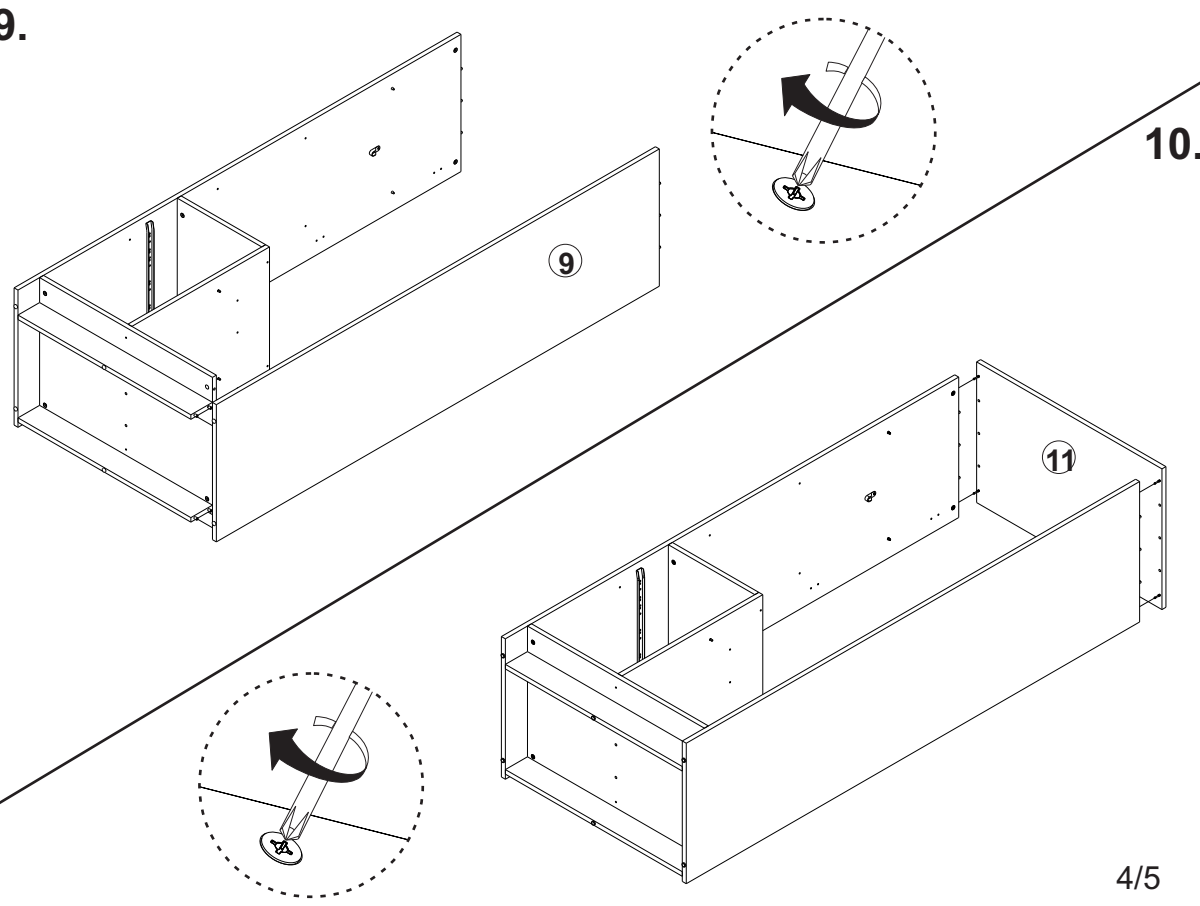

SKLAPANJE PROIZVODA :

1.

2.

3.

4.

5.

7.

8.

9.