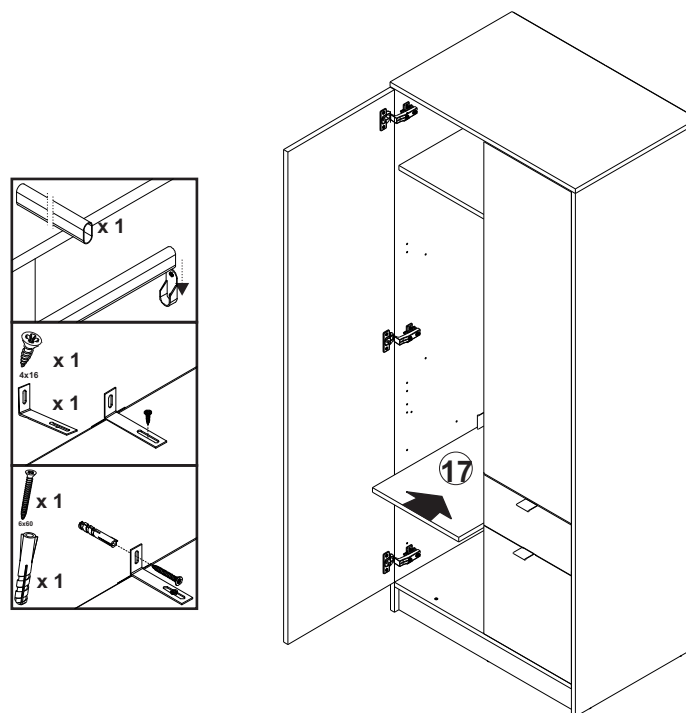

| | NAZIV ELEMENTA | DIMENZIJE (mm) | BR. KOM: |
|---|-----------------------------|----------------|----------|
| ① | BOČNA STRANA FIOKE | 500x100x18 | 2 |
| ② | PREDNJA/ZADNJA STRANA FIOKE | 329x100x18 | 2 |
| ③ | POD FIOKE | 497x362x3 | 1 |
| ④ | FRONT FIOKE | 396x198x18 | 2 |
| ⑤ | POD | 800x550x18 | 1 |
| ⑥ | SOKLA | 800x100x18 | 1 |
| ⑦ | HORIZONTALA 1 | 530x391x18 | 1 |
| ⑧ | VERTIKALA | 637x530x18 | 1 |
| ⑨ | LEVA BOČNA STRANICA | 550x2050x18 | 1 |
| ⑩ | DESNA BOČNA STRANICA | 550x2050x18 | 1 |
| ⑪ | PLAFON | 838x551x18 | 1 |
| ⑫ | HORIZONTALA 2 | 530x800x18 | 1 |
| ⑬ | POLEDINA | 1964x415x3 | 2 |
| ⑭ | FRONT 1 | 1928x396x18 | 1 |
| ⑮ | FRONT 2 | 1300x396x18 | 1 |
| ⑯ | FRONT 3 | 424x396x18 | 1 |
| ⑰ | POLICA | 500x390x18 | 1 |

PRIKAZ POSTAVKE OKOVA NA ELEMENTE :

SKLAPANJE PROIZVODA :

1.

2.

3.

4.

5.

7.

8.

9.

11.

12.

13.

14.

15.

PODEŠAVANJE POLOŽAJA VRATA :