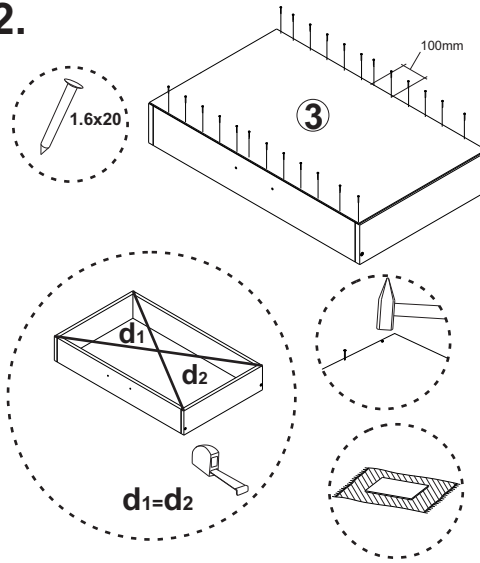

| | NAZIV ELEMENTA | DIMENZIJE (mm) | BR. KOM: |
|---|-----------------------------|----------------|----------|
| ① | BOČNA STRANA FIOKE | 500x100x18 | 2 |
| ② | PREDNJA/ZADNJA STRANA FIOKE | 329x100x18 | 2 |
| ③ | POD FIOKE | 497x362x3 | 1 |
| ④ | FRONT FIOKE | 396x198x18 | 2 |
| ⑤ | POD | 800x550x18 | 1 |
| ⑥ | SOKLA | 800x100x18 | 1 |
| ⑦ | HORIZONTALA 1 | 530x391x18 | 1 |
| ⑧ | VERTIKALA | 637x530x18 | 1 |
| ⑨ | LEVA BOČNA STRANICA | 550x2050x18 | 1 |
| ⑩ | DESNA BOČNA STRANICA | 550x2050x18 | 1 |
| ⑪ | PLAFON | 838x551x18 | 1 |
| ⑫ | HORIZONTALA 2 | 530x800x18 | 1 |
| ⑬ | POLEDINA | 1964x415x3 | 2 |
| ⑭ | FRONT 1 | 1928x396x18 | 1 |
| ⑮ | FRONT 2 | 1300x396x18 | 1 |
| ⑯ | FRONT 3 | 424x396x18 | 1 |
| ⑰ | POLICA | 500x390x18 | 1 |

PRIKAZ POSTAVKE OKOVA NA ELEMENTE :

SKLAPANJE PROIZVODA :

1.

2.

3.

4.

5.

7.