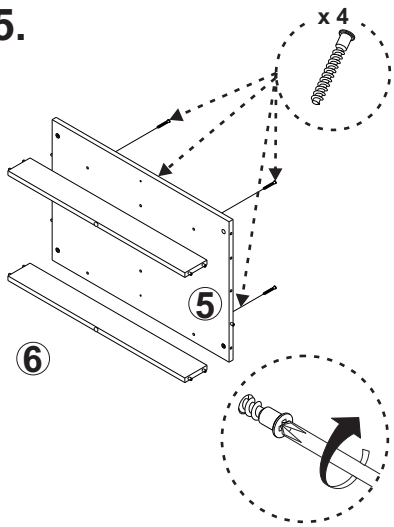

| | NAZIV ELEMENTA | DIMENZIJE (mm) | BR. KOM: |
|---|-----------------------------|----------------|----------|
| ① | BOČNA STRANA FIOKE | 500x100x18 | 2 |
| ② | PREDNJA/ZADNJA STRANA FIOKE | 329x100x18 | 2 |
| ③ | POD FIOKE | 497x362x3 | 1 |
| ④ | FRONT FIOKE | 396x198x18 | 2 |
| ⑤ | POD | 800x550x18 | 1 |
| ⑥ | SOKLA | 800x100x18 | 1 |
| ⑦ | HORIZONTALA 1 | 530x391x18 | 1 |
| ⑧ | VERTIKALA | 637x530x18 | 1 |
| ⑨ | LEVA BOČNA STRANICA | 550x2050x18 | 1 |
| ⑩ | DESNA BOČNA STRANICA | 550x2050x18 | 1 |
| ⑪ | PLAFON | 838x551x18 | 1 |
| ⑫ | HORIZONTALA 2 | 530x800x18 | 1 |
| ⑬ | POLEDINA | 1964x415x3 | 2 |
| ⑭ | FRONT 1 | 1928x396x18 | 1 |
| ⑮ | FRONT 2 | 1300x396x18 | 1 |
| ⑯ | FRONT 3 | 424x396x18 | 1 |
| ⑰ | POLICA | 500x390x18 | 1 |

PRIKAZ POSTAVKE OKOVA NA ELEMENTE :

SKLAPANJE PROIZVODA :

1.

2.

3.

4.

5.

7.