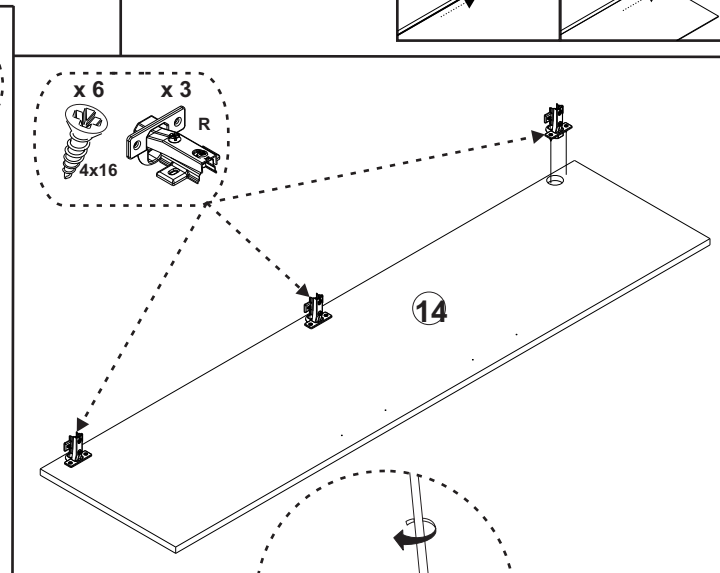

| | NAZIV ELEMENTA | DIMENZIJE (mm) | BR. KOM: |
|---|-----------------------------|----------------|----------|
| ① | BOČNA STRANA FIOKE | 500x100x18 | 2 |
| ② | PREDNJA/ZADNJA STRANA FIOKE | 329x100x18 | 2 |
| ③ | POD FIOKE | 497x362x3 | 1 |
| ④ | FRONT FIOKE | 396x198x18 | 2 |
| ⑤ | POD | 800x550x18 | 1 |
| ⑥ | SOKLA | 800x100x18 | 1 |
| ⑦ | HORIZONTALA 1 | 530x391x18 | 1 |
| ⑧ | VERTIKALA | 637x530x18 | 1 |
| ⑨ | LEVA BOČNA STRANICA | 550x2050x18 | 1 |
| ⑩ | DESNA BOČNA STRANICA | 550x2050x18 | 1 |
| ⑪ | PLAFON | 838x551x18 | 1 |
| ⑫ | HORIZONTALA 2 | 530x800x18 | 1 |
| ⑬ | POLEDINA | 1964x415x3 | 2 |
| ⑭ | FRONT 1 | 1928x396x18 | 1 |
| ⑮ | FRONT 2 | 1300x396x18 | 1 |
| ⑯ | FRONT 3 | 424x396x18 | 1 |
| ⑰ | POLICA | 500x390x18 | 1 |

PRIKAZ POSTAVKE OKOVA NA ELEMENTE :

SKLAPANJE PROIZVODA :

1.

2.

3.

4.

5.

7.

8.

9.

11.

12.

13.

14.

15.

PODEŠAVANJE POLOŽAJA VRATA :