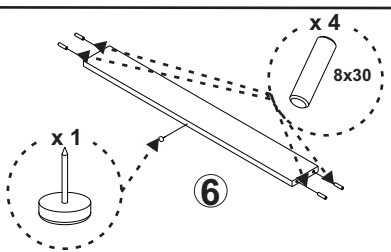

| | NAZIV ELEMENTA | DIMENZIJE (mm) | BR. KOM: |
|---|-----------------------------|----------------|----------|
| ① | BOČNA STRANA FIOKE | 500x100x18 | 2 |
| ② | PREDNJA/ZADNJA STRANA FIOKE | 329x100x18 | 2 |
| ③ | POD FIOKE | 497x362x3 | 1 |
| ④ | FRONT FIOKE | 396x198x18 | 2 |
| ⑤ | POD | 800x550x18 | 1 |
| ⑥ | SOKLA | 800x100x18 | 1 |
| ⑦ | HORIZONTALA 1 | 530x391x18 | 1 |
| ⑧ | VERTIKALA | 637x530x18 | 1 |
| ⑨ | LEVA BOČNA STRANICA | 550x2050x18 | 1 |
| ⑩ | DESNA BOČNA STRANICA | 550x2050x18 | 1 |
| ⑪ | PLAFON | 838x551x18 | 1 |
| ⑫ | HORIZONTALA 2 | 530x800x18 | 1 |
| ⑬ | POLEDINA | 1964x415x3 | 2 |
| ⑭ | FRONT 1 | 1928x396x18 | 1 |
| ⑮ | FRONT 2 | 1300x396x18 | 1 |
| ⑯ | FRONT 3 | 424x396x18 | 1 |
| ⑰ | POLICA | 500x390x18 | 1 |

PRIKAZ POSTAVKE OKOVA NA ELEMENTE :

SKLAPANJE PROIZVODA :

1.

2.

3.

4.

5.

7.