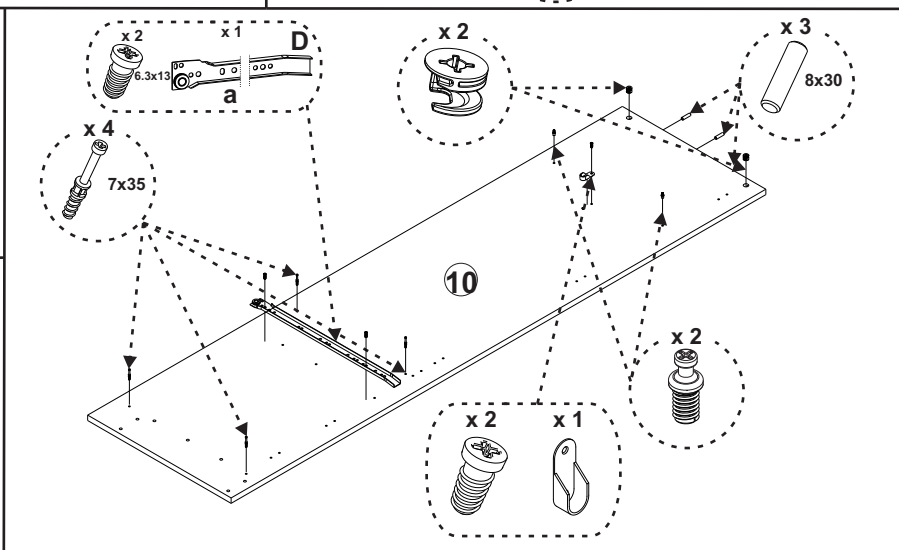

| | NAZIV ELEMENTA | DIMENZIJE (mm) | BR. KOM: |
|---|-----------------------------|----------------|----------|
| ① | BOČNA STRANA FIOKE | 500x100x18 | 2 |
| ② | PREDNJA/ZADNJA STRANA FIOKE | 329x100x18 | 2 |
| ③ | POD FIOKE | 497x362x3 | 1 |
| ④ | FRONT FIOKE | 396x198x18 | 2 |
| ⑤ | POD | 800x550x18 | 1 |
| ⑥ | SOKLA | 800x100x18 | 1 |
| ⑦ | HORIZONTALA 1 | 530x391x18 | 1 |
| ⑧ | VERTIKALA | 637x530x18 | 1 |
| ⑨ | LEVA BOČNA STRANICA | 550x2050x18 | 1 |
| ⑩ | DESNA BOČNA STRANICA | 550x2050x18 | 1 |
| ⑪ | PLAFON | 838x551x18 | 1 |
| ⑫ | HORIZONTALA 2 | 530x800x18 | 1 |
| ⑬ | POLEDINA | 1964x415x3 | 2 |
| ⑭ | FRONT 1 | 1928x396x18 | 1 |
| ⑮ | FRONT 2 | 1300x396x18 | 1 |
| ⑯ | FRONT 3 | 424x396x18 | 1 |
| ⑰ | POLICA | 500x390x18 | 1 |

PRIKAZ POSTAVKE OKOVA NA ELEMENTE :

SKLAPANJE PROIZVODA :

1.

2.

3.

4.

5.

7.

8.

9.

11.

12.

13.

14.

15.

PODEŠAVANJE POLOŽAJA VRATA :