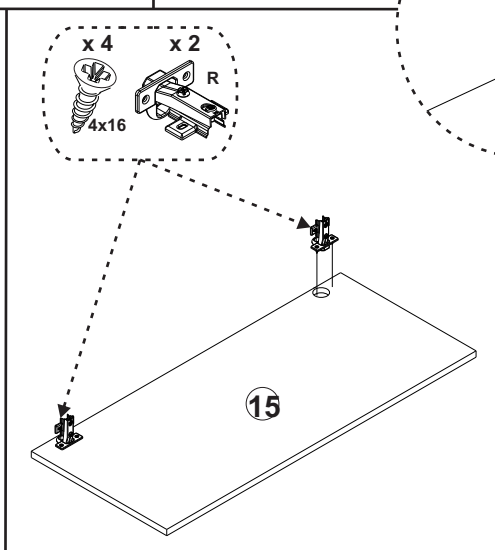

| | NAZIV ELEMENTA | DIMENZIJE (mm) | BR. KOM: |
|---|-----------------------------|----------------|----------|
| ① | BOČNA STRANA FIOKE | 500x100x18 | 2 |
| ② | PREDNJA/ZADNJA STRANA FIOKE | 329x100x18 | 2 |
| ③ | POD FIOKE | 497x362x3 | 1 |
| ④ | FRONT FIOKE | 396x198x18 | 2 |
| ⑤ | POD | 800x550x18 | 1 |
| ⑥ | SOKLA | 800x100x18 | 1 |
| ⑦ | HORIZONTALA 1 | 530x391x18 | 1 |
| ⑧ | VERTIKALA | 637x530x18 | 1 |
| ⑨ | LEVA BOČNA STRANICA | 550x2050x18 | 1 |
| ⑩ | DESNA BOČNA STRANICA | 550x2050x18 | 1 |
| ⑪ | PLAFON | 838x551x18 | 1 |
| ⑫ | HORIZONTALA 2 | 530x800x18 | 1 |
| ⑬ | POLEDINA | 1964x415x3 | 2 |
| ⑭ | FRONT 1 | 1928x396x18 | 1 |
| ⑮ | FRONT 2 | 1300x396x18 | 1 |
| ⑯ | FRONT 3 | 424x396x18 | 1 |
| ⑰ | POLICA | 500x390x18 | 1 |

PRIKAZ POSTAVKE OKOVA NA ELEMENTE :

SKLAPANJE PROIZVODA :

1.

2.

3.

4.

5.

7.

8.

9.

11.

12.

13.

14.

15.

PODEŠAVANJE POLOŽAJA VRATA :