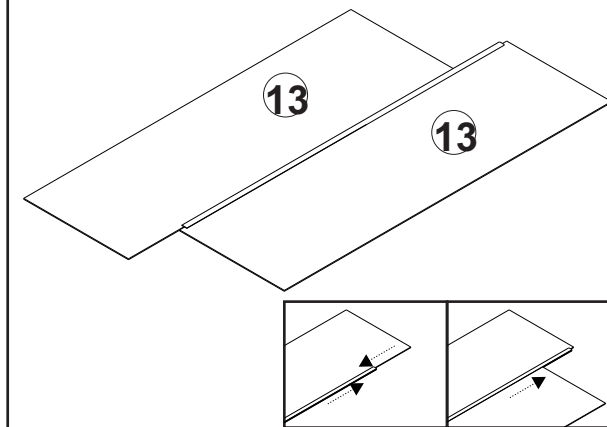

| | NAZIV ELEMENTA | DIMENZIJE (mm) | BR. KOM: |
|---|-----------------------------|----------------|----------|
| ① | BOČNA STRANA FIOKE | 500x100x18 | 2 |
| ② | PREDNJA/ZADNJA STRANA FIOKE | 329x100x18 | 2 |
| ③ | POD FIOKE | 497x362x3 | 1 |
| ④ | FRONT FIOKE | 396x198x18 | 2 |
| ⑤ | POD | 800x550x18 | 1 |
| ⑥ | SOKLA | 800x100x18 | 1 |
| ⑦ | HORIZONTALA 1 | 530x391x18 | 1 |
| ⑧ | VERTIKALA | 637x530x18 | 1 |
| ⑨ | LEVA BOČNA STRANICA | 550x2050x18 | 1 |
| ⑩ | DESNA BOČNA STRANICA | 550x2050x18 | 1 |
| ⑪ | PLAFON | 838x551x18 | 1 |
| ⑫ | HORIZONTALA 2 | 530x800x18 | 1 |
| ⑬ | POLEDINA | 1964x415x3 | 2 |
| ⑭ | FRONT 1 | 1928x396x18 | 1 |
| ⑮ | FRONT 2 | 1300x396x18 | 1 |
| ⑯ | FRONT 3 | 424x396x18 | 1 |
| ⑰ | POLICA | 500x390x18 | 1 |

PRIKAZ POSTAVKE OKOVA NA ELEMENTE :

SKLAPANJE PROIZVODA :

1.

2.

3.

4.

5.

7.