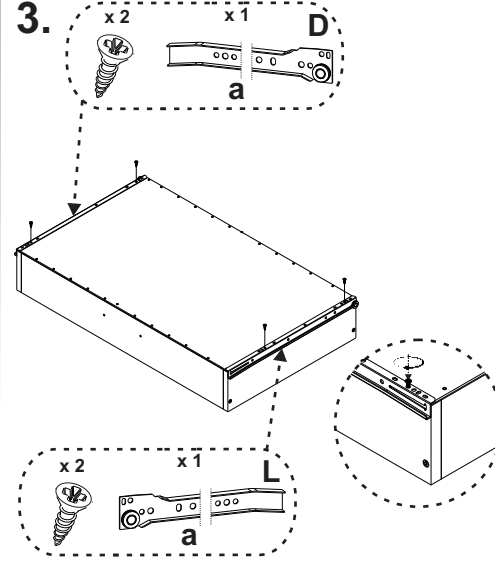

| | NAZIV ELEMENTA | DIMENZIJE (mm) | BR. KOM: |
|---|-----------------------------|----------------|----------|
| ① | BOČNA STRANA FIOKE | 500x100x18 | 2 |
| ② | PREDNJA/ZADNJA STRANA FIOKE | 329x100x18 | 2 |
| ③ | POD FIOKE | 497x362x3 | 1 |
| ④ | FRONT FIOKE | 396x198x18 | 2 |
| ⑤ | POD | 800x550x18 | 1 |
| ⑥ | SOKLA | 800x100x18 | 1 |
| ⑦ | HORIZONTALA 1 | 530x391x18 | 1 |
| ⑧ | VERTIKALA | 637x530x18 | 1 |
| ⑨ | LEVA BOČNA STRANICA | 550x2050x18 | 1 |
| ⑩ | DESNA BOČNA STRANICA | 550x2050x18 | 1 |
| ⑪ | PLAFON | 838x551x18 | 1 |
| ⑫ | HORIZONTALA 2 | 530x800x18 | 1 |
| ⑬ | POLEDINA | 1964x415x3 | 2 |
| ⑭ | FRONT 1 | 1928x396x18 | 1 |
| ⑮ | FRONT 2 | 1300x396x18 | 1 |
| ⑯ | FRONT 3 | 424x396x18 | 1 |
| ⑰ | POLICA | 500x390x18 | 1 |

PRIKAZ POSTAVKE OKOVA NA ELEMENTE :

SKLAPANJE PROIZVODA :

1.

2.

3.

4.

5.

7.

8.

9.

11.

12.

13.

14.

15.

PODEŠAVANJE POLOŽAJA VRATA :