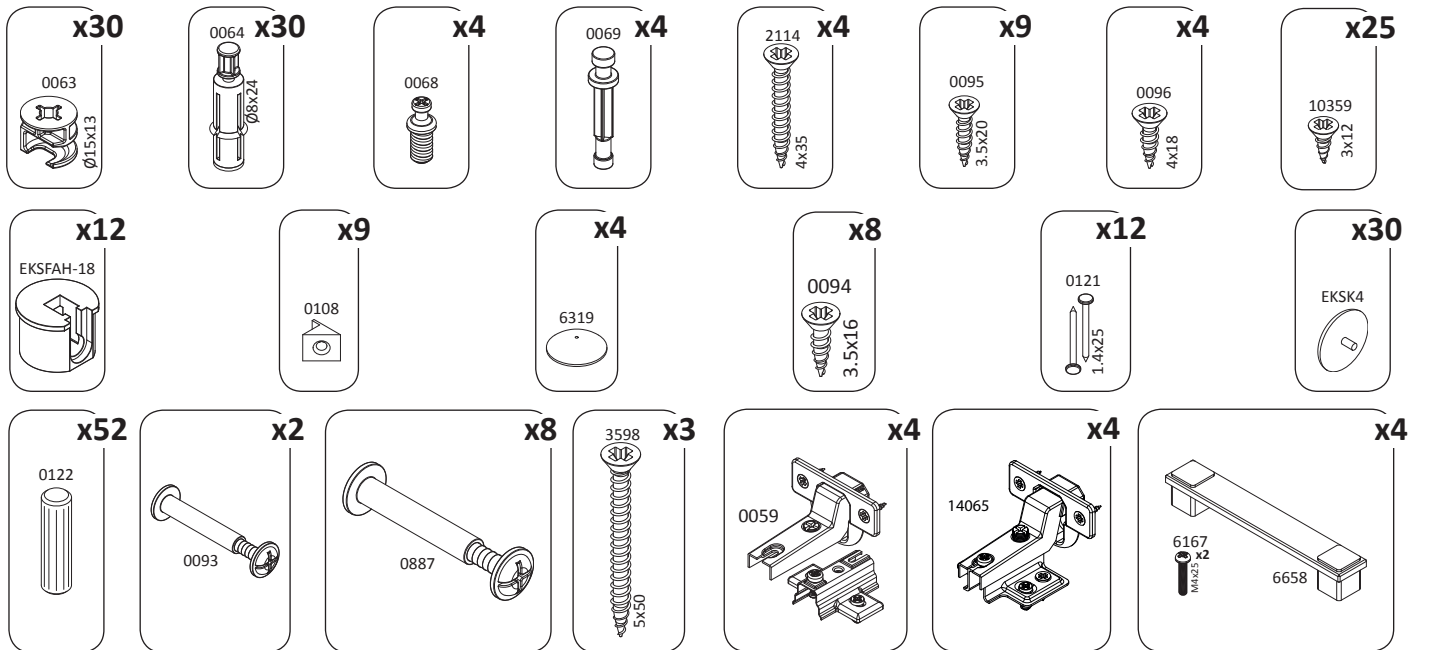

**MKR**  
LWH - 2087x367x822  
6456 28.6.2017.

7

8

9

10

11

12

13

20

- 0095  
3.5x20
- 10359  
3x12

- 0095  
3.5x20
- 10359  
3x12

22

21

0887

0093

26