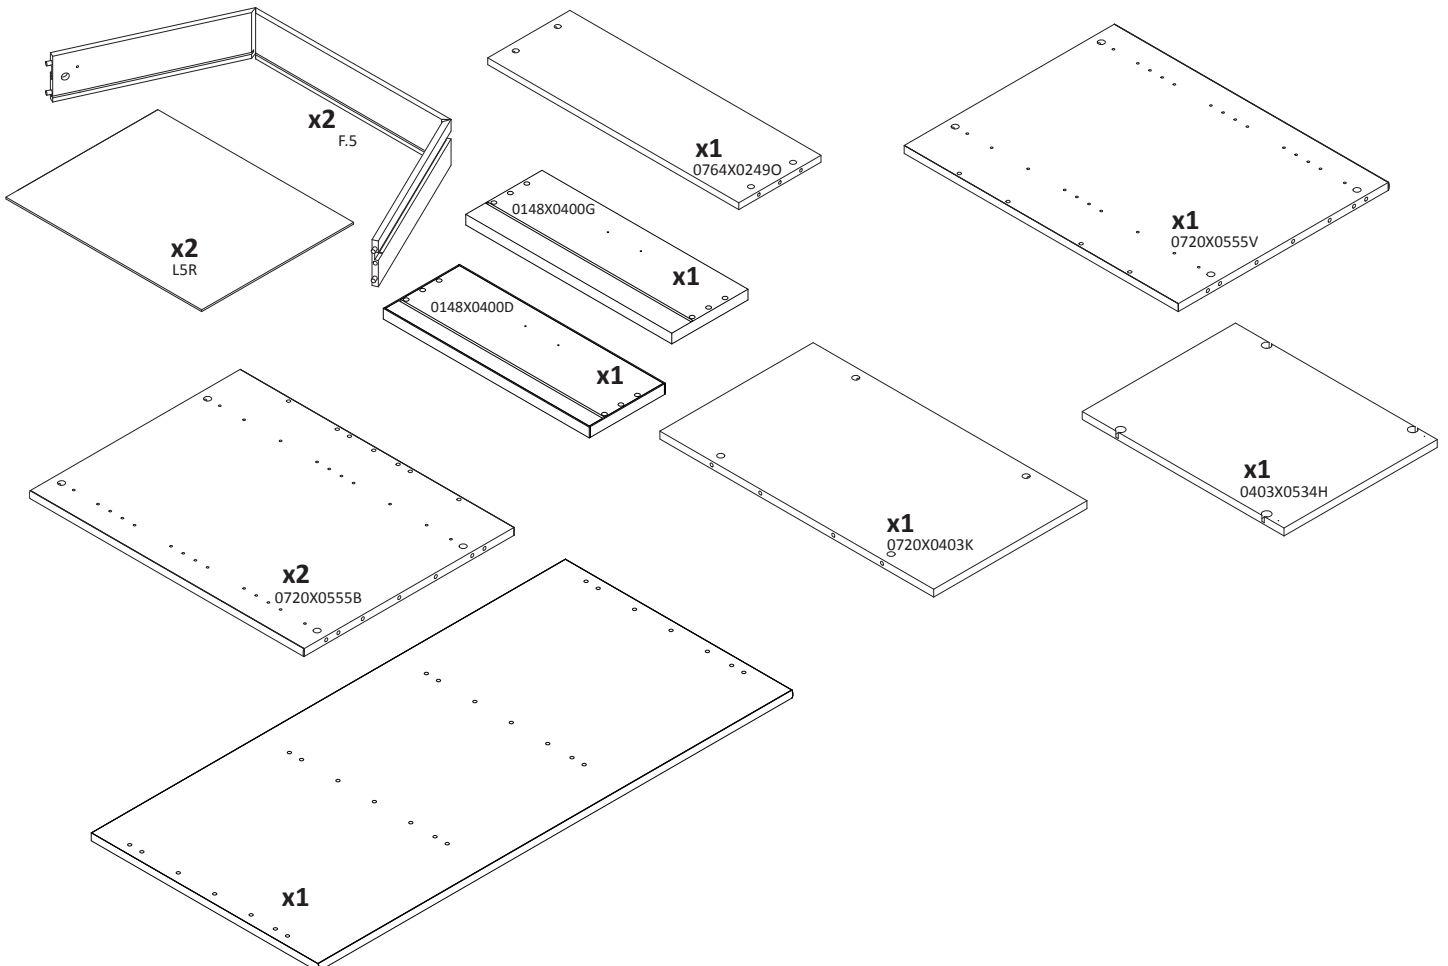

**KS6**  
LWH - 600x1250x741  
6450 16.08.2019.

7

180°

8

9

10

11