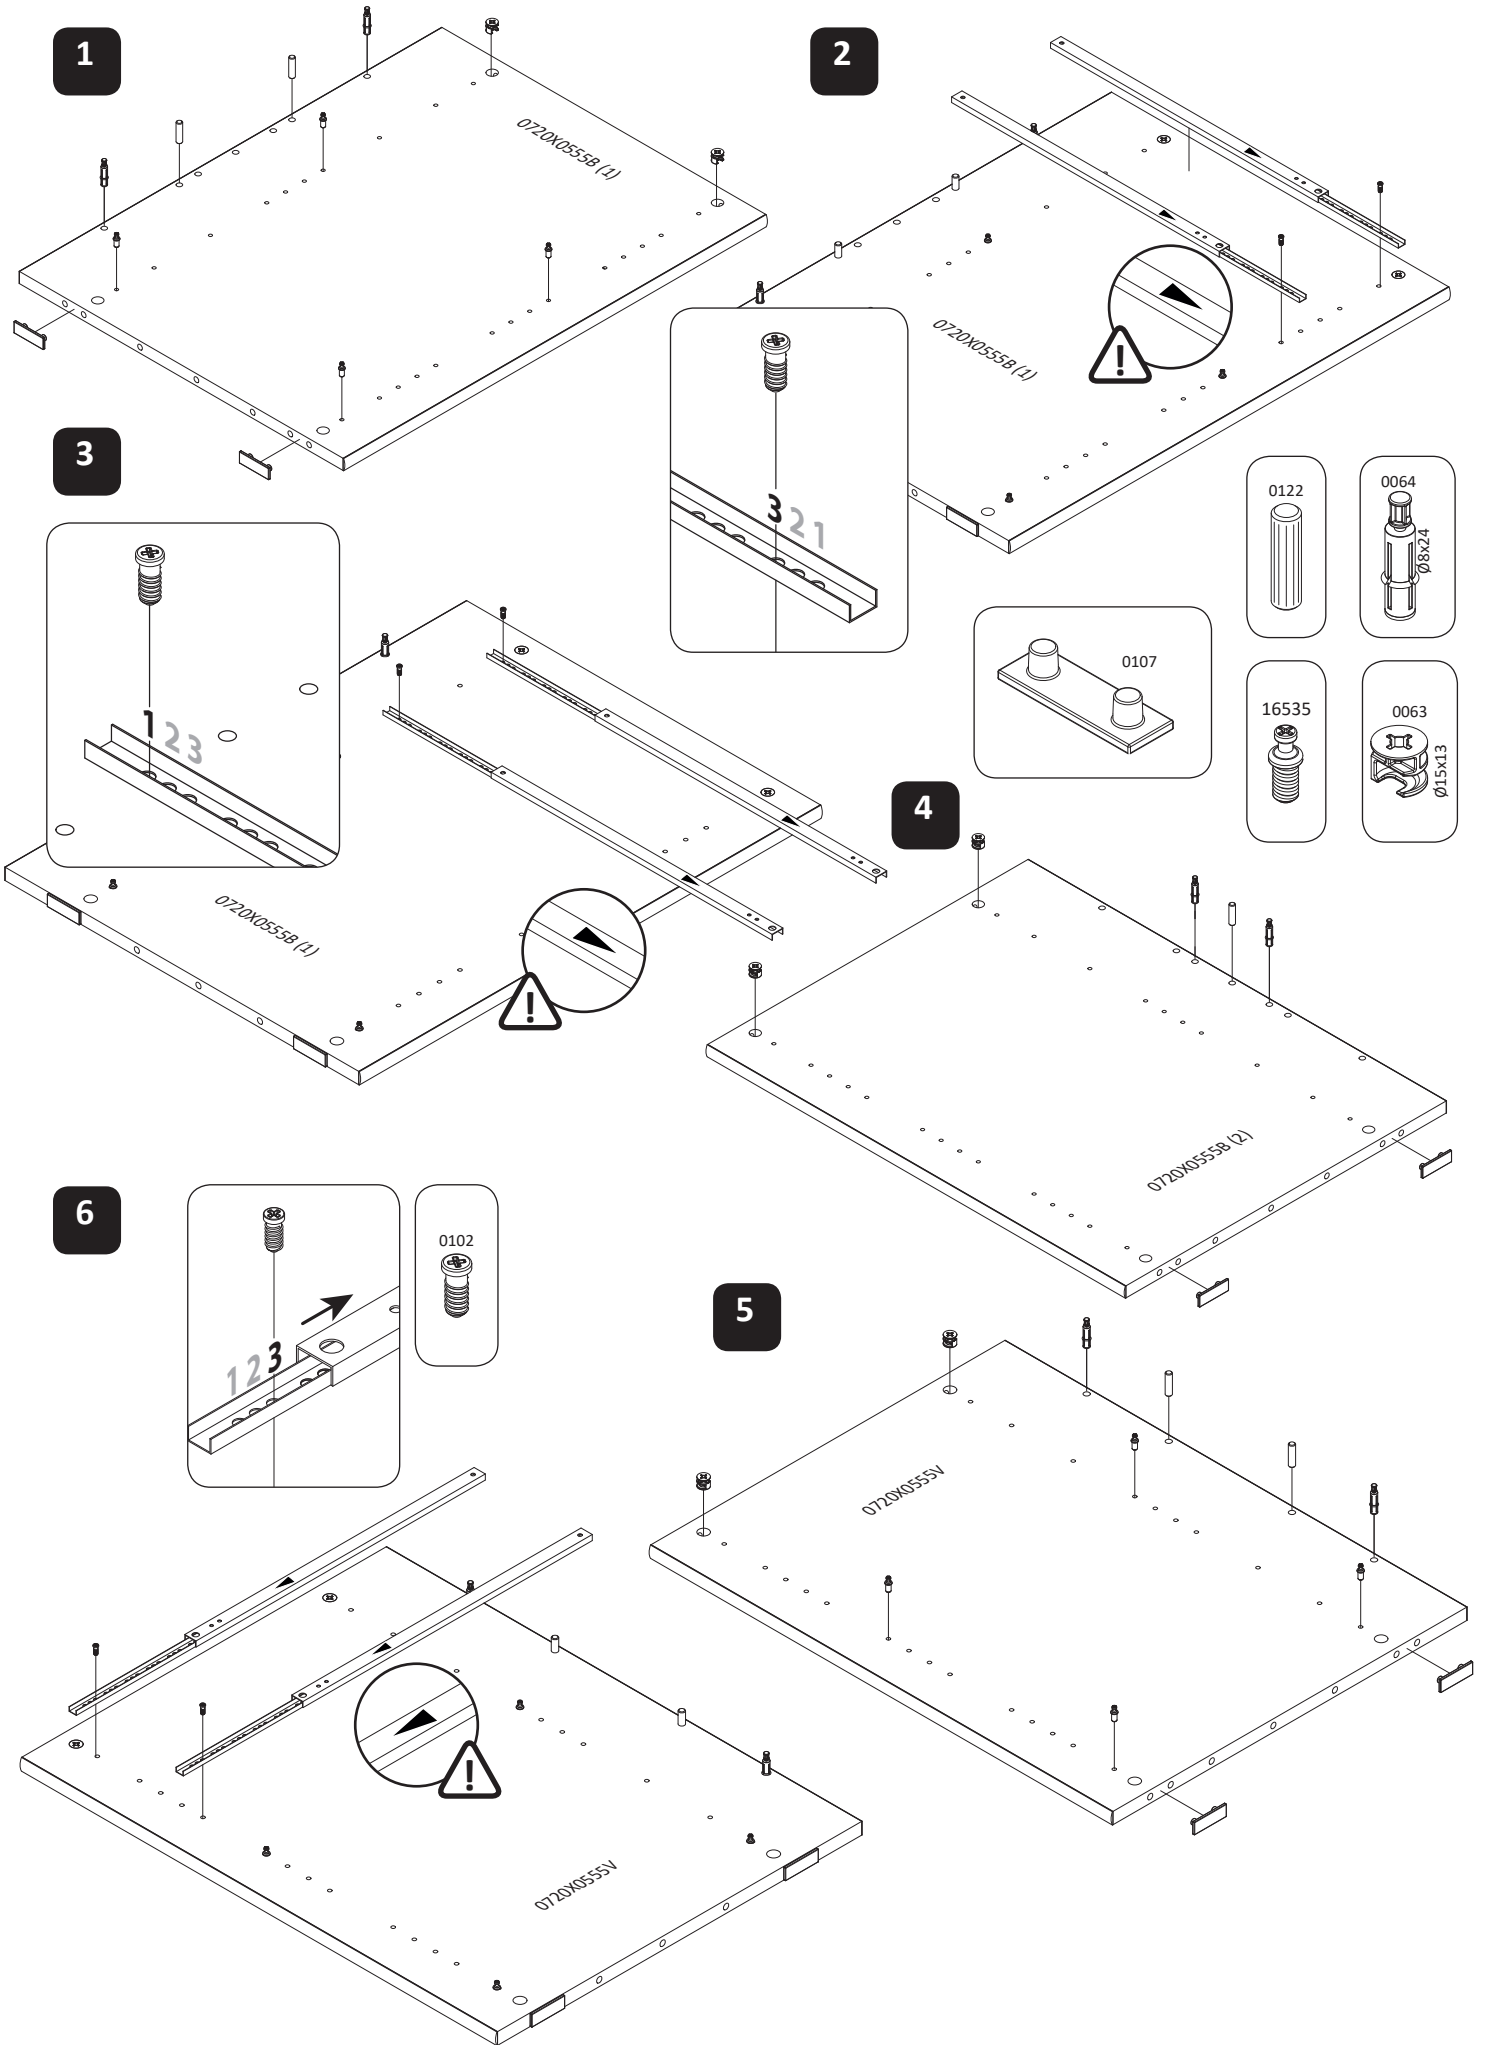

**KS6**  
LWH - 600x1250x741  
6450 16.08.2019.

7

180°

8

9

10

11