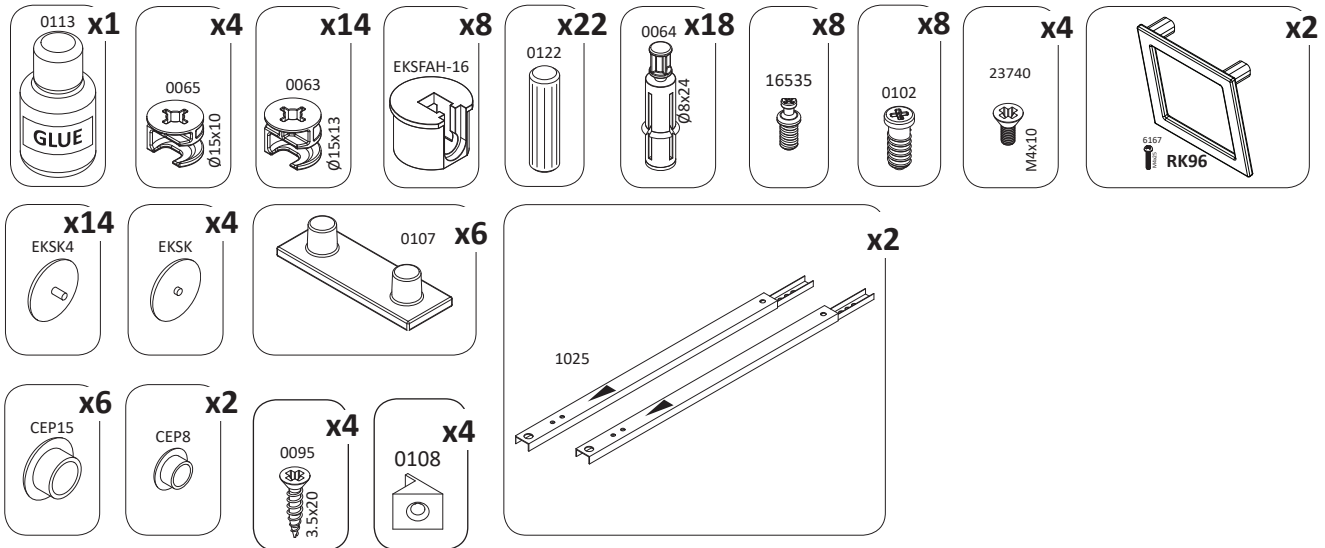

**KS6**  
LWH - 600x1250x741  
6450 16.08.2019.

7

180°

8

9

10

11