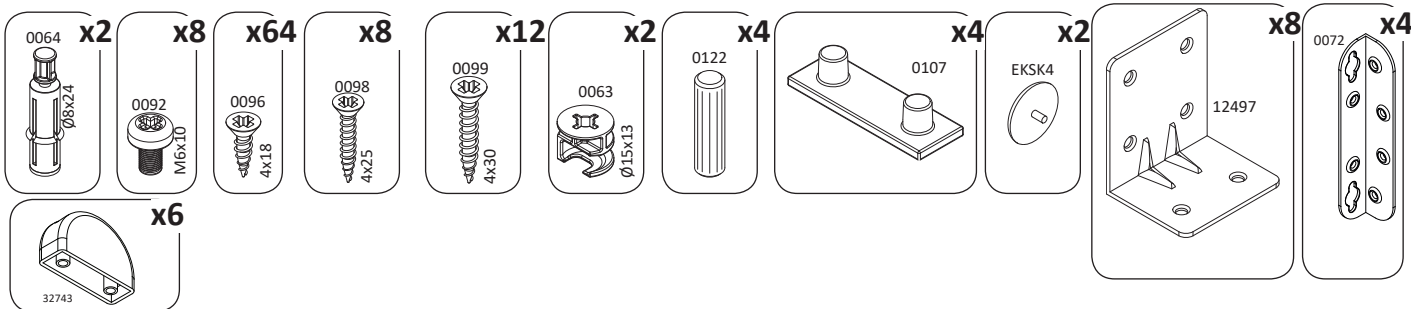

KRT90
LWH - 2050x957x748
7.11.2018.

1

2

3

4

5

6

7