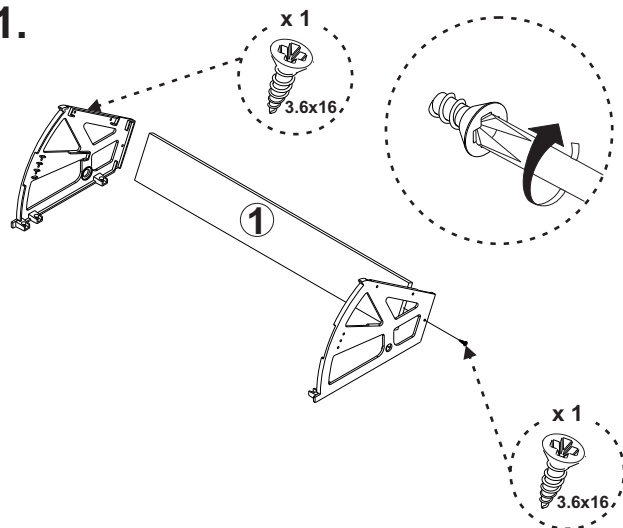

	NAZIV ELEMENTA	DIMENZIJE (mm)	BR. KOM:
①	PREGRADA MANJA	640x90x10	4
②	FRONT	346x650x16	4
③	PREGRADA VEĆA	640x134x10	8
④	LEVA BOČNA STRANICA	1435x250x16	1
⑤	POD/PLAFON	688x250x16	2
⑥	VEZAČ	654x80x16	1
⑦	DESNA BOČNA STRANICA	1435x250x16	2
⑧	POLEĐINA	1464x341x3	2

PRIKAZ POSTAVKE OKOVA NA ELEMENTE :

SKLAPANJE PROIZVODA :

1.

2.

3.

4.

5.

6.