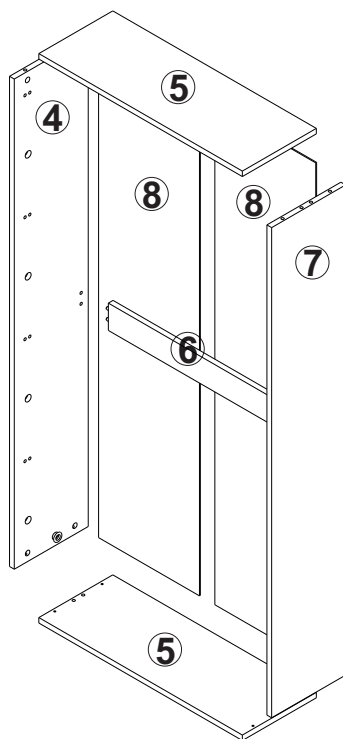

	NAZIV ELEMENTA	DIMENZIJE (mm)	BR. KOM:
①	PREGRADA MANJA	640x90x10	4
②	FRONT	346x650x16	4
③	PREGRADA VEĆA	640x134x10	8
④	LEVA BOČNA STRANICA	1435x250x16	1
⑤	POD/PLAFON	688x250x16	2
⑥	VEZAČ	654x80x16	1
⑦	DESNA BOČNA STRANICA	1435x250x16	2
⑧	POLEĐINA	1464x341x3	2

PRIKAZ POSTAVKE OKOVA NA ELEMENTE :

SKLAPANJE PROIZVODA :

1.

2.

3.

4.

5.

6.