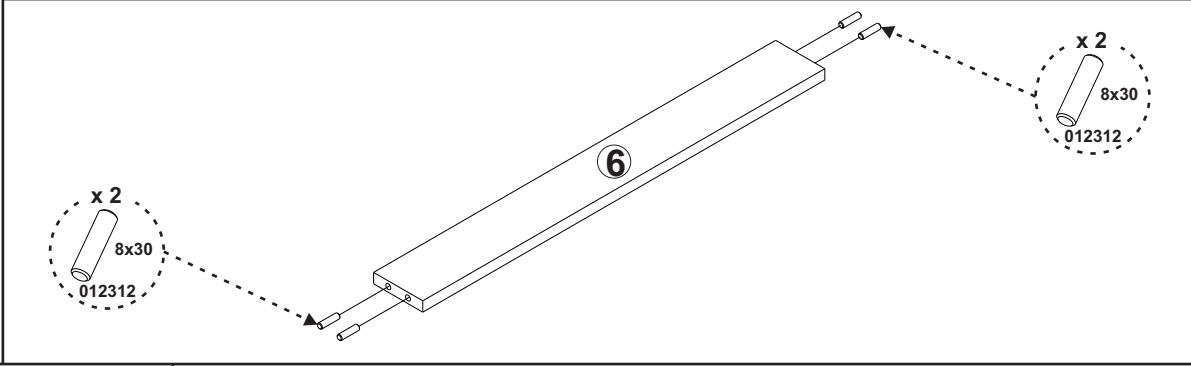

	NAZIV ELEMENTA	DIMENZIJE (mm)	BR. KOM:
①	PREGRADA MANJA	640x90x10	4
②	FRONT	346x650x16	4
③	PREGRADA VEĆA	640x134x10	8
④	LEVA BOČNA STRANICA	1435x250x16	1
⑤	POD/PLAFON	688x250x16	2
⑥	VEZAČ	654x80x16	1
⑦	DESNA BOČNA STRANICA	1435x250x16	2
⑧	POLEĐINA	1464x341x3	2

PRIKAZ POSTAVKE OKOVA NA ELEMENTE :

SKLAPANJE PROIZVODA :

1.

2.

3.

4.

5.

6.