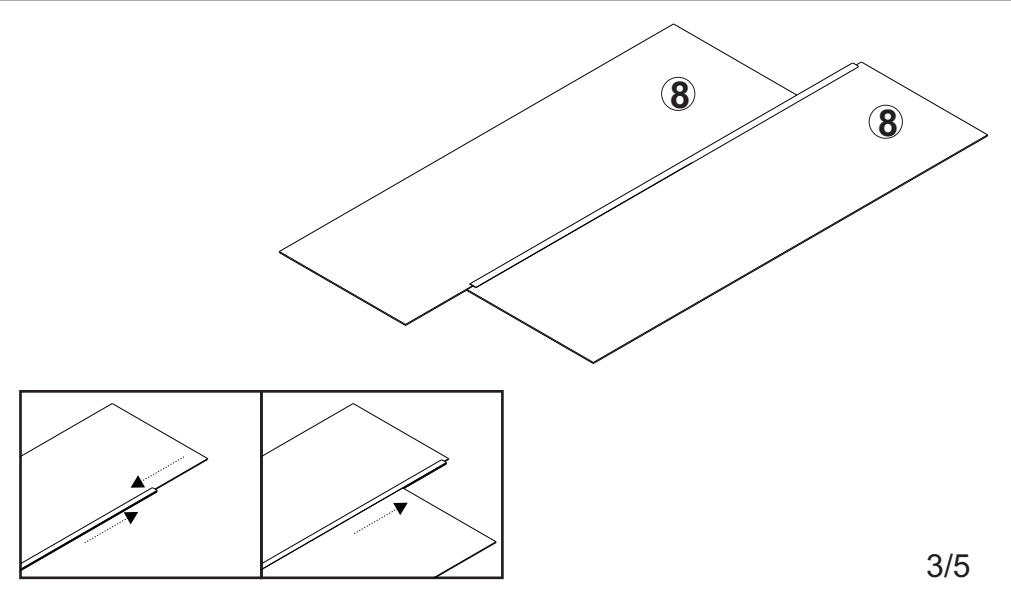

	NAZIV ELEMENTA	DIMENZIJE (mm)	BR. KOM:
①	PREGRADA MANJA	640x90x10	4
②	FRONT	346x650x16	4
③	PREGRADA VEĆA	640x134x10	8
④	LEVA BOČNA STRANICA	1435x250x16	1
⑤	POD/PLAFON	688x250x16	2
⑥	VEZAČ	654x80x16	1
⑦	DESNA BOČNA STRANICA	1435x250x16	2
⑧	POLEĐINA	1464x341x3	2

PRIKAZ POSTAVKE OKOVA NA ELEMENTE :

SKLAPANJE PROIZVODA :

1.

2.

3.

4.

5.

6.