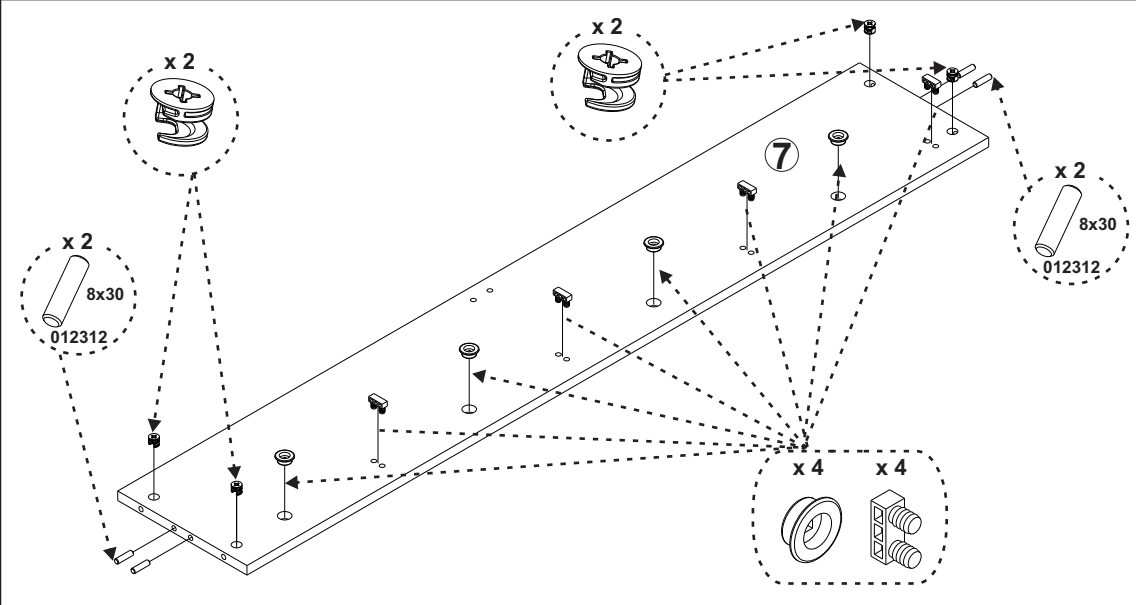

	NAZIV ELEMENTA	DIMENZIJE (mm)	BR. KOM:
①	PREGRADA MANJA	640x90x10	4
②	FRONT	346x650x16	4
③	PREGRADA VEĆA	640x134x10	8
④	LEVA BOČNA STRANICA	1435x250x16	1
⑤	POD/PLAFON	688x250x16	2
⑥	VEZAČ	654x80x16	1
⑦	DESNA BOČNA STRANICA	1435x250x16	2
⑧	POLEĐINA	1464x341x3	2

PRIKAZ POSTAVKE OKOVA NA ELEMENTE :

SKLAPANJE PROIZVODA :

1.

2.

3.

4.

5.

6.