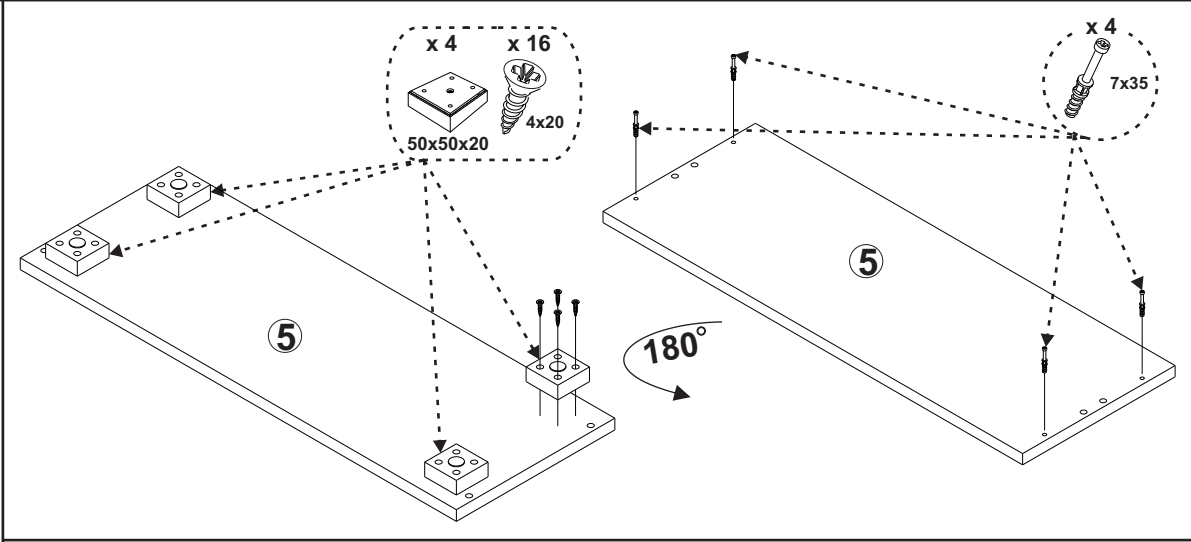

	NAZIV ELEMENTA	DIMENZIJE (mm)	BR. KOM:
①	PREGRADA MANJA	640x90x10	4
②	FRONT	346x650x16	4
③	PREGRADA VEĆA	640x134x10	8
④	LEVA BOČNA STRANICA	1435x250x16	1
⑤	POD/PLAFON	688x250x16	2
⑥	VEZAČ	654x80x16	1
⑦	DESNA BOČNA STRANICA	1435x250x16	2
⑧	POLEĐINA	1464x341x3	2

PRIKAZ POSTAVKE OKOVA NA ELEMENTE :

SKLAPANJE PROIZVODA :

1.

2.

3.

4.

5.

6.