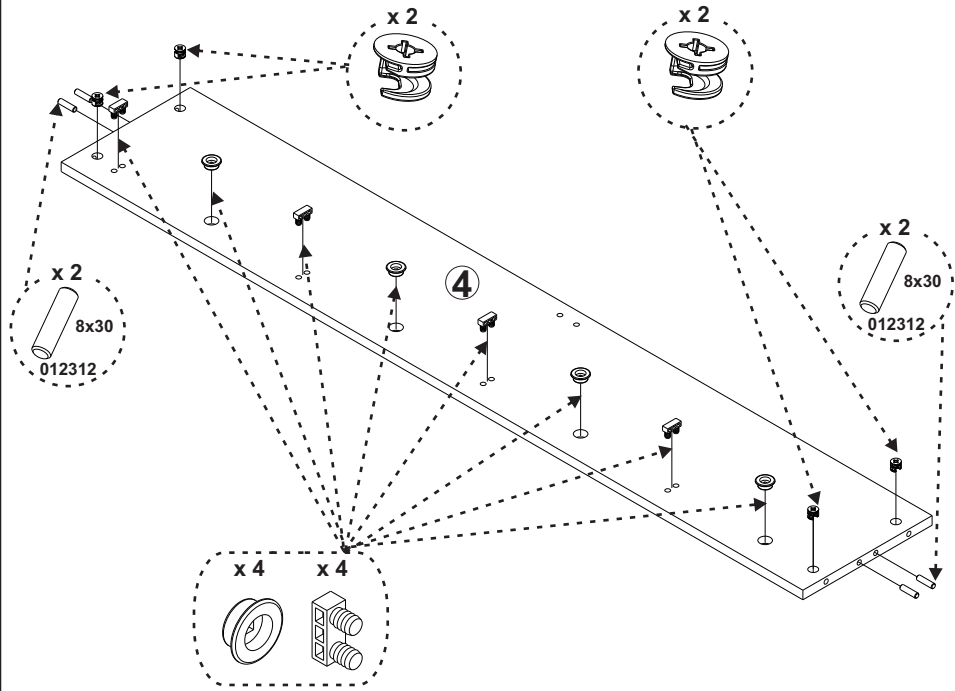

	NAZIV ELEMENTA	DIMENZIJE (mm)	BR. KOM:
①	PREGRADA MANJA	640x90x10	4
②	FRONT	346x650x16	4
③	PREGRADA VEĆA	640x134x10	8
④	LEVA BOČNA STRANICA	1435x250x16	1
⑤	POD/PLAFON	688x250x16	2
⑥	VEZAČ	654x80x16	1
⑦	DESNA BOČNA STRANICA	1435x250x16	2
⑧	POLEĐINA	1464x341x3	2

PRIKAZ POSTAVKE OKOVA NA ELEMENTE :

SKLAPANJE PROIZVODA :

1.

2.

3.

4.

5.

6.