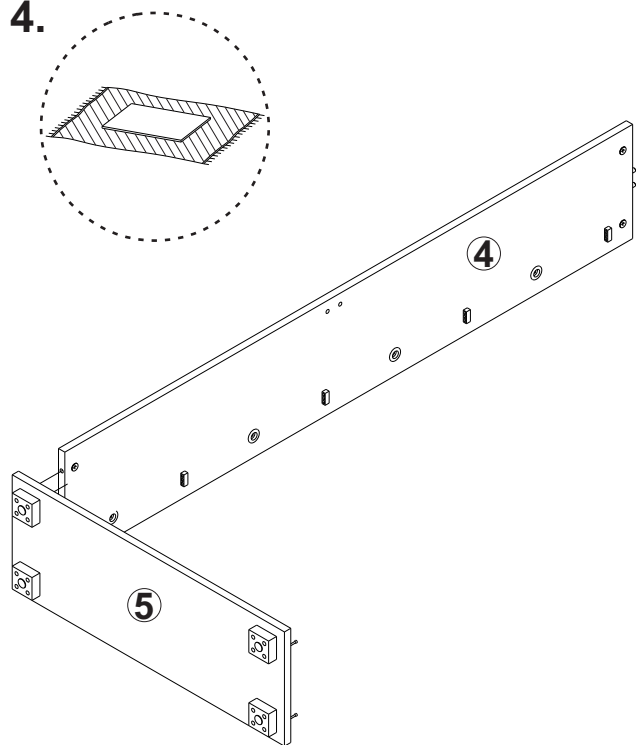

	NAZIV ELEMENTA	DIMENZIJE (mm)	BR. KOM:
①	PREGRADA MANJA	640x90x10	4
②	FRONT	346x650x16	4
③	PREGRADA VEĆA	640x134x10	8
④	LEVA BOČNA STRANICA	1435x250x16	1
⑤	POD/PLAFON	688x250x16	2
⑥	VEZAČ	654x80x16	1
⑦	DESNA BOČNA STRANICA	1435x250x16	2
⑧	POLEĐINA	1464x341x3	2

PRIKAZ POSTAVKE OKOVA NA ELEMENTE :

SKLAPANJE PROIZVODA :

1.

2.

3.

4.

5.

6.