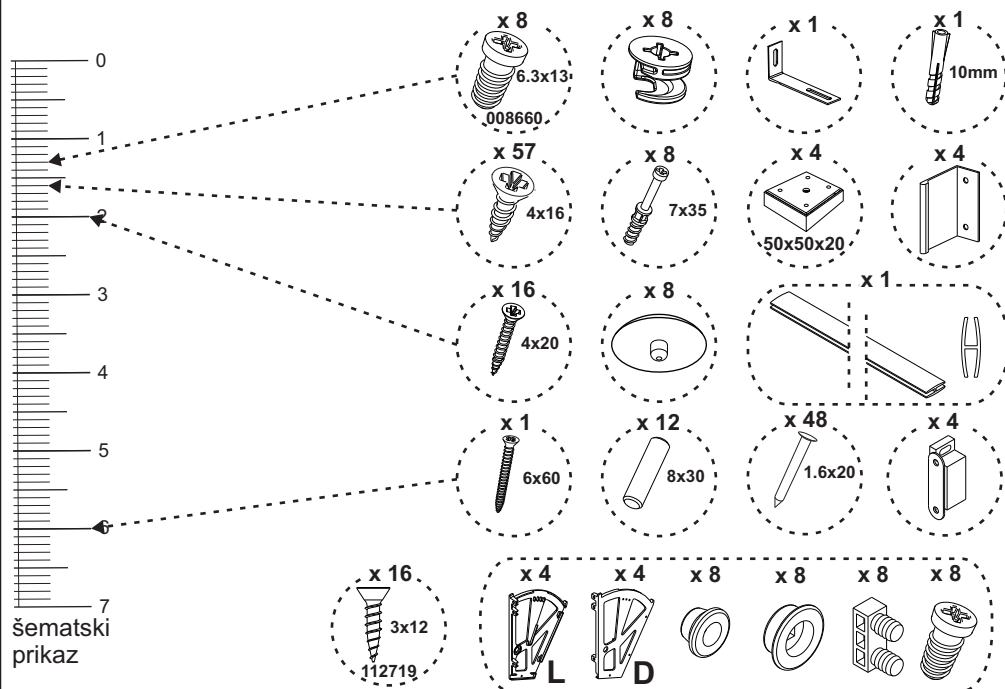

	NAZIV ELEMENTA	DIMENZIJE (mm)	BR. KOM:
①	PREGRADA MANJA	640x90x10	4
②	FRONT	346x650x16	4
③	PREGRADA VEĆA	640x134x10	8
④	LEVA BOČNA STRANICA	1435x250x16	1
⑤	POD/PLAFON	688x250x16	2
⑥	VEZAČ	654x80x16	1
⑦	DESNA BOČNA STRANICA	1435x250x16	2
⑧	POLEĐINA	1464x341x3	2

PRIKAZ POSTAVKE OKOVA NA ELEMENTE :

SKLAPANJE PROIZVODA :

1.

2.

3.

4.

5.

6.