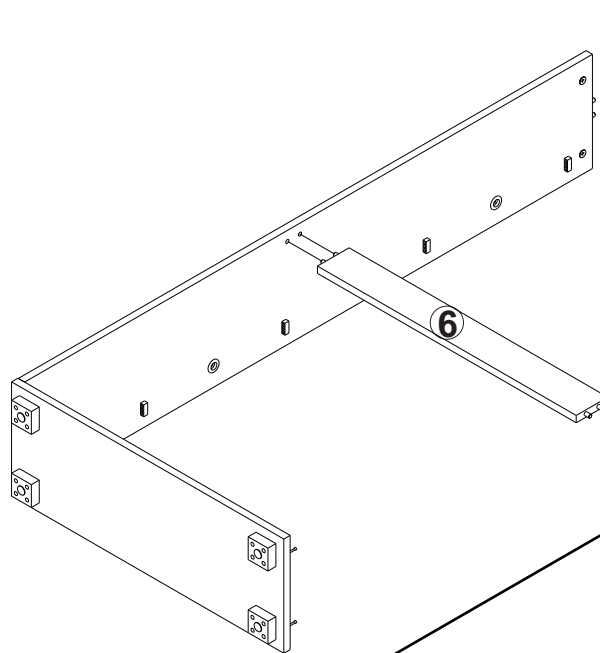

	NAZIV ELEMENTA	DIMENZIJE (mm)	BR. KOM:
①	PREGRADA MANJA	640x90x10	4
②	FRONT	346x650x16	4
③	PREGRADA VEĆA	640x134x10	8
④	LEVA BOČNA STRANICA	1435x250x16	1
⑤	POD/PLAFON	688x250x16	2
⑥	VEZAČ	654x80x16	1
⑦	DESNA BOČNA STRANICA	1435x250x16	2
⑧	POLEĐINA	1464x341x3	2

PRIKAZ POSTAVKE OKOVA NA ELEMENTE :

SKLAPANJE PROIZVODA :

1.

2.

3.

4.

5.

6.