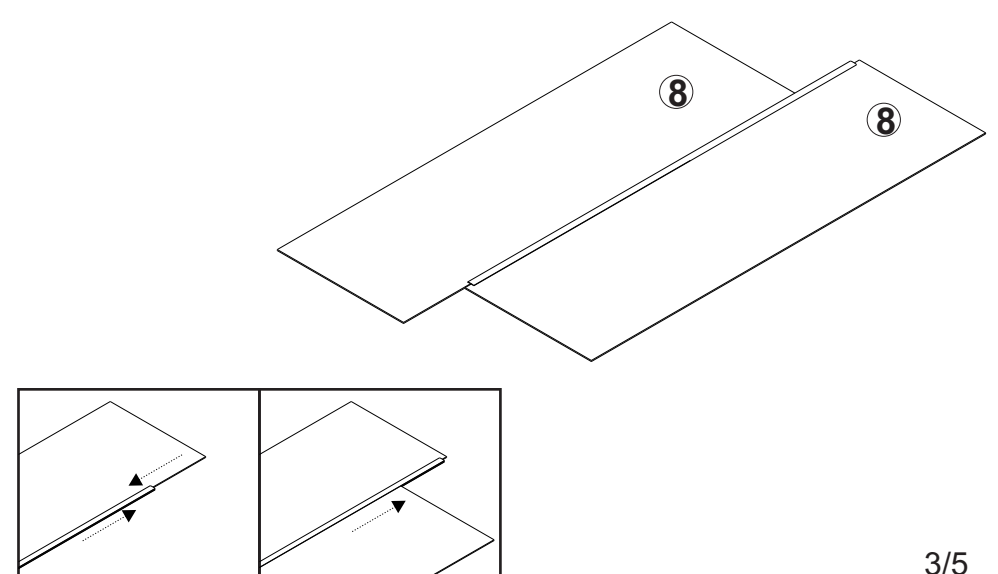

Cipelarnik 3K

	NAZIV ELEMENTA	DIMENZIJE (mm)	BR. KOM:
①	PREGRADA MANJA	640x90x10	3
②	FRONT	348x650x16	3
③	PREGRADA VEĆA	640x134x10	6
④	LEVA BOČNA STRANICA	1078x250x16	1
⑤	POD/PLAFON	688x250x16	2
⑥	VEZAČ	654x80x16	1
⑦	DESNA BOČNA STRANICA	1078x250x16	2
⑧	POLEĐINA	1107x341x3	2

PRIKAZ POSTAVKE OKOVA NA ELEMENTE :

SKLAPANJE PROIZVODA :