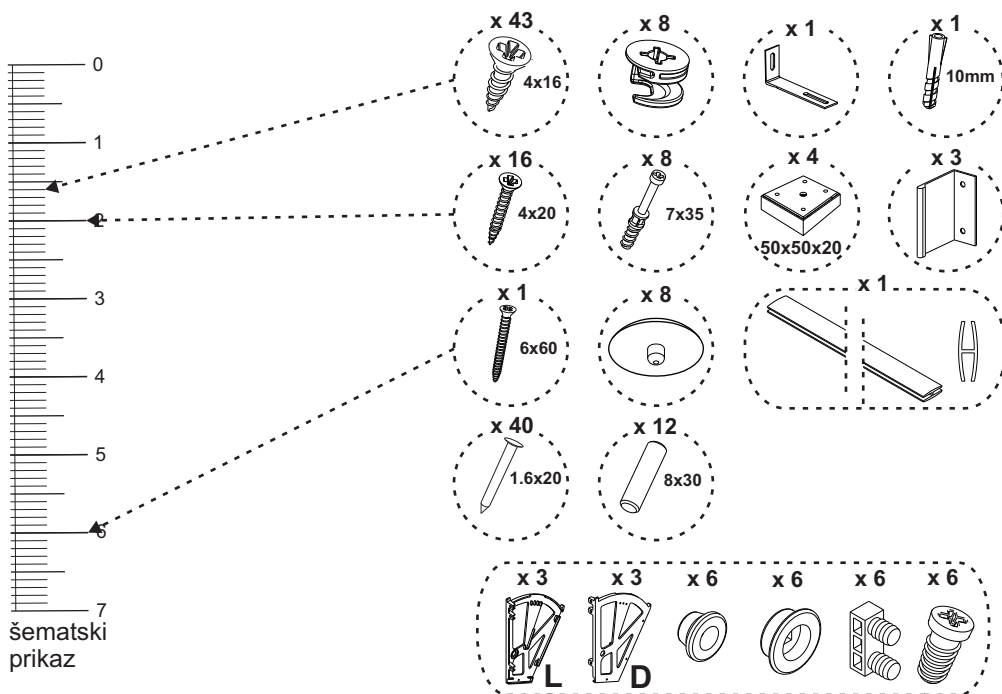

Cipelarnik 3K

	NAZIV ELEMENTA	DIMENZIJE (mm)	BR. KOM:
①	PREGRADA MANJA	640x90x10	3
②	FRONT	348x650x16	3
③	PREGRADA VEĆA	640x134x10	6
④	LEVA BOČNA STRANICA	1078x250x16	1
⑤	POD/PLAFON	688x250x16	2
⑥	VEZAČ	654x80x16	1
⑦	DESNA BOČNA STRANICA	1078x250x16	2
⑧	POLEĐINA	1107x341x3	2

PRIKAZ POSTAVKE OKOVA NA ELEMENTE :

SKLAPANJE PROIZVODA :