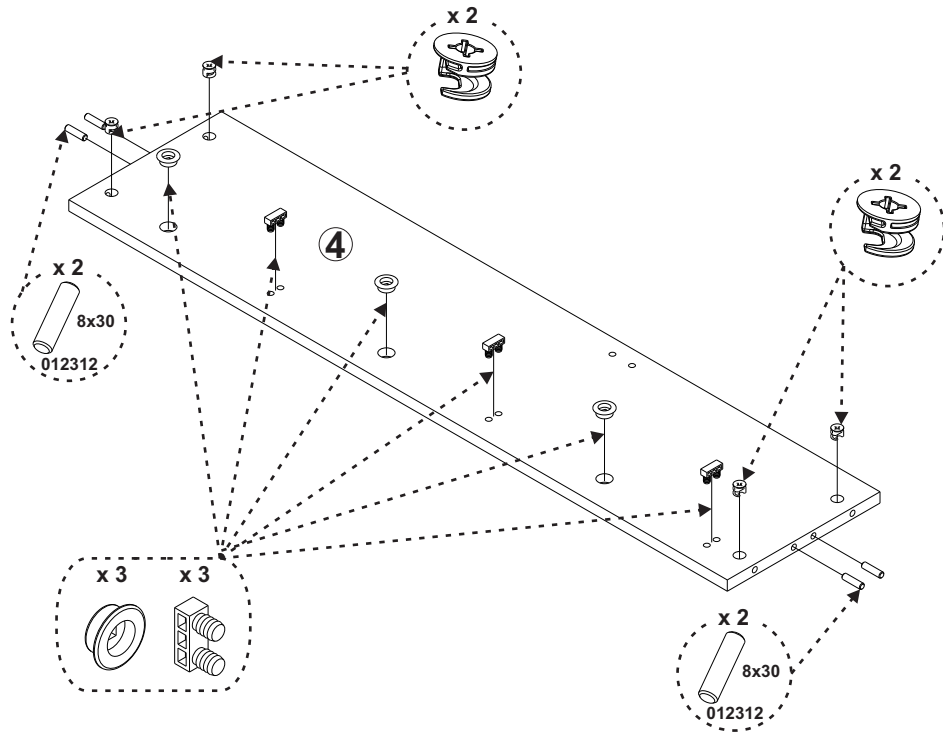

Cipelarnik 3K

	NAZIV ELEMENTA	DIMENZIJE (mm)	BR. KOM:
①	PREGRADA MANJA	640x90x10	3
②	FRONT	348x650x16	3
③	PREGRADA VEĆA	640x134x10	6
④	LEVA BOČNA STRANICA	1078x250x16	1
⑤	POD/PLAFON	688x250x16	2
⑥	VEZAČ	654x80x16	1
⑦	DESNA BOČNA STRANICA	1078x250x16	2
⑧	POLEĐINA	1107x341x3	2

PRIKAZ POSTAVKE OKOVA NA ELEMENTE :

SKLAPANJE PROIZVODA :