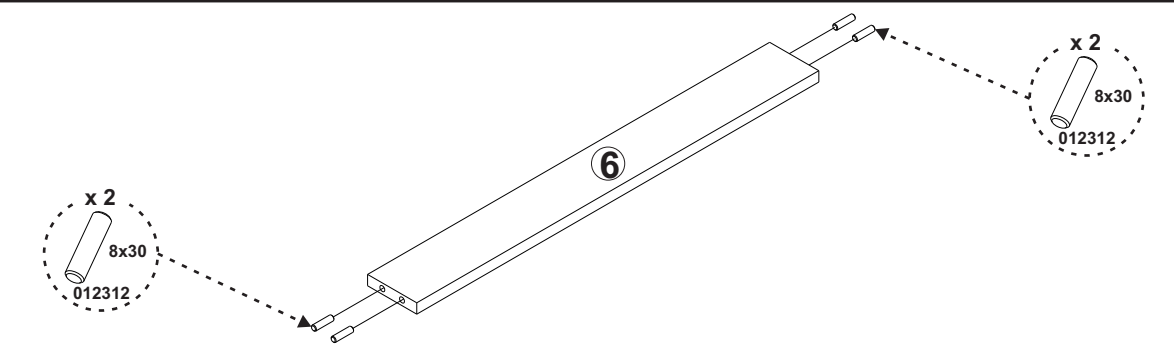

Cipelarnik 3K

	NAZIV ELEMENTA	DIMENZIJE (mm)	BR. KOM:
①	PREGRADA MANJA	640x90x10	3
②	FRONT	348x650x16	3
③	PREGRADA VEĆA	640x134x10	6
④	LEVA BOČNA STRANICA	1078x250x16	1
⑤	POD/PLAFON	688x250x16	2
⑥	VEZAČ	654x80x16	1
⑦	DESNA BOČNA STRANICA	1078x250x16	2
⑧	POLEĐINA	1107x341x3	2

PRIKAZ POSTAVKE OKOVA NA ELEMENTE :

SKLAPANJE PROIZVODA :