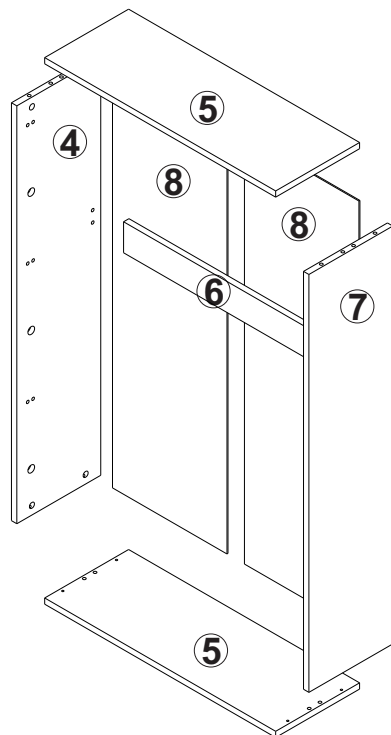

Cipelarnik 3K

	NAZIV ELEMENTA	DIMENZIJE (mm)	BR. KOM:
①	PREGRADA MANJA	640x90x10	3
②	FRONT	348x650x16	3
③	PREGRADA VEĆA	640x134x10	6
④	LEVA BOČNA STRANICA	1078x250x16	1
⑤	POD/PLAFON	688x250x16	2
⑥	VEZAČ	654x80x16	1
⑦	DESNA BOČNA STRANICA	1078x250x16	2
⑧	POLEĐINA	1107x341x3	2

PRIKAZ POSTAVKE OKOVA NA ELEMENTE :

SKLAPANJE PROIZVODA :