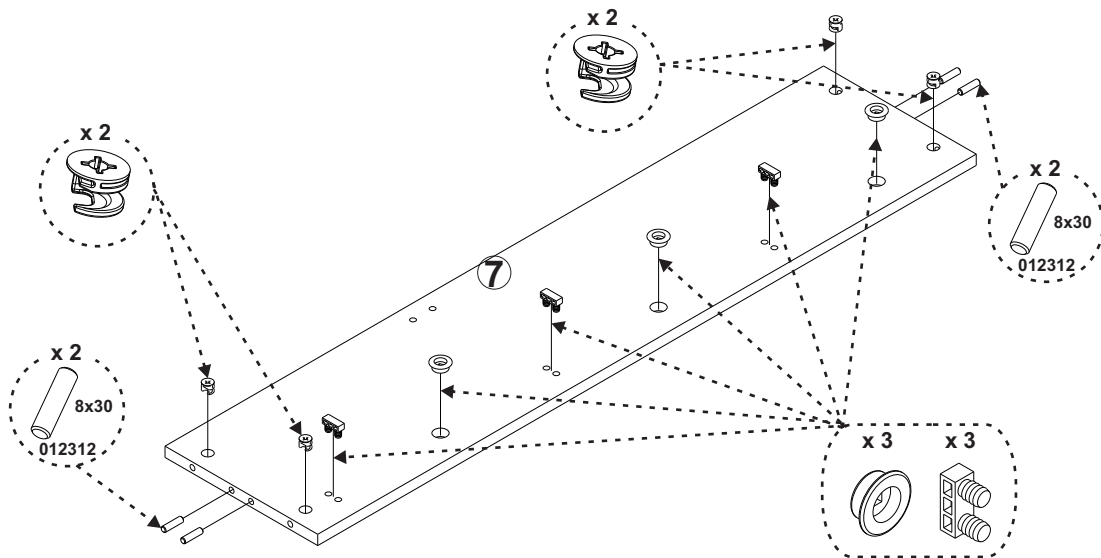

Cipelarnik 3K

	NAZIV ELEMENTA	DIMENZIJE (mm)	BR. KOM:
①	PREGRADA MANJA	640x90x10	3
②	FRONT	348x650x16	3
③	PREGRADA VEĆA	640x134x10	6
④	LEVA BOČNA STRANICA	1078x250x16	1
⑤	POD/PLAFON	688x250x16	2
⑥	VEZAČ	654x80x16	1
⑦	DESNA BOČNA STRANICA	1078x250x16	2
⑧	POLEĐINA	1107x341x3	2

PRIKAZ POSTAVKE OKOVA NA ELEMENTE :

SKLAPANJE PROIZVODA :