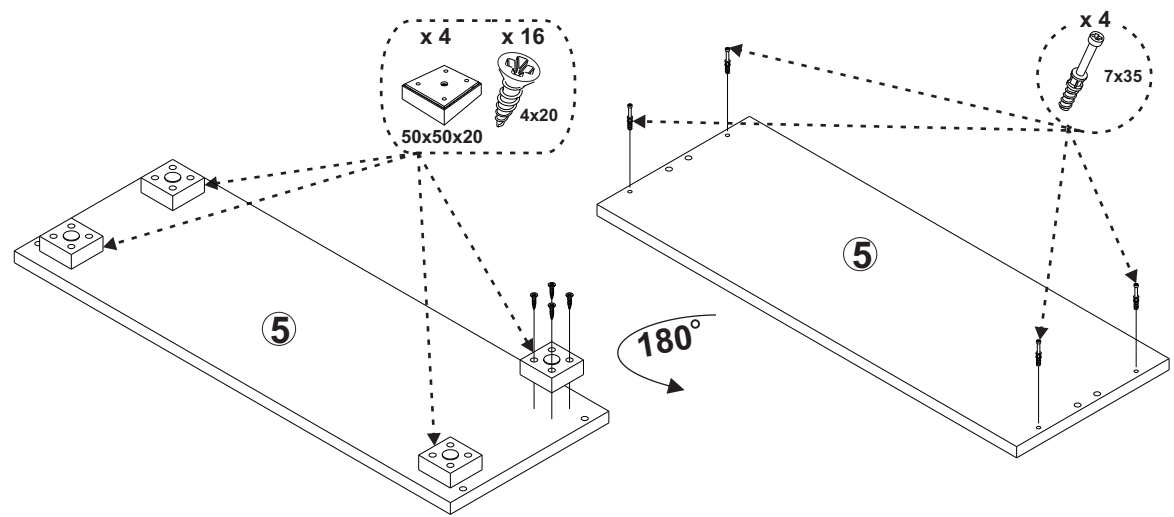

Cipelarnik 3K

	NAZIV ELEMENTA	DIMENZIJE (mm)	BR. KOM:
①	PREGRADA MANJA	640x90x10	3
②	FRONT	348x650x16	3
③	PREGRADA VEĆA	640x134x10	6
④	LEVA BOČNA STRANICA	1078x250x16	1
⑤	POD/PLAFON	688x250x16	2
⑥	VEZAČ	654x80x16	1
⑦	DESNA BOČNA STRANICA	1078x250x16	2
⑧	POLEĐINA	1107x341x3	2

PRIKAZ POSTAVKE OKOVA NA ELEMENTE :

SKLAPANJE PROIZVODA :