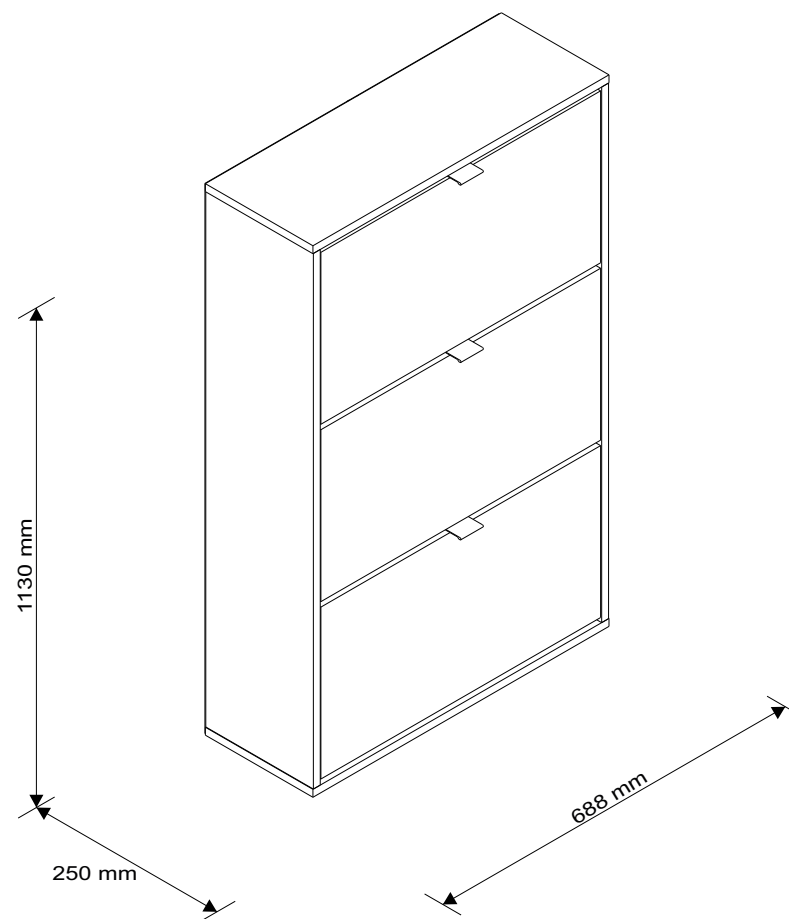

Cipelarnik 3K

	NAZIV ELEMENTA	DIMENZIJE (mm)	BR. KOM:
①	PREGRADA MANJA	640x90x10	3
②	FRONT	348x650x16	3
③	PREGRADA VEĆA	640x134x10	6
④	LEVA BOČNA STRANICA	1078x250x16	1
⑤	POD/PLAFON	688x250x16	2
⑥	VEZAČ	654x80x16	1
⑦	DESNA BOČNA STRANICA	1078x250x16	2
⑧	POLEĐINA	1107x341x3	2

PRIKAZ POSTAVKE OKOVA NA ELEMENTE :

SKLAPANJE PROIZVODA :