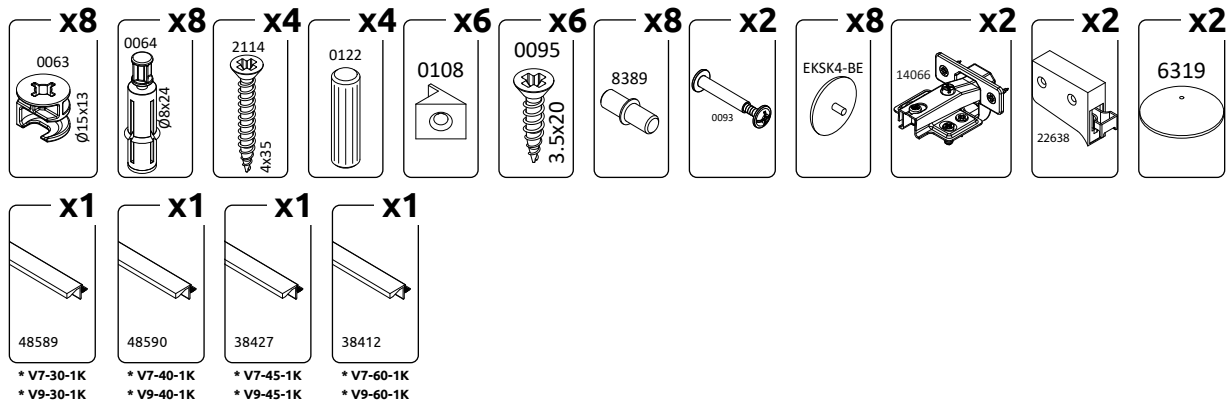

53958
27.09.2022

V7-30-1K
LHW-300X720X320

V7-40-1K
LHW-400X720X320

V7-45-1K
LHW-450X720X320

V7-60-1K
LHW-600X720X320

*** OPT-IC**

V9-30-1K
LHW-300X912X320

V9-40-1K
LHW-400X912X320

V9-45-1K
LHW-450X912X320

V9-60-1K
LHW-600X912X320

5

6

7

8

9

10