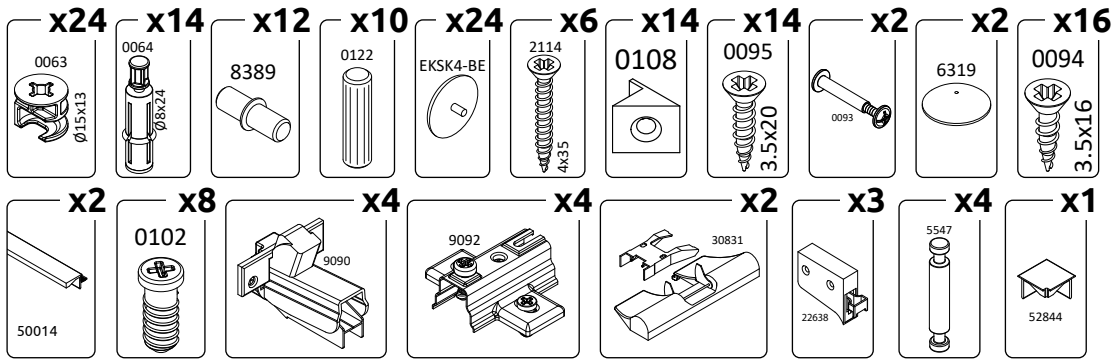

**53955**  
27.09.2022

**V7-UG-2K**  
LHW 720x636x636

**V9-UG-2K**  
LHW 912x636x636

**\* OPT-IC**

**3**

**4**

5

6

7

8

9

**10**

50014

**11**

50014

12