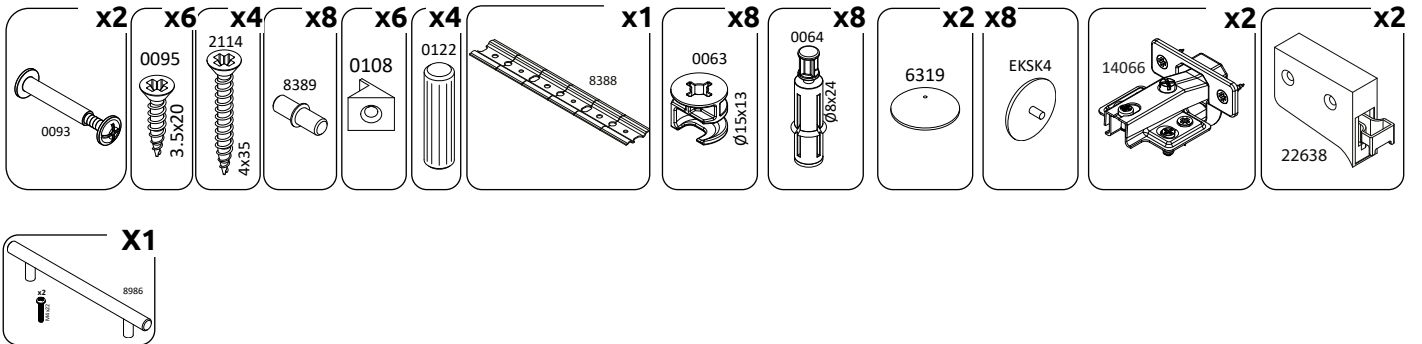

VAŽNO – PRE UPOTREBE PAŽLJIVO PROČITAJTE I SAČUVAJTE UPUTSTVO

IMPORTANT – READ CAREFULLY – RETAIN FOR FUTURE REFERENCE

WICHTIG – SORGFÄLTIG LESEN UND AUFBEWAHREN

ВАЖНО – ПРОЧИТИТЕ ВНИМАТЕЛЬНО – СОХРАНИТЬ ДЛЯ ДАЛЬНЕЙШЕГО ИСПОЛЬЗОВАНИЯ

54013
07.06.2022