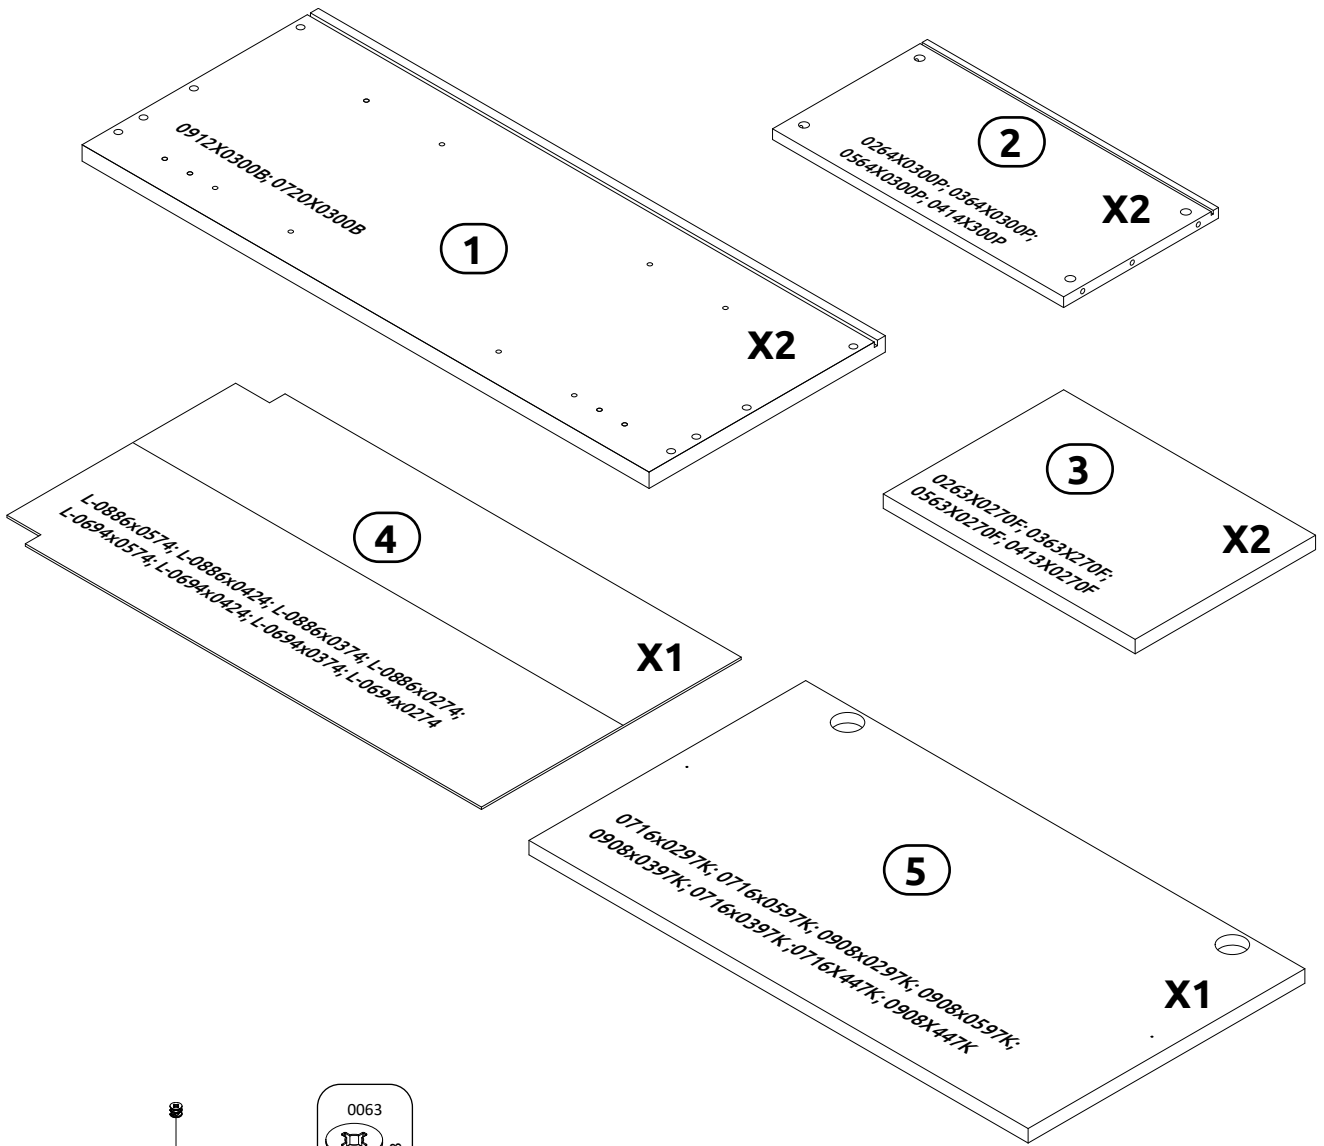

**V9-60-1K**  
600X912X320

13

\*

SRPSKI

**Važno!**  
Pažljivo pročitajte!  
Sačuvajte za ubuduće!

**UPOZORENJE!**

Nisu uključeni okovi, tiplovi i šrafovi za pričvršćivanje jer se zidovi razlikuju i različiti materijali zahtevaju i različite okove.