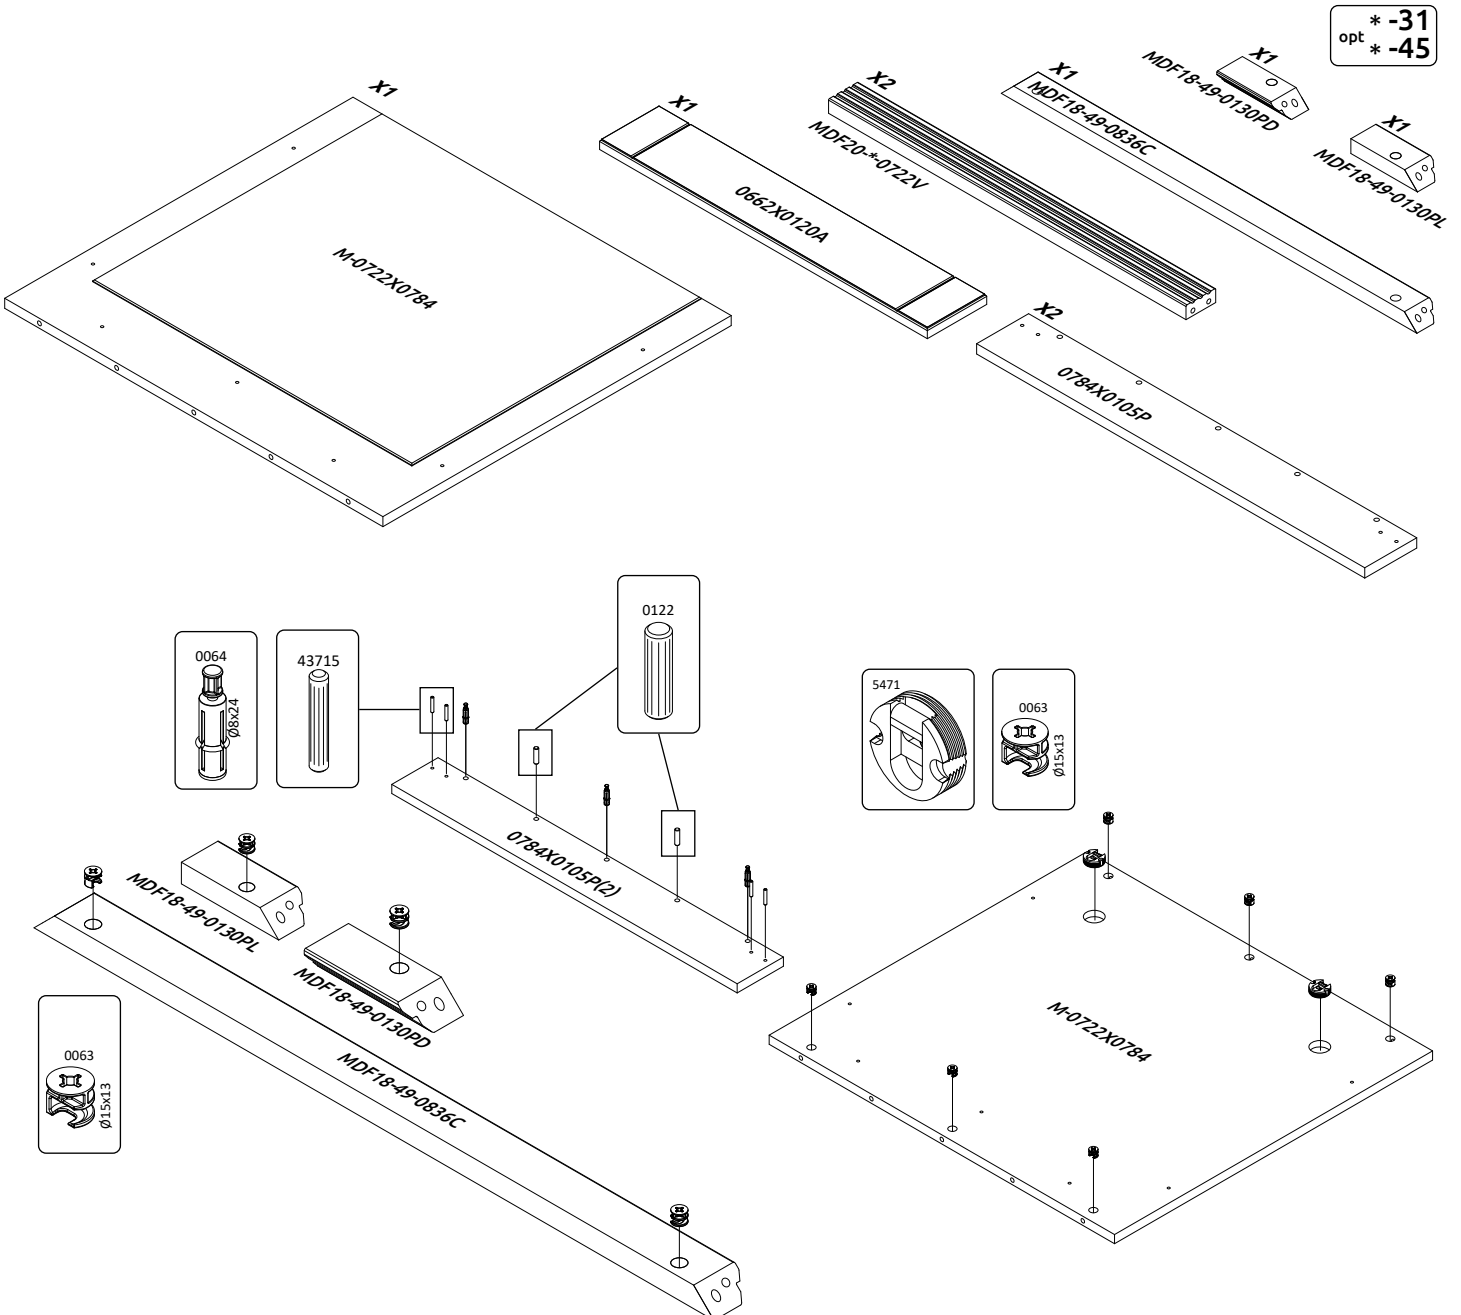

TARA-OG
LHW - 835x790x130
23. 02. 2023

РУССКИЙ
Важная информация
Внимательно прочитайте.
Сохраните эту информацию.

ВНИМАНИЕ
Крепёжные средства для крепления к стене не прилагаются, для разных материалов стен требуются различные крепления. Используйте крепёжные средства, подходящие для материала стен в Вашем доме. Если Вы не уверены, какой тип крепления подходит к данному материалу, обратитесь в специализированный магазин.
SRPSKI