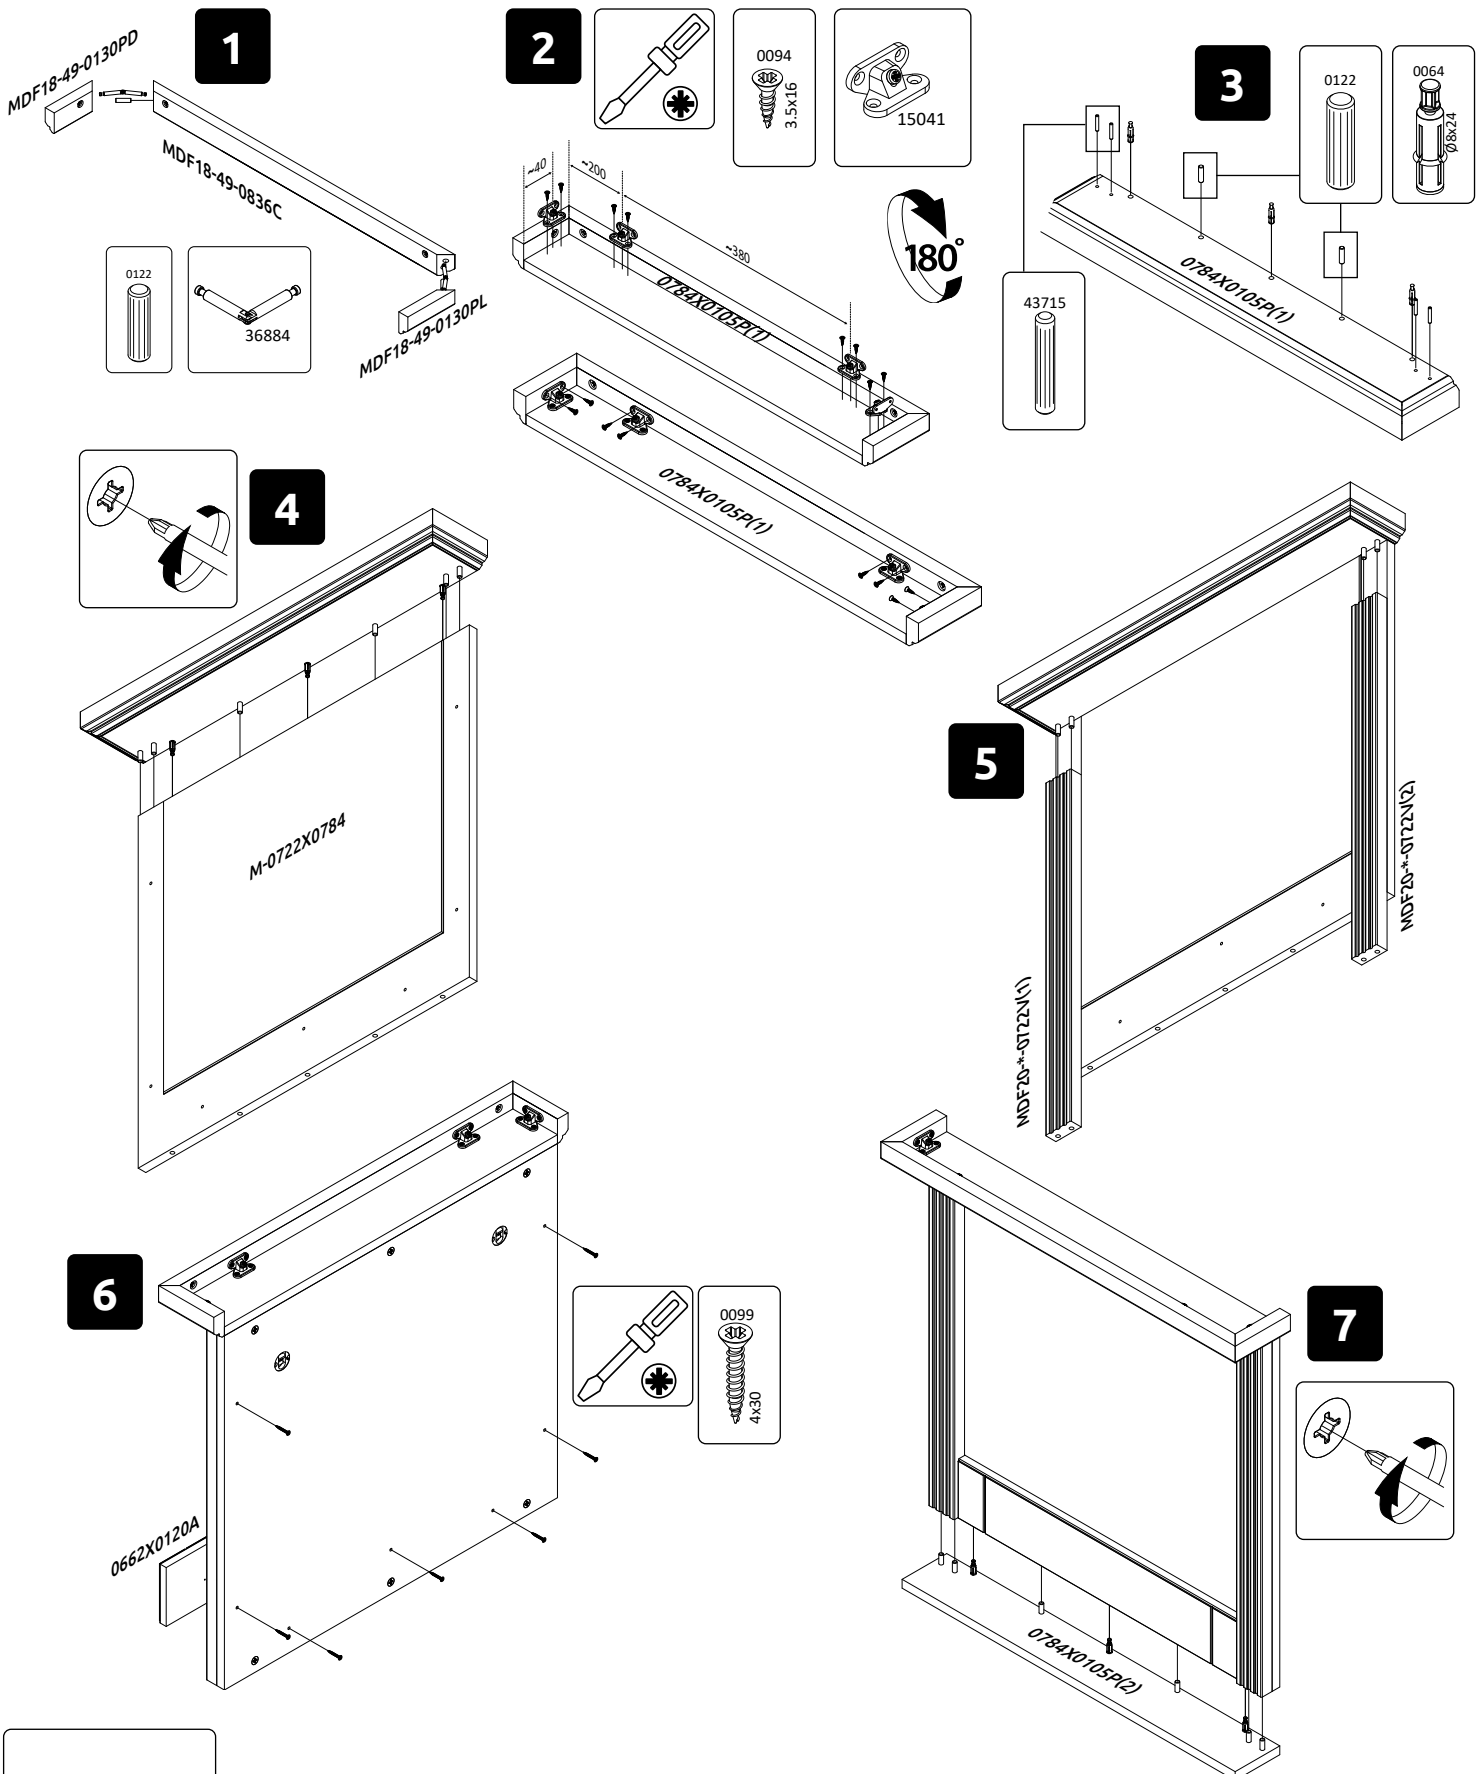

TARA-OG
LHW - 835x790x130
23. 02. 2023

РУССКИЙ
Важная информация
Внимательно прочитайте.
Сохраните эту информацию.

ВНИМАНИЕ
Крепёжные средства для крепления к стене не прилагаются, для разных материалов стен требуются различные крепления. Используйте крепёжные средства, подходящие для материала стен в Вашем доме. Если Вы не уверены, какой тип крепления подходит к данному материалу, обратитесь в специализированный магазин.
SRPSKI