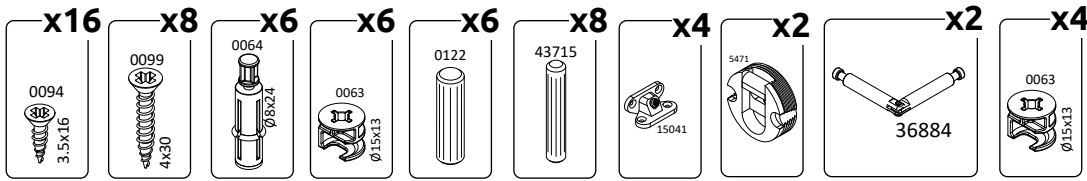

TARA-OG
LHW - 835x790x130
23. 02. 2023

РУССКИЙ
Важная информация
Внимательно прочитайте.
Сохраните эту информацию.

ВНИМАНИЕ
Крепёжные средства для крепления к стене не прилагаются, для разных материалов стен требуются различные крепления. Используйте крепёжные средства, подходящие для материала стен в Вашем доме. Если Вы не уверены, какой тип крепления подходит к данному материалу, обратитесь в специализированный магазин.
SRPSKI