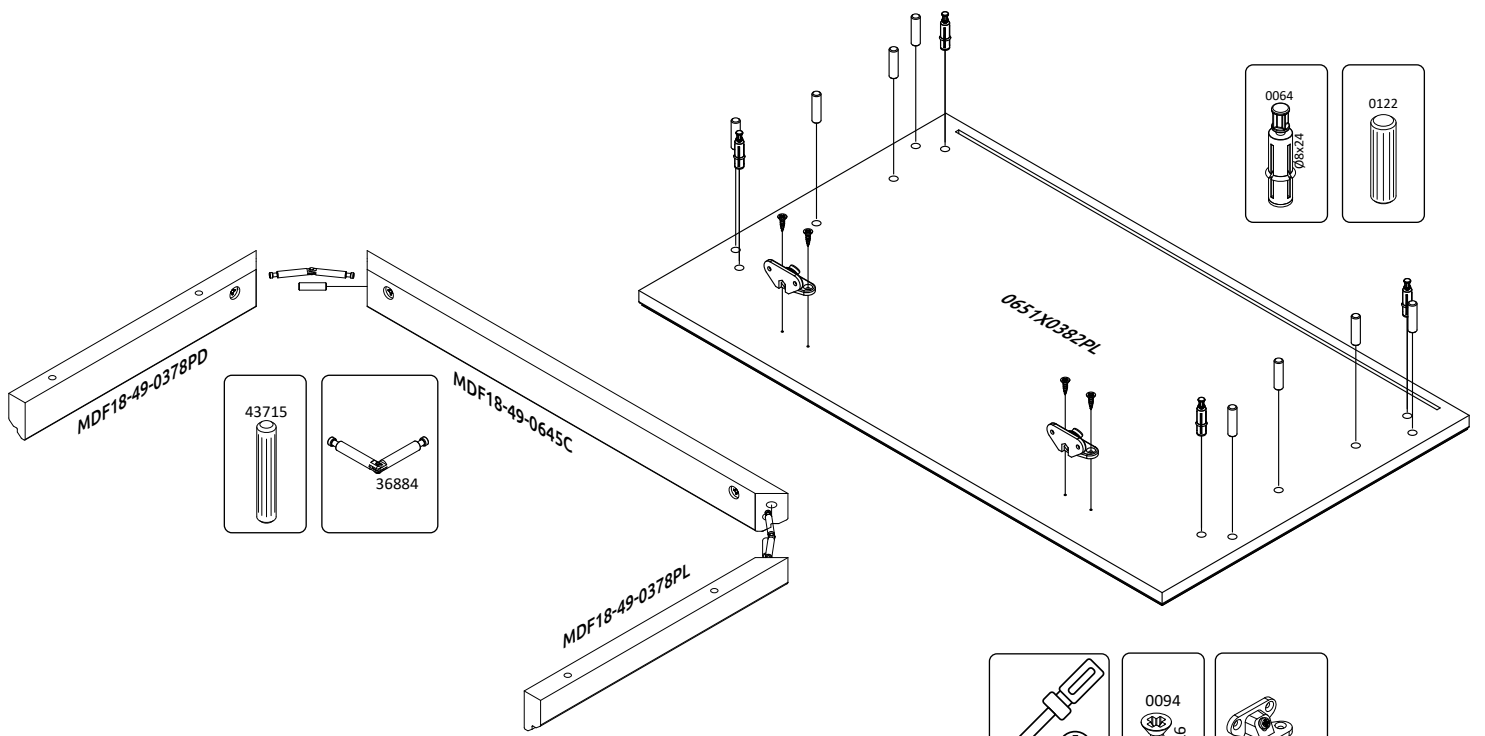

**TARA-K1**  
LHW - 644x511x382  
23.02.2023

\* -31  
opt \* -45

1

2

3

4

5

6