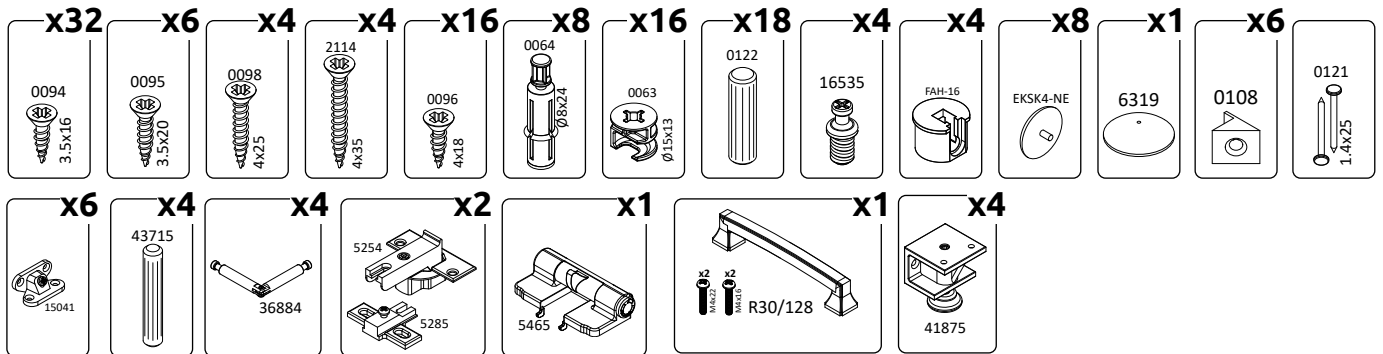

**TARA-K1**  
LHW - 644x511x382  
23.02.2023

\* -31  
opt \* -45

1

2

3

4

5

6