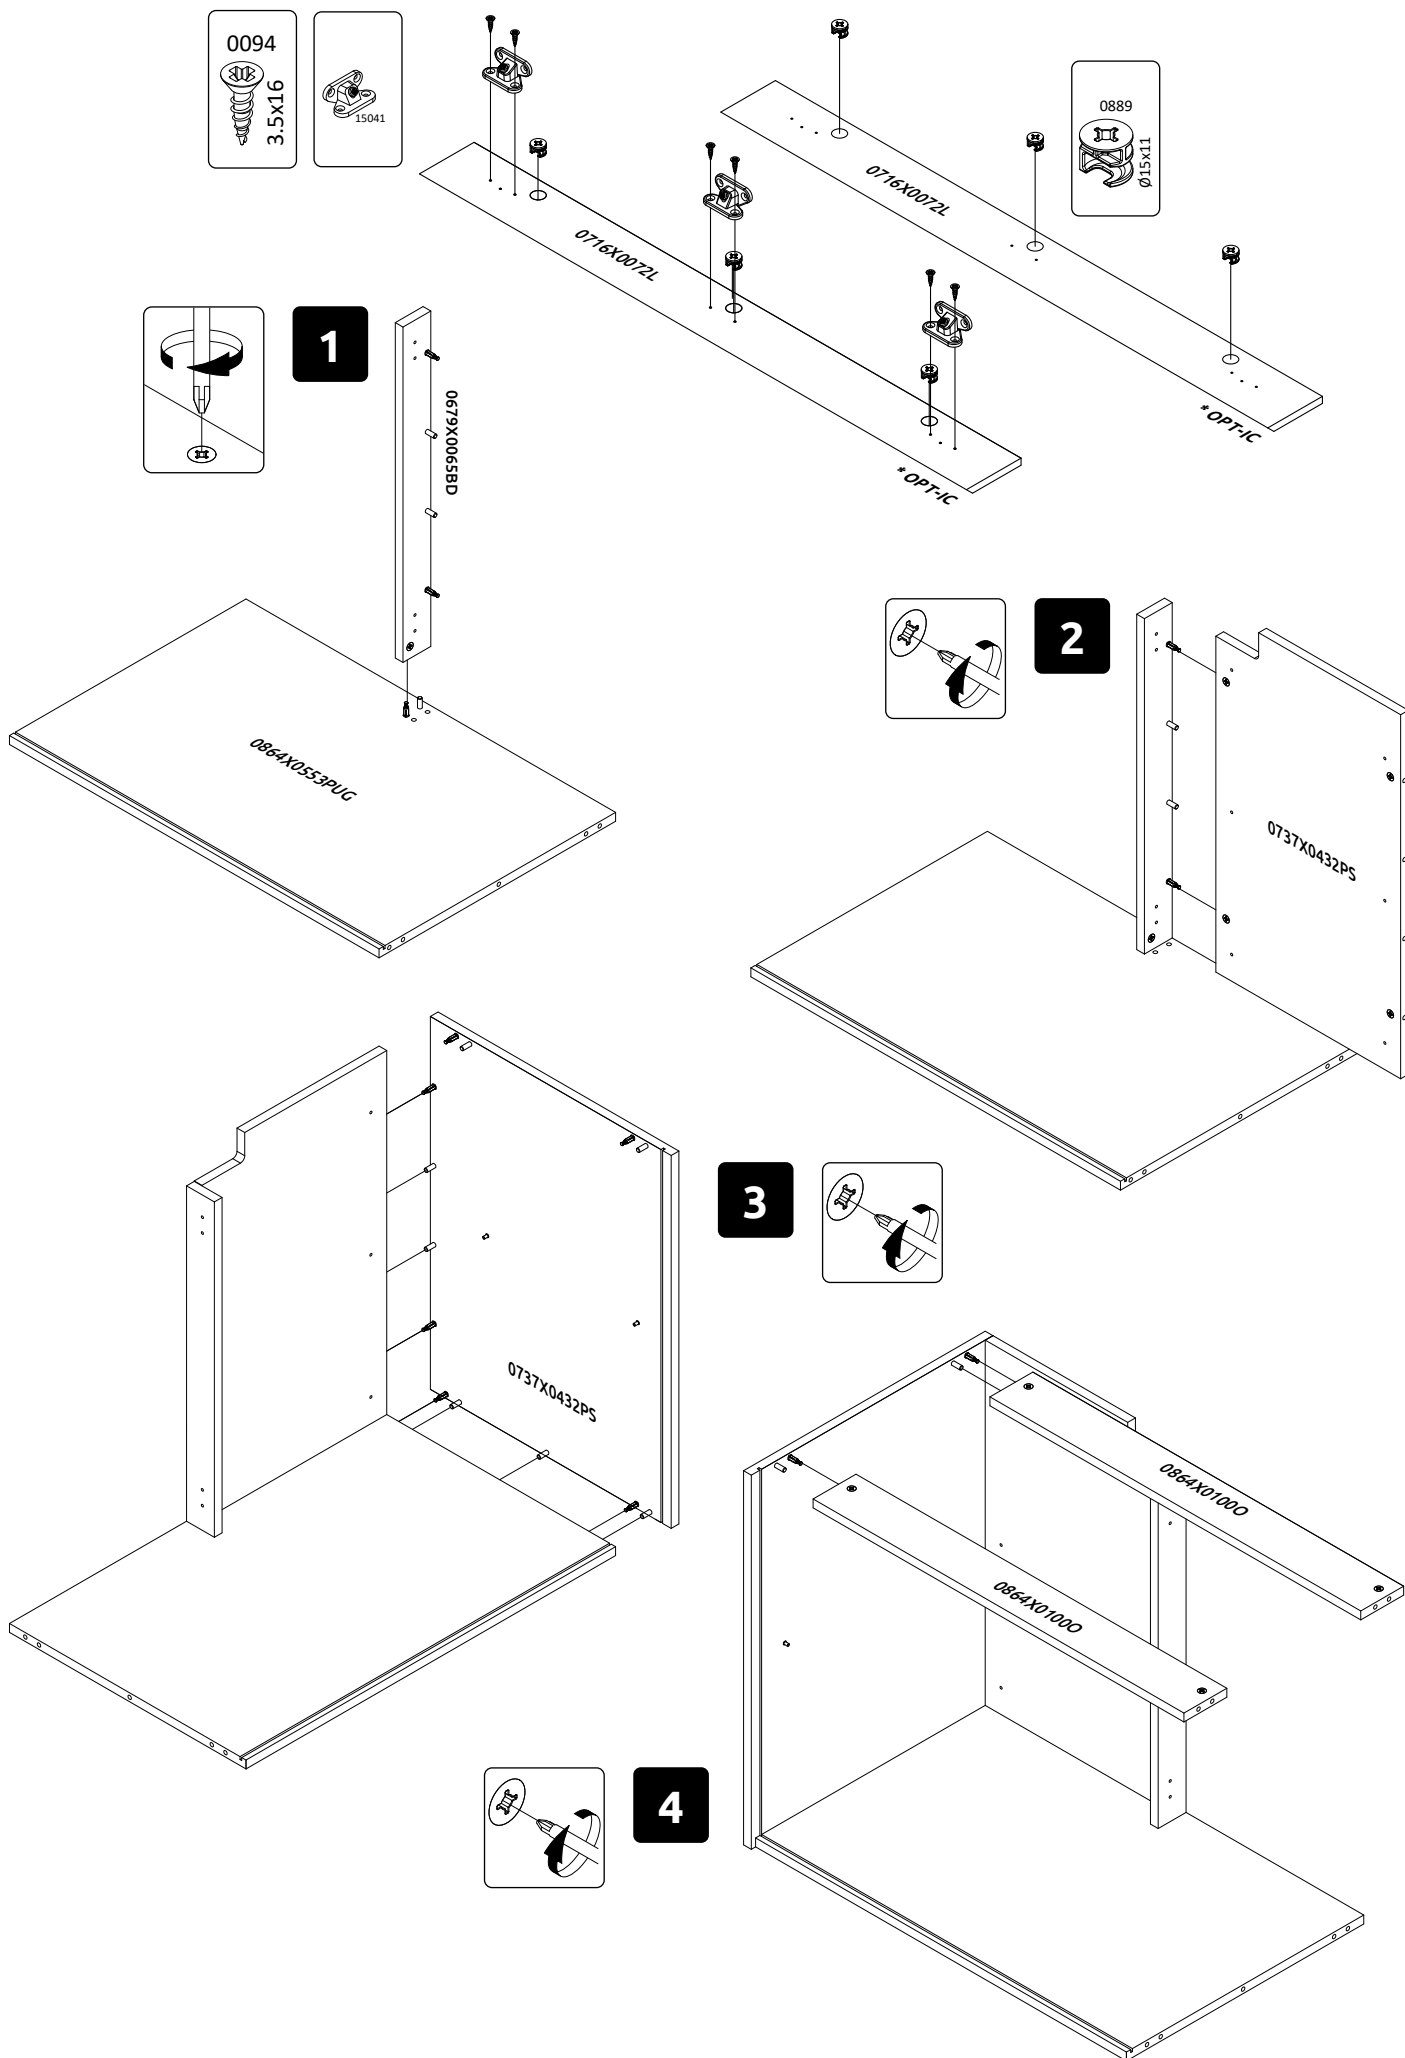

53946
27.09.2022

R-UG-1KR
LHW-300X800X600

*** OPT-IC**

10

4758

11

12

13

14

15

16

17