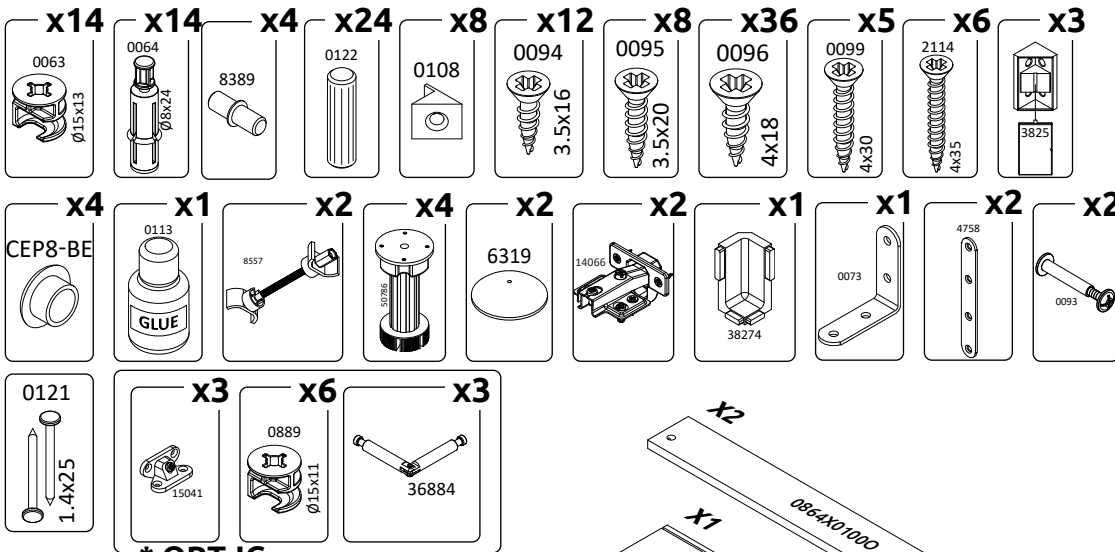

53946
27.09.2022

R-UG-1KR
LHW-300X800X600

*** OPT-IC**

10

4758

11

12

13

14

15

16

17