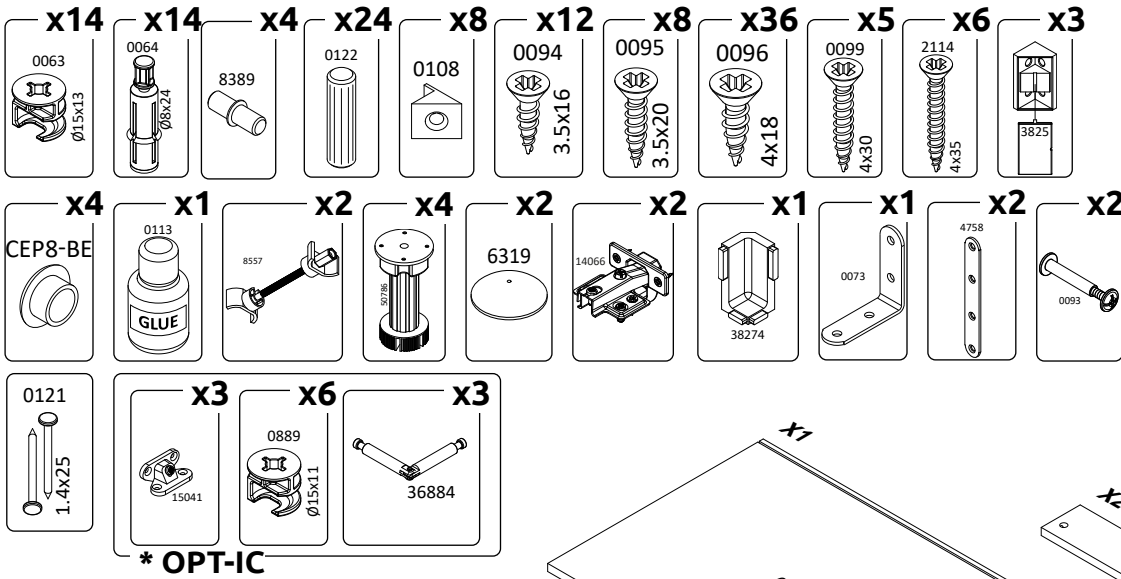

53945
27.09.2022

R-UG-1KL
LHW-300X800X600

*** OPT-IC**

1

2

3

4

6