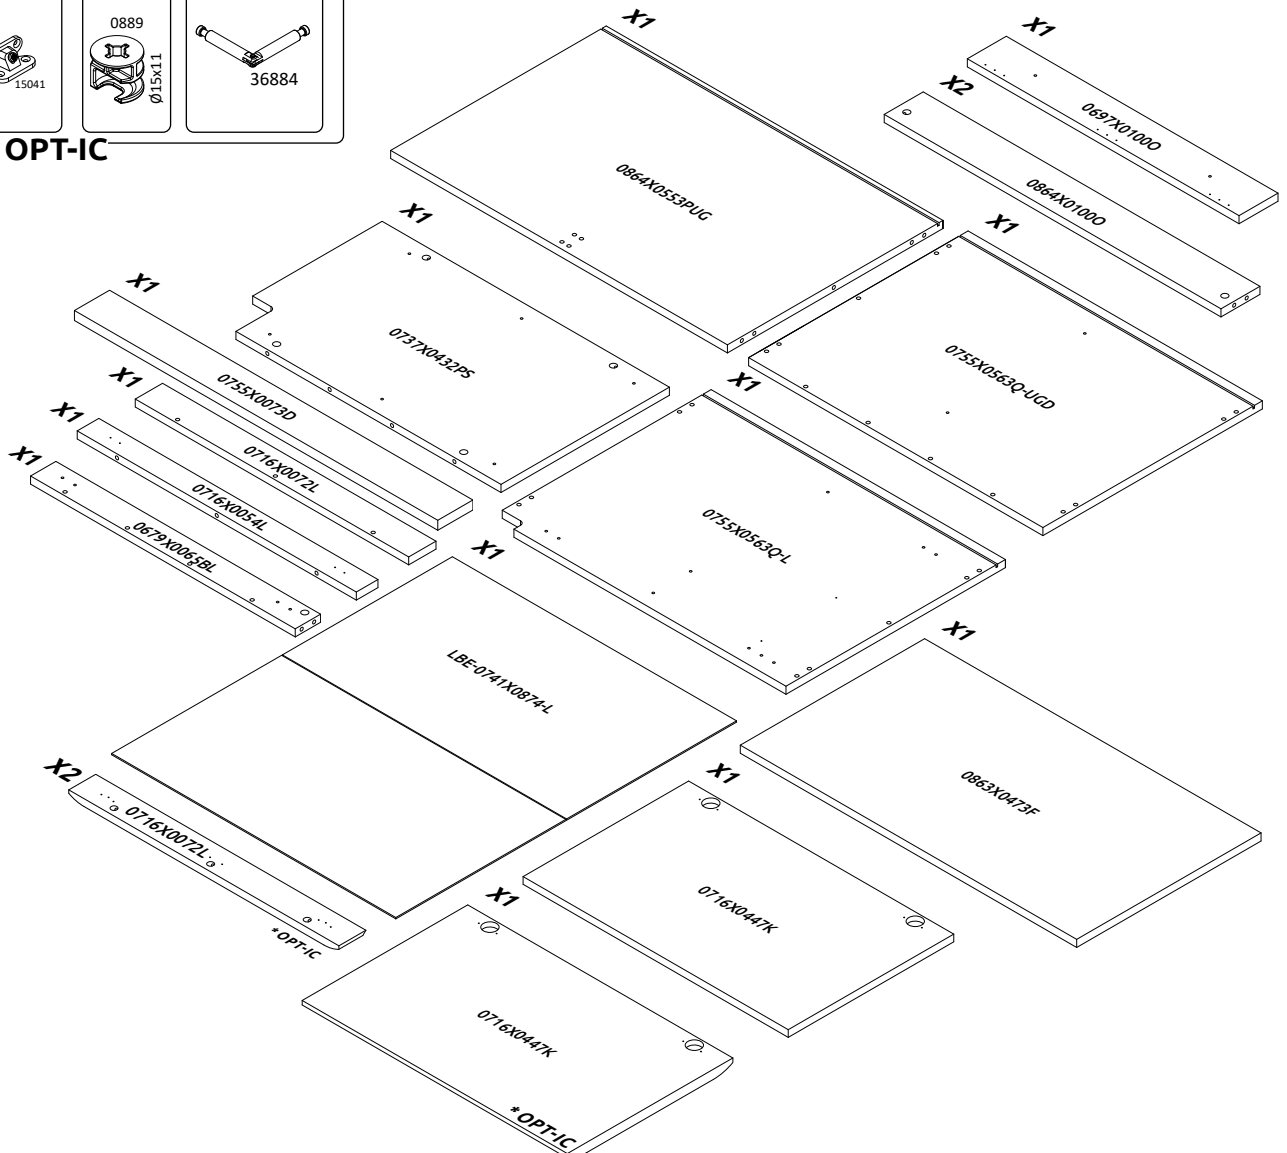

53945
27.09.2022

R-UG-1KL
LHW-300X800X600

*** OPT-IC**

1

2

3

4

6

7

8

9

10

11

12

13

17