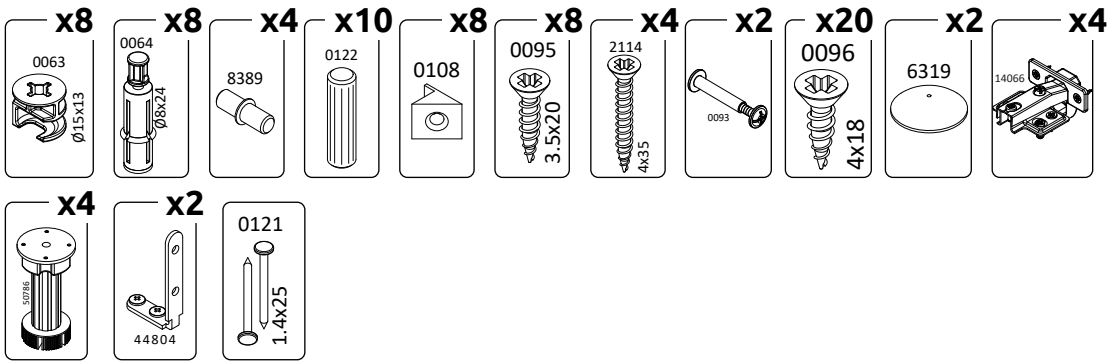

53943
16.09.2022

R-80-2K
LHW-800X943X600

R-90-2K
LHW-900X943X600

*** OPT-IC**

*** OPT-IC**

2

4

5