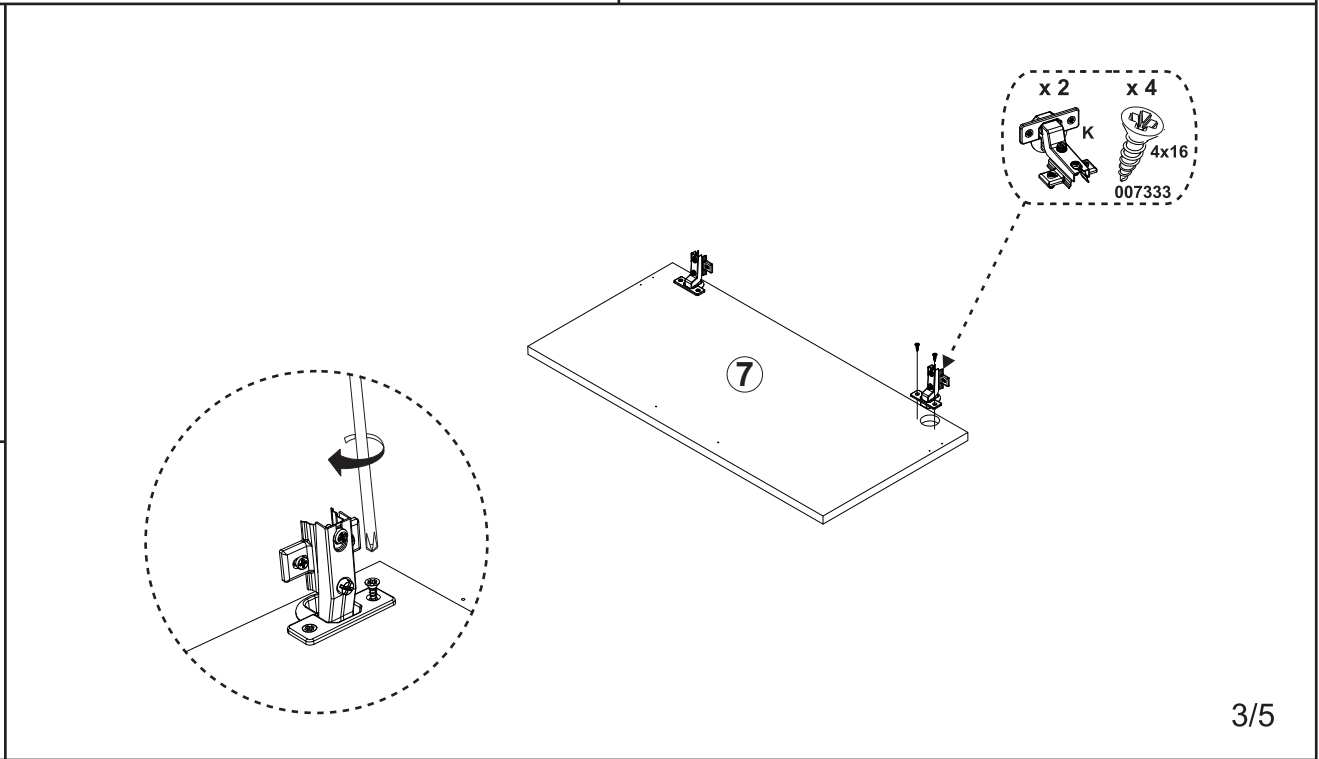

	NAZIV ELEMENTA	DIMENZIJE (mm)	BR. KOM:
①	LEVA/DESNA BOČNA STRANA	1954x400x18	2
②	HORIZONTALA	764x399x18	2
③	POD	802x402x18	1
④	PLAFON	802x402x18	1
⑤	POLEĐINA 1	400x795x3	2
⑥	POLEĐINA 2	1182x795x3	1
⑦	FRONT	760x372x18	2
⑧	POLICA	764x379x18	2

PRIKAZ POSTAVKE OKOVA
NA ELEMENTE :

SKLAPANJE PROIZVODA :

1.

2.

3.

4.

5.

6.