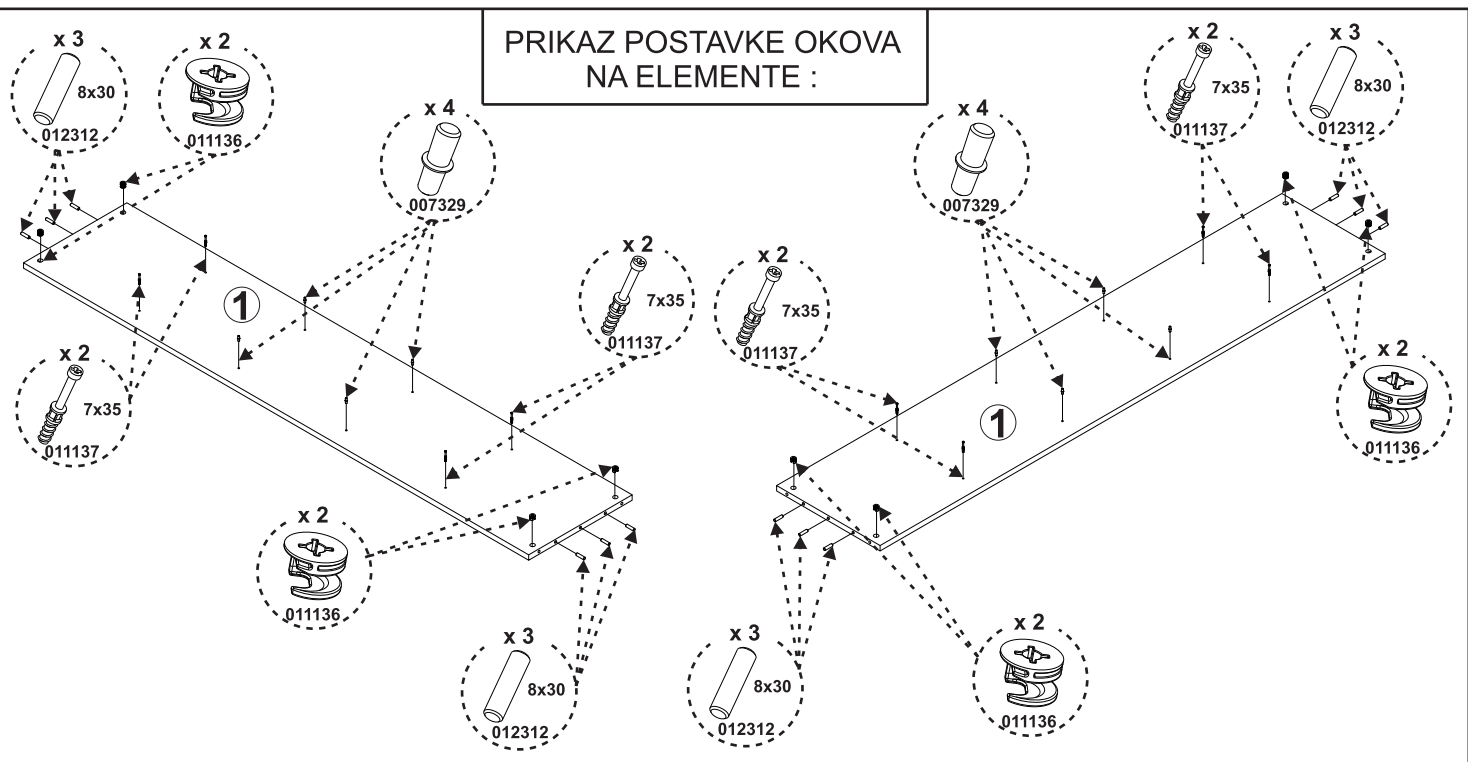

	NAZIV ELEMENTA	DIMENZIJE (mm)	BR. KOM:
①	LEVA/DESNA BOČNA STRANA	1954x400x18	2
②	HORIZONTALA	764x399x18	2
③	POD	802x402x18	1
④	PLAFON	802x402x18	1
⑤	POLEĐINA 1	400x795x3	2
⑥	POLEĐINA 2	1182x795x3	1
⑦	FRONT	760x372x18	2
⑧	POLICA	764x379x18	2

PRIKAZ POSTAVKE OKOVA
NA ELEMENTE :

SKLAPANJE PROIZVODA :

1.

2.

3.

4.

5.

6.