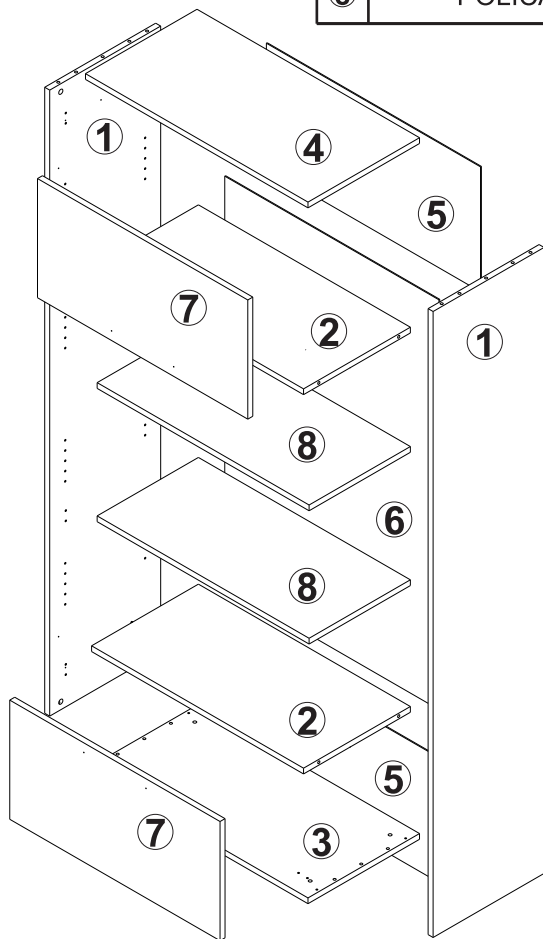

	NAZIV ELEMENTA	DIMENZIJE (mm)	BR. KOM:
①	LEVA/DESNA BOČNA STRANA	1954x400x18	2
②	HORIZONTALA	764x399x18	2
③	POD	802x402x18	1
④	PLAFON	802x402x18	1
⑤	POLEĐINA 1	400x795x3	2
⑥	POLEĐINA 2	1182x795x3	1
⑦	FRONT	760x372x18	2
⑧	POLICA	764x379x18	2

PRIKAZ POSTAVKE OKOVA
NA ELEMENTE :

SKLAPANJE PROIZVODA :

1.

2.

3.

4.

5.

6.