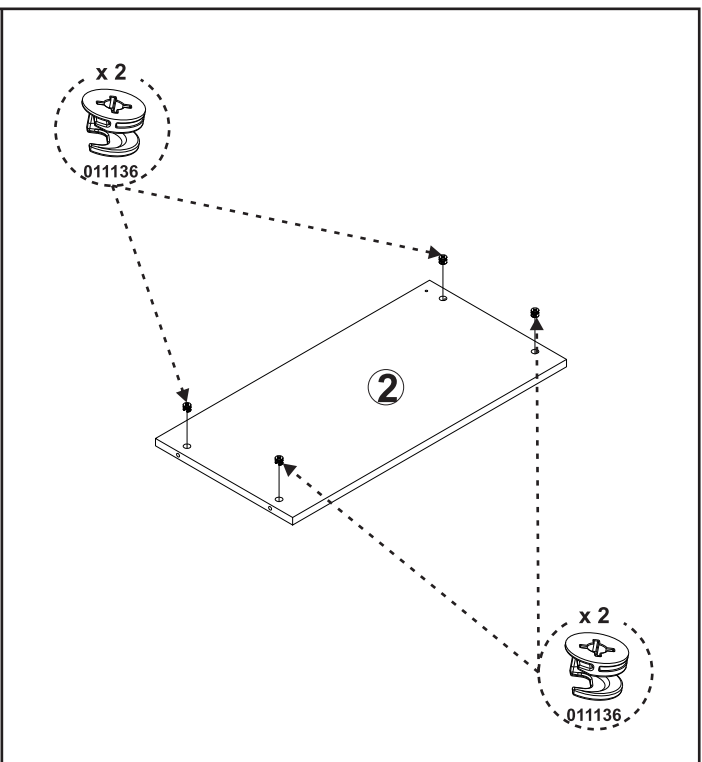

	NAZIV ELEMENTA	DIMENZIJE (mm)	BR. KOM:
①	LEVA/DESNA BOČNA STRANA	1954x400x18	2
②	HORIZONTALA	764x399x18	2
③	POD	802x402x18	1
④	PLAFON	802x402x18	1
⑤	POLEĐINA 1	400x795x3	2
⑥	POLEĐINA 2	1182x795x3	1
⑦	FRONT	760x372x18	2
⑧	POLICA	764x379x18	2

PRIKAZ POSTAVKE OKOVA
NA ELEMENTE :

SKLAPANJE PROIZVODA :

1.

2.

3.

4.

5.

6.