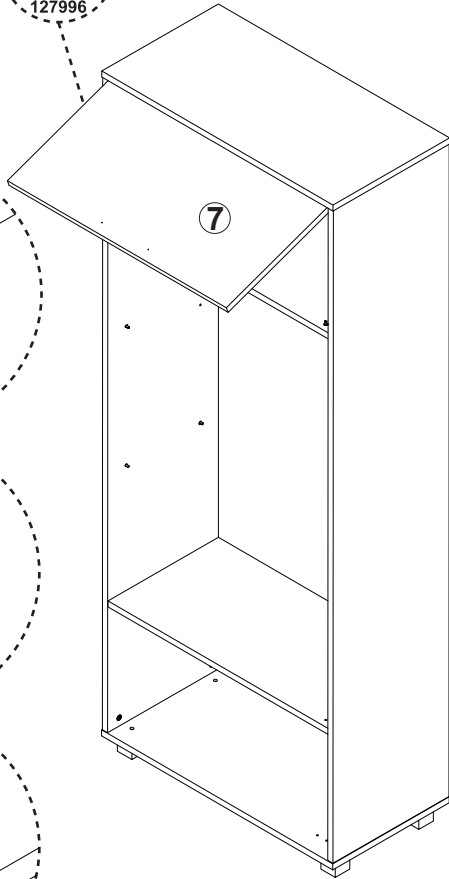

	NAZIV ELEMENTA	DIMENZIJE (mm)	BR. KOM:
①	LEVA/DESNA BOČNA STRANA	1954x400x18	2
②	HORIZONTALA	764x399x18	2
③	POD	802x402x18	1
④	PLAFON	802x402x18	1
⑤	POLEĐINA 1	400x795x3	2
⑥	POLEĐINA 2	1182x795x3	1
⑦	FRONT	760x372x18	2
⑧	POLICA	764x379x18	2

PRIKAZ POSTAVKE OKOVA
NA ELEMENTE :

SKLAPANJE PROIZVODA :

1.

2.

3.

4.

5.

6.