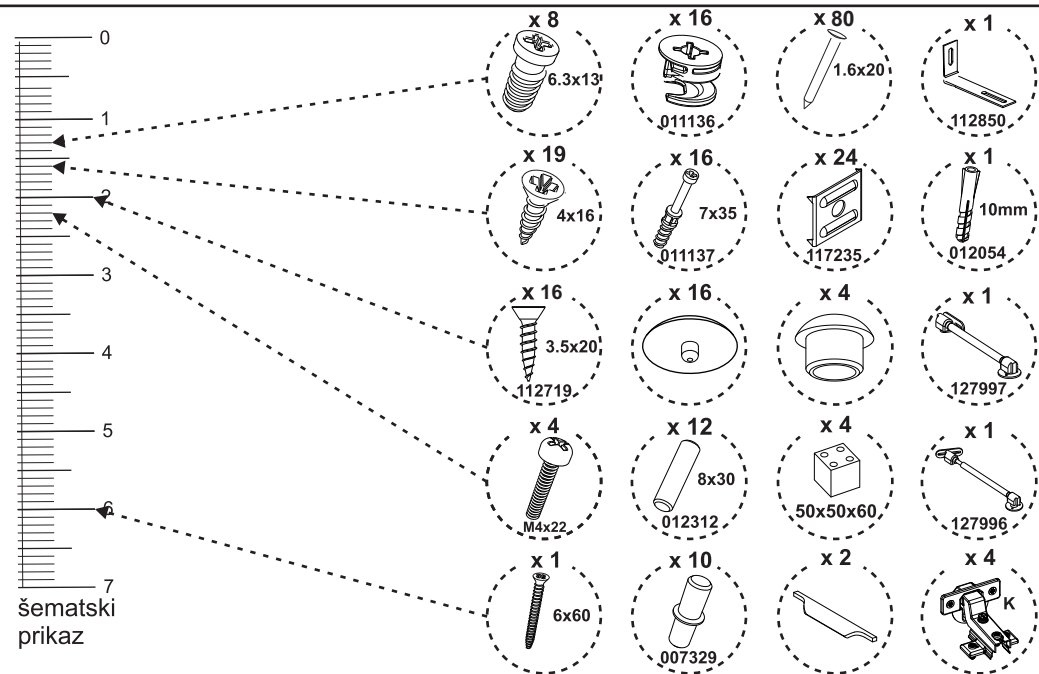

	NAZIV ELEMENTA	DIMENZIJE (mm)	BR. KOM:
①	LEVA/DESNA BOČNA STRANA	1954x400x18	2
②	HORIZONTALA	764x399x18	2
③	POD	802x402x18	1
④	PLAFON	802x402x18	1
⑤	POLEĐINA 1	400x795x3	2
⑥	POLEĐINA 2	1182x795x3	1
⑦	FRONT	760x372x18	2
⑧	POLICA	764x379x18	2

PRIKAZ POSTAVKE OKOVA
NA ELEMENTE :

SKLAPANJE PROIZVODA :

1.

2.

3.

4.

5.

6.