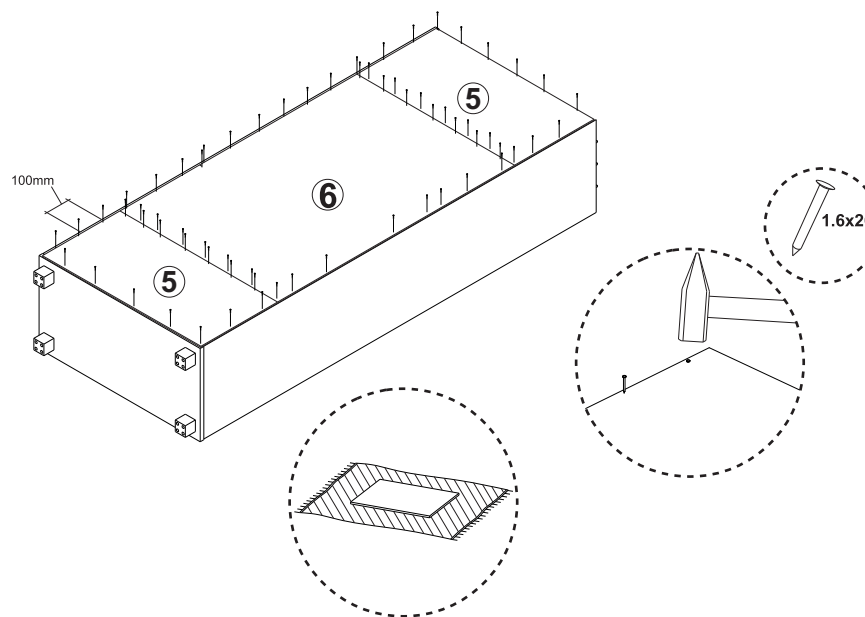

	NAZIV ELEMENTA	DIMENZIJE (mm)	BR. KOM:
①	LEVA/DESNA BOČNA STRANA	1954x400x18	2
②	HORIZONTALA	764x399x18	2
③	POD	802x402x18	1
④	PLAFON	802x402x18	1
⑤	POLEĐINA 1	400x795x3	2
⑥	POLEĐINA 2	1182x795x3	1
⑦	FRONT	760x372x18	2
⑧	POLICA	764x379x18	2

PRIKAZ POSTAVKE OKOVA
NA ELEMENTE :

SKLAPANJE PROIZVODA :

1.

2.

3.

4.

5.

6.