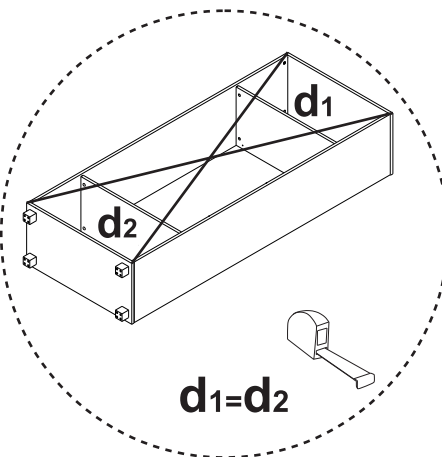

	NAZIV ELEMENTA	DIMENZIJE (mm)	BR. KOM:
①	LEVA/DESNA BOČNA STRANA	1954x400x18	2
②	HORIZONTALA	764x399x18	2
③	POD	802x402x18	1
④	PLAFON	802x402x18	1
⑤	POLEĐINA 1	400x795x3	2
⑥	POLEĐINA 2	1182x795x3	1
⑦	FRONT	760x372x18	2
⑧	POLICA	764x379x18	2

PRIKAZ POSTAVKE OKOVA
NA ELEMENTE :

SKLAPANJE PROIZVODA :

1.

2.

3.

4.

5.

6.