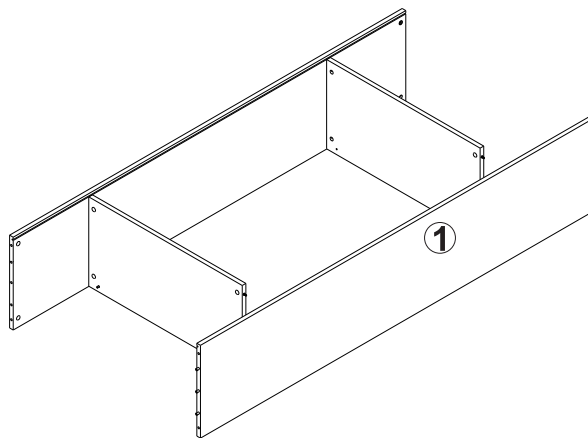

	NAZIV ELEMENTA	DIMENZIJE (mm)	BR. KOM:
①	LEVA/DESNA BOČNA STRANA	1954x400x18	2
②	HORIZONTALA	764x399x18	2
③	POD	802x402x18	1
④	PLAFON	802x402x18	1
⑤	POLEĐINA 1	400x795x3	2
⑥	POLEĐINA 2	1182x795x3	1
⑦	FRONT	760x372x18	2
⑧	POLICA	764x379x18	2

PRIKAZ POSTAVKE OKOVA
NA ELEMENTE :

SKLAPANJE PROIZVODA :

1.

2.

3.

4.

5.

6.