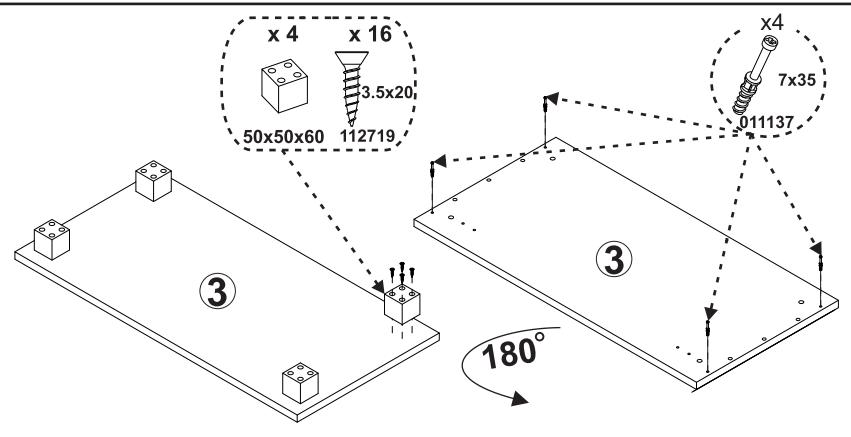

	NAZIV ELEMENTA	DIMENZIJE (mm)	BR. KOM:
①	LEVA/DESNA BOČNA STRANA	1954x400x18	2
②	HORIZONTALA	764x399x18	2
③	POD	802x402x18	1
④	PLAFON	802x402x18	1
⑤	POLEĐINA 1	400x795x3	2
⑥	POLEĐINA 2	1182x795x3	1
⑦	FRONT	760x372x18	2
⑧	POLICA	764x379x18	2

PRIKAZ POSTAVKE OKOVA
NA ELEMENTE :

SKLAPANJE PROIZVODA :

1.

2.

3.

4.

5.

6.