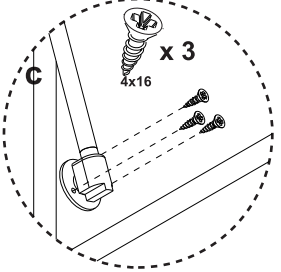

	NAZIV ELEMENTA	DIMENZIJE (mm)	BR. KOM:
①	LEVA/DESNA BOČNA STRANA	1954x400x18	2
②	HORIZONTALA	764x399x18	2
③	POD	802x402x18	1
④	PLAFON	802x402x18	1
⑤	POLEĐINA 1	400x795x3	2
⑥	POLEĐINA 2	1182x795x3	1
⑦	FRONT	760x372x18	2
⑧	POLICA	764x379x18	2

PRIKAZ POSTAVKE OKOVA
NA ELEMENTE :

SKLAPANJE PROIZVODA :

1.

2.

3.

4.

5.

6.