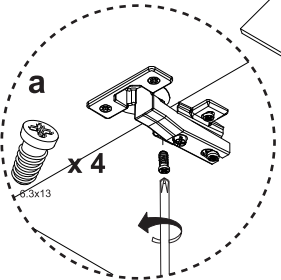

	NAZIV ELEMENTA	DIMENZIJE (mm)	BR. KOM:
①	LEVA/DESNA BOČNA STRANA	1954x400x18	2
②	HORIZONTALA	764x399x18	2
③	POD	802x402x18	1
④	PLAFON	802x402x18	1
⑤	POLEĐINA 1	400x795x3	2
⑥	POLEĐINA 2	1182x795x3	1
⑦	FRONT	760x372x18	2
⑧	POLICA	764x379x18	2

PRIKAZ POSTAVKE OKOVA
NA ELEMENTE :

SKLAPANJE PROIZVODA :

1.

2.

3.

4.

5.

6.