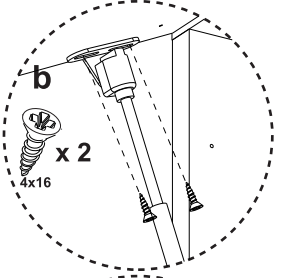

	NAZIV ELEMENTA	DIMENZIJE (mm)	BR. KOM:
①	LEVA/DESNA BOČNA STRANA	1954x400x18	2
②	HORIZONTALA	764x399x18	2
③	POD	802x402x18	1
④	PLAFON	802x402x18	1
⑤	POLEĐINA 1	400x795x3	2
⑥	POLEĐINA 2	1182x795x3	1
⑦	FRONT	760x372x18	2
⑧	POLICA	764x379x18	2

PRIKAZ POSTAVKE OKOVA
NA ELEMENTE :

SKLAPANJE PROIZVODA :

1.

2.

3.

4.

5.

6.