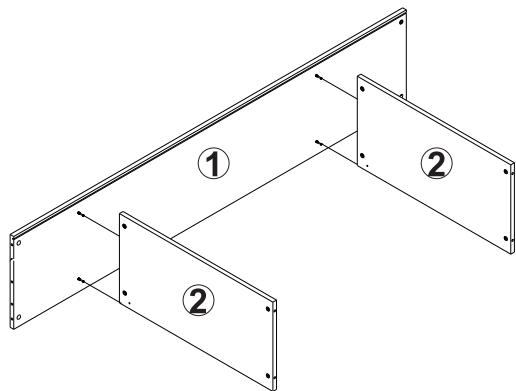

	NAZIV ELEMENTA	DIMENZIJE (mm)	BR. KOM:
①	LEVA/DESNA BOČNA STRANA	1954x400x18	2
②	HORIZONTALA	764x399x18	2
③	POD	802x402x18	1
④	PLAFON	802x402x18	1
⑤	POLEĐINA 1	400x795x3	2
⑥	POLEĐINA 2	1182x795x3	1
⑦	FRONT	760x372x18	2
⑧	POLICA	764x379x18	2

PRIKAZ POSTAVKE OKOVA
NA ELEMENTE :

SKLAPANJE PROIZVODA :

1.

2.

3.

4.

5.

6.