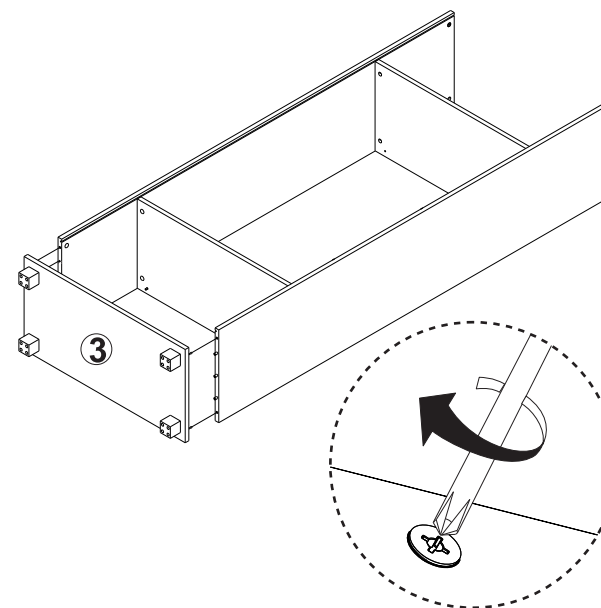

	NAZIV ELEMENTA	DIMENZIJE (mm)	BR. KOM:
①	LEVA/DESNA BOČNA STRANA	1954x400x18	2
②	HORIZONTALA	764x399x18	2
③	POD	802x402x18	1
④	PLAFON	802x402x18	1
⑤	POLEĐINA 1	400x795x3	2
⑥	POLEĐINA 2	1182x795x3	1
⑦	FRONT	760x372x18	2
⑧	POLICA	764x379x18	2

PRIKAZ POSTAVKE OKOVA
NA ELEMENTE :

SKLAPANJE PROIZVODA :

1.

2.

3.

4.

5.

6.