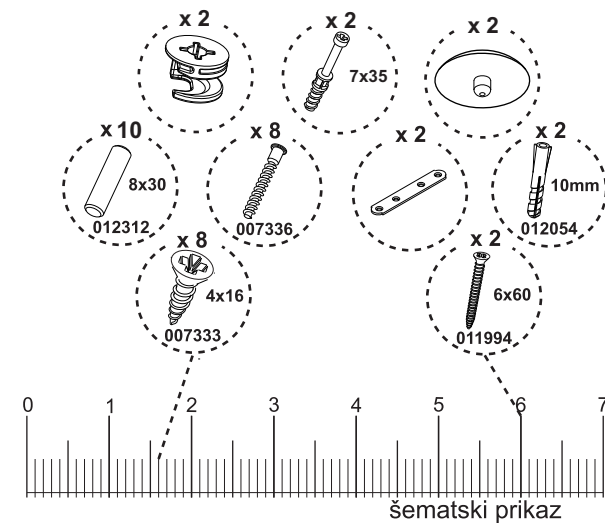

| | NAZIV ELEMENTA | DIMENZIJE (mm) | BR. KOM: |
|---|-------------------------|----------------|----------|
| ① | POD | 800x200x18 | 1 |
| ② | LEVA/DESNA BOČNA STRANA | 200x162x18 | 2 |
| ③ | POLEDINA | 800x180x18 | 1 |

PRIKAZ POSTAVKE OKOVA NA ELEMENTE :

SKLAPANJE PROIZVODA : 2.

1.

3.