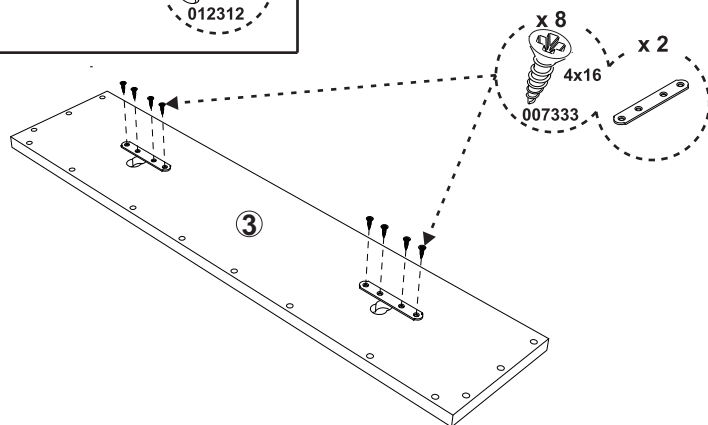

| | NAZIV ELEMENTA | DIMENZIJE (mm) | BR. KOM: |
|---|-------------------------|----------------|----------|
| ① | POD | 800x200x18 | 1 |
| ② | LEVA/DESNA BOČNA STRANA | 200x162x18 | 2 |
| ③ | POLEDINA | 800x180x18 | 1 |

PRIKAZ POSTAVKE OKOVA NA ELEMENTE :

SKLAPANJE PROIZVODA : 2.

1.

3.