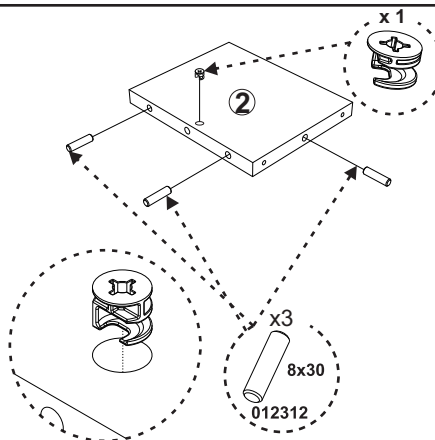

| | NAZIV ELEMENTA | DIMENZIJE (mm) | BR. KOM: |
|---|-------------------------|----------------|----------|
| ① | POD | 800x200x18 | 1 |
| ② | LEVA/DESNA BOČNA STRANA | 200x162x18 | 2 |
| ③ | POLEDINA | 800x180x18 | 1 |

PRIKAZ POSTAVKE OKOVA NA ELEMENTE :

SKLAPANJE PROIZVODA : 2.

1.

3.