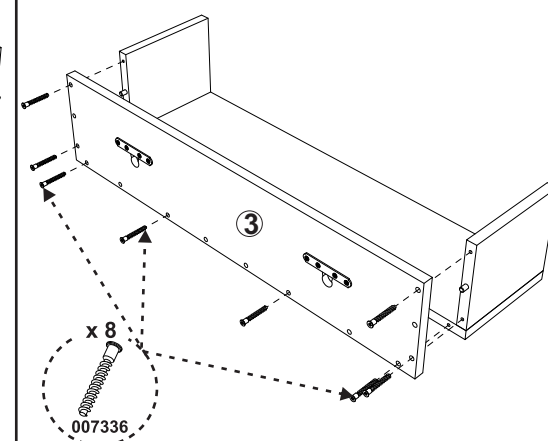

| | NAZIV ELEMENTA | DIMENZIJE (mm) | BR. KOM: |
|---|-------------------------|----------------|----------|
| ① | POD | 800x200x18 | 1 |
| ② | LEVA/DESNA BOČNA STRANA | 200x162x18 | 2 |
| ③ | POLEDINA | 800x180x18 | 1 |

PRIKAZ POSTAVKE OKOVA NA ELEMENTE :

SKLAPANJE PROIZVODA : 2.

1.

3.