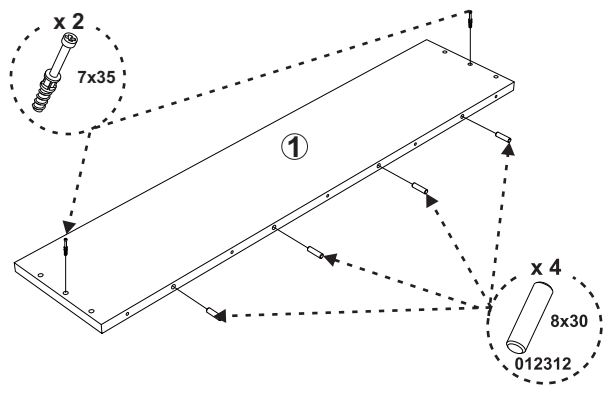

| | NAZIV ELEMENTA | DIMENZIJE (mm) | BR. KOM: |
|---|-------------------------|----------------|----------|
| ① | POD | 800x200x18 | 1 |
| ② | LEVA/DESNA BOČNA STRANA | 200x162x18 | 2 |
| ③ | POLEDINA | 800x180x18 | 1 |

PRIKAZ POSTAVKE OKOVA NA ELEMENTE :

SKLAPANJE PROIZVODA : 2.

1.

3.