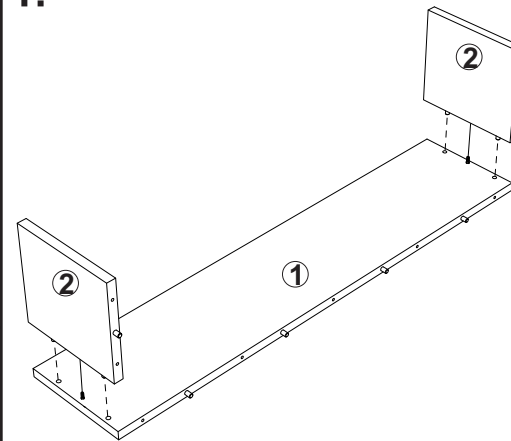

| | NAZIV ELEMENTA | DIMENZIJE (mm) | BR. KOM: |
|---|-------------------------|----------------|----------|
| ① | POD | 800x200x18 | 1 |
| ② | LEVA/DESNA BOČNA STRANA | 200x162x18 | 2 |
| ③ | POLEDINA | 800x180x18 | 1 |

PRIKAZ POSTAVKE OKOVA NA ELEMENTE :

SKLAPANJE PROIZVODA : 2.

1.

3.