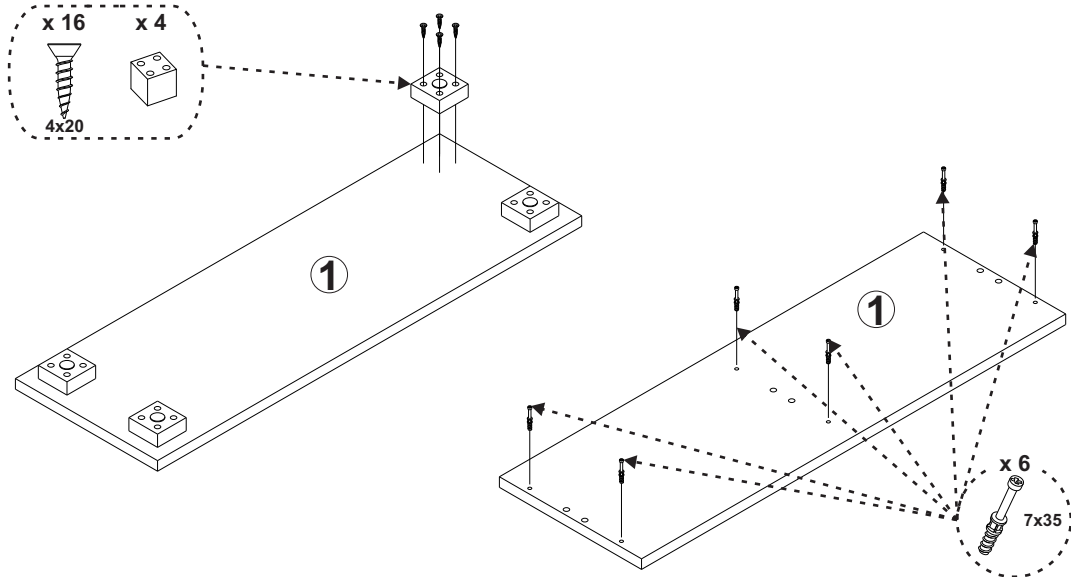

Otvorena polica 4P

	NAZIV ELEMENTA	DIMENZIJE (mm)	BR. KOM:
①	POD	740x248x16	1
②	LEVA/DESNA BOČNA STRANA	708x248x16	2
③	VERTIKALA	708x248x16	1
④	PLAFON	740x248x16	1
⑤	POLEĐINA	737x367x3	2
⑥	POLICE	344x240x16	2

PRIKAZ POSTAVKE OKOVA NA ELEMENTE :

SKLAPANJE PROIZVODA :

1.

2.

4.

3.