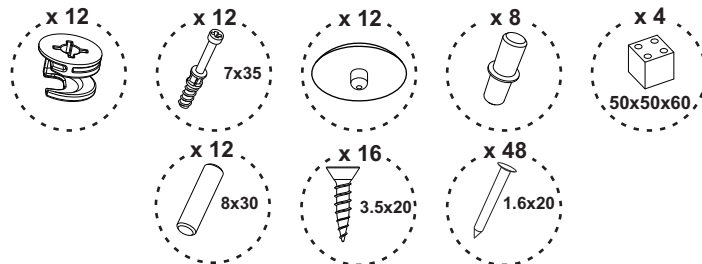

Otvorena polica 4P

	NAZIV ELEMENTA	DIMENZIJE (mm)	BR. KOM:
①	POD	740x248x16	1
②	LEVA/DESNA BOČNA STRANA	708x248x16	2
③	VERTIKALA	708x248x16	1
④	PLAFON	740x248x16	1
⑤	POLEĐINA	737x367x3	2
⑥	POLICE	344x240x16	2

PRIKAZ POSTAVKE OKOVA NA ELEMENTE :

SKLAPANJE PROIZVODA :

1.

2.

4.

3.