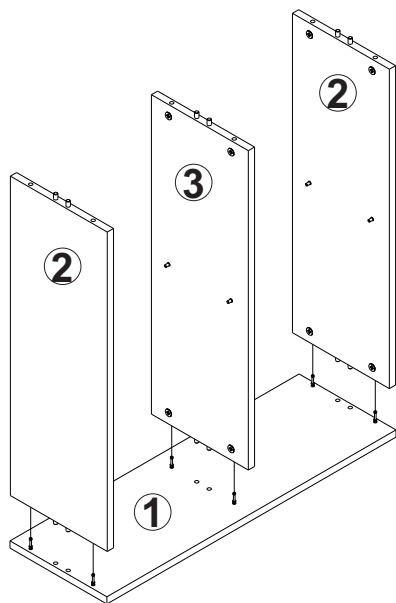

Otvorena polica 4P

	NAZIV ELEMENTA	DIMENZIJE (mm)	BR. KOM:
①	POD	740x248x16	1
②	LEVA/DESNA BOČNA STRANA	708x248x16	2
③	VERTIKALA	708x248x16	1
④	PLAFON	740x248x16	1
⑤	POLEĐINA	737x367x3	2
⑥	POLICE	344x240x16	2

PRIKAZ POSTAVKE OKOVA NA ELEMENTE :

SKLAPANJE PROIZVODA :

1.

2.

4.

3.