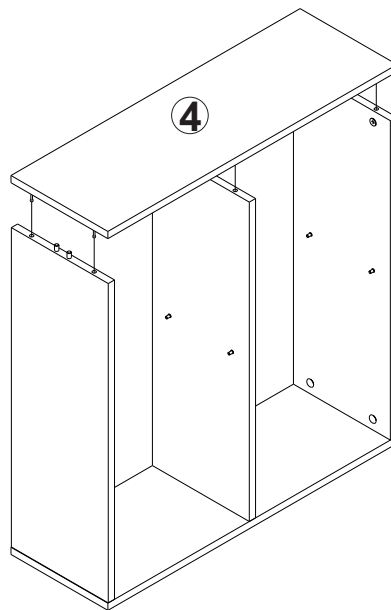

Otvorena polica 4P

	NAZIV ELEMENTA	DIMENZIJE (mm)	BR. KOM:
①	POD	740x248x16	1
②	LEVA/DESNA BOČNA STRANA	708x248x16	2
③	VERTIKALA	708x248x16	1
④	PLAFON	740x248x16	1
⑤	POLEĐINA	737x367x3	2
⑥	POLICE	344x240x16	2

PRIKAZ POSTAVKE OKOVA NA ELEMENTE :

SKLAPANJE PROIZVODA :

1.

2.

4.

3.