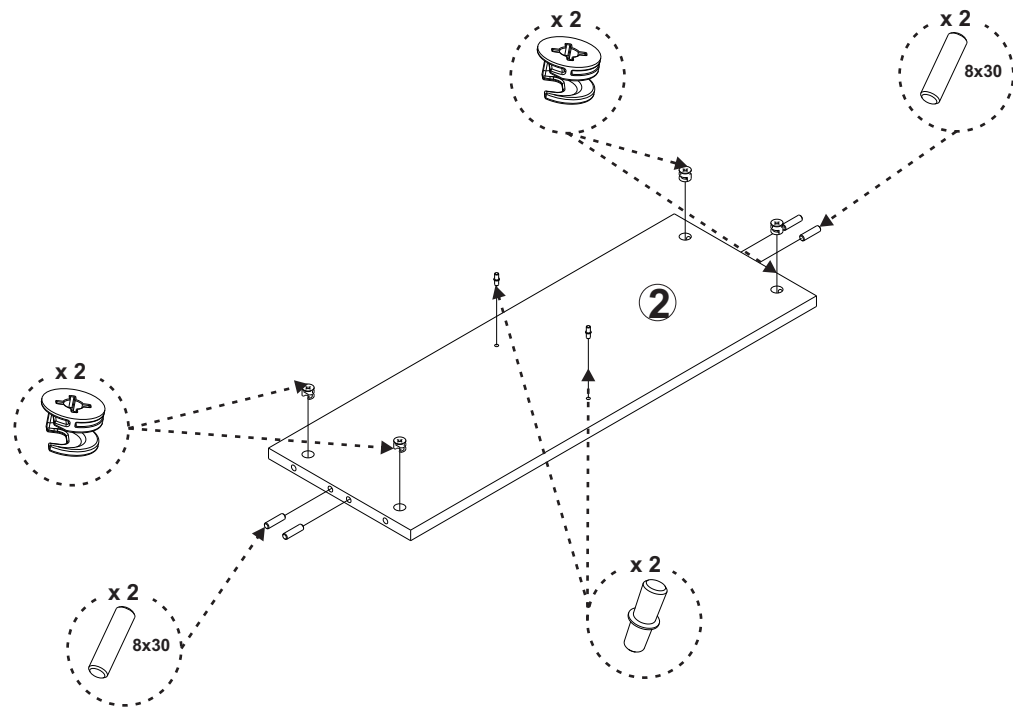

Otvorena polica 4P

	NAZIV ELEMENTA	DIMENZIJE (mm)	BR. KOM:
①	POD	740x248x16	1
②	LEVA/DESNA BOČNA STRANA	708x248x16	2
③	VERTIKALA	708x248x16	1
④	PLAFON	740x248x16	1
⑤	POLEĐINA	737x367x3	2
⑥	POLICE	344x240x16	2

PRIKAZ POSTAVKE OKOVA NA ELEMENTE :

SKLAPANJE PROIZVODA :

1.

2.

4.

3.