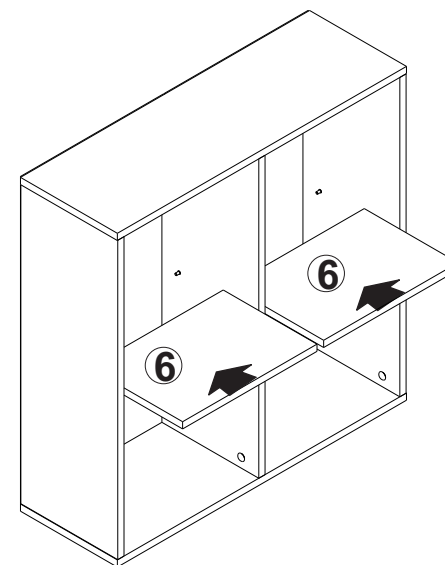

Otvorena polica 4P

	NAZIV ELEMENTA	DIMENZIJE (mm)	BR. KOM:
①	POD	740x248x16	1
②	LEVA/DESNA BOČNA STRANA	708x248x16	2
③	VERTIKALA	708x248x16	1
④	PLAFON	740x248x16	1
⑤	POLEĐINA	737x367x3	2
⑥	POLICE	344x240x16	2

PRIKAZ POSTAVKE OKOVA NA ELEMENTE :

SKLAPANJE PROIZVODA :

1.

2.

4.

3.