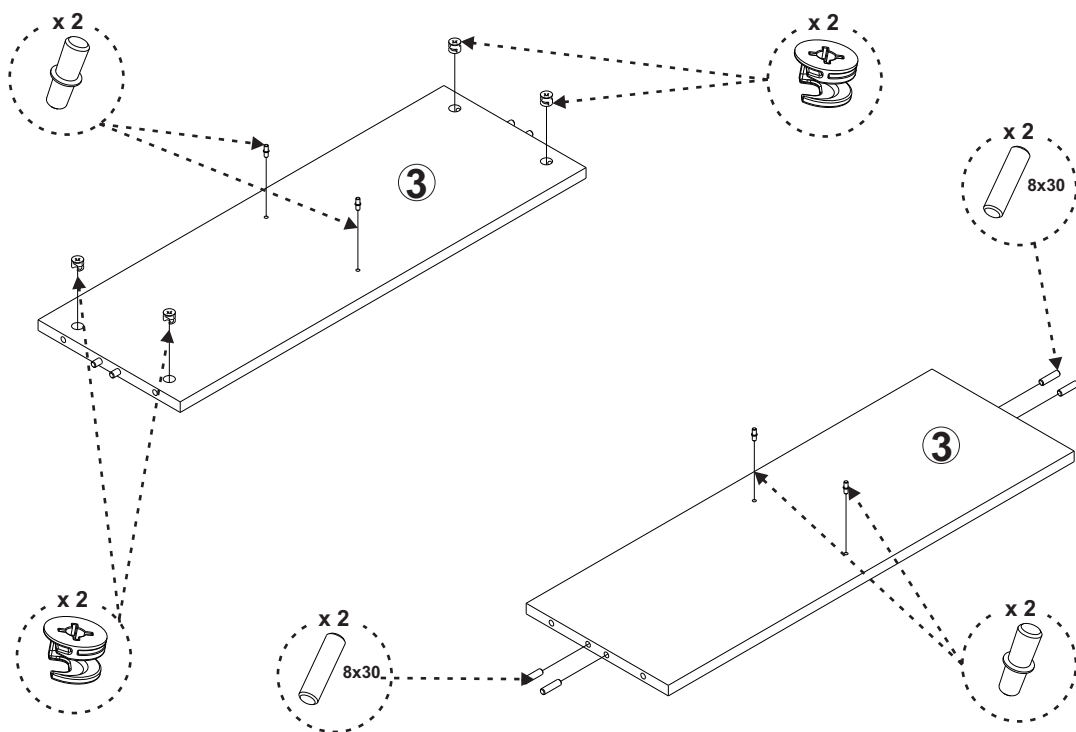

Otvorena polica 4P

	NAZIV ELEMENTA	DIMENZIJE (mm)	BR. KOM:
①	POD	740x248x16	1
②	LEVA/DESNA BOČNA STRANA	708x248x16	2
③	VERTIKALA	708x248x16	1
④	PLAFON	740x248x16	1
⑤	POLEĐINA	737x367x3	2
⑥	POLICE	344x240x16	2

PRIKAZ POSTAVKE OKOVA NA ELEMENTE :

SKLAPANJE PROIZVODA :

1.

2.

4.

3.