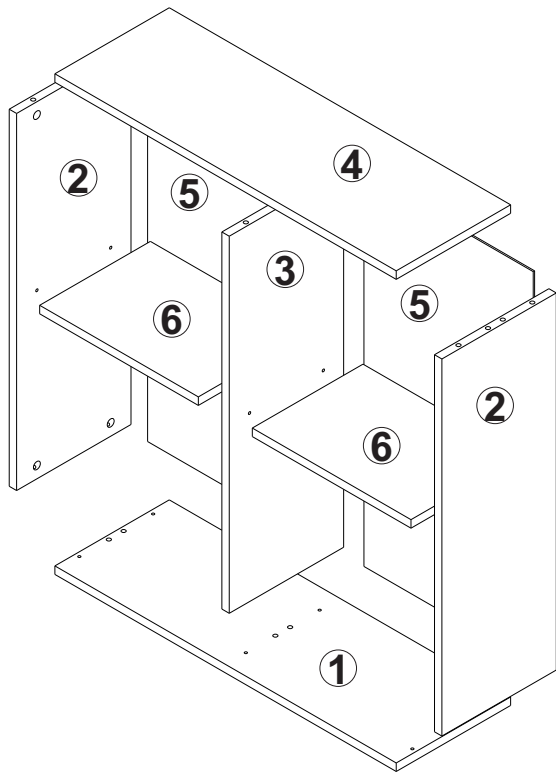

Otvorena polica 4P

	NAZIV ELEMENTA	DIMENZIJE (mm)	BR. KOM:
①	POD	740x248x16	1
②	LEVA/DESNA BOČNA STRANA	708x248x16	2
③	VERTIKALA	708x248x16	1
④	PLAFON	740x248x16	1
⑤	POLEĐINA	737x367x3	2
⑥	POLICE	344x240x16	2

PRIKAZ POSTAVKE OKOVA NA ELEMENTE :

SKLAPANJE PROIZVODA :

1.

2.

4.

3.