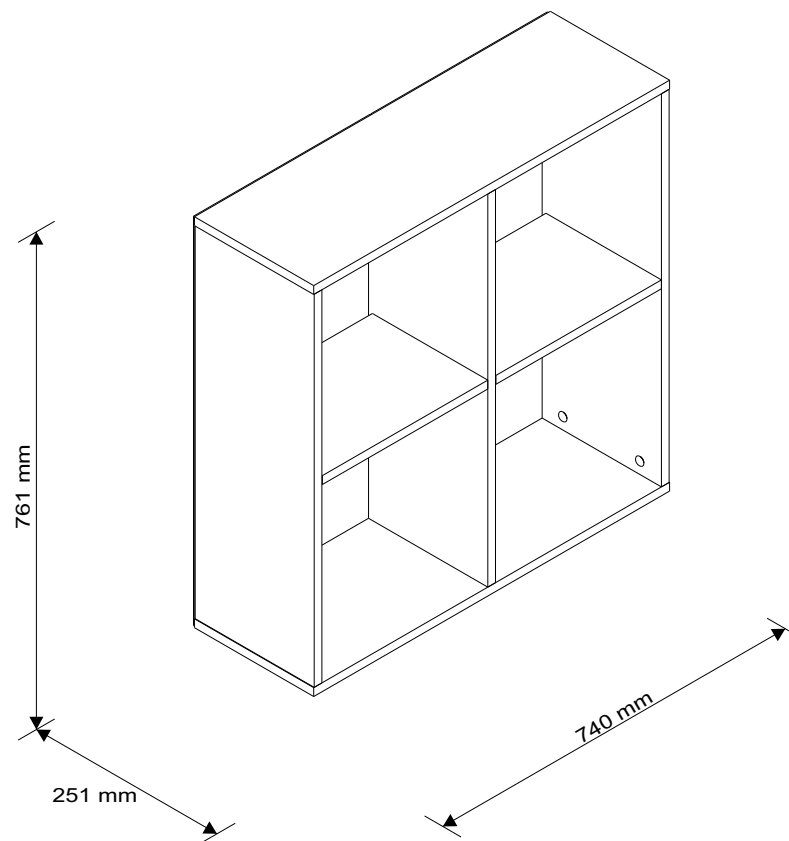

Otvorena polica 4P

	NAZIV ELEMENTA	DIMENZIJE (mm)	BR. KOM:
①	POD	740x248x16	1
②	LEVA/DESNA BOČNA STRANA	708x248x16	2
③	VERTIKALA	708x248x16	1
④	PLAFON	740x248x16	1
⑤	POLEĐINA	737x367x3	2
⑥	POLICE	344x240x16	2

PRIKAZ POSTAVKE OKOVA NA ELEMENTE :

SKLAPANJE PROIZVODA :

1.

2.

4.

3.