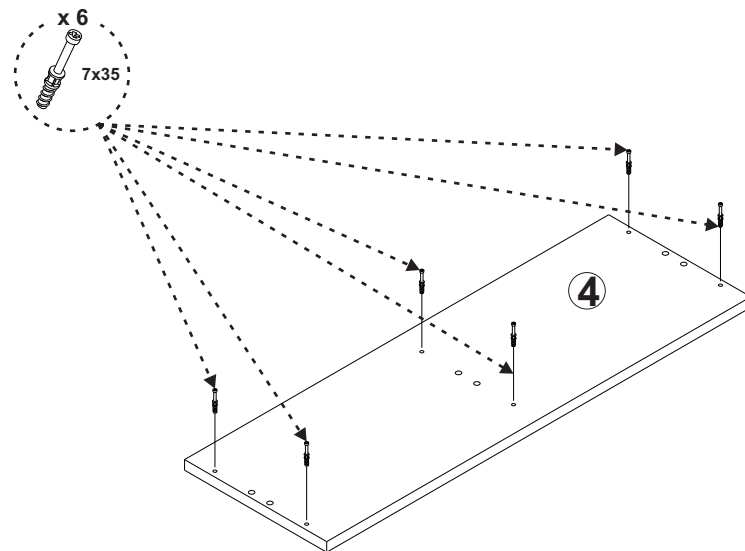

Otvorena polica 4P

	NAZIV ELEMENTA	DIMENZIJE (mm)	BR. KOM:
①	POD	740x248x16	1
②	LEVA/DESNA BOČNA STRANA	708x248x16	2
③	VERTIKALA	708x248x16	1
④	PLAFON	740x248x16	1
⑤	POLEĐINA	737x367x3	2
⑥	POLICE	344x240x16	2

PRIKAZ POSTAVKE OKOVA NA ELEMENTE :

SKLAPANJE PROIZVODA :

1.

2.

4.

3.