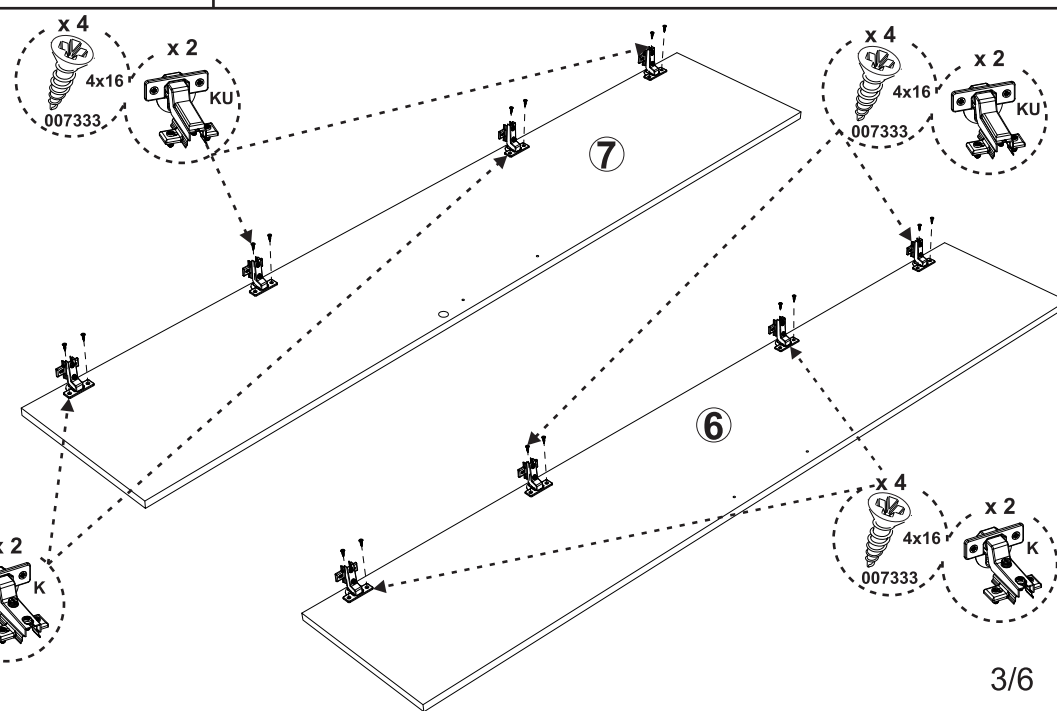

	NAZIV ELEMENTA	DIMENZIJE (mm)	BR. KOM:
①	POD	802x402x18	1
②	LEVA/DESNA BOČNA STRANICA	1954x400x18	2
③	PLAFON	802x402x18	1
④	HORIZONTALA	764x375x18	1
⑤	POLEĐINA	1986x397x3	2
⑥	FRONT 1	1950x378x18	1
⑦	FRONT 2	1950x378x18	1
⑧	POLICA	764x375x18	3

dodati eksere

PRIKAZ POSTAVKE OKOVA NA ELEMENTE :

SKLAPANJE PROIZVODA :

1.

2.

3.

4.

5.