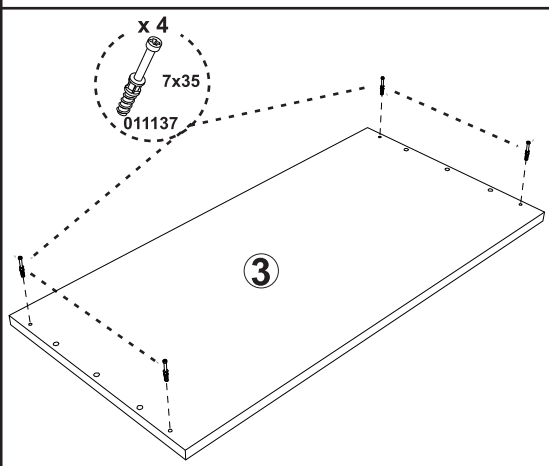

	NAZIV ELEMENTA	DIMENZIJE (mm)	BR. KOM:
①	POD	802x402x18	1
②	LEVA/DESNA BOČNA STRANICA	1954x400x18	2
③	PLAFON	802x402x18	1
④	HORIZONTALA	764x375x18	1
⑤	POLEĐINA	1986x397x3	2
⑥	FRONT 1	1950x378x18	1
⑦	FRONT 2	1950x378x18	1
⑧	POLICA	764x375x18	3

dodati eksere

PRIKAZ POSTAVKE OKOVA NA ELEMENTE :

SKLAPANJE PROIZVODA :

1.

2.

3.

4.

5.