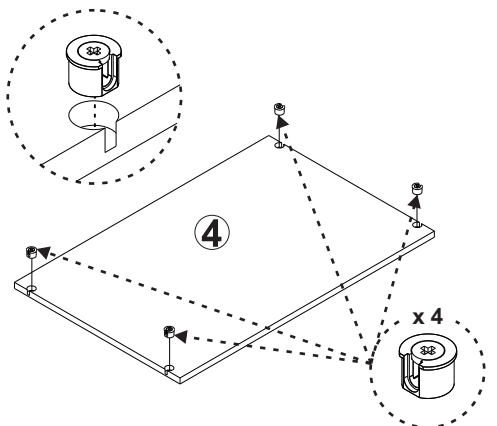

	NAZIV ELEMENTA	DIMENZIJE (mm)	BR. KOM:
①	POD	802x402x18	1
②	LEVA/DESNA BOČNA STRANICA	1954x400x18	2
③	PLAFON	802x402x18	1
④	HORIZONTALA	764x375x18	1
⑤	POLEĐINA	1986x397x3	2
⑥	FRONT 1	1950x378x18	1
⑦	FRONT 2	1950x378x18	1
⑧	POLICA	764x375x18	3

dodati eksere

PRIKAZ POSTAVKE OKOVA NA ELEMENTE :

SKLAPANJE PROIZVODA :

1.

2.

3.

4.

5.