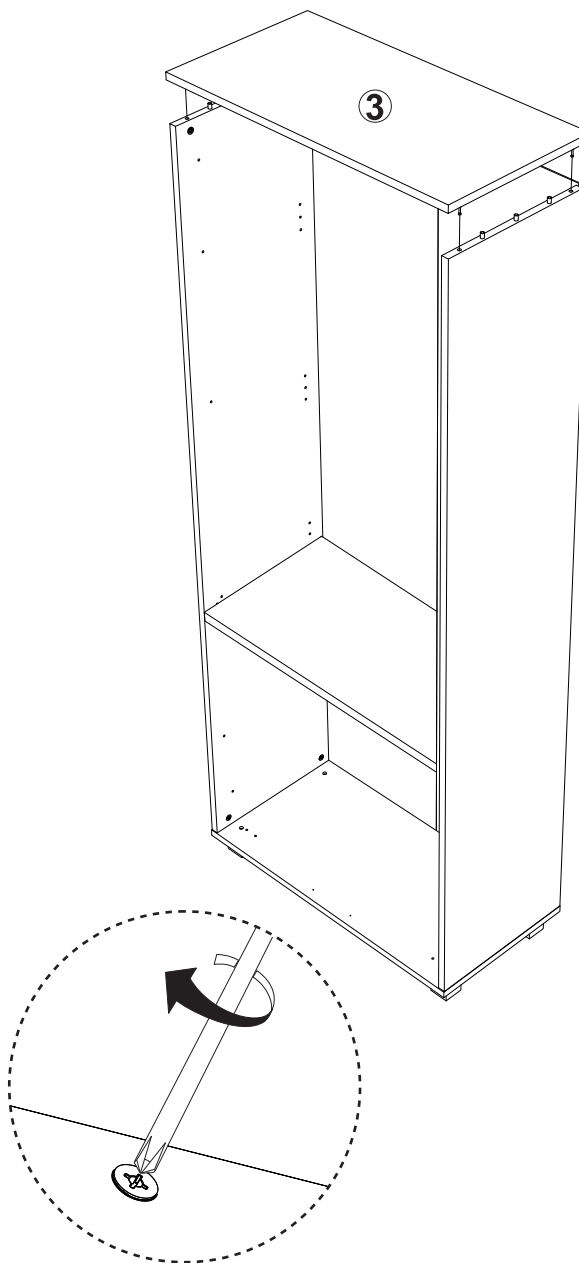

	NAZIV ELEMENTA	DIMENZIJE (mm)	BR. KOM:
①	POD	802x402x18	1
②	LEVA/DESNA BOČNA STRANICA	1954x400x18	2
③	PLAFON	802x402x18	1
④	HORIZONTALA	764x375x18	1
⑤	POLEĐINA	1986x397x3	2
⑥	FRONT 1	1950x378x18	1
⑦	FRONT 2	1950x378x18	1
⑧	POLICA	764x375x18	3

dodati eksere

PRIKAZ POSTAVKE OKOVA NA ELEMENTE :

SKLAPANJE PROIZVODA :

1.

2.

3.

4.

5.