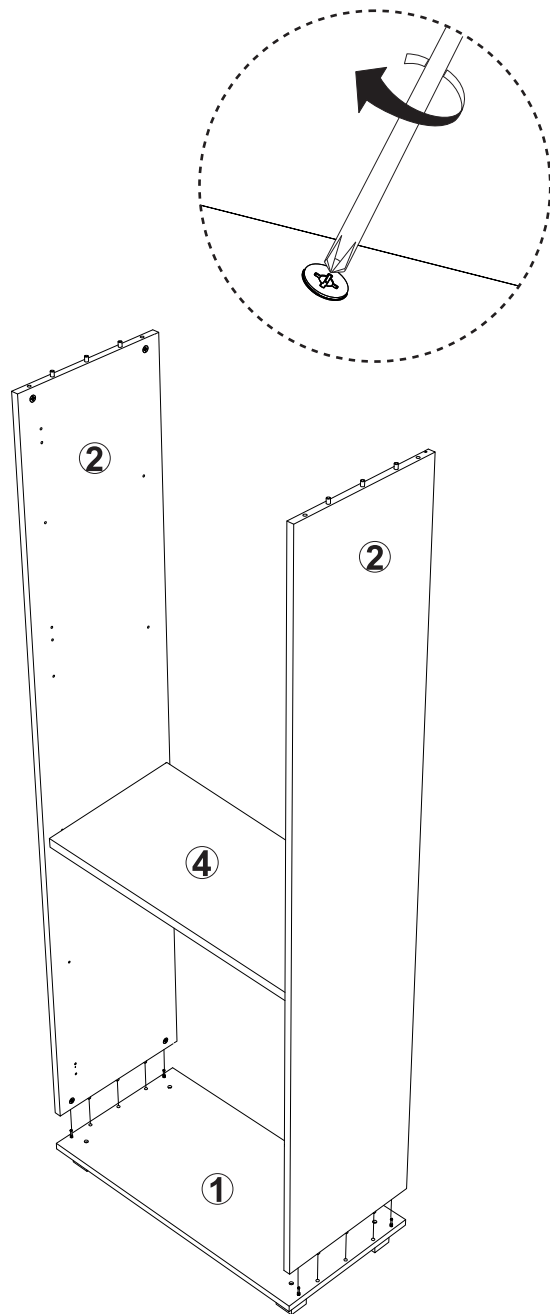

	NAZIV ELEMENTA	DIMENZIJE (mm)	BR. KOM:
①	POD	802x402x18	1
②	LEVA/DESNA BOČNA STRANICA	1954x400x18	2
③	PLAFON	802x402x18	1
④	HORIZONTALA	764x375x18	1
⑤	POLEĐINA	1986x397x3	2
⑥	FRONT 1	1950x378x18	1
⑦	FRONT 2	1950x378x18	1
⑧	POLICA	764x375x18	3

dodati eksere

PRIKAZ POSTAVKE OKOVA NA ELEMENTE :

SKLAPANJE PROIZVODA :

1.

2.

3.

4.

5.