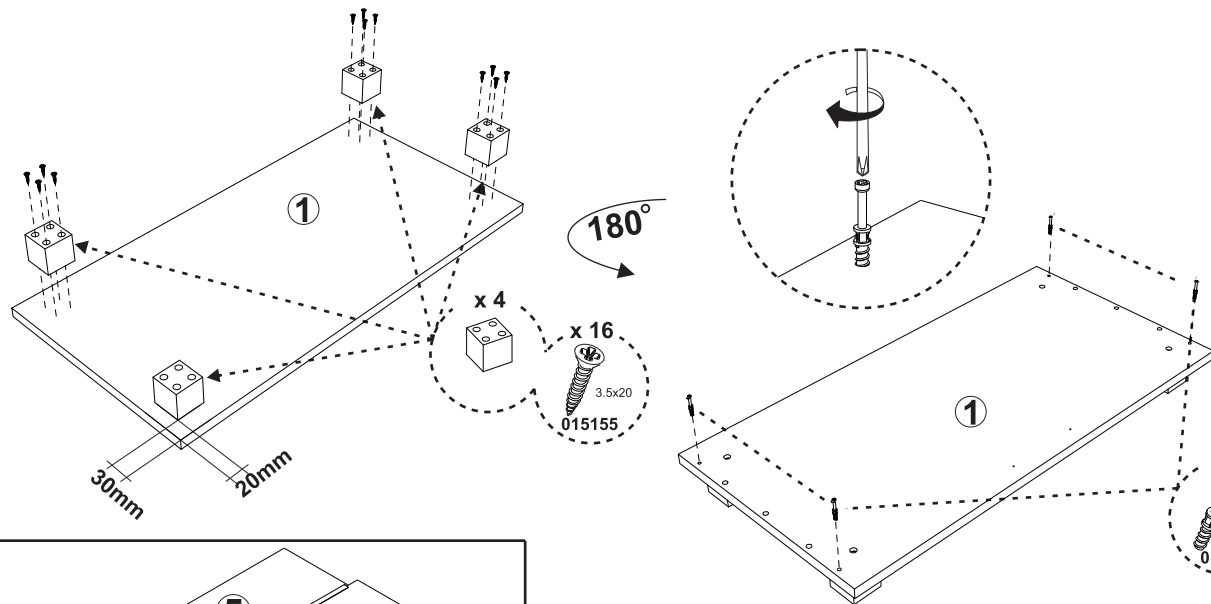

	NAZIV ELEMENTA	DIMENZIJE (mm)	BR. KOM:
①	POD	802x402x18	1
②	LEVA/DESNA BOČNA STRANICA	1954x400x18	2
③	PLAFON	802x402x18	1
④	HORIZONTALA	764x375x18	1
⑤	POLEĐINA	1986x397x3	2
⑥	FRONT 1	1950x378x18	1
⑦	FRONT 2	1950x378x18	1
⑧	POLICA	764x375x18	3

dodati eksere

PRIKAZ POSTAVKE OKOVA NA ELEMENTE :

SKLAPANJE PROIZVODA :

1.

2.

3.

4.

5.