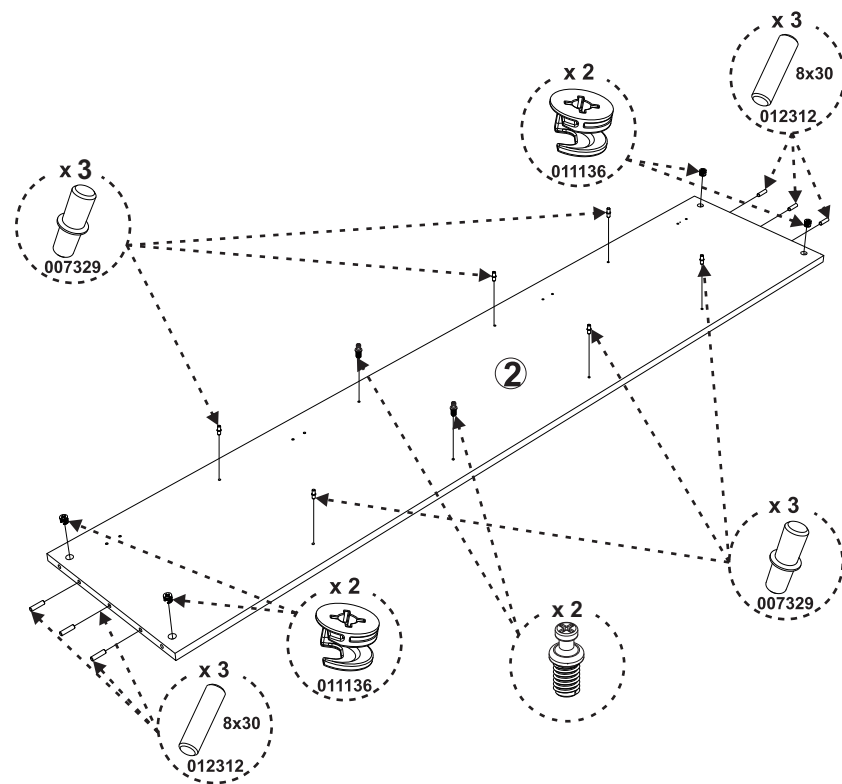

	NAZIV ELEMENTA	DIMENZIJE (mm)	BR. KOM:
①	POD	802x402x18	1
②	LEVA/DESNA BOČNA STRANICA	1954x400x18	2
③	PLAFON	802x402x18	1
④	HORIZONTALA	764x375x18	1
⑤	POLEĐINA	1986x397x3	2
⑥	FRONT 1	1950x378x18	1
⑦	FRONT 2	1950x378x18	1
⑧	POLICA	764x375x18	3

dodati eksere

PRIKAZ POSTAVKE OKOVA NA ELEMENTE :

SKLAPANJE PROIZVODA :

1.

2.

3.

4.

5.

7.

8.

9.