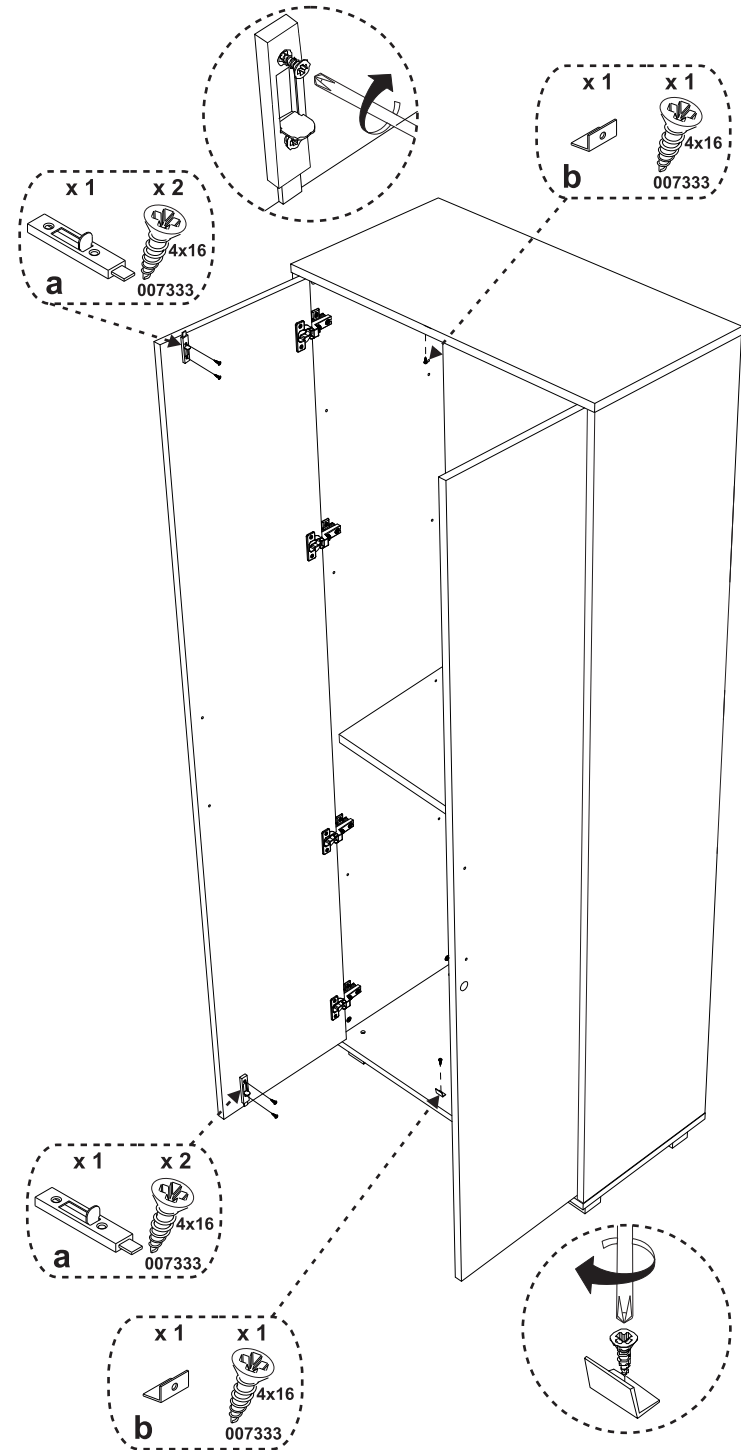

	NAZIV ELEMENTA	DIMENZIJE (mm)	BR. KOM:
①	POD	802x402x18	1
②	LEVA/DESNA BOČNA STRANICA	1954x400x18	2
③	PLAFON	802x402x18	1
④	HORIZONTALA	764x375x18	1
⑤	POLEĐINA	1986x397x3	2
⑥	FRONT 1	1950x378x18	1
⑦	FRONT 2	1950x378x18	1
⑧	POLICA	764x375x18	3

dodati eksere

PRIKAZ POSTAVKE OKOVA NA ELEMENTE :

SKLAPANJE PROIZVODA :

1.

2.

3.

4.

5.

7.

8.

9.