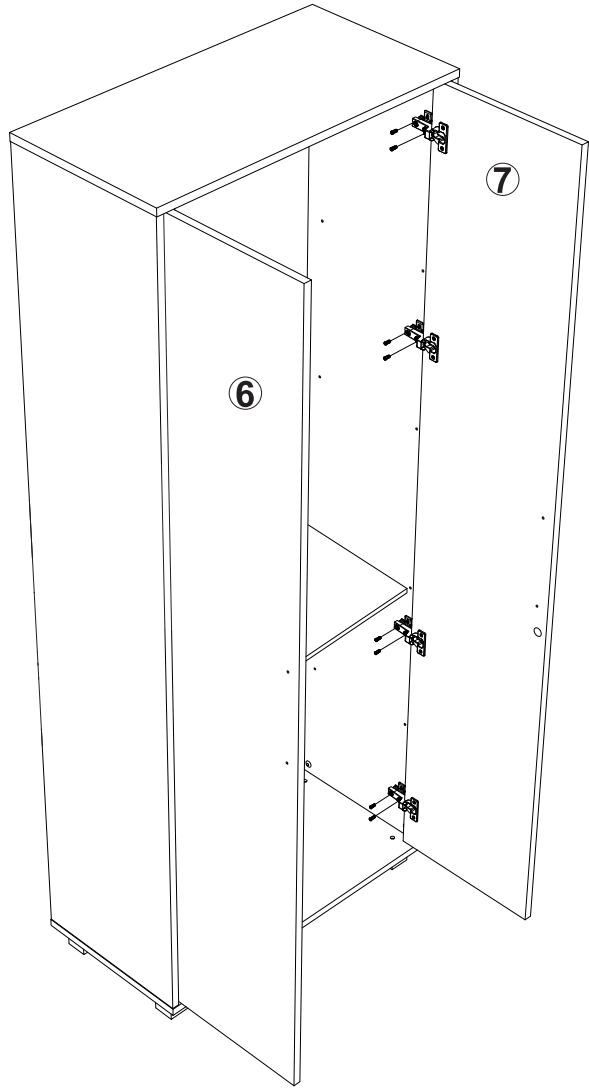

	NAZIV ELEMENTA	DIMENZIJE (mm)	BR. KOM:
①	POD	802x402x18	1
②	LEVA/DESNA BOČNA STRANICA	1954x400x18	2
③	PLAFON	802x402x18	1
④	HORIZONTALA	764x375x18	1
⑤	POLEĐINA	1986x397x3	2
⑥	FRONT 1	1950x378x18	1
⑦	FRONT 2	1950x378x18	1
⑧	POLICA	764x375x18	3

dodati eksere

PRIKAZ POSTAVKE OKOVA NA ELEMENTE :

SKLAPANJE PROIZVODA :

1.

2.

3.

4.

5.

7.

8.

9.