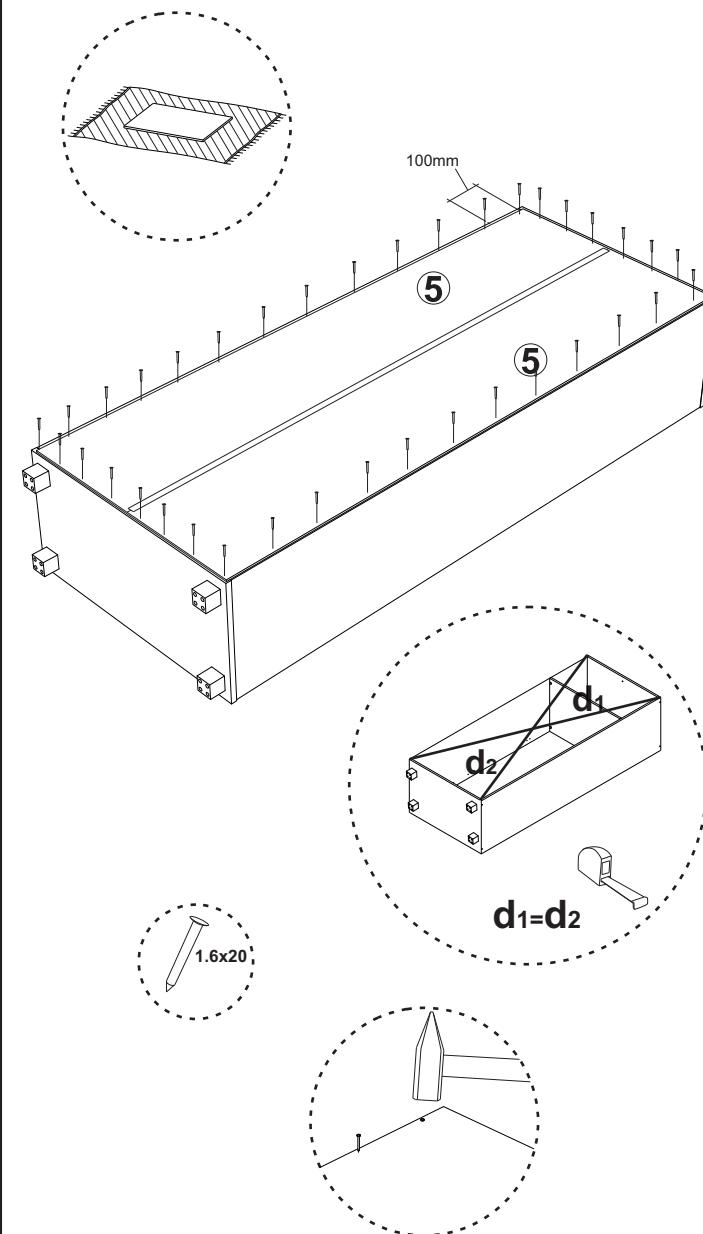

	NAZIV ELEMENTA	DIMENZIJE (mm)	BR. KOM:
①	POD	802x402x18	1
②	LEVA/DESNA BOČNA STRANICA	1954x400x18	2
③	PLAFON	802x402x18	1
④	HORIZONTALA	764x375x18	1
⑤	POLEĐINA	1986x397x3	2
⑥	FRONT 1	1950x378x18	1
⑦	FRONT 2	1950x378x18	1
⑧	POLICA	764x375x18	3

dodati eksere

PRIKAZ POSTAVKE OKOVA NA ELEMENTE :

SKLAPANJE PROIZVODA :

1.

2.

3.

4.

5.