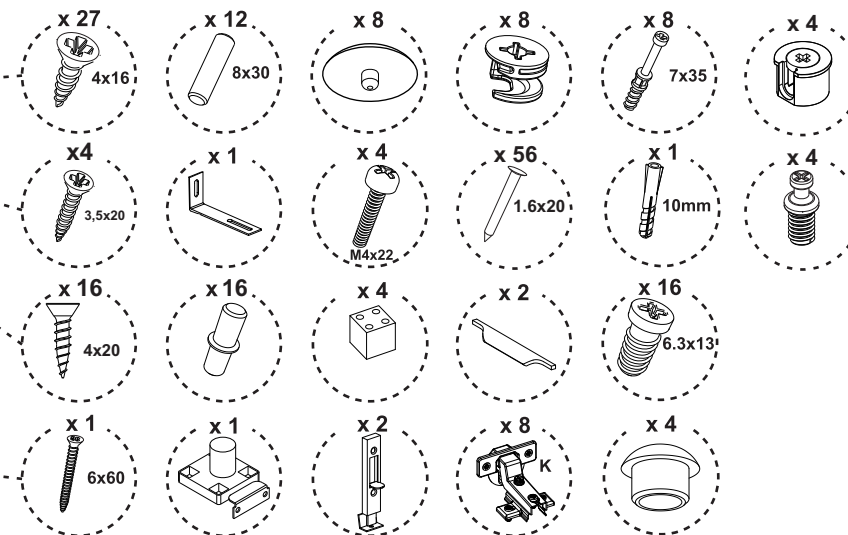

	NAZIV ELEMENTA	DIMENZIJE (mm)	BR. KOM:
①	POD	802x402x18	1
②	LEVA/DESNA BOČNA STRANICA	1954x400x18	2
③	PLAFON	802x402x18	1
④	HORIZONTALA	764x375x18	1
⑤	POLEĐINA	1986x397x3	2
⑥	FRONT 1	1950x378x18	1
⑦	FRONT 2	1950x378x18	1
⑧	POLICA	764x375x18	3

dodati eksere

PRIKAZ POSTAVKE OKOVA NA ELEMENTE :

SKLAPANJE PROIZVODA :

1.

2.

3.

4.

5.