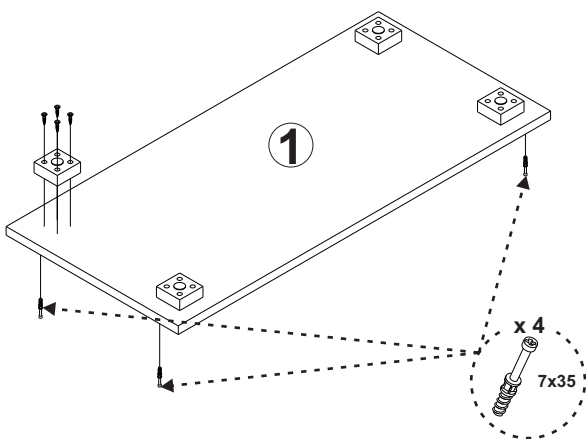

	NAZIV ELEMENTA	DIMENZIJE (mm)	BR. KOM:
①	POD/LAFON	800x370x16	2
②	BOČNA STRANA	900x350x16	2
③	POLEDINA	928x397x3	2
④	FRONT	894x397x16	2
⑤	POLICA	768x350x16	2

šematski prikaz

# PRIKAZ POSTAVKE OKOVA NA ELEMENTE :