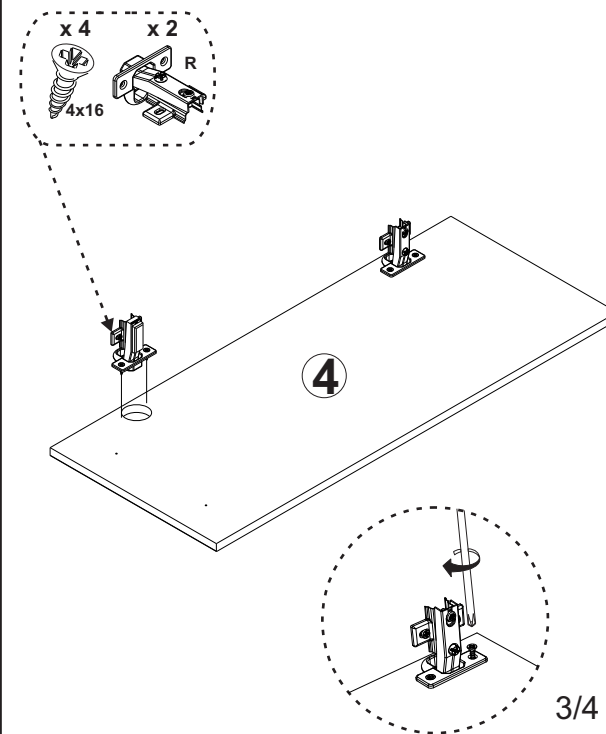

	NAZIV ELEMENTA	DIMENZIJE (mm)	BR. KOM:
①	POD/LAFON	800x370x16	2
②	BOČNA STRANA	900x350x16	2
③	POLEDINA	928x397x3	2
④	FRONT	894x397x16	2
⑤	POLICA	768x350x16	2

šematski prikaz

# PRIKAZ POSTAVKE OKOVA NA ELEMENTE :

# SKLAPANJE PROIZVODA:

1.

2.

3.

4.

5.

6.

# PODEŠAVANJE POLOŽAJA VRATA: