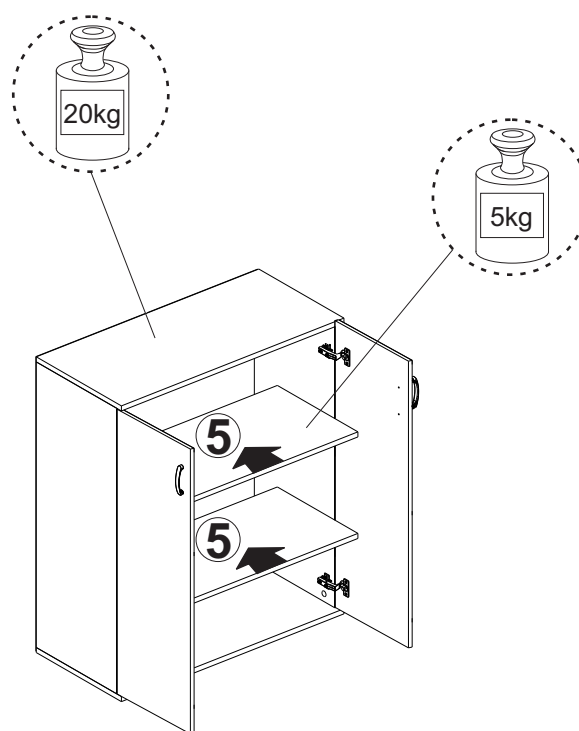

	NAZIV ELEMENTA	DIMENZIJE (mm)	BR. KOM:
①	POD/LAFON	800x370x16	2
②	BOČNA STRANA	900x350x16	2
③	POLEDINA	928x397x3	2
④	FRONT	894x397x16	2
⑤	POLICA	768x350x16	2

šematski prikaz

# SKLAPANJE PROIZVODA:

1.

2.

3.

4.

5.

6.

# PODEŠAVANJE POLOŽAJA VRATA: