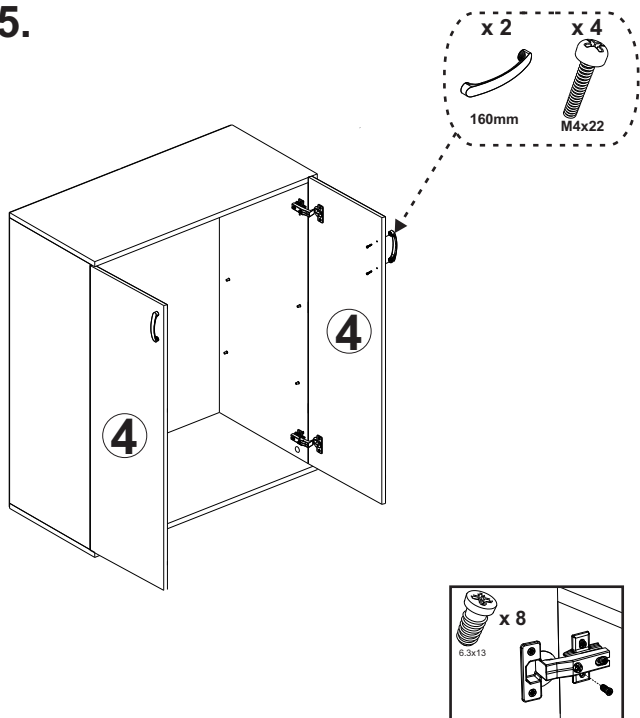

	NAZIV ELEMENTA	DIMENZIJE (mm)	BR. KOM:
①	POD/LAFON	800x370x16	2
②	BOČNA STRANA	900x350x16	2
③	POLEDINA	928x397x3	2
④	FRONT	894x397x16	2
⑤	POLICA	768x350x16	2

šematski prikaz

# SKLAPANJE PROIZVODA:

1.

2.

3.

4.

5.

6.

# PODEŠAVANJE POLOŽAJA VRATA: