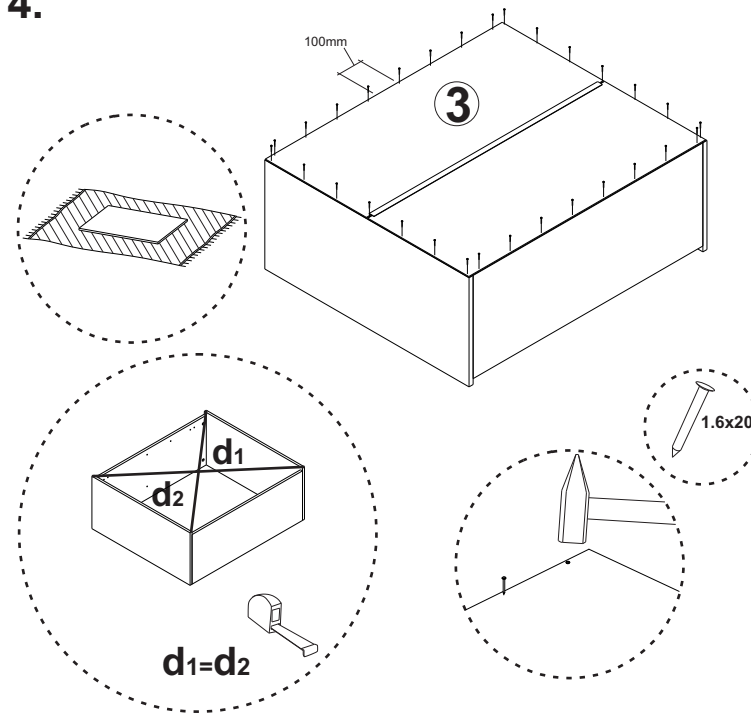

	NAZIV ELEMENTA	DIMENZIJE (mm)	BR. KOM:
①	POD/LAFON	800x370x16	2
②	BOČNA STRANA	900x350x16	2
③	POLEDINA	928x397x3	2
④	FRONT	894x397x16	2
⑤	POLICA	768x350x16	2

šematski prikaz

# PRIKAZ POSTAVKE OKOVA NA ELEMENTE :

# SKLAPANJE PROIZVODA:

1.

2.

3.

4.

5.

6.