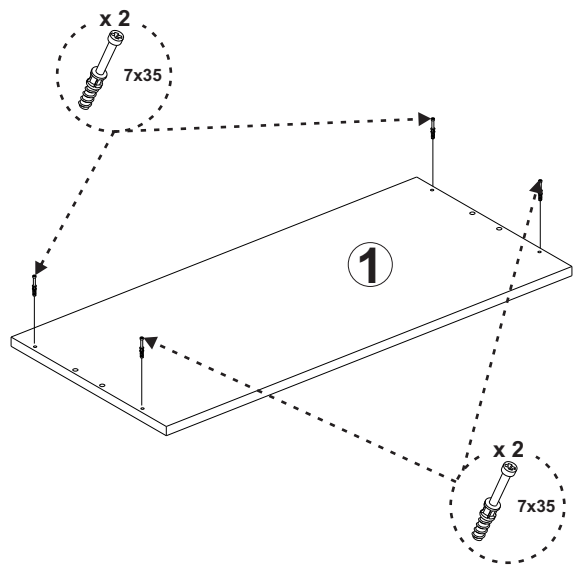

	NAZIV ELEMENTA	DIMENZIJE (mm)	BR. KOM:
①	POD/LAFON	800x370x16	2
②	BOČNA STRANA	900x350x16	2
③	POLEDINA	928x397x3	2
④	FRONT	894x397x16	2
⑤	POLICA	768x350x16	2

šematski prikaz

# PRIKAZ POSTAVKE OKOVA NA ELEMENTE :

# SKLAPANJE PROIZVODA:

1.

2.

3.

4.

5.

6.