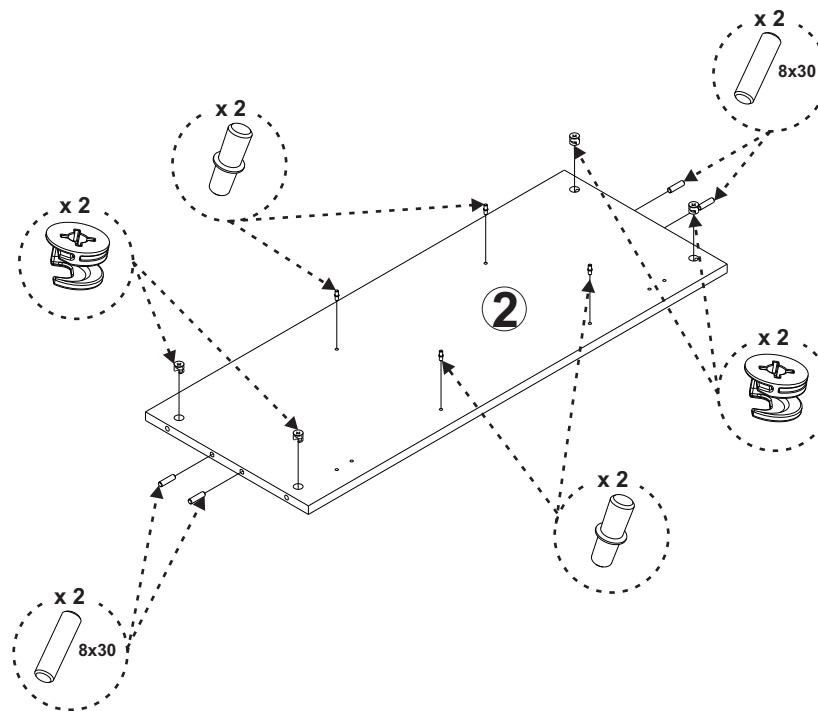

	NAZIV ELEMENTA	DIMENZIJE (mm)	BR. KOM:
①	POD/LAFON	800x370x16	2
②	BOČNA STRANA	900x350x16	2
③	POLEDINA	928x397x3	2
④	FRONT	894x397x16	2
⑤	POLICA	768x350x16	2

šematski prikaz

# PRIKAZ POSTAVKE OKOVA NA ELEMENTE :

# SKLAPANJE PROIZVODA:

1.

2.

3.

4.

5.

6.

# PODEŠAVANJE POLOŽAJA VRATA: