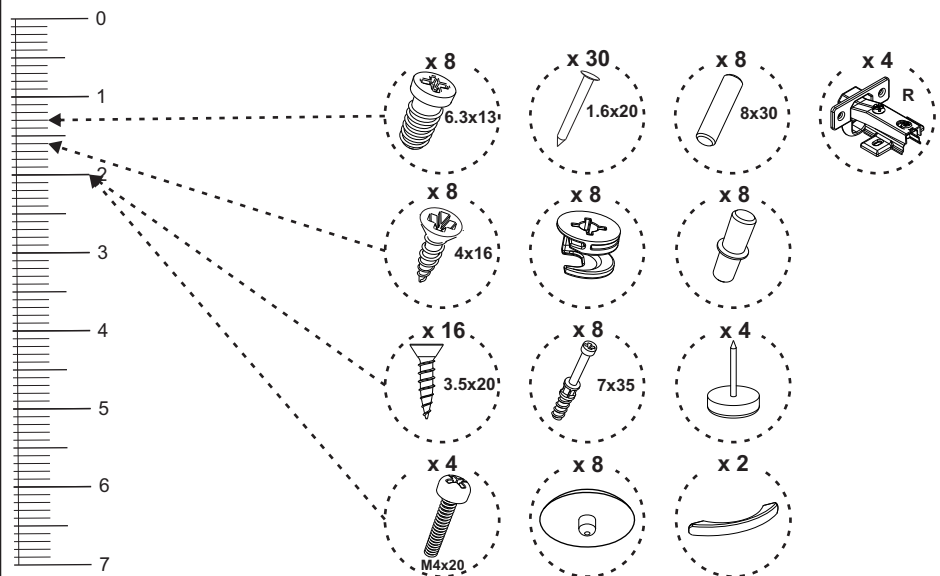

	NAZIV ELEMENTA	DIMENZIJE (mm)	BR. KOM:
①	POD/LAFON	800x370x16	2
②	BOČNA STRANA	900x350x16	2
③	POLEDINA	928x397x3	2
④	FRONT	894x397x16	2
⑤	POLICA	768x350x16	2

šematski prikaz

# PRIKAZ POSTAVKE OKOVA NA ELEMENTE :

# SKLAPANJE PROIZVODA:

1.

2.

3.

4.

5.

6.

# PODEŠAVANJE POLOŽAJA VRATA: