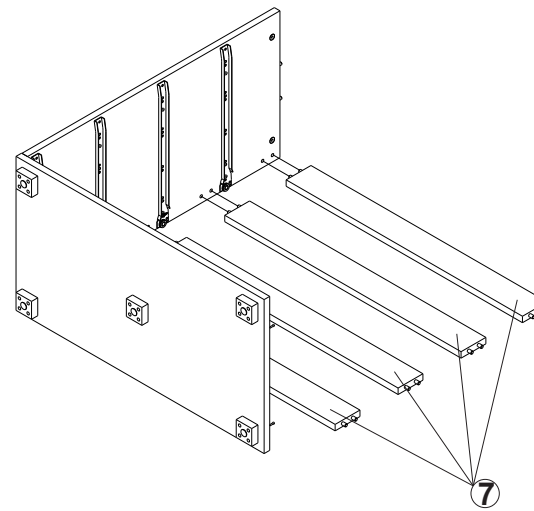

SKLAPANJE PROIZVODA:

1.

2.

3.

4.

5.

6.

7.

8.