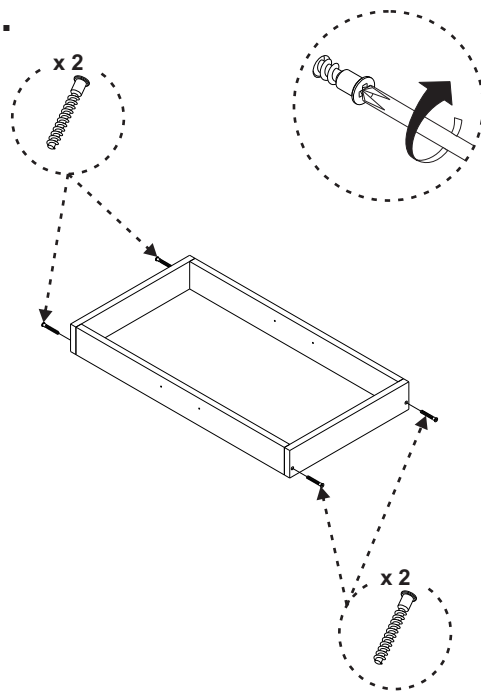

	NAZIV ELEMENTA	DIMENZIJE (mm)	BR. KOM:
①	BOČNA STRANA FIOKE	400x80x18	8
②	PREDNJA/ZADNJA STRANA FIOKE	700x80x18	8
③	POD FIOKE	733x396x3	4
④	FRONT FOKE	794x173x18	4
⑤	POD/PLAFON	800x430x18	2
⑥	LEVA/DESNA BOČNA STRANICA	814x410x18	2
⑦	MASKA	762x80x18	4
⑧	POLEDINA	846x396x3	2

PRIKAZ POSTAVKE OKOVA NA ELEMENTE :

180°

SKLAPANJE PROIZVODA:

1.

2.

3.

4.

5.