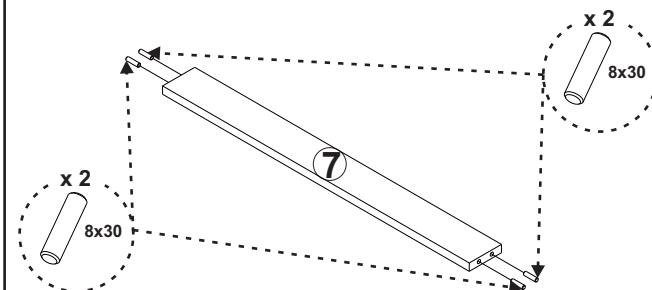

	NAZIV ELEMENTA	DIMENZIJE (mm)	BR. KOM:
①	BOČNA STRANA FIOKE	400x80x18	8
②	PREDNJA/ZADNJA STRANA FIOKE	700x80x18	8
③	POD FIOKE	733x396x3	4
④	FRONT FOKE	794x173x18	4
⑤	POD/PLAFON	800x430x18	2
⑥	LEVA/DESNA BOČNA STRANICA	814x410x18	2
⑦	MASKA	762x80x18	4
⑧	POLEDINA	846x396x3	2

PRIKAZ POSTAVKE OKOVA NA ELEMENTE :

180°

SKLAPANJE PROIZVODA:

1.

2.

3.

4.

5.