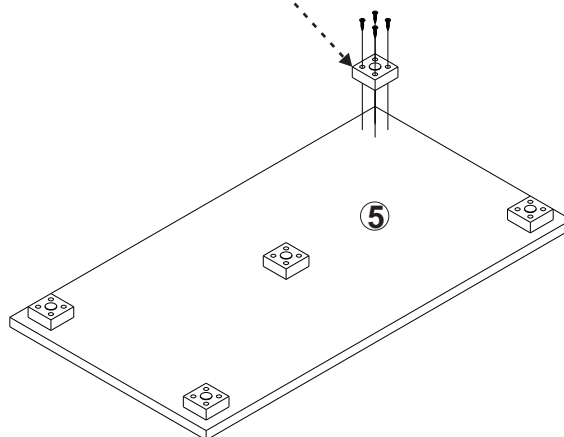

	NAZIV ELEMENTA	DIMENZIJE (mm)	BR. KOM:
①	BOČNA STRANA FIOKE	400x80x18	8
②	PREDNJA/ZADNJA STRANA FIOKE	700x80x18	8
③	POD FIOKE	733x396x3	4
④	FRONT FOKE	794x173x18	4
⑤	POD/PLAFON	800x430x18	2
⑥	LEVA/DESNA BOČNA STRANICA	814x410x18	2
⑦	MASKA	762x80x18	4
⑧	POLEDINA	846x396x3	2

PRIKAZ POSTAVKE OKOVA NA ELEMENTE :

180°

SKLAPANJE PROIZVODA:

1.

2.

3.

4.

5.