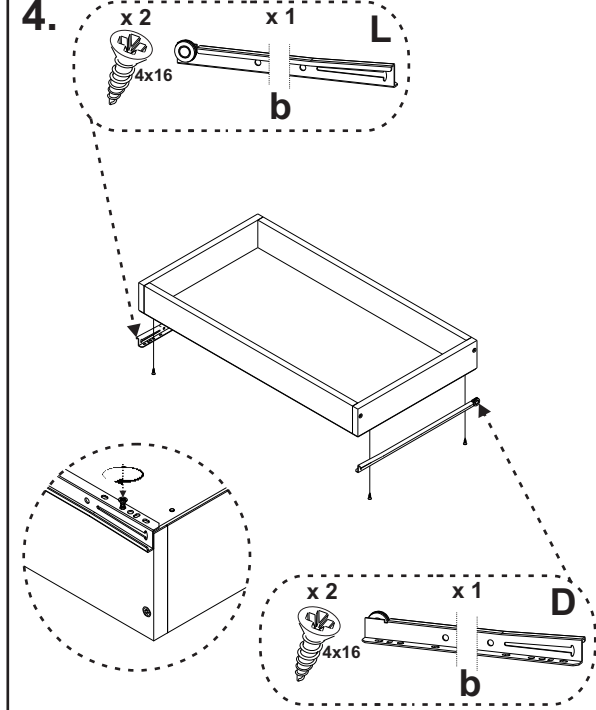

	NAZIV ELEMENTA	DIMENZIJE (mm)	BR. KOM:
①	BOČNA STRANA FIOKE	400x80x18	8
②	PREDNJA/ZADNJA STRANA FIOKE	700x80x18	8
③	POD FIOKE	733x396x3	4
④	FRONT FOKE	794x173x18	4
⑤	POD/PLAFON	800x430x18	2
⑥	LEVA/DESNA BOČNA STRANICA	814x410x18	2
⑦	MASKA	762x80x18	4
⑧	POLEDINA	846x396x3	2

PRIKAZ POSTAVKE OKOVA NA ELEMENTE :

180°

SKLAPANJE PROIZVODA:

1.

2.

3.

4.

5.