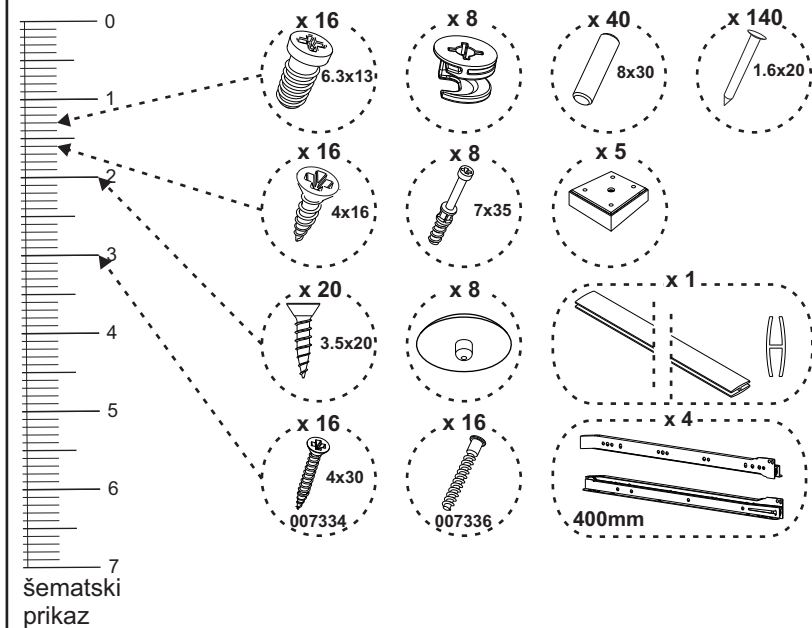

	NAZIV ELEMENTA	DIMENZIJE (mm)	BR. KOM:
①	BOČNA STRANA FIOKE	400x80x18	8
②	PREDNJA/ZADNJA STRANA FIOKE	700x80x18	8
③	POD FIOKE	733x396x3	4
④	FRONT FOKE	794x173x18	4
⑤	POD/PLAFON	800x430x18	2
⑥	LEVA/DESNA BOČNA STRANICA	814x410x18	2
⑦	MASKA	762x80x18	4
⑧	POLEDINA	846x396x3	2

PRIKAZ POSTAVKE OKOVA NA ELEMENTE :

180°

SKLAPANJE PROIZVODA:

1.

2.

3.

4.

5.

6.

7.

8.

9.

10.

11.