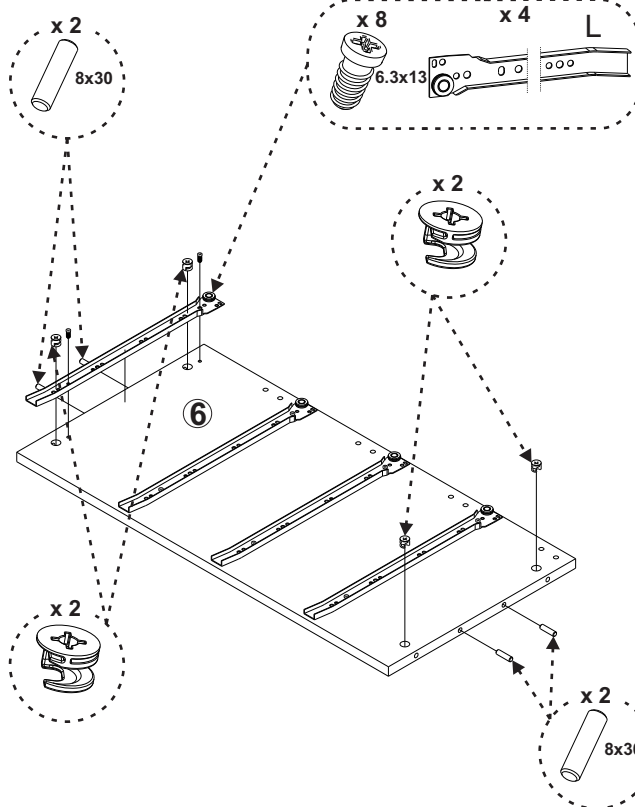

	NAZIV ELEMENTA	DIMENZIJE (mm)	BR. KOM:
①	BOČNA STRANA FIOKE	400x80x18	8
②	PREDNJA/ZADNJA STRANA FIOKE	700x80x18	8
③	POD FIOKE	733x396x3	4
④	FRONT FOKE	794x173x18	4
⑤	POD/PLAFON	800x430x18	2
⑥	LEVA/DESNA BOČNA STRANICA	814x410x18	2
⑦	MASKA	762x80x18	4
⑧	POLEDINA	846x396x3	2

PRIKAZ POSTAVKE OKOVA NA ELEMENTE :

180°

SKLAPANJE PROIZVODA:

1.

2.

3.

4.

5.