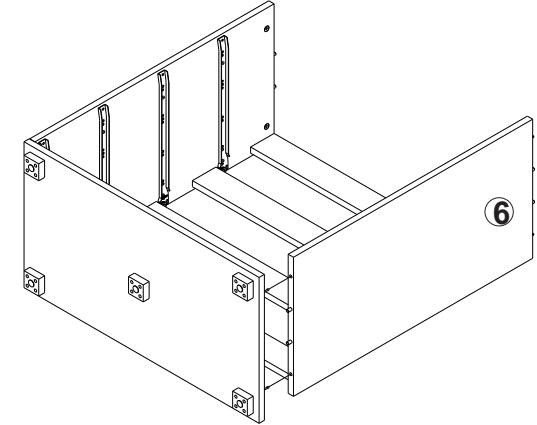

SKLAPANJE PROIZVODA:

1.

2.

3.

4.

5.

6.

7.

8.