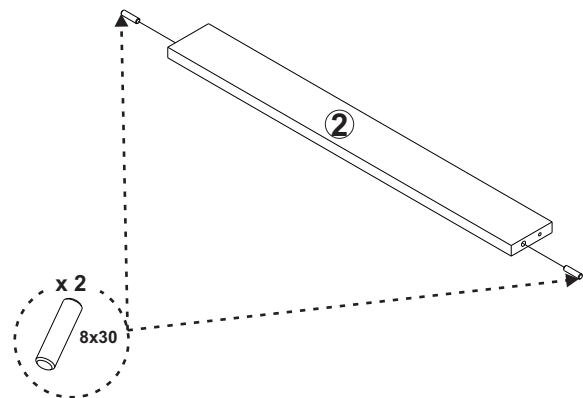

	NAZIV ELEMENTA	DIMENZIJE (mm)	BR. KOM:
①	BOČNA STRANA FIOKE	400x80x18	8
②	PREDNJA/ZADNJA STRANA FIOKE	700x80x18	8
③	POD FIOKE	733x396x3	4
④	FRONT FOKE	794x173x18	4
⑤	POD/PLAFON	800x430x18	2
⑥	LEVA/DESNA BOČNA STRANICA	814x410x18	2
⑦	MASKA	762x80x18	4
⑧	POLEDINA	846x396x3	2

PRIKAZ POSTAVKE OKOVA NA ELEMENTE :

180°

SKLAPANJE PROIZVODA:

1.

2.

3.

4.

5.