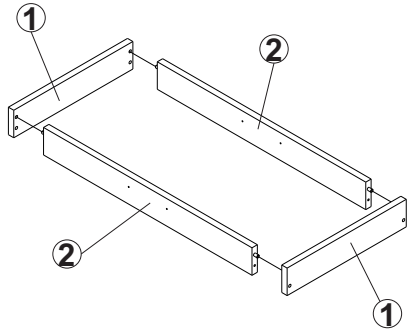

	NAZIV ELEMENTA	DIMENZIJE (mm)	BR. KOM:
①	BOČNA STRANA FIOKE	400x80x18	8
②	PREDNJA/ZADNJA STRANA FIOKE	700x80x18	8
③	POD FIOKE	733x396x3	4
④	FRONT FOKE	794x173x18	4
⑤	POD/PLAFON	800x430x18	2
⑥	LEVA/DESNA BOČNA STRANICA	814x410x18	2
⑦	MASKA	762x80x18	4
⑧	POLEDINA	846x396x3	2

PRIKAZ POSTAVKE OKOVA NA ELEMENTE :

180°

SKLAPANJE PROIZVODA:

1.

2.

3.

4.

5.