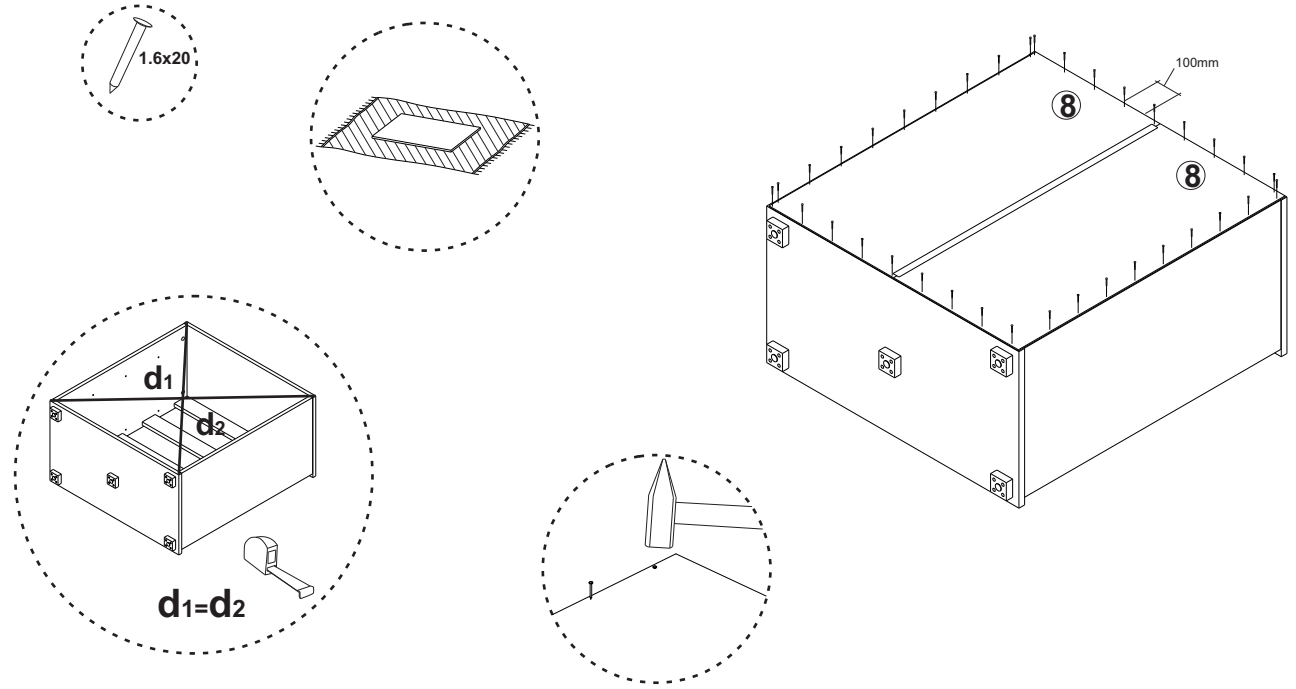

	NAZIV ELEMENTA	DIMENZIJE (mm)	BR. KOM:
①	BOČNA STRANA FIOKE	400x80x18	8
②	PREDNJA/ZADNJA STRANA FIOKE	700x80x18	8
③	POD FIOKE	733x396x3	4
④	FRONT FOKE	794x173x18	4
⑤	POD/PLAFON	800x430x18	2
⑥	LEVA/DESNA BOČNA STRANICA	814x410x18	2
⑦	MASKA	762x80x18	4
⑧	POLEDINA	846x396x3	2

PRIKAZ POSTAVKE OKOVA NA ELEMENTE :

180°

SKLAPANJE PROIZVODA:

1.

2.

3.

4.

5.

6.

7.

8.

9.

10.

11.