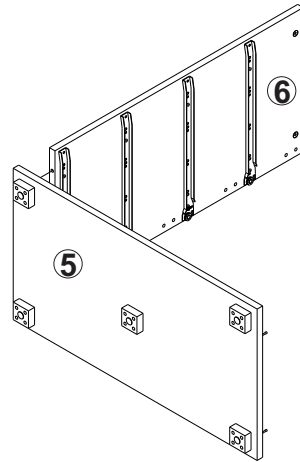

SKLAPANJE PROIZVODA:

1.

2.

3.

4.

5.

6.

7.

8.