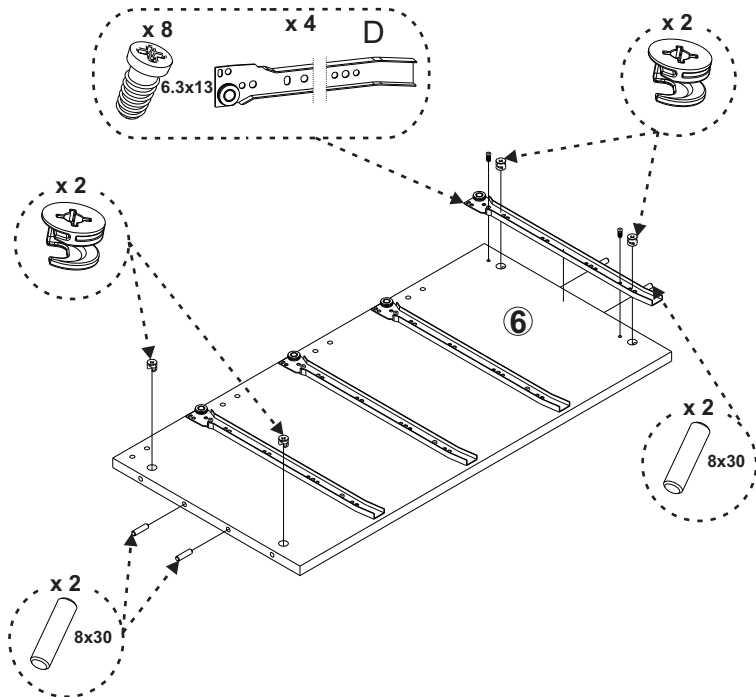

	NAZIV ELEMENTA	DIMENZIJE (mm)	BR. KOM:
①	BOČNA STRANA FIOKE	400x80x18	8
②	PREDNJA/ZADNJA STRANA FIOKE	700x80x18	8
③	POD FIOKE	733x396x3	4
④	FRONT FOKE	794x173x18	4
⑤	POD/PLAFON	800x430x18	2
⑥	LEVA/DESNA BOČNA STRANICA	814x410x18	2
⑦	MASKA	762x80x18	4
⑧	POLEDINA	846x396x3	2

PRIKAZ POSTAVKE OKOVA NA ELEMENTE :

180°

SKLAPANJE PROIZVODA:

1.

2.

3.

4.

5.