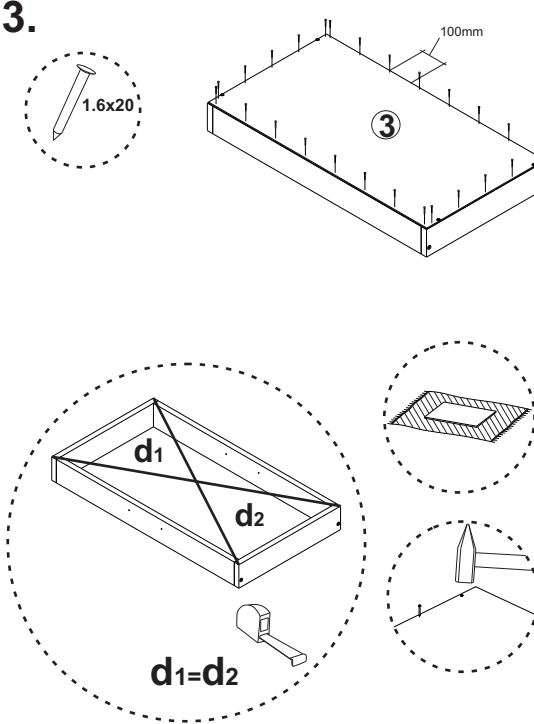

	NAZIV ELEMENTA	DIMENZIJE (mm)	BR. KOM:
①	BOČNA STRANA FIOKE	400x80x18	8
②	PREDNJA/ZADNJA STRANA FIOKE	700x80x18	8
③	POD FIOKE	733x396x3	4
④	FRONT FOKE	794x173x18	4
⑤	POD/PLAFON	800x430x18	2
⑥	LEVA/DESNA BOČNA STRANICA	814x410x18	2
⑦	MASKA	762x80x18	4
⑧	POLEDINA	846x396x3	2

PRIKAZ POSTAVKE OKOVA NA ELEMENTE :

180°

SKLAPANJE PROIZVODA:

1.

2.

3.

4.

5.