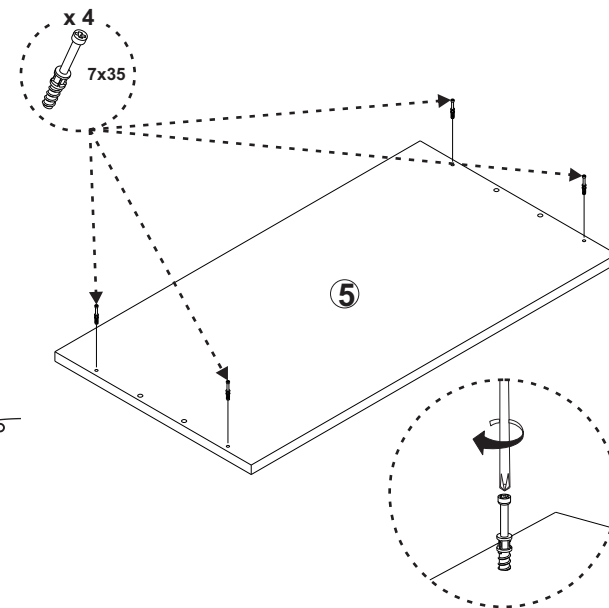

	NAZIV ELEMENTA	DIMENZIJE (mm)	BR. KOM:
①	BOČNA STRANA FIOKE	400x80x18	8
②	PREDNJA/ZADNJA STRANA FIOKE	700x80x18	8
③	POD FIOKE	733x396x3	4
④	FRONT FOKE	794x173x18	4
⑤	POD/PLAFON	800x430x18	2
⑥	LEVA/DESNA BOČNA STRANICA	814x410x18	2
⑦	MASKA	762x80x18	4
⑧	POLEDINA	846x396x3	2

PRIKAZ POSTAVKE OKOVA NA ELEMENTE :

180°

SKLAPANJE PROIZVODA:

1.

2.

3.

4.

5.