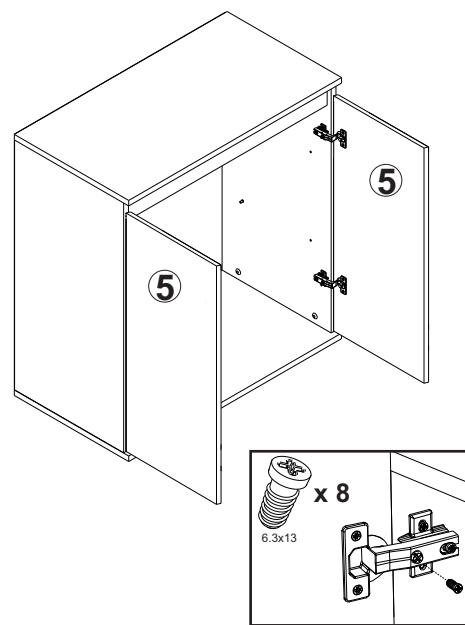

	NAZIV ELEMENTA	DIMENZIJE (mm)	BR. KOM:
①	POD/PLAFON	800x430x18	2
②	LEVA/DESNA BOČNA STRANICA	814x410x18	2
③	MASKA	762x80x18	2
④	POLEĐINA	846x396x3	2
⑤	FRONT	782x395x18	2
⑥	POLICA	410x762x18	2

PRIKAZ POSTAVKE OKOVA NA ELEMENTE :

180°

SKLAPANJE PROIZVODA:

1.

2.

3.

4.

5.

6.