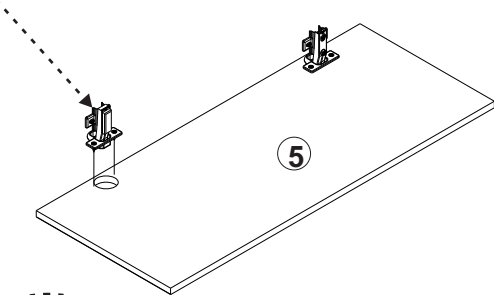

	NAZIV ELEMENTA	DIMENZIJE (mm)	BR. KOM:
①	POD/PLAFON	800x430x18	2
②	LEVA/DESNA BOČNA STRANICA	814x410x18	2
③	MASKA	762x80x18	2
④	POLEĐINA	846x396x3	2
⑤	FRONT	782x395x18	2
⑥	POLICA	410x762x18	2

PRIKAZ POSTAVKE OKOVA NA ELEMENTE :

180°

SKLAPANJE PROIZVODA:

1.

2.

3.

4.

5.

6.