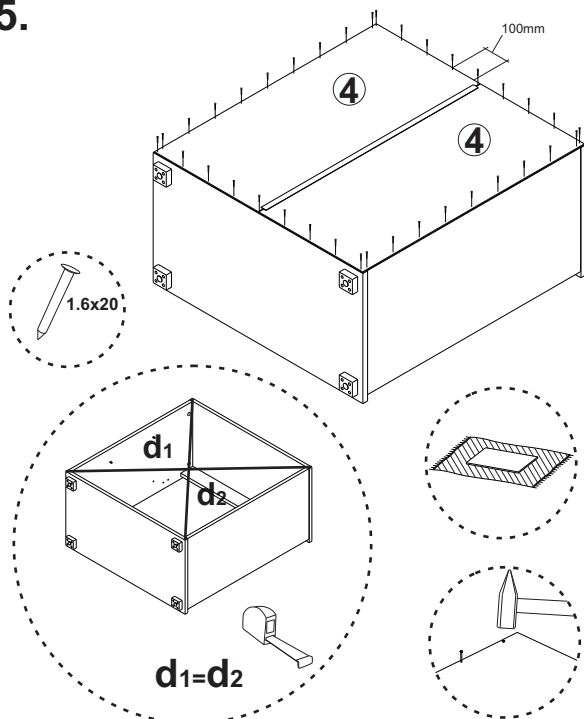

	NAZIV ELEMENTA	DIMENZIJE (mm)	BR. KOM:
①	POD/PLAFON	800x430x18	2
②	LEVA/DESNA BOČNA STRANICA	814x410x18	2
③	MASKA	762x80x18	2
④	POLEĐINA	846x396x3	2
⑤	FRONT	782x395x18	2
⑥	POLICA	410x762x18	2

PRIKAZ POSTAVKE OKOVA NA ELEMENTE :

180°

SKLAPANJE PROIZVODA:

1.

2.

3.

4.

5.

6.