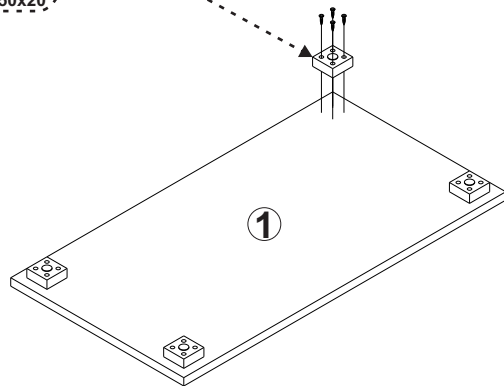

	NAZIV ELEMENTA	DIMENZIJE (mm)	BR. KOM:
①	POD/PLAFON	800x430x18	2
②	LEVA/DESNA BOČNA STRANICA	814x410x18	2
③	MASKA	762x80x18	2
④	POLEĐINA	846x396x3	2
⑤	FRONT	782x395x18	2
⑥	POLICA	410x762x18	2

PRIKAZ POSTAVKE OKOVA NA ELEMENTE :

180°

SKLAPANJE PROIZVODA:

1.

2.

3.

4.

5.

6.