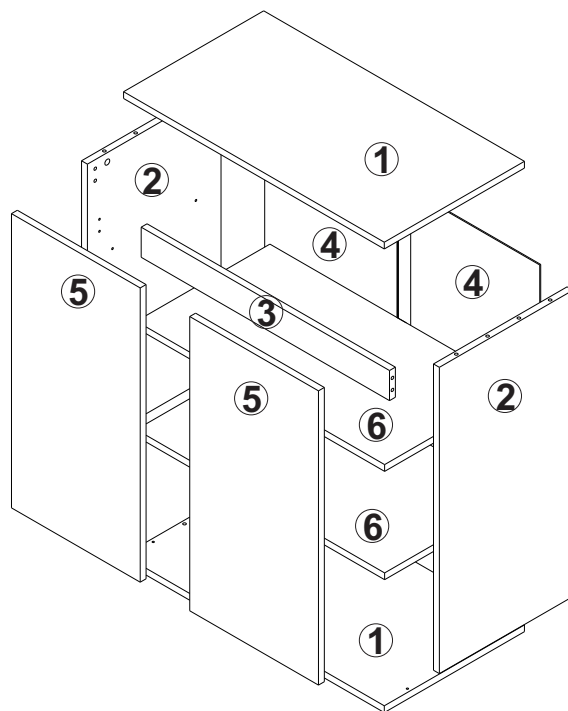

	NAZIV ELEMENTA	DIMENZIJE (mm)	BR. KOM:
①	POD/PLAFON	800x430x18	2
②	LEVA/DESNA BOČNA STRANICA	814x410x18	2
③	MASKA	762x80x18	2
④	POLEĐINA	846x396x3	2
⑤	FRONT	782x395x18	2
⑥	POLICA	410x762x18	2

PRIKAZ POSTAVKE OKOVA NA ELEMENTE :

180°

SKLAPANJE PROIZVODA:

1.

2.

3.

4.

5.

6.