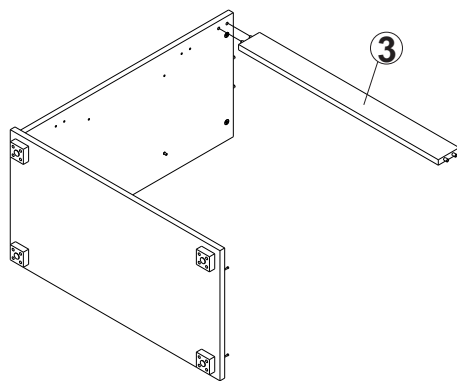

	NAZIV ELEMENTA	DIMENZIJE (mm)	BR. KOM:
①	POD/PLAFON	800x430x18	2
②	LEVA/DESNA BOČNA STRANICA	814x410x18	2
③	MASKA	762x80x18	2
④	POLEĐINA	846x396x3	2
⑤	FRONT	782x395x18	2
⑥	POLICA	410x762x18	2

PRIKAZ POSTAVKE OKOVA NA ELEMENTE :

180°

SKLAPANJE PROIZVODA:

1.

2.

3.

4.

5.

6.