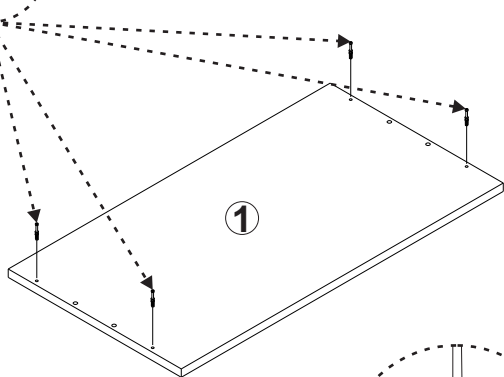

	NAZIV ELEMENTA	DIMENZIJE (mm)	BR. KOM:
①	POD/PLAFON	800x430x18	2
②	LEVA/DESNA BOČNA STRANICA	814x410x18	2
③	MASKA	762x80x18	2
④	POLEĐINA	846x396x3	2
⑤	FRONT	782x395x18	2
⑥	POLICA	410x762x18	2

PRIKAZ POSTAVKE OKOVA NA ELEMENTE :

180°

SKLAPANJE PROIZVODA:

1.

2.

3.

4.

5.

6.