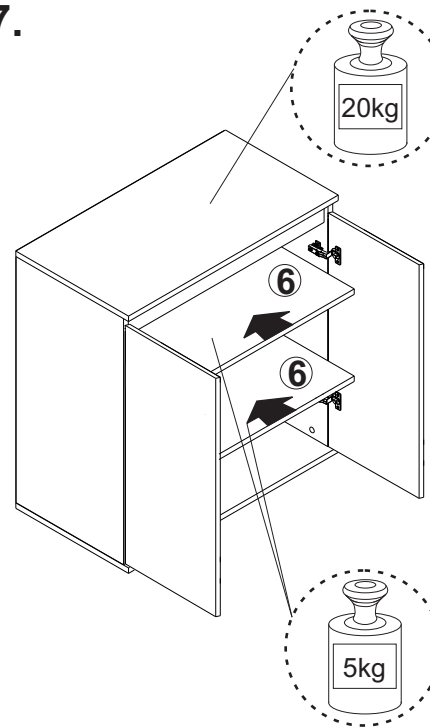

SKLAPANJE PROIZVODA:

1.

2.

3.

4.

5.

6.

7.

PODEŠAVANJE POLOŽAJA VRATA :