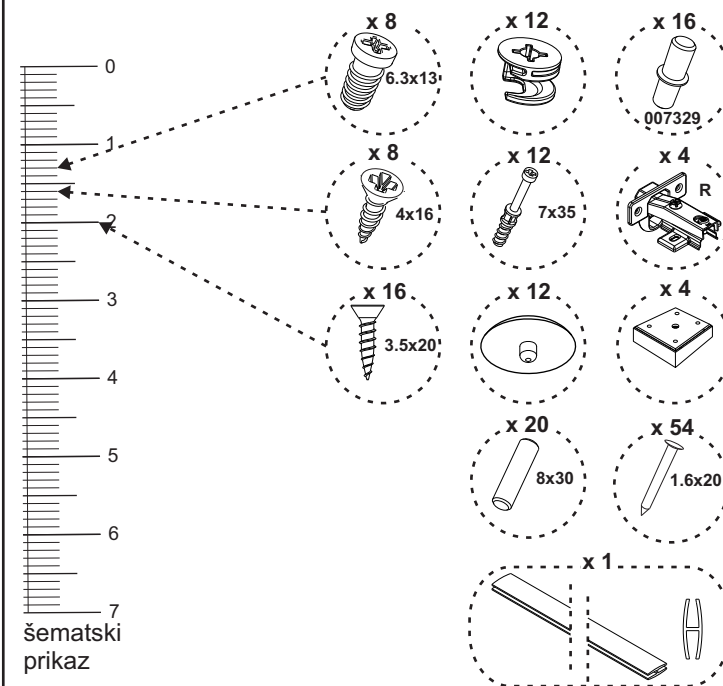

	NAZIV ELEMENTA	DIMENZIJE (mm)	BR. KOM:
①	POD/PLAFON	800x430x18	2
②	LEVA/DESNA BOČNA STRANICA	814x410x18	2
③	MASKA	762x80x18	2
④	POLEĐINA	846x396x3	2
⑤	FRONT	782x395x18	2
⑥	POLICA	410x762x18	2

PRIKAZ POSTAVKE OKOVA NA ELEMENTE :

180°

SKLAPANJE PROIZVODA:

1.

2.

3.

4.

5.

6.

7.

PODEŠAVANJE POLOŽAJA VRATA :