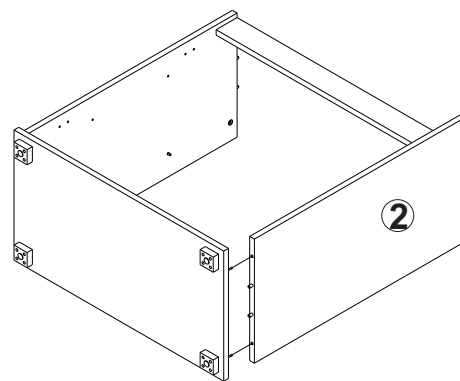

	NAZIV ELEMENTA	DIMENZIJE (mm)	BR. KOM:
①	POD/PLAFON	800x430x18	2
②	LEVA/DESNA BOČNA STRANICA	814x410x18	2
③	MASKA	762x80x18	2
④	POLEĐINA	846x396x3	2
⑤	FRONT	782x395x18	2
⑥	POLICA	410x762x18	2

PRIKAZ POSTAVKE OKOVA NA ELEMENTE :

180°

SKLAPANJE PROIZVODA:

1.

2.

3.

4.

5.

6.