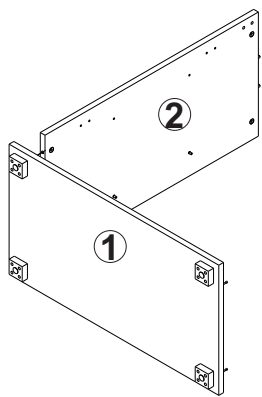

	NAZIV ELEMENTA	DIMENZIJE (mm)	BR. KOM:
①	POD/PLAFON	800x430x18	2
②	LEVA/DESNA BOČNA STRANICA	814x410x18	2
③	MASKA	762x80x18	2
④	POLEĐINA	846x396x3	2
⑤	FRONT	782x395x18	2
⑥	POLICA	410x762x18	2

PRIKAZ POSTAVKE OKOVA NA ELEMENTE :

180°

SKLAPANJE PROIZVODA:

1.

2.

3.

4.

5.

6.