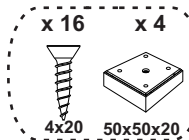

	NAZIV ELEMENTA	DIMENZIJE (mm)	BR. KOM:
①	POD/PLAFON	800x430x18	2
②	LEVA/DESNA BOČNA STRANICA	814x410x18	2
③	MASKA	762x80x18	2
④	POLEĐINA	846x396x3	2
⑤	FRONT	782x395x18	2
⑥	POLICA	410x762x18	2

PRIKAZ POSTAVKE OKOVA NA ELEMENTE :

180°

SKLAPANJE PROIZVODA:

1.

2.

3.

4.

5.

6.