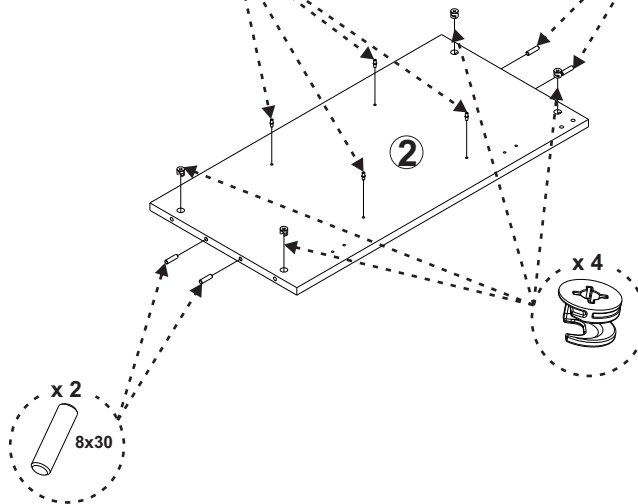

	NAZIV ELEMENTA	DIMENZIJE (mm)	BR. KOM:
①	POD/PLAFON	800x430x18	2
②	LEVA/DESNA BOČNA STRANICA	814x410x18	2
③	MASKA	762x80x18	2
④	POLEĐINA	846x396x3	2
⑤	FRONT	782x395x18	2
⑥	POLICA	410x762x18	2

PRIKAZ POSTAVKE OKOVA NA ELEMENTE :

180°

SKLAPANJE PROIZVODA:

1.

2.

3.

4.

5.

6.

7.

PODEŠAVANJE POLOŽAJA VRATA :