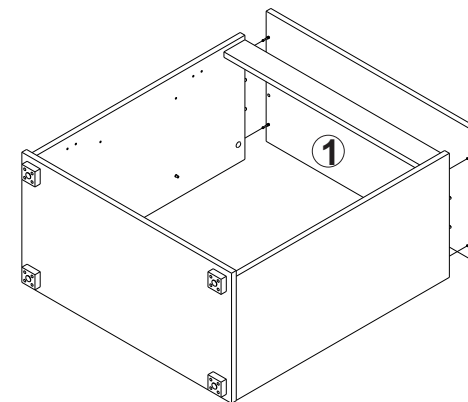

	NAZIV ELEMENTA	DIMENZIJE (mm)	BR. KOM:
①	POD/PLAFON	800x430x18	2
②	LEVA/DESNA BOČNA STRANICA	814x410x18	2
③	MASKA	762x80x18	2
④	POLEĐINA	846x396x3	2
⑤	FRONT	782x395x18	2
⑥	POLICA	410x762x18	2

PRIKAZ POSTAVKE OKOVA NA ELEMENTE :

180°

SKLAPANJE PROIZVODA:

1.

2.

3.

4.

5.

6.