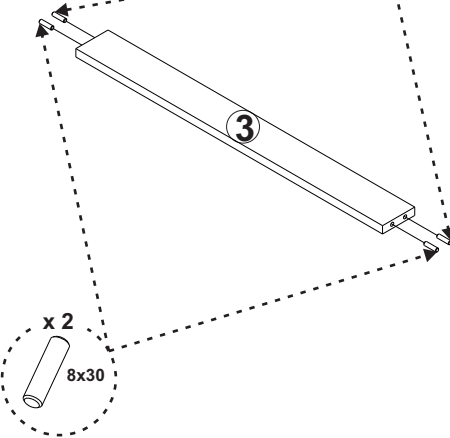

	NAZIV ELEMENTA	DIMENZIJE (mm)	BR. KOM:
①	POD/PLAFON	800x430x18	2
②	LEVA/DESNA BOČNA STRANICA	814x410x18	2
③	MASKA	762x80x18	2
④	POLEĐINA	846x396x3	2
⑤	FRONT	782x395x18	2
⑥	POLICA	410x762x18	2

PRIKAZ POSTAVKE OKOVA NA ELEMENTE :

180°

SKLAPANJE PROIZVODA:

1.

2.

3.

4.

5.

6.