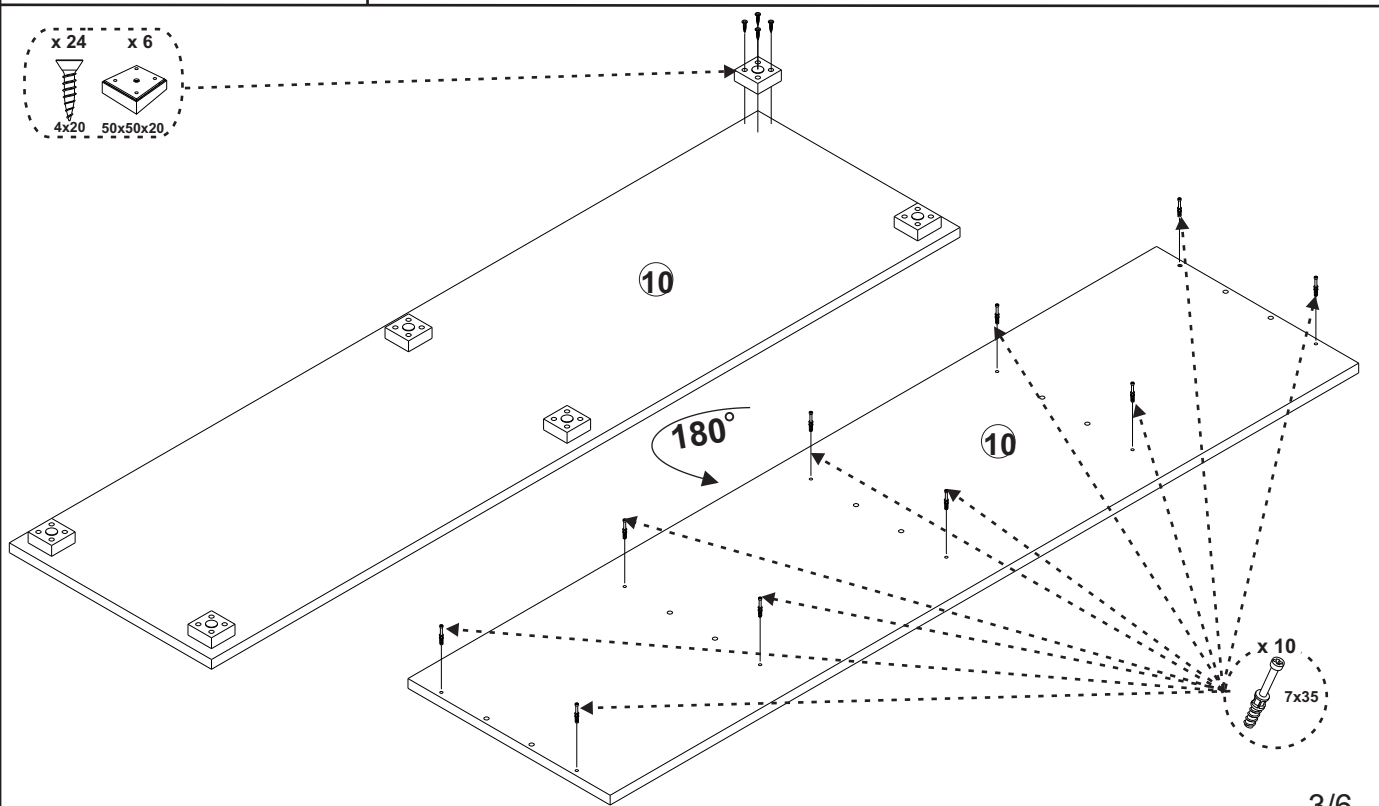

	NAZIV ELEMENTA	DIMENZIJE (mm)	BR. KOM:
①	BOČNA STRANA FIOKE	400x80x18	4
②	PREDNJA/ZADNJA STRANA FIOKE	310x80x18	4
③	POD FIOKE	396X343X3	2
④	FRONT FIOKE	395X173X18	2
⑤	LEVA/DESNA BOČNA STRANA	814X410X18	2
⑥	MASKA 1	377X80X18	2
⑦	MASKA 1	372X80X18	4
⑧	VERTIKALA 1	814X410X18	2
⑨	VERTIKALA 2	814X410X18	1
⑩	POD	1592X430X18	1
⑪	PLAFON	1559X430X18	1
⑫	POLEDINA	847X395X3	4
⑬	FRONT 1	579X395X18	2
⑭	FRONT 2	782X395X18	2
⑮	POLICA 1	390X377X18	4
⑯	POLICA 2	390X372X18	2

# PRIKAZ POSTAVKE OKOVA NA ELEMENTE :

SKLAPANJE PROIZVODA:

**PODEŠAVANJE POLOŽAJA VRATA :**