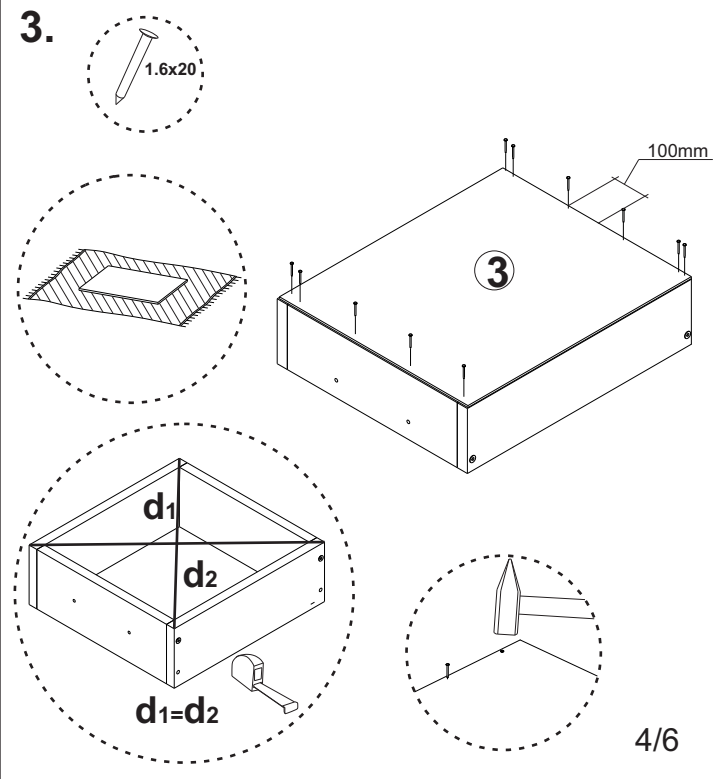

	NAZIV ELEMENTA	DIMENZIJE (mm)	BR. KOM:
①	BOČNA STRANA FIOKE	400x80x18	4
②	PREDNJA/ZADNJA STRANA FIOKE	310x80x18	4
③	POD FIOKE	396X343X3	2
④	FRONT FIOKE	395X173X18	2
⑤	LEVA/DESNA BOČNA STRANA	814X410X18	2
⑥	MASKA 1	377X80X18	2
⑦	MASKA 1	372X80X18	4
⑧	VERTIKALA 1	814X410X18	2
⑨	VERTIKALA 2	814X410X18	1
⑩	POD	1592X430X18	1
⑪	PLAFON	1559X430X18	1
⑫	POLEDINA	847X395X3	4
⑬	FRONT 1	579X395X18	2
⑭	FRONT 2	782X395X18	2
⑮	POLICA 1	390X377X18	4
⑯	POLICA 2	390X372X18	2

# PRIKAZ POSTAVKE OKOVA NA ELEMENTE :

SKLAPANJE PROIZVODA:

**PODEŠAVANJE POLOŽAJA VRATA :**