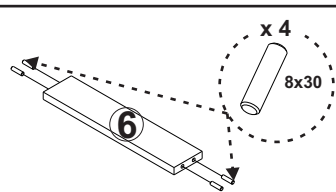

	NAZIV ELEMENTA	DIMENZIJE (mm)	BR. KOM:
①	BOČNA STRANA FIOKE	400x80x18	4
②	PREDNJA/ZADNJA STRANA FIOKE	310x80x18	4
③	POD FIOKE	396X343X3	2
④	FRONT FIOKE	395X173X18	2
⑤	LEVA/DESNA BOČNA STRANA	814X410X18	2
⑥	MASKA 1	377X80X18	2
⑦	MASKA 1	372X80X18	4
⑧	VERTIKALA 1	814X410X18	2
⑨	VERTIKALA 2	814X410X18	1
⑩	POD	1592X430X18	1
⑪	PLAFON	1559X430X18	1
⑫	POLEDINA	847X395X3	4
⑬	FRONT 1	579X395X18	2
⑭	FRONT 2	782X395X18	2
⑮	POLICA 1	390X377X18	4
⑯	POLICA 2	390X372X18	2

# PRIKAZ POSTAVKE OKOVA NA ELEMENTE :

SKLAPANJE PROIZVODA:

**PODEŠAVANJE POLOŽAJA VRATA :**