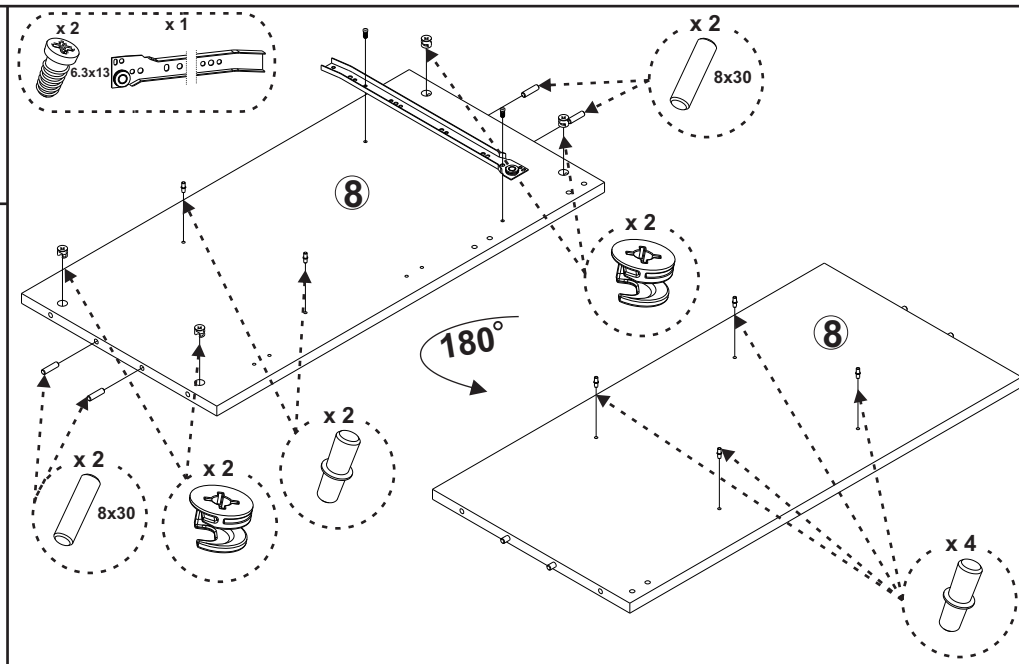

	NAZIV ELEMENTA	DIMENZIJE (mm)	BR. KOM:
①	BOČNA STRANA FIOKE	400x80x18	4
②	PREDNJA/ZADNJA STRANA FIOKE	310x80x18	4
③	POD FIOKE	396X343X3	2
④	FRONT FIOKE	395X173X18	2
⑤	LEVA/DESNA BOČNA STRANA	814X410X18	2
⑥	MASKA 1	377X80X18	2
⑦	MASKA 1	372X80X18	4
⑧	VERTIKALA 1	814X410X18	2
⑨	VERTIKALA 2	814X410X18	1
⑩	POD	1592X430X18	1
⑪	PLAFON	1559X430X18	1
⑫	POLEDINA	847X395X3	4
⑬	FRONT 1	579X395X18	2
⑭	FRONT 2	782X395X18	2
⑮	POLICA 1	390X377X18	4
⑯	POLICA 2	390X372X18	2

# PRIKAZ POSTAVKE OKOVA NA ELEMENTE :

SKLAPANJE PROIZVODA:

**PODEŠAVANJE POLOŽAJA VRATA :**