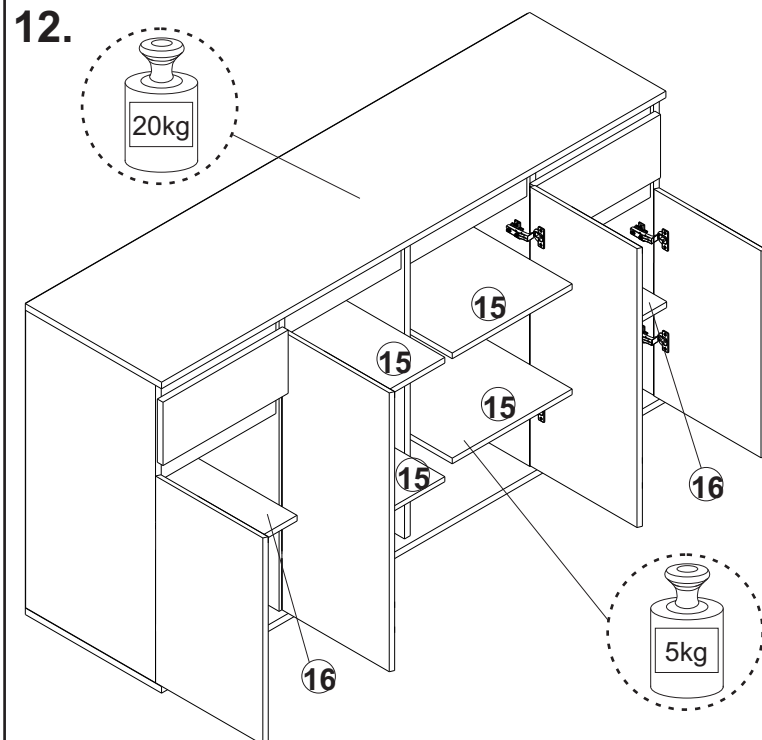

	NAZIV ELEMENTA	DIMENZIJE (mm)	BR. KOM:
①	BOČNA STRANA FIOKE	400x80x18	4
②	PREDNJA/ZADNJA STRANA FIOKE	310x80x18	4
③	POD FIOKE	396X343X3	2
④	FRONT FIOKE	395X173X18	2
⑤	LEVA/DESNA BOČNA STRANA	814X410X18	2
⑥	MASKA 1	377X80X18	2
⑦	MASKA 1	372X80X18	4
⑧	VERTIKALA 1	814X410X18	2
⑨	VERTIKALA 2	814X410X18	1
⑩	POD	1592X430X18	1
⑪	PLAFON	1559X430X18	1
⑫	POLEDINA	847X395X3	4
⑬	FRONT 1	579X395X18	2
⑭	FRONT 2	782X395X18	2
⑮	POLICA 1	390X377X18	4
⑯	POLICA 2	390X372X18	2

# PRIKAZ POSTAVKE OKOVA NA ELEMENTE :

SKLAPANJE PROIZVODA:

**PODEŠAVANJE POLOŽAJA VRATA :**