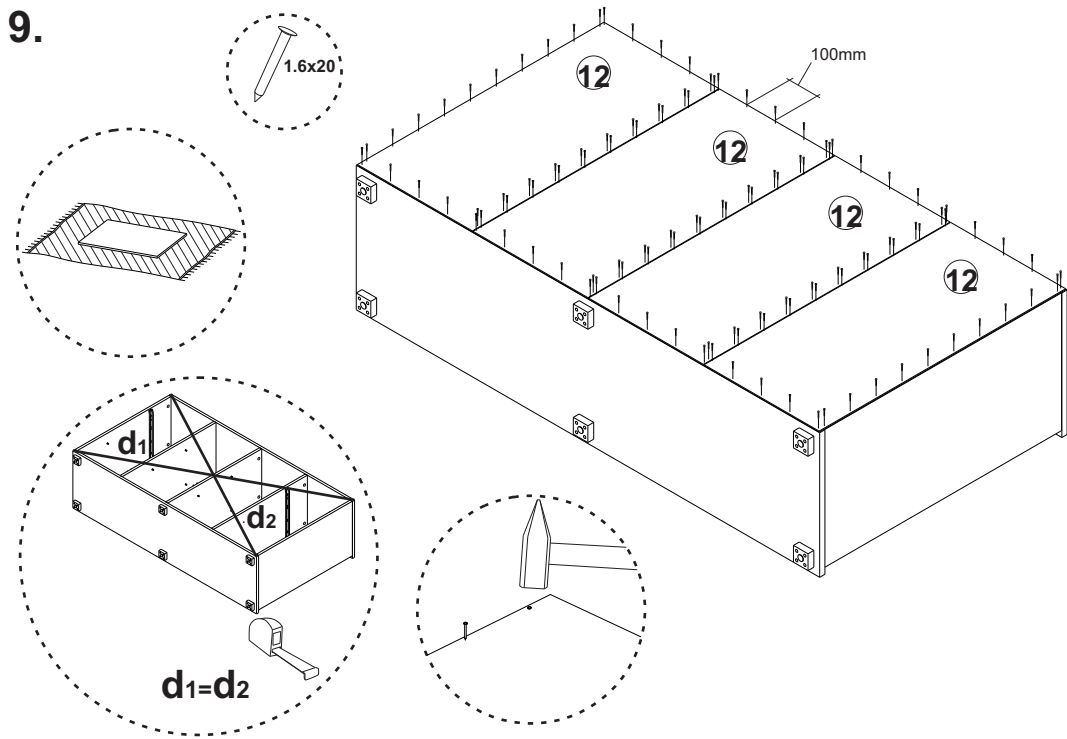

	NAZIV ELEMENTA	DIMENZIJE (mm)	BR. KOM:
①	BOČNA STRANA FIOKE	400x80x18	4
②	PREDNJA/ZADNJA STRANA FIOKE	310x80x18	4
③	POD FIOKE	396X343X3	2
④	FRONT FIOKE	395X173X18	2
⑤	LEVA/DESNA BOČNA STRANA	814X410X18	2
⑥	MASKA 1	377X80X18	2
⑦	MASKA 1	372X80X18	4
⑧	VERTIKALA 1	814X410X18	2
⑨	VERTIKALA 2	814X410X18	1
⑩	POD	1592X430X18	1
⑪	PLAFON	1559X430X18	1
⑫	POLEDINA	847X395X3	4
⑬	FRONT 1	579X395X18	2
⑭	FRONT 2	782X395X18	2
⑮	POLICA 1	390X377X18	4
⑯	POLICA 2	390X372X18	2

# PRIKAZ POSTAVKE OKOVA NA ELEMENTE :

SKLAPANJE PROIZVODA:

**PODEŠAVANJE POLOŽAJA VRATA :**