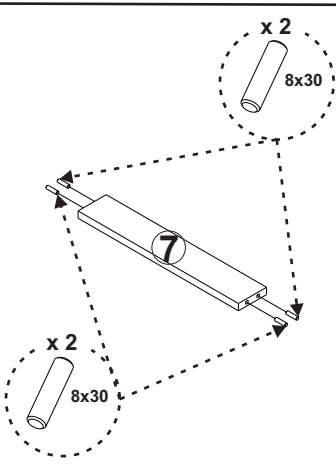

	NAZIV ELEMENTA	DIMENZIJE (mm)	BR. KOM:
①	BOČNA STRANA FIOKE	400x80x18	4
②	PREDNJA/ZADNJA STRANA FIOKE	310x80x18	4
③	POD FIOKE	396X343X3	2
④	FRONT FIOKE	395X173X18	2
⑤	LEVA/DESNA BOČNA STRANA	814X410X18	2
⑥	MASKA 1	377X80X18	2
⑦	MASKA 1	372X80X18	4
⑧	VERTIKALA 1	814X410X18	2
⑨	VERTIKALA 2	814X410X18	1
⑩	POD	1592X430X18	1
⑪	PLAFON	1559X430X18	1
⑫	POLEDINA	847X395X3	4
⑬	FRONT 1	579X395X18	2
⑭	FRONT 2	782X395X18	2
⑮	POLICA 1	390X377X18	4
⑯	POLICA 2	390X372X18	2

# PRIKAZ POSTAVKE OKOVA NA ELEMENTE :

SKLAPANJE PROIZVODA:

**PODEŠAVANJE POLOŽAJA VRATA :**