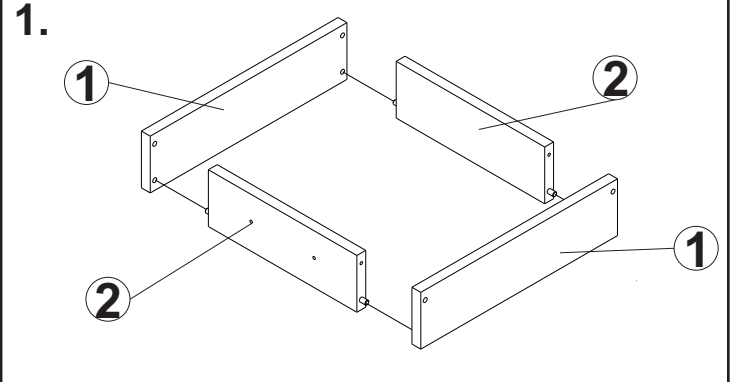

	NAZIV ELEMENTA	DIMENZIJE (mm)	BR. KOM:
①	BOČNA STRANA FIOKE	400x80x18	4
②	PREDNJA/ZADNJA STRANA FIOKE	310x80x18	4
③	POD FIOKE	396X343X3	2
④	FRONT FIOKE	395X173X18	2
⑤	LEVA/DESNA BOČNA STRANA	814X410X18	2
⑥	MASKA 1	377X80X18	2
⑦	MASKA 1	372X80X18	4
⑧	VERTIKALA 1	814X410X18	2
⑨	VERTIKALA 2	814X410X18	1
⑩	POD	1592X430X18	1
⑪	PLAFON	1559X430X18	1
⑫	POLEDINA	847X395X3	4
⑬	FRONT 1	579X395X18	2
⑭	FRONT 2	782X395X18	2
⑮	POLICA 1	390X377X18	4
⑯	POLICA 2	390X372X18	2

# PRIKAZ POSTAVKE OKOVA NA ELEMENTE :

SKLAPANJE PROIZVODA:

**PODEŠAVANJE POLOŽAJA VRATA :**