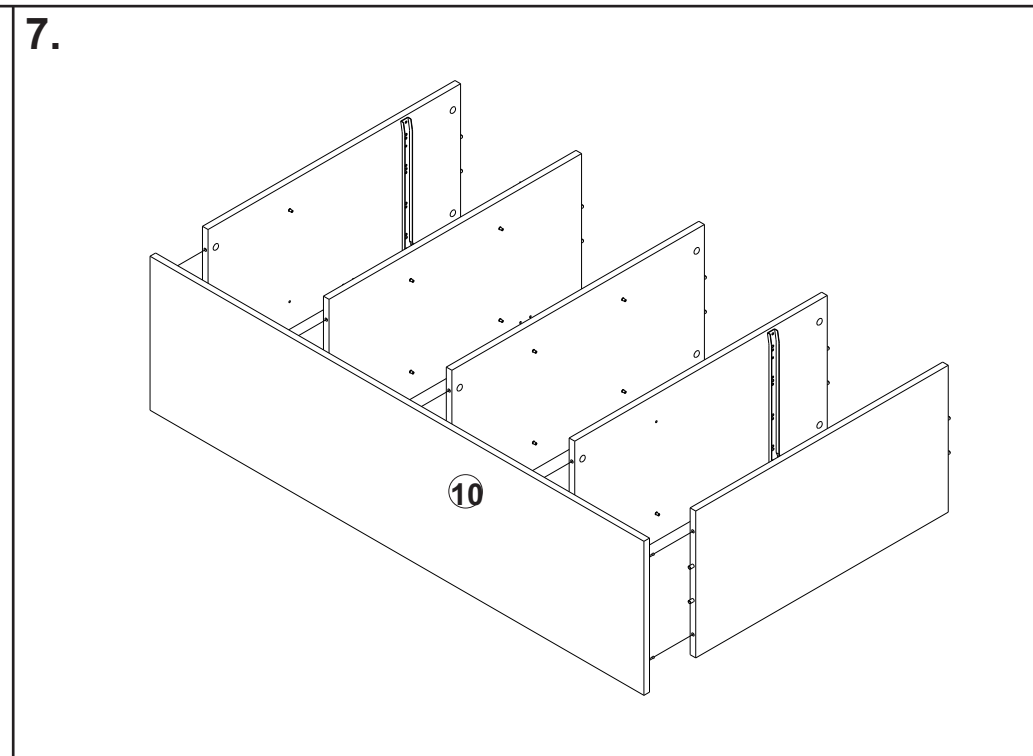

	NAZIV ELEMENTA	DIMENZIJE (mm)	BR. KOM:
①	BOČNA STRANA FIOKE	400x80x18	4
②	PREDNJA/ZADNJA STRANA FIOKE	310x80x18	4
③	POD FIOKE	396X343X3	2
④	FRONT FIOKE	395X173X18	2
⑤	LEVA/DESNA BOČNA STRANA	814X410X18	2
⑥	MASKA 1	377X80X18	2
⑦	MASKA 1	372X80X18	4
⑧	VERTIKALA 1	814X410X18	2
⑨	VERTIKALA 2	814X410X18	1
⑩	POD	1592X430X18	1
⑪	PLAFON	1559X430X18	1
⑫	POLEDINA	847X395X3	4
⑬	FRONT 1	579X395X18	2
⑭	FRONT 2	782X395X18	2
⑮	POLICA 1	390X377X18	4
⑯	POLICA 2	390X372X18	2

# PRIKAZ POSTAVKE OKOVA NA ELEMENTE :

SKLAPANJE PROIZVODA:

**PODEŠAVANJE POLOŽAJA VRATA :**