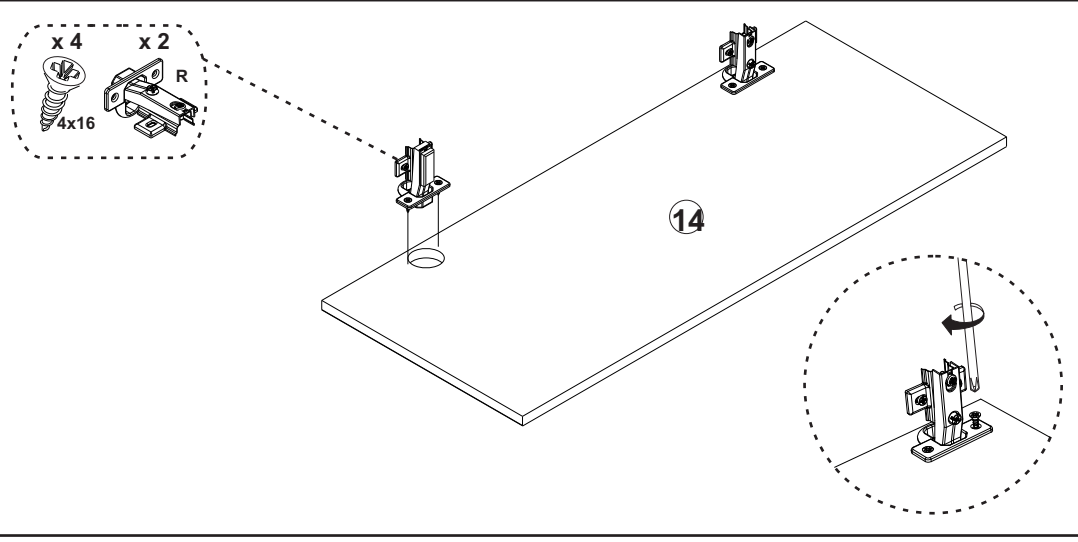

	NAZIV ELEMENTA	DIMENZIJE (mm)	BR. KOM:
①	BOČNA STRANA FIOKE	400x80x18	4
②	PREDNJA/ZADNJA STRANA FIOKE	310x80x18	4
③	POD FIOKE	396X343X3	2
④	FRONT FIOKE	395X173X18	2
⑤	LEVA/DESNA BOČNA STRANA	814X410X18	2
⑥	MASKA 1	377X80X18	2
⑦	MASKA 1	372X80X18	4
⑧	VERTIKALA 1	814X410X18	2
⑨	VERTIKALA 2	814X410X18	1
⑩	POD	1592X430X18	1
⑪	PLAFON	1559X430X18	1
⑫	POLEDINA	847X395X3	4
⑬	FRONT 1	579X395X18	2
⑭	FRONT 2	782X395X18	2
⑮	POLICA 1	390X377X18	4
⑯	POLICA 2	390X372X18	2

# PRIKAZ POSTAVKE OKOVA NA ELEMENTE :

SKLAPANJE PROIZVODA:

**PODEŠAVANJE POLOŽAJA VRATA :**