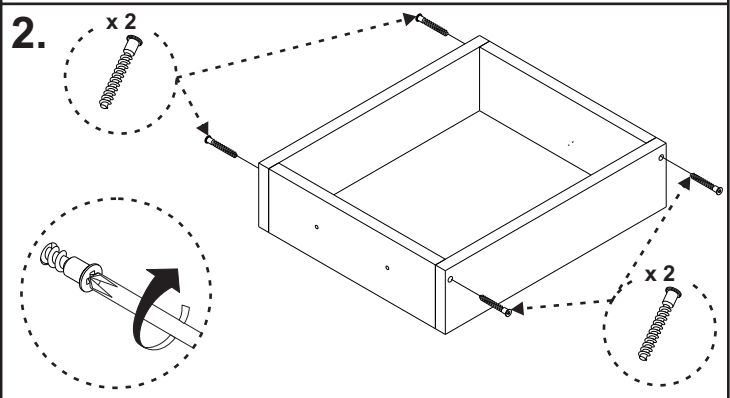

	NAZIV ELEMENTA	DIMENZIJE (mm)	BR. KOM:
①	BOČNA STRANA FIOKE	400x80x18	4
②	PREDNJA/ZADNJA STRANA FIOKE	310x80x18	4
③	POD FIOKE	396X343X3	2
④	FRONT FIOKE	395X173X18	2
⑤	LEVA/DESNA BOČNA STRANA	814X410X18	2
⑥	MASKA 1	377X80X18	2
⑦	MASKA 1	372X80X18	4
⑧	VERTIKALA 1	814X410X18	2
⑨	VERTIKALA 2	814X410X18	1
⑩	POD	1592X430X18	1
⑪	PLAFON	1559X430X18	1
⑫	POLEDINA	847X395X3	4
⑬	FRONT 1	579X395X18	2
⑭	FRONT 2	782X395X18	2
⑮	POLICA 1	390X377X18	4
⑯	POLICA 2	390X372X18	2

# PRIKAZ POSTAVKE OKOVA NA ELEMENTE :

SKLAPANJE PROIZVODA:

**PODEŠAVANJE POLOŽAJA VRATA :**