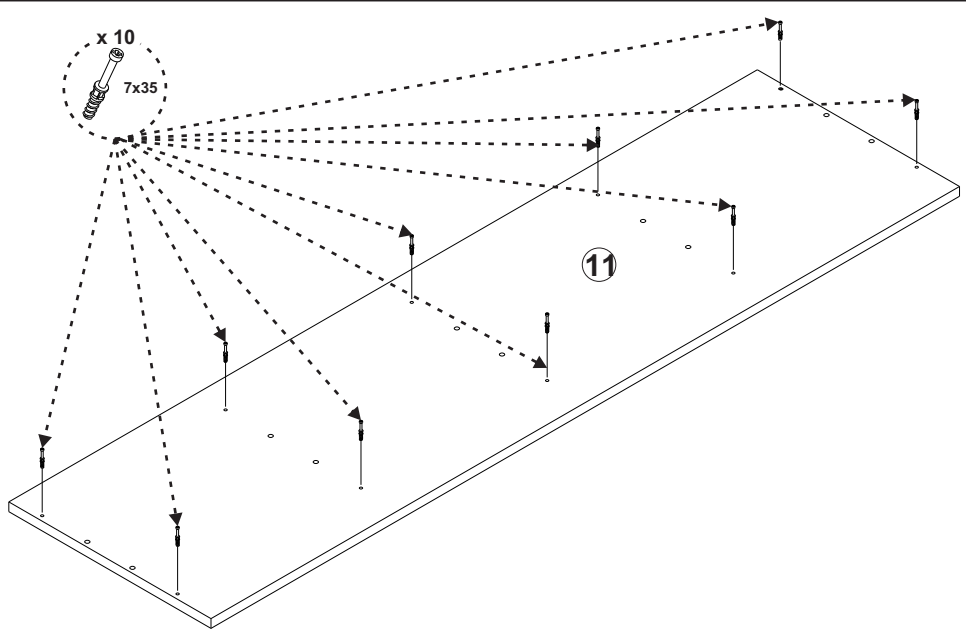

	NAZIV ELEMENTA	DIMENZIJE (mm)	BR. KOM:
①	BOČNA STRANA FIOKE	400x80x18	4
②	PREDNJA/ZADNJA STRANA FIOKE	310x80x18	4
③	POD FIOKE	396X343X3	2
④	FRONT FIOKE	395X173X18	2
⑤	LEVA/DESNA BOČNA STRANA	814X410X18	2
⑥	MASKA 1	377X80X18	2
⑦	MASKA 1	372X80X18	4
⑧	VERTIKALA 1	814X410X18	2
⑨	VERTIKALA 2	814X410X18	1
⑩	POD	1592X430X18	1
⑪	PLAFON	1559X430X18	1
⑫	POLEDINA	847X395X3	4
⑬	FRONT 1	579X395X18	2
⑭	FRONT 2	782X395X18	2
⑮	POLICA 1	390X377X18	4
⑯	POLICA 2	390X372X18	2

# PRIKAZ POSTAVKE OKOVA NA ELEMENTE :

SKLAPANJE PROIZVODA:

**PODEŠAVANJE POLOŽAJA VRATA :**