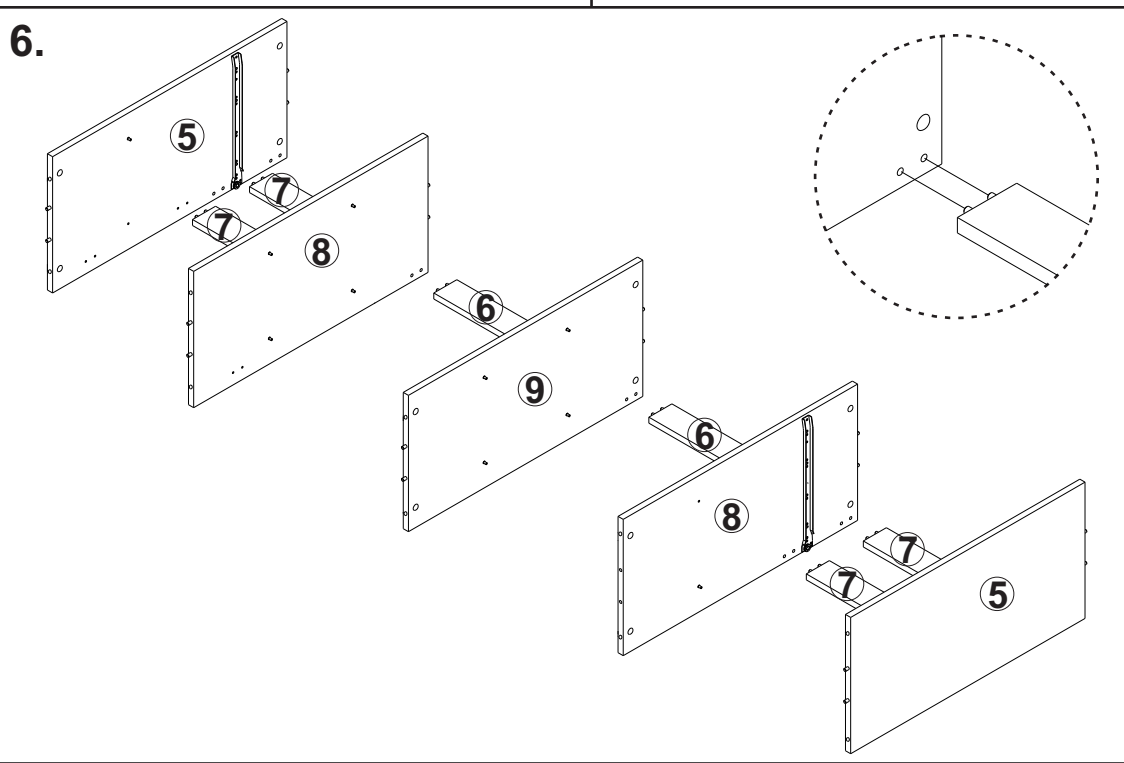

	NAZIV ELEMENTA	DIMENZIJE (mm)	BR. KOM:
①	BOČNA STRANA FIOKE	400x80x18	4
②	PREDNJA/ZADNJA STRANA FIOKE	310x80x18	4
③	POD FIOKE	396X343X3	2
④	FRONT FIOKE	395X173X18	2
⑤	LEVA/DESNA BOČNA STRANA	814X410X18	2
⑥	MASKA 1	377X80X18	2
⑦	MASKA 1	372X80X18	4
⑧	VERTIKALA 1	814X410X18	2
⑨	VERTIKALA 2	814X410X18	1
⑩	POD	1592X430X18	1
⑪	PLAFON	1559X430X18	1
⑫	POLEDINA	847X395X3	4
⑬	FRONT 1	579X395X18	2
⑭	FRONT 2	782X395X18	2
⑮	POLICA 1	390X377X18	4
⑯	POLICA 2	390X372X18	2

# PRIKAZ POSTAVKE OKOVA NA ELEMENTE :

SKLAPANJE PROIZVODA:

**PODEŠAVANJE POLOŽAJA VRATA :**