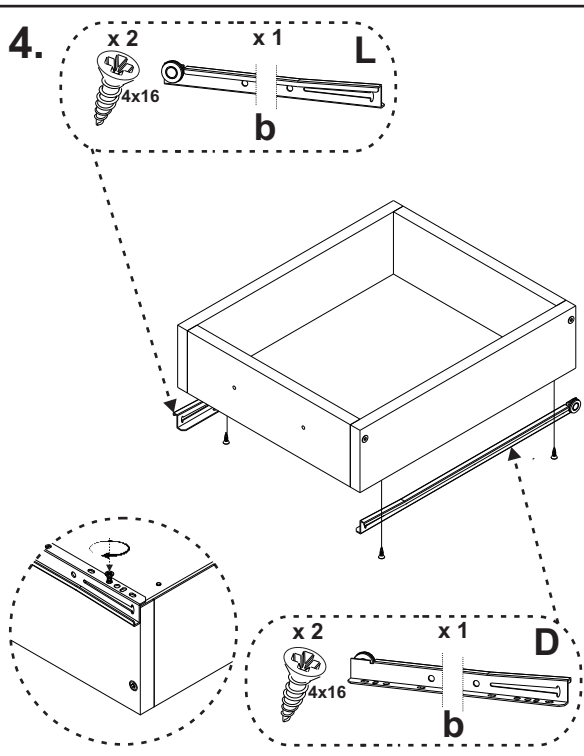

	NAZIV ELEMENTA	DIMENZIJE (mm)	BR. KOM:
①	BOČNA STRANA FIOKE	400x80x18	4
②	PREDNJA/ZADNJA STRANA FIOKE	310x80x18	4
③	POD FIOKE	396X343X3	2
④	FRONT FIOKE	395X173X18	2
⑤	LEVA/DESNA BOČNA STRANA	814X410X18	2
⑥	MASKA 1	377X80X18	2
⑦	MASKA 1	372X80X18	4
⑧	VERTIKALA 1	814X410X18	2
⑨	VERTIKALA 2	814X410X18	1
⑩	POD	1592X430X18	1
⑪	PLAFON	1559X430X18	1
⑫	POLEDINA	847X395X3	4
⑬	FRONT 1	579X395X18	2
⑭	FRONT 2	782X395X18	2
⑮	POLICA 1	390X377X18	4
⑯	POLICA 2	390X372X18	2

# PRIKAZ POSTAVKE OKOVA NA ELEMENTE :

SKLAPANJE PROIZVODA:

**PODEŠAVANJE POLOŽAJA VRATA :**