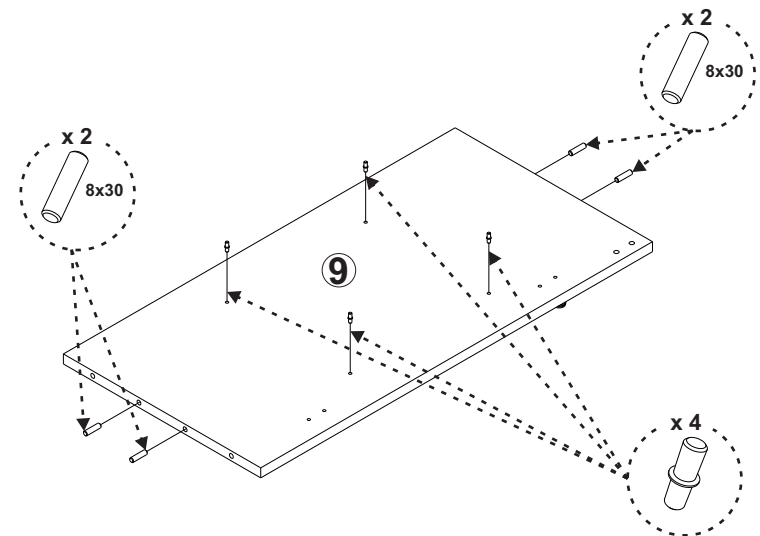

	NAZIV ELEMENTA	DIMENZIJE (mm)	BR. KOM:
①	BOČNA STRANA FIOKE	400x80x18	4
②	PREDNJA/ZADNJA STRANA FIOKE	310x80x18	4
③	POD FIOKE	396X343X3	2
④	FRONT FIOKE	395X173X18	2
⑤	LEVA/DESNA BOČNA STRANA	814X410X18	2
⑥	MASKA 1	377X80X18	2
⑦	MASKA 1	372X80X18	4
⑧	VERTIKALA 1	814X410X18	2
⑨	VERTIKALA 2	814X410X18	1
⑩	POD	1592X430X18	1
⑪	PLAFON	1559X430X18	1
⑫	POLEDINA	847X395X3	4
⑬	FRONT 1	579X395X18	2
⑭	FRONT 2	782X395X18	2
⑮	POLICA 1	390X377X18	4
⑯	POLICA 2	390X372X18	2

# PRIKAZ POSTAVKE OKOVA NA ELEMENTE :

SKLAPANJE PROIZVODA:

**PODEŠAVANJE POLOŽAJA VRATA :**