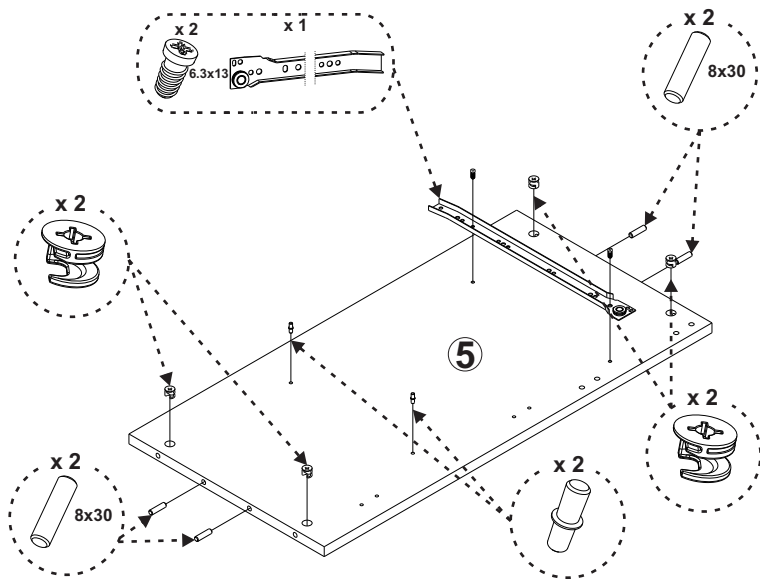

	NAZIV ELEMENTA	DIMENZIJE (mm)	BR. KOM:
①	BOČNA STRANA FIOKE	400x80x18	4
②	PREDNJA/ZADNJA STRANA FIOKE	310x80x18	4
③	POD FIOKE	396X343X3	2
④	FRONT FIOKE	395X173X18	2
⑤	LEVA/DESNA BOČNA STRANA	814X410X18	2
⑥	MASKA 1	377X80X18	2
⑦	MASKA 1	372X80X18	4
⑧	VERTIKALA 1	814X410X18	2
⑨	VERTIKALA 2	814X410X18	1
⑩	POD	1592X430X18	1
⑪	PLAFON	1559X430X18	1
⑫	POLEDINA	847X395X3	4
⑬	FRONT 1	579X395X18	2
⑭	FRONT 2	782X395X18	2
⑮	POLICA 1	390X377X18	4
⑯	POLICA 2	390X372X18	2

# PRIKAZ POSTAVKE OKOVA NA ELEMENTE :

SKLAPANJE PROIZVODA:

**PODEŠAVANJE POLOŽAJA VRATA :**