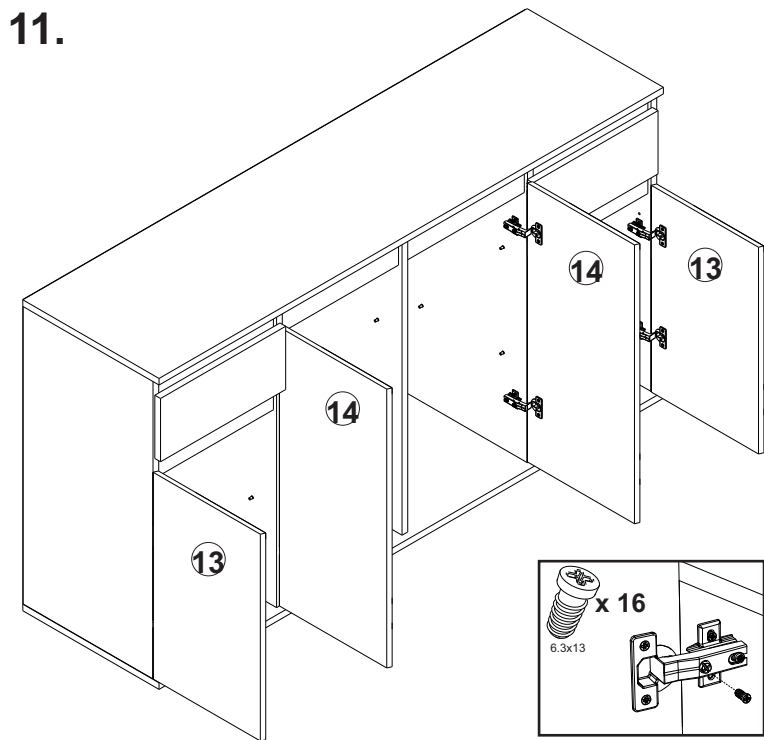

	NAZIV ELEMENTA	DIMENZIJE (mm)	BR. KOM:
①	BOČNA STRANA FIOKE	400x80x18	4
②	PREDNJA/ZADNJA STRANA FIOKE	310x80x18	4
③	POD FIOKE	396X343X3	2
④	FRONT FIOKE	395X173X18	2
⑤	LEVA/DESNA BOČNA STRANA	814X410X18	2
⑥	MASKA 1	377X80X18	2
⑦	MASKA 1	372X80X18	4
⑧	VERTIKALA 1	814X410X18	2
⑨	VERTIKALA 2	814X410X18	1
⑩	POD	1592X430X18	1
⑪	PLAFON	1559X430X18	1
⑫	POLEDINA	847X395X3	4
⑬	FRONT 1	579X395X18	2
⑭	FRONT 2	782X395X18	2
⑮	POLICA 1	390X377X18	4
⑯	POLICA 2	390X372X18	2

# PRIKAZ POSTAVKE OKOVA NA ELEMENTE :

SKLAPANJE PROIZVODA:

**PODEŠAVANJE POLOŽAJA VRATA :**