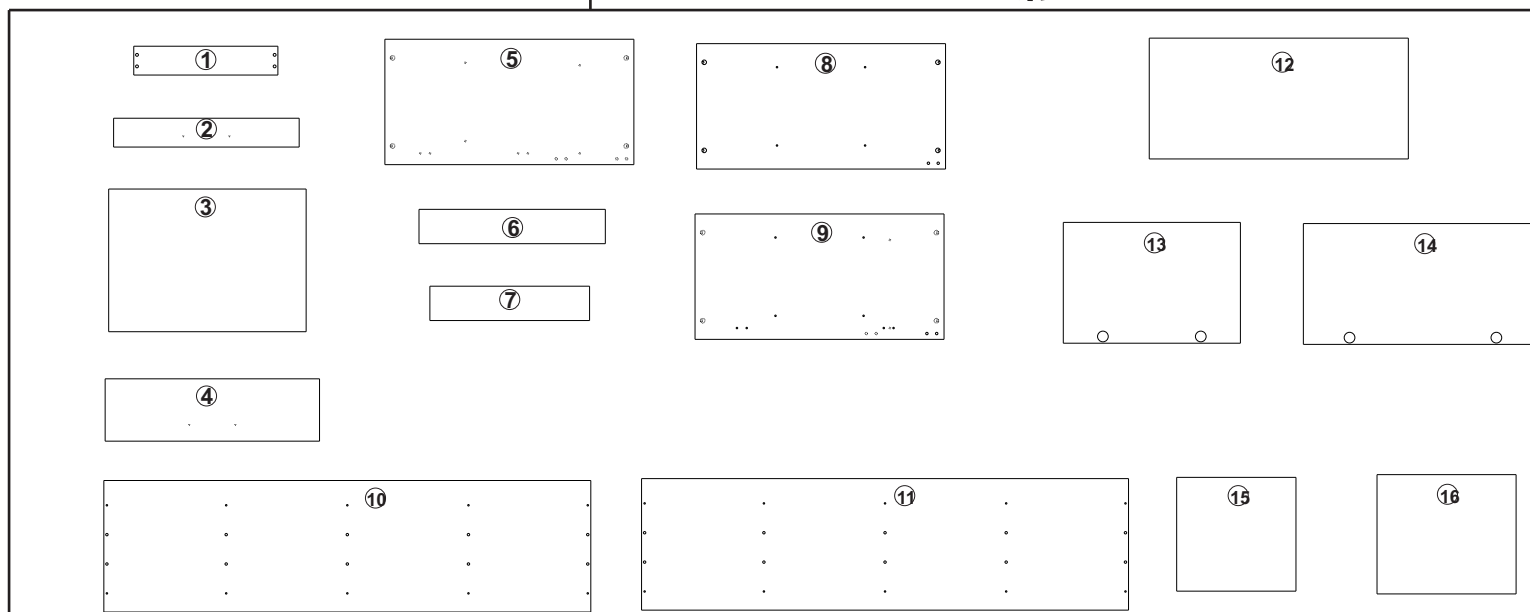

	NAZIV ELEMENTA	DIMENZIJE (mm)	BR. KOM:
①	BOČNA STRANA FIOKE	400x80x18	4
②	PREDNJA/ZADNJA STRANA FIOKE	310x80x18	4
③	POD FIOKE	396X343X3	2
④	FRONT FIOKE	395X173X18	2
⑤	LEVA/DESNA BOČNA STRANA	814X410X18	2
⑥	MASKA 1	377X80X18	2
⑦	MASKA 1	372X80X18	4
⑧	VERTIKALA 1	814X410X18	2
⑨	VERTIKALA 2	814X410X18	1
⑩	POD	1592X430X18	1
⑪	PLAFON	1559X430X18	1
⑫	POLEDINA	847X395X3	4
⑬	FRONT 1	579X395X18	2
⑭	FRONT 2	782X395X18	2
⑮	POLICA 1	390X377X18	4
⑯	POLICA 2	390X372X18	2

# PRIKAZ POSTAVKE OKOVA NA ELEMENTE :

SKLAPANJE PROIZVODA:

**PODEŠAVANJE POLOŽAJA VRATA :**