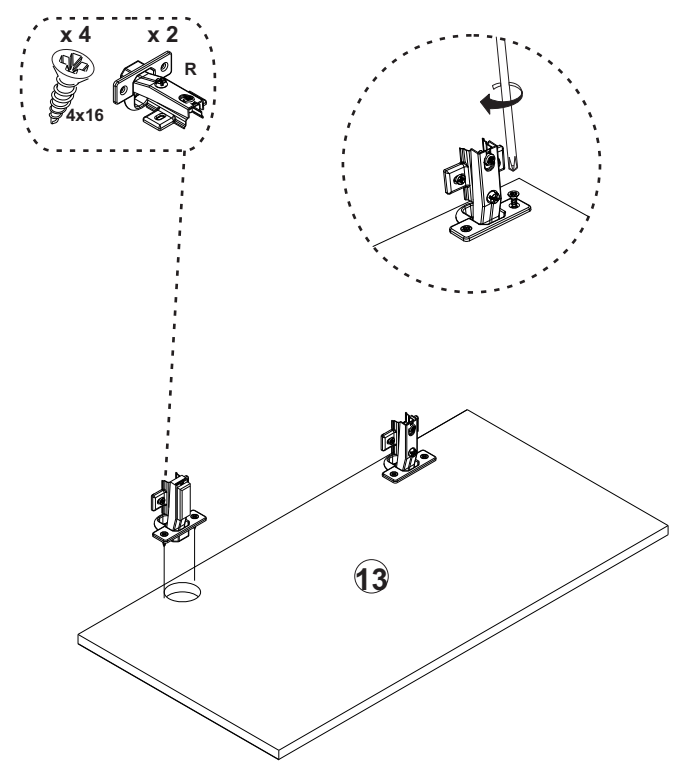

	NAZIV ELEMENTA	DIMENZIJE (mm)	BR. KOM:
①	BOČNA STRANA FIOKE	400x80x18	4
②	PREDNJA/ZADNJA STRANA FIOKE	310x80x18	4
③	POD FIOKE	396X343X3	2
④	FRONT FIOKE	395X173X18	2
⑤	LEVA/DESNA BOČNA STRANA	814X410X18	2
⑥	MASKA 1	377X80X18	2
⑦	MASKA 1	372X80X18	4
⑧	VERTIKALA 1	814X410X18	2
⑨	VERTIKALA 2	814X410X18	1
⑩	POD	1592X430X18	1
⑪	PLAFON	1559X430X18	1
⑫	POLEDINA	847X395X3	4
⑬	FRONT 1	579X395X18	2
⑭	FRONT 2	782X395X18	2
⑮	POLICA 1	390X377X18	4
⑯	POLICA 2	390X372X18	2

# PRIKAZ POSTAVKE OKOVA NA ELEMENTE :

SKLAPANJE PROIZVODA:

**PODEŠAVANJE POLOŽAJA VRATA :**