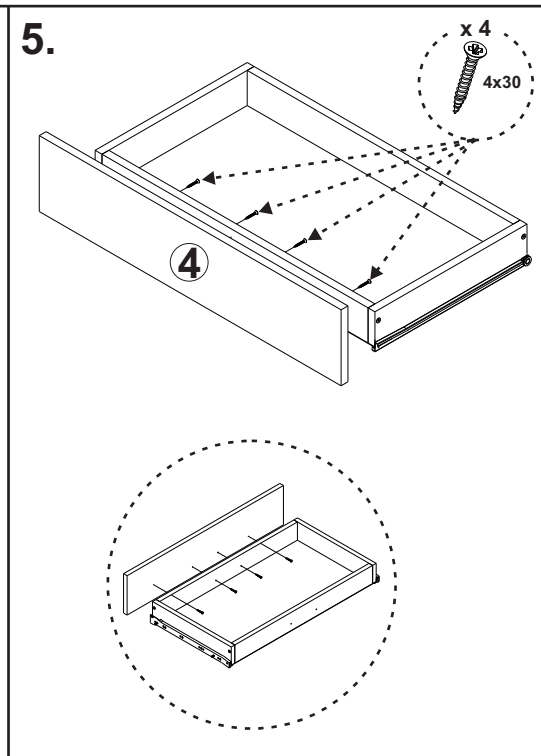

	NAZIV ELEMENTA	DIMENZIJE (mm)	BR. KOM:
①	BOČNA STRANA FIOKE	400x80x18	4
②	PREDNJA/ZADNJA STRANA FIOKE	310x80x18	4
③	POD FIOKE	396X343X3	2
④	FRONT FIOKE	395X173X18	2
⑤	LEVA/DESNA BOČNA STRANA	814X410X18	2
⑥	MASKA 1	377X80X18	2
⑦	MASKA 1	372X80X18	4
⑧	VERTIKALA 1	814X410X18	2
⑨	VERTIKALA 2	814X410X18	1
⑩	POD	1592X430X18	1
⑪	PLAFON	1559X430X18	1
⑫	POLEDINA	847X395X3	4
⑬	FRONT 1	579X395X18	2
⑭	FRONT 2	782X395X18	2
⑮	POLICA 1	390X377X18	4
⑯	POLICA 2	390X372X18	2

# PRIKAZ POSTAVKE OKOVA NA ELEMENTE :

SKLAPANJE PROIZVODA:

**PODEŠAVANJE POLOŽAJA VRATA :**