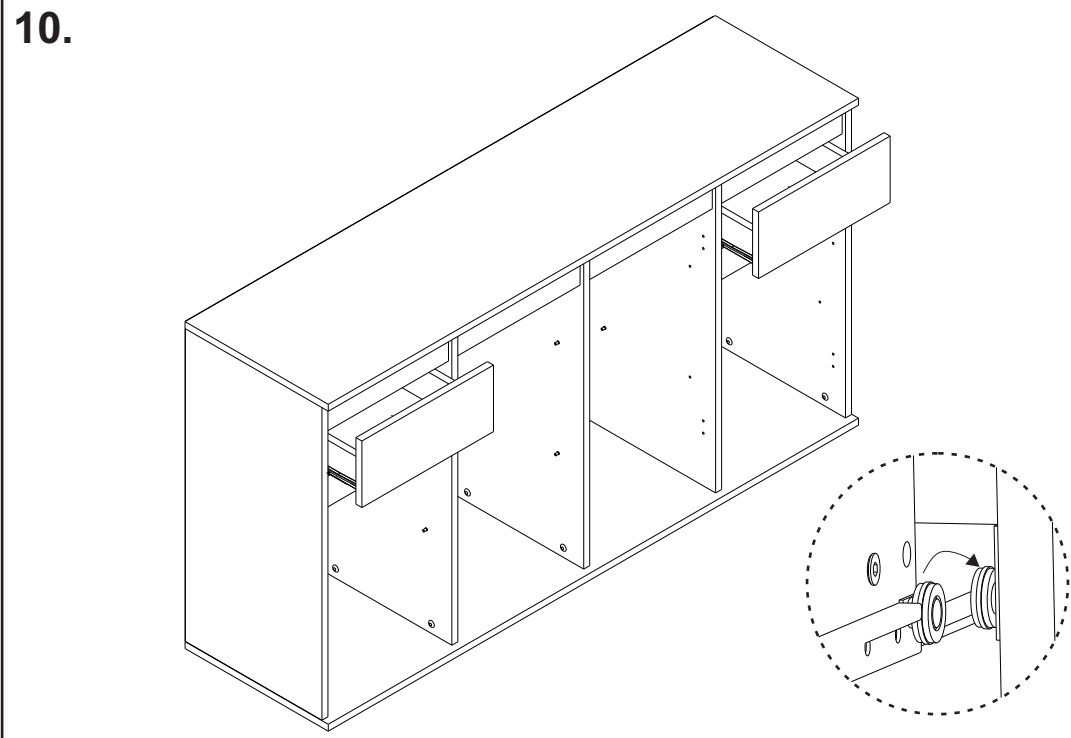

	NAZIV ELEMENTA	DIMENZIJE (mm)	BR. KOM:
①	BOČNA STRANA FIOKE	400x80x18	4
②	PREDNJA/ZADNJA STRANA FIOKE	310x80x18	4
③	POD FIOKE	396X343X3	2
④	FRONT FIOKE	395X173X18	2
⑤	LEVA/DESNA BOČNA STRANA	814X410X18	2
⑥	MASKA 1	377X80X18	2
⑦	MASKA 1	372X80X18	4
⑧	VERTIKALA 1	814X410X18	2
⑨	VERTIKALA 2	814X410X18	1
⑩	POD	1592X430X18	1
⑪	PLAFON	1559X430X18	1
⑫	POLEDINA	847X395X3	4
⑬	FRONT 1	579X395X18	2
⑭	FRONT 2	782X395X18	2
⑮	POLICA 1	390X377X18	4
⑯	POLICA 2	390X372X18	2

# PRIKAZ POSTAVKE OKOVA NA ELEMENTE :

SKLAPANJE PROIZVODA:

**PODEŠAVANJE POLOŽAJA VRATA :**