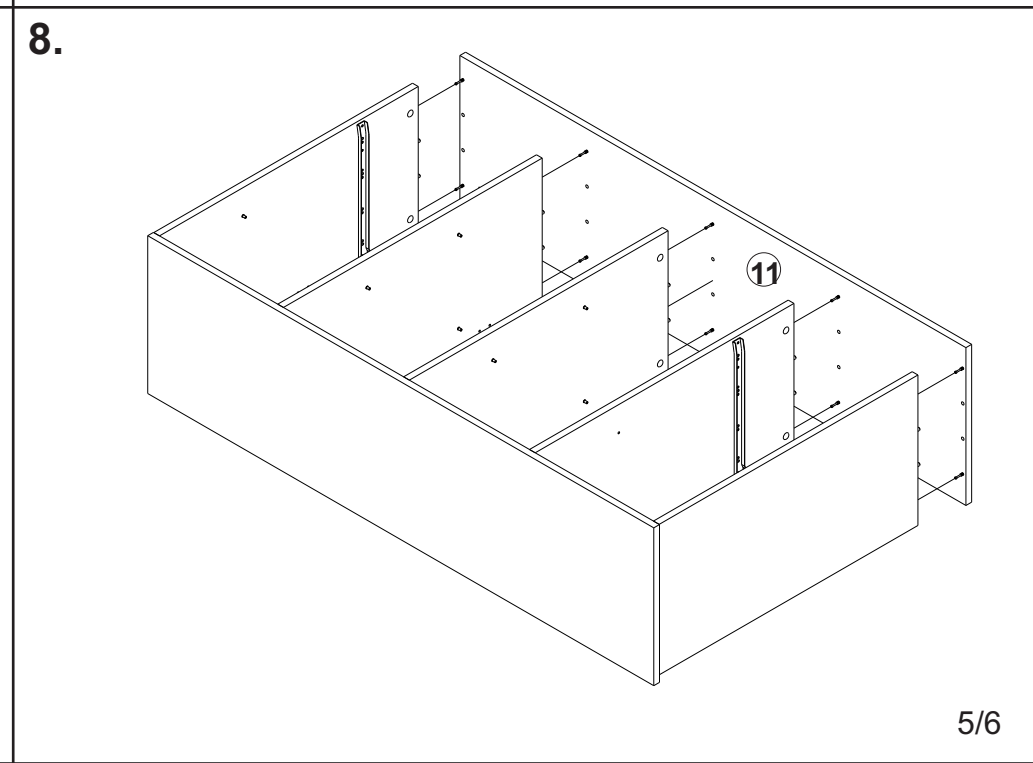

	NAZIV ELEMENTA	DIMENZIJE (mm)	BR. KOM:
①	BOČNA STRANA FIOKE	400x80x18	4
②	PREDNJA/ZADNJA STRANA FIOKE	310x80x18	4
③	POD FIOKE	396X343X3	2
④	FRONT FIOKE	395X173X18	2
⑤	LEVA/DESNA BOČNA STRANA	814X410X18	2
⑥	MASKA 1	377X80X18	2
⑦	MASKA 1	372X80X18	4
⑧	VERTIKALA 1	814X410X18	2
⑨	VERTIKALA 2	814X410X18	1
⑩	POD	1592X430X18	1
⑪	PLAFON	1559X430X18	1
⑫	POLEDINA	847X395X3	4
⑬	FRONT 1	579X395X18	2
⑭	FRONT 2	782X395X18	2
⑮	POLICA 1	390X377X18	4
⑯	POLICA 2	390X372X18	2

# PRIKAZ POSTAVKE OKOVA NA ELEMENTE :

SKLAPANJE PROIZVODA:

**PODEŠAVANJE POLOŽAJA VRATA :**